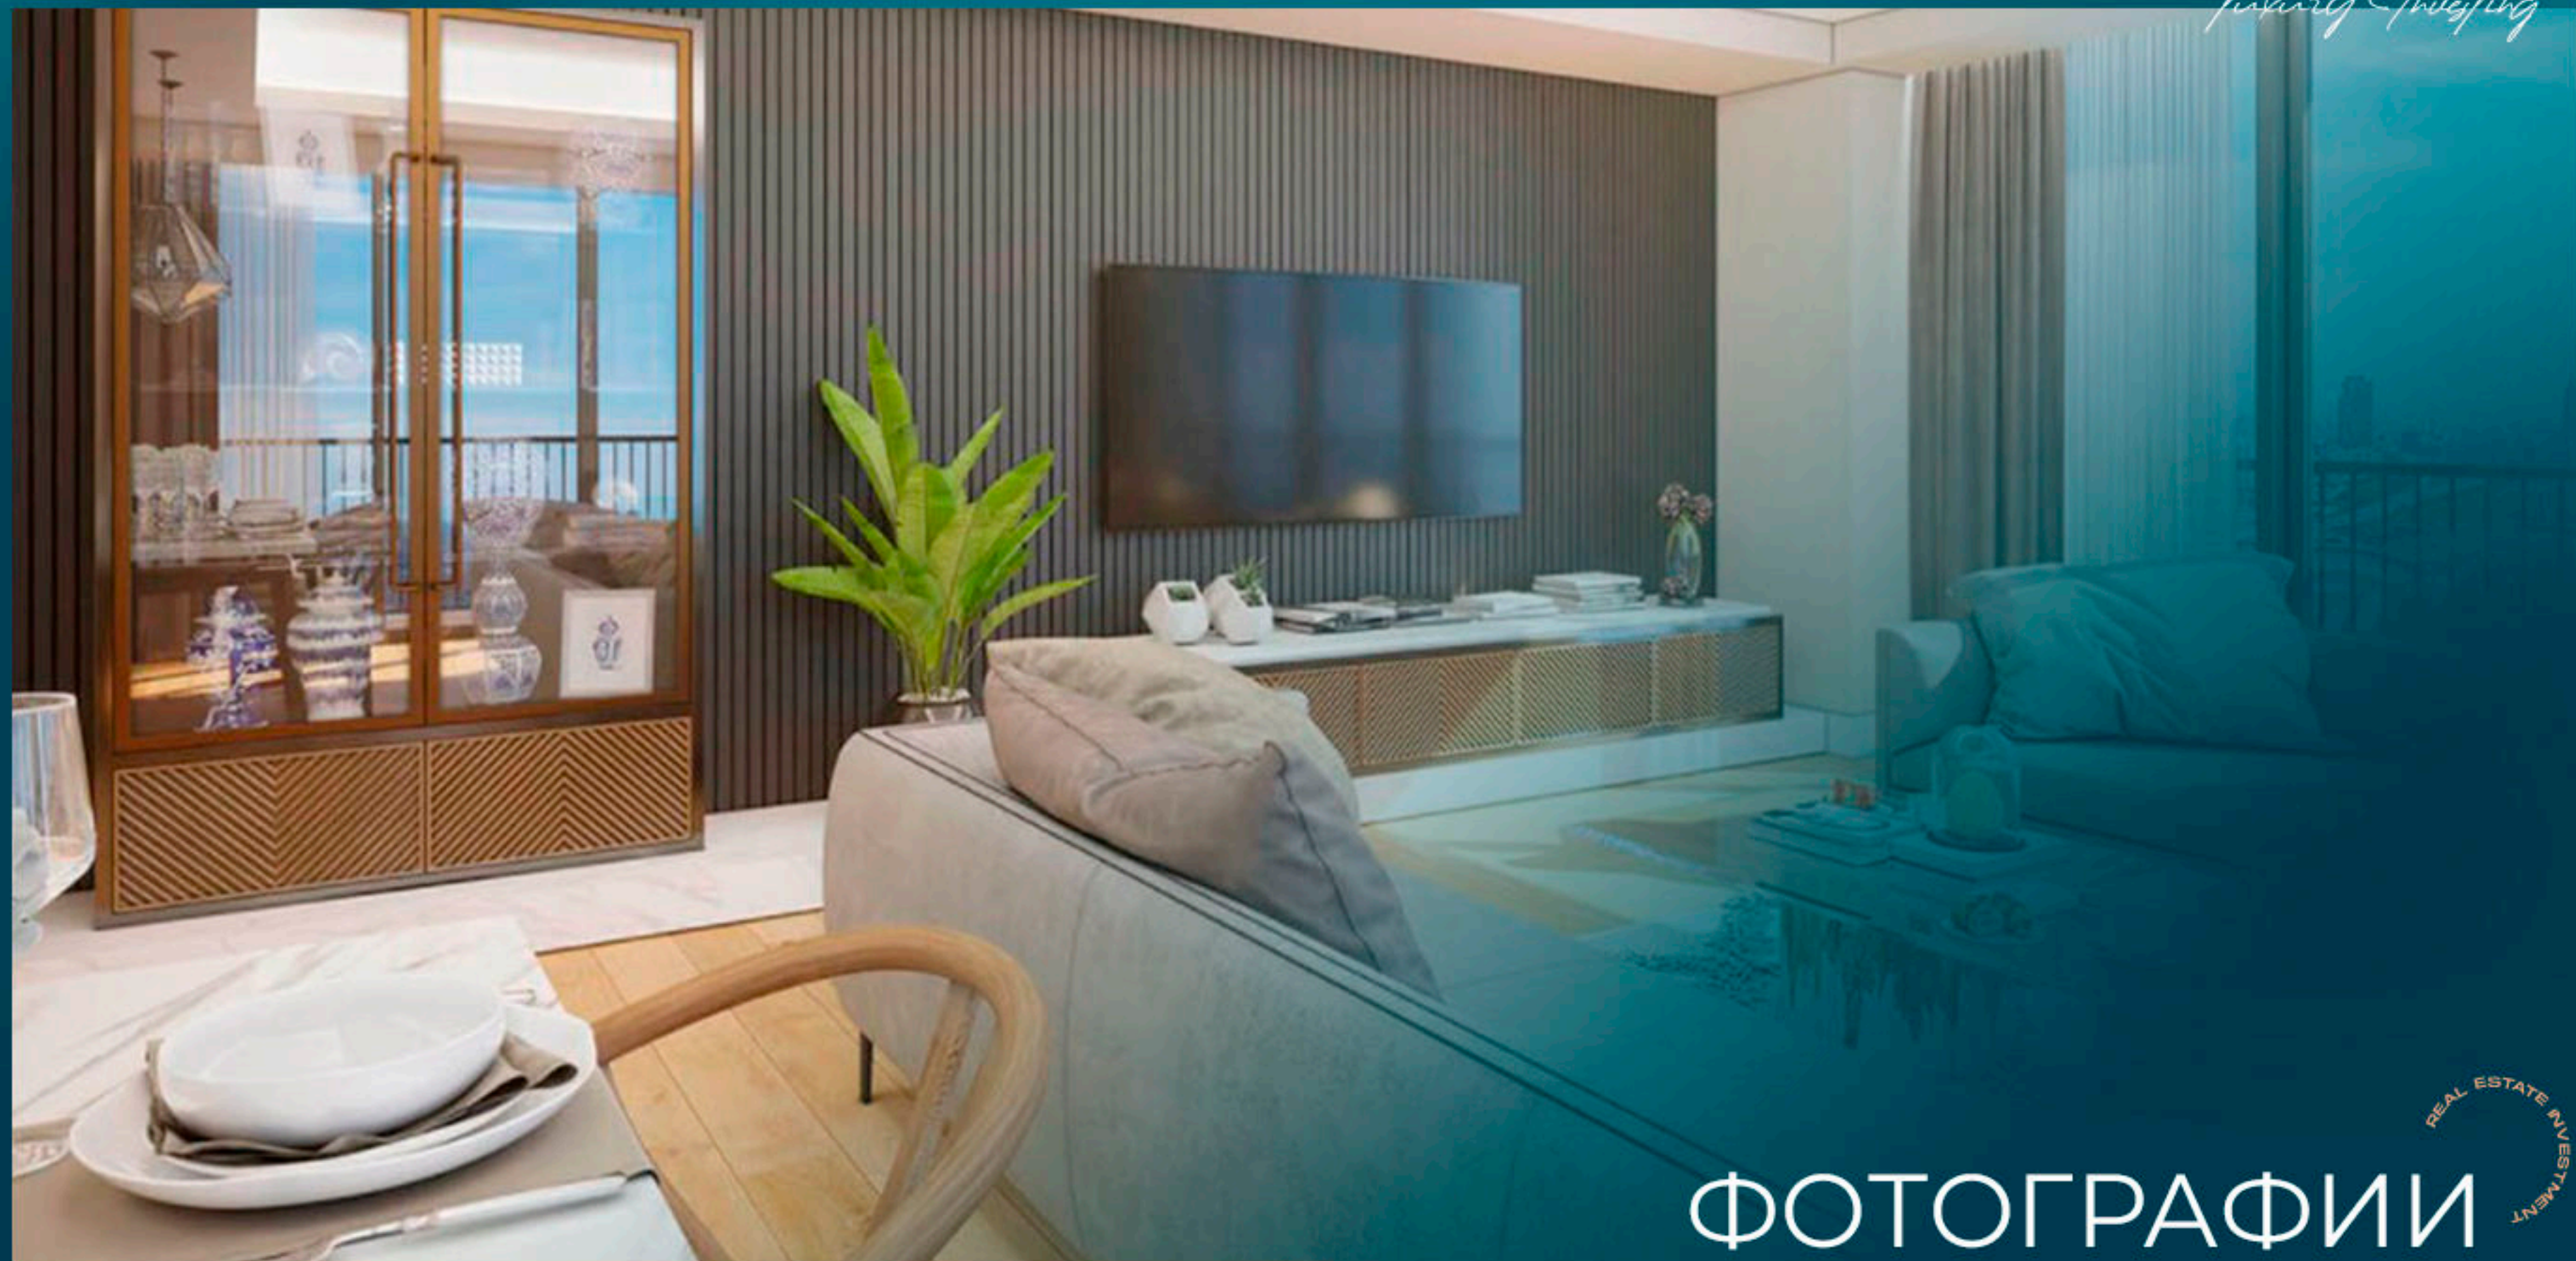

Luxury Investing

ФОТОГРАФИИ ПРОЕКТА

REAL ESTATE INVESTMENT