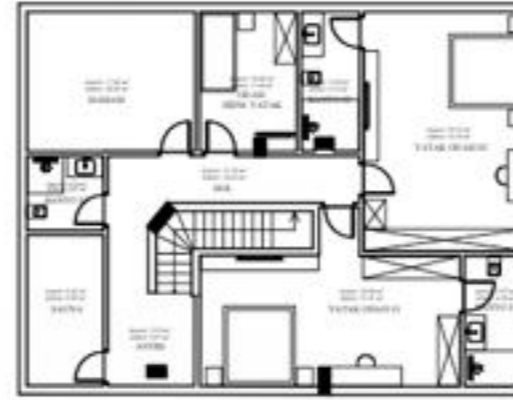

G BLOK 1. KAT

J BLOK BOORUM KAT