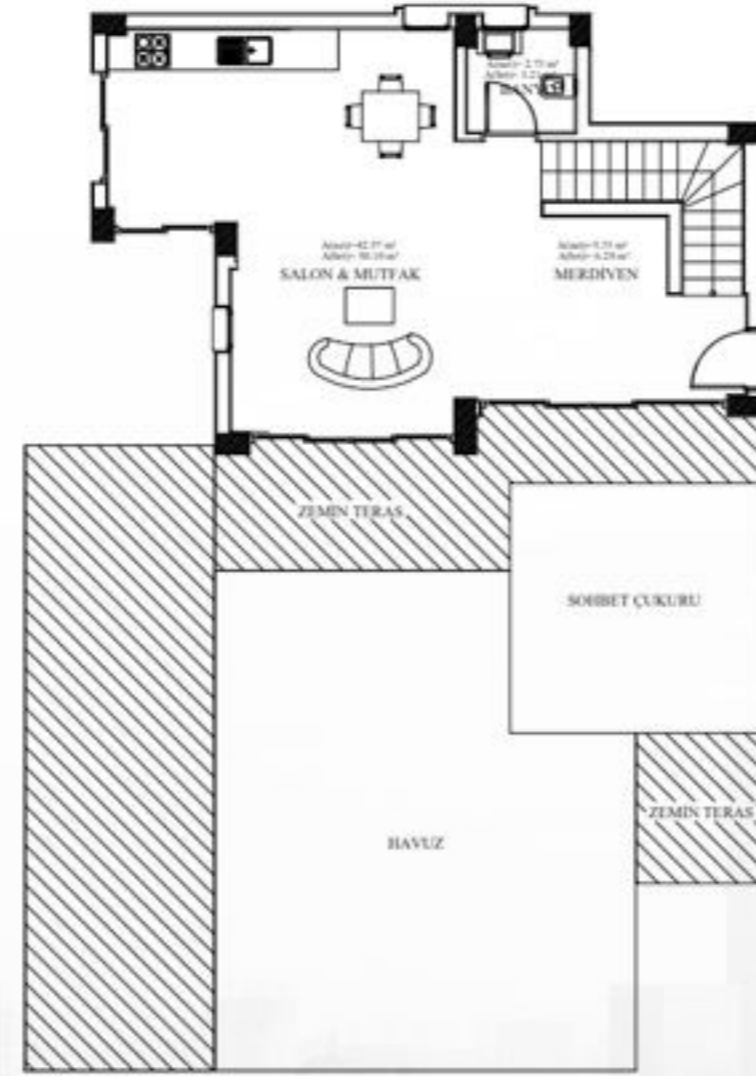

يتكون المشروع من 26 قسم مستقل مبني على أرض بمساحة 11.396 متر مربع.

بالإضافة إلى خيارات الفلل، التي تحتوي كل منها على مسبح خاص بمساحة 60 متر مربع، يوفر المشروع أيضًا شقق 1+2 و 1+3.

يحتوي المشروع على منطقة مرافق اجتماعية تبلغ مساحتها 1.300 متر مربع، تشمل مسبحين مشتركين مفتوحين وحديقة للأطفال.

مصعد

REAL ESTATE INVESTMENT

صور المشروع

REAL ESTATE INVESTMENT

صور المشروع

Luxury Investing

REAL ESTATE INVESTMENT
صور
المشروع

G BLOK ZEMİN KAT