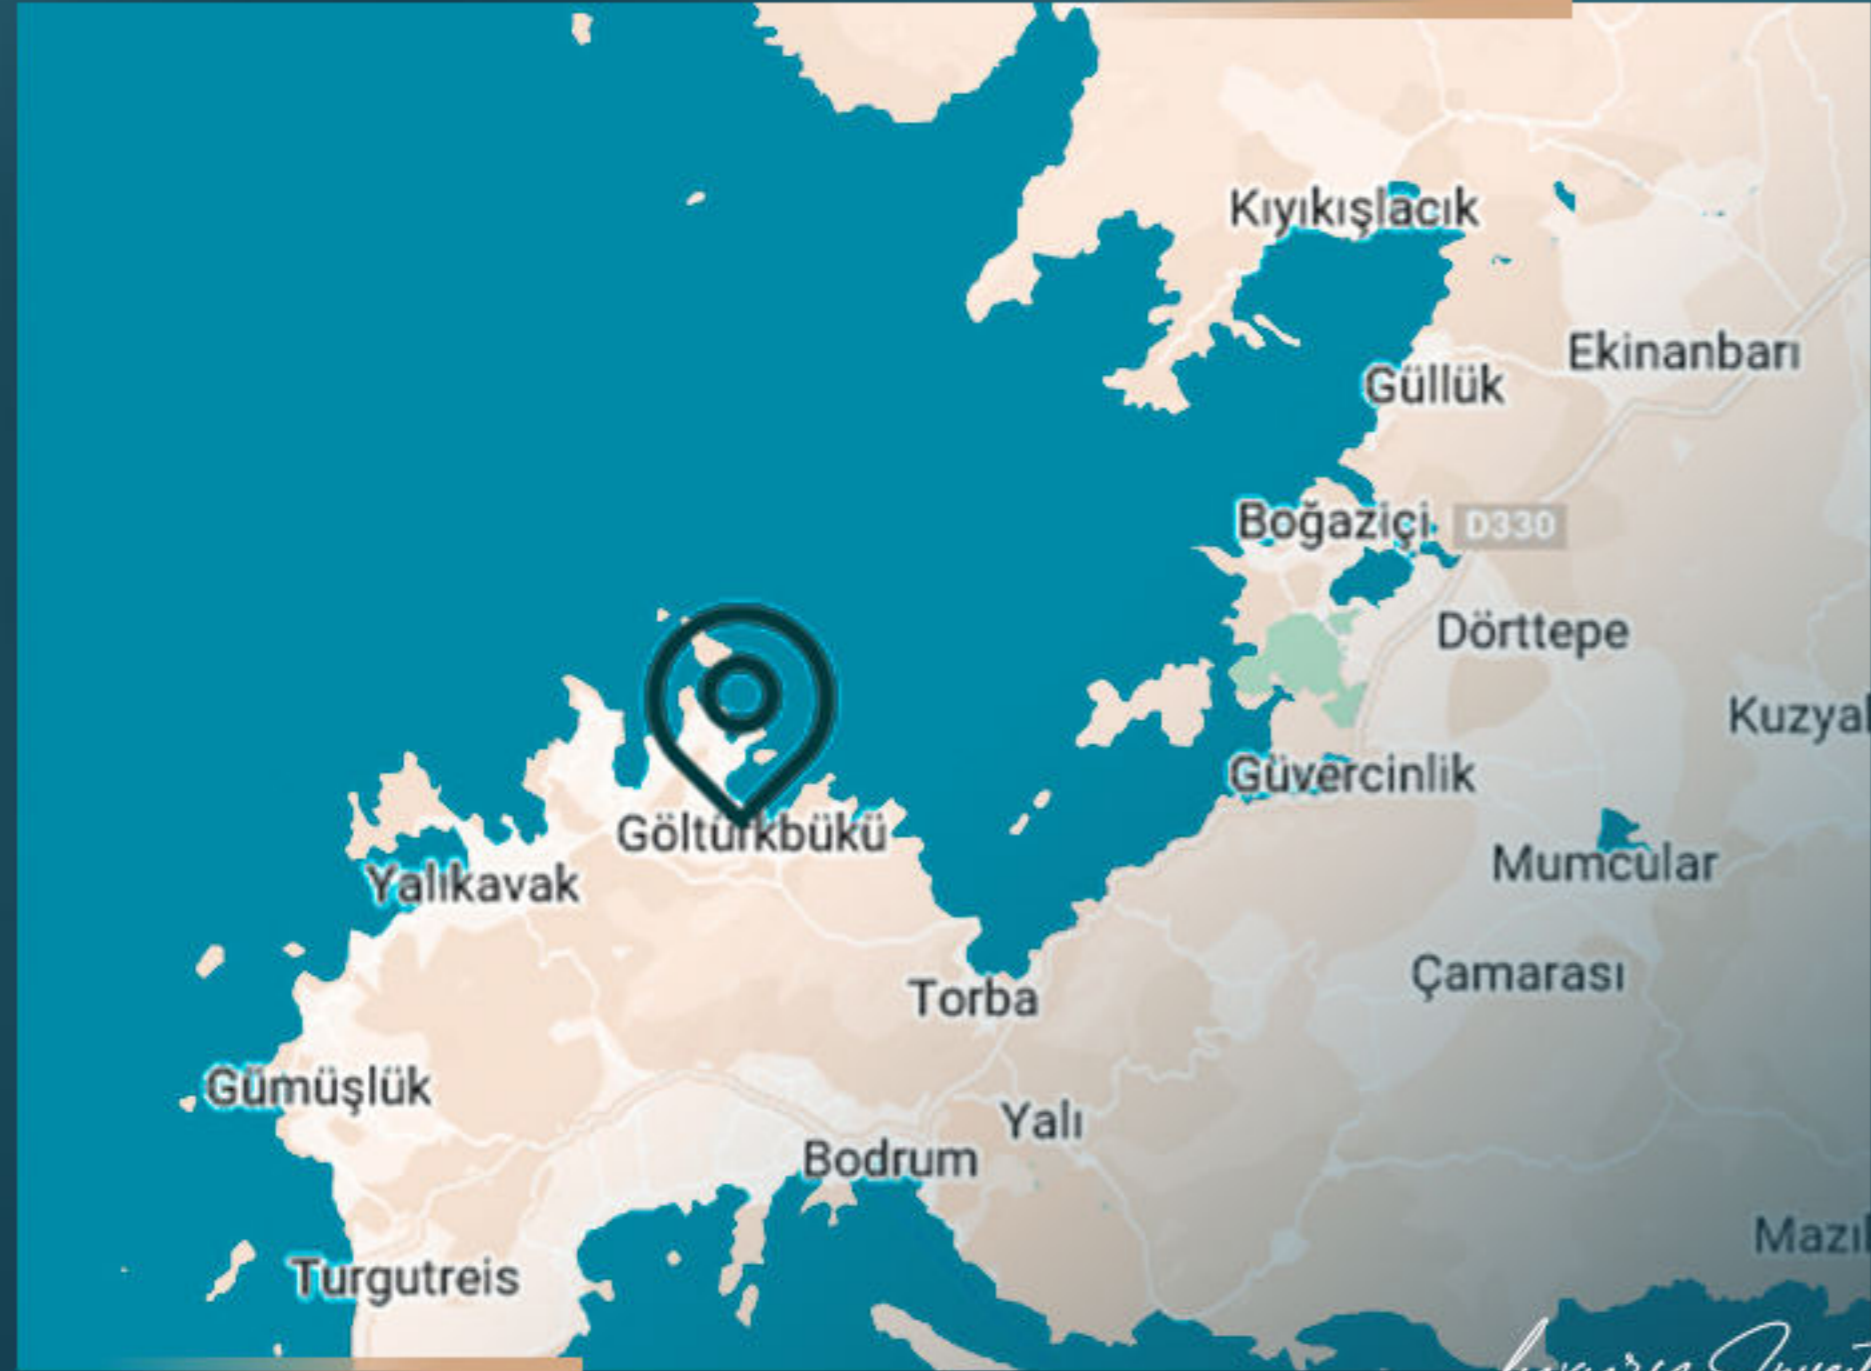

معلومات حول موقع المشروع

يبعد عن وسائل النقل العام دقيقة واحدة
يبعد عن المطاعم 4 دقائق
يبعد عن الأسواق 4 دقائق
يبعد عن البحر 5 دقائق
يبعد عن مركز بودروم 15 دقيقة
يبعد عن مراكز التسوق 10 دقائق
يبعد عن المطار 30 دقيقة

Luxury Investing

REAL ESTATE INVESTMENT