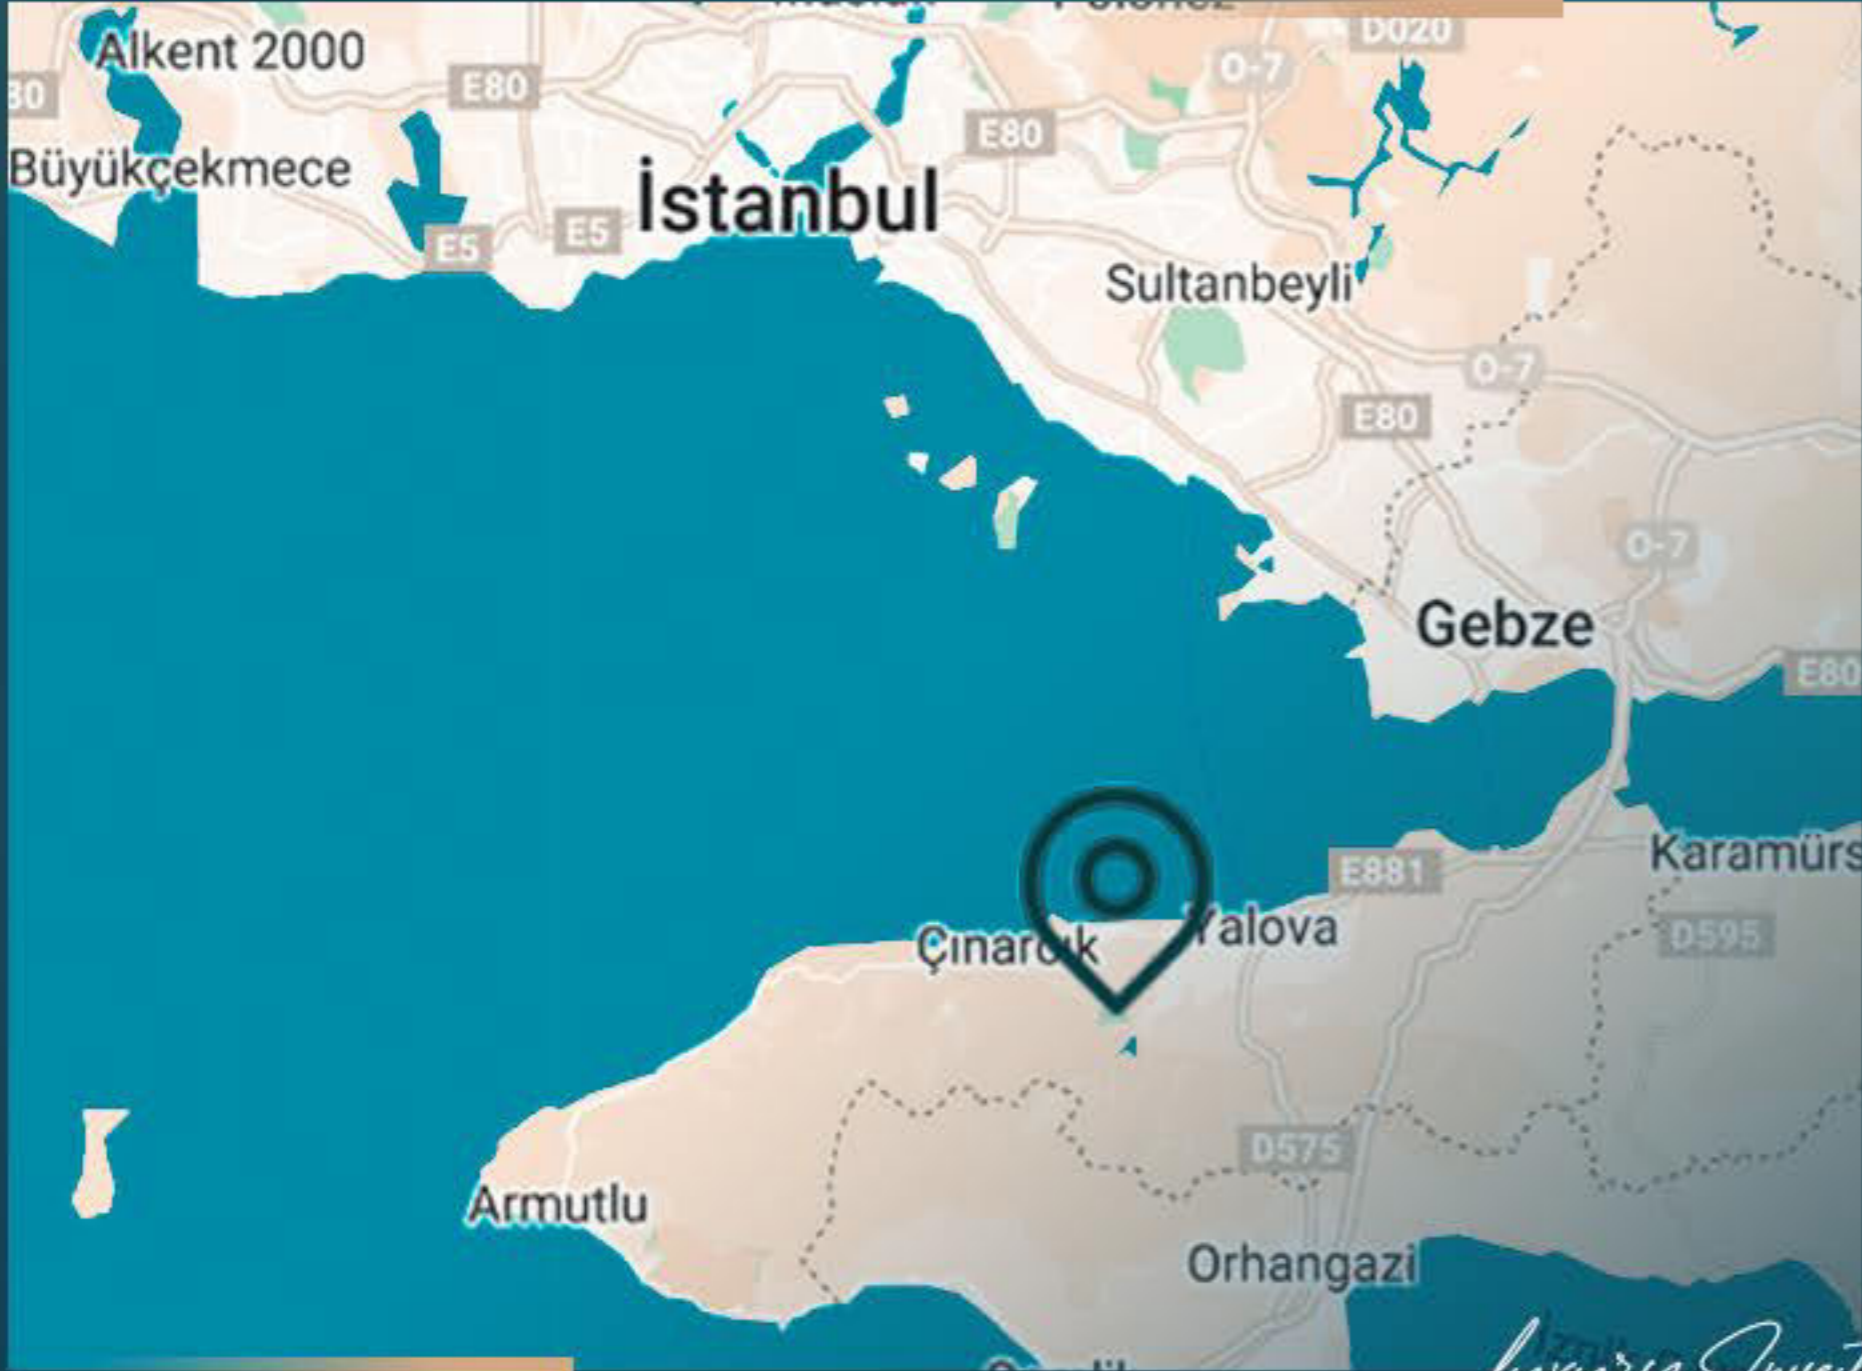

REAL ESTATE INVESTMENT

Primary Investing

معلومات حول موقع المشروع

يبعد عن مطار صبيحة 45 دقيقة
يبعد عن المدارس 28 دقيقة
يبعد عن المستشفيات 20 دقيقة
يبعد عن مراكز التسوق 16 دقيقة
يبعد عن شاطئ البحر 5 دقائق