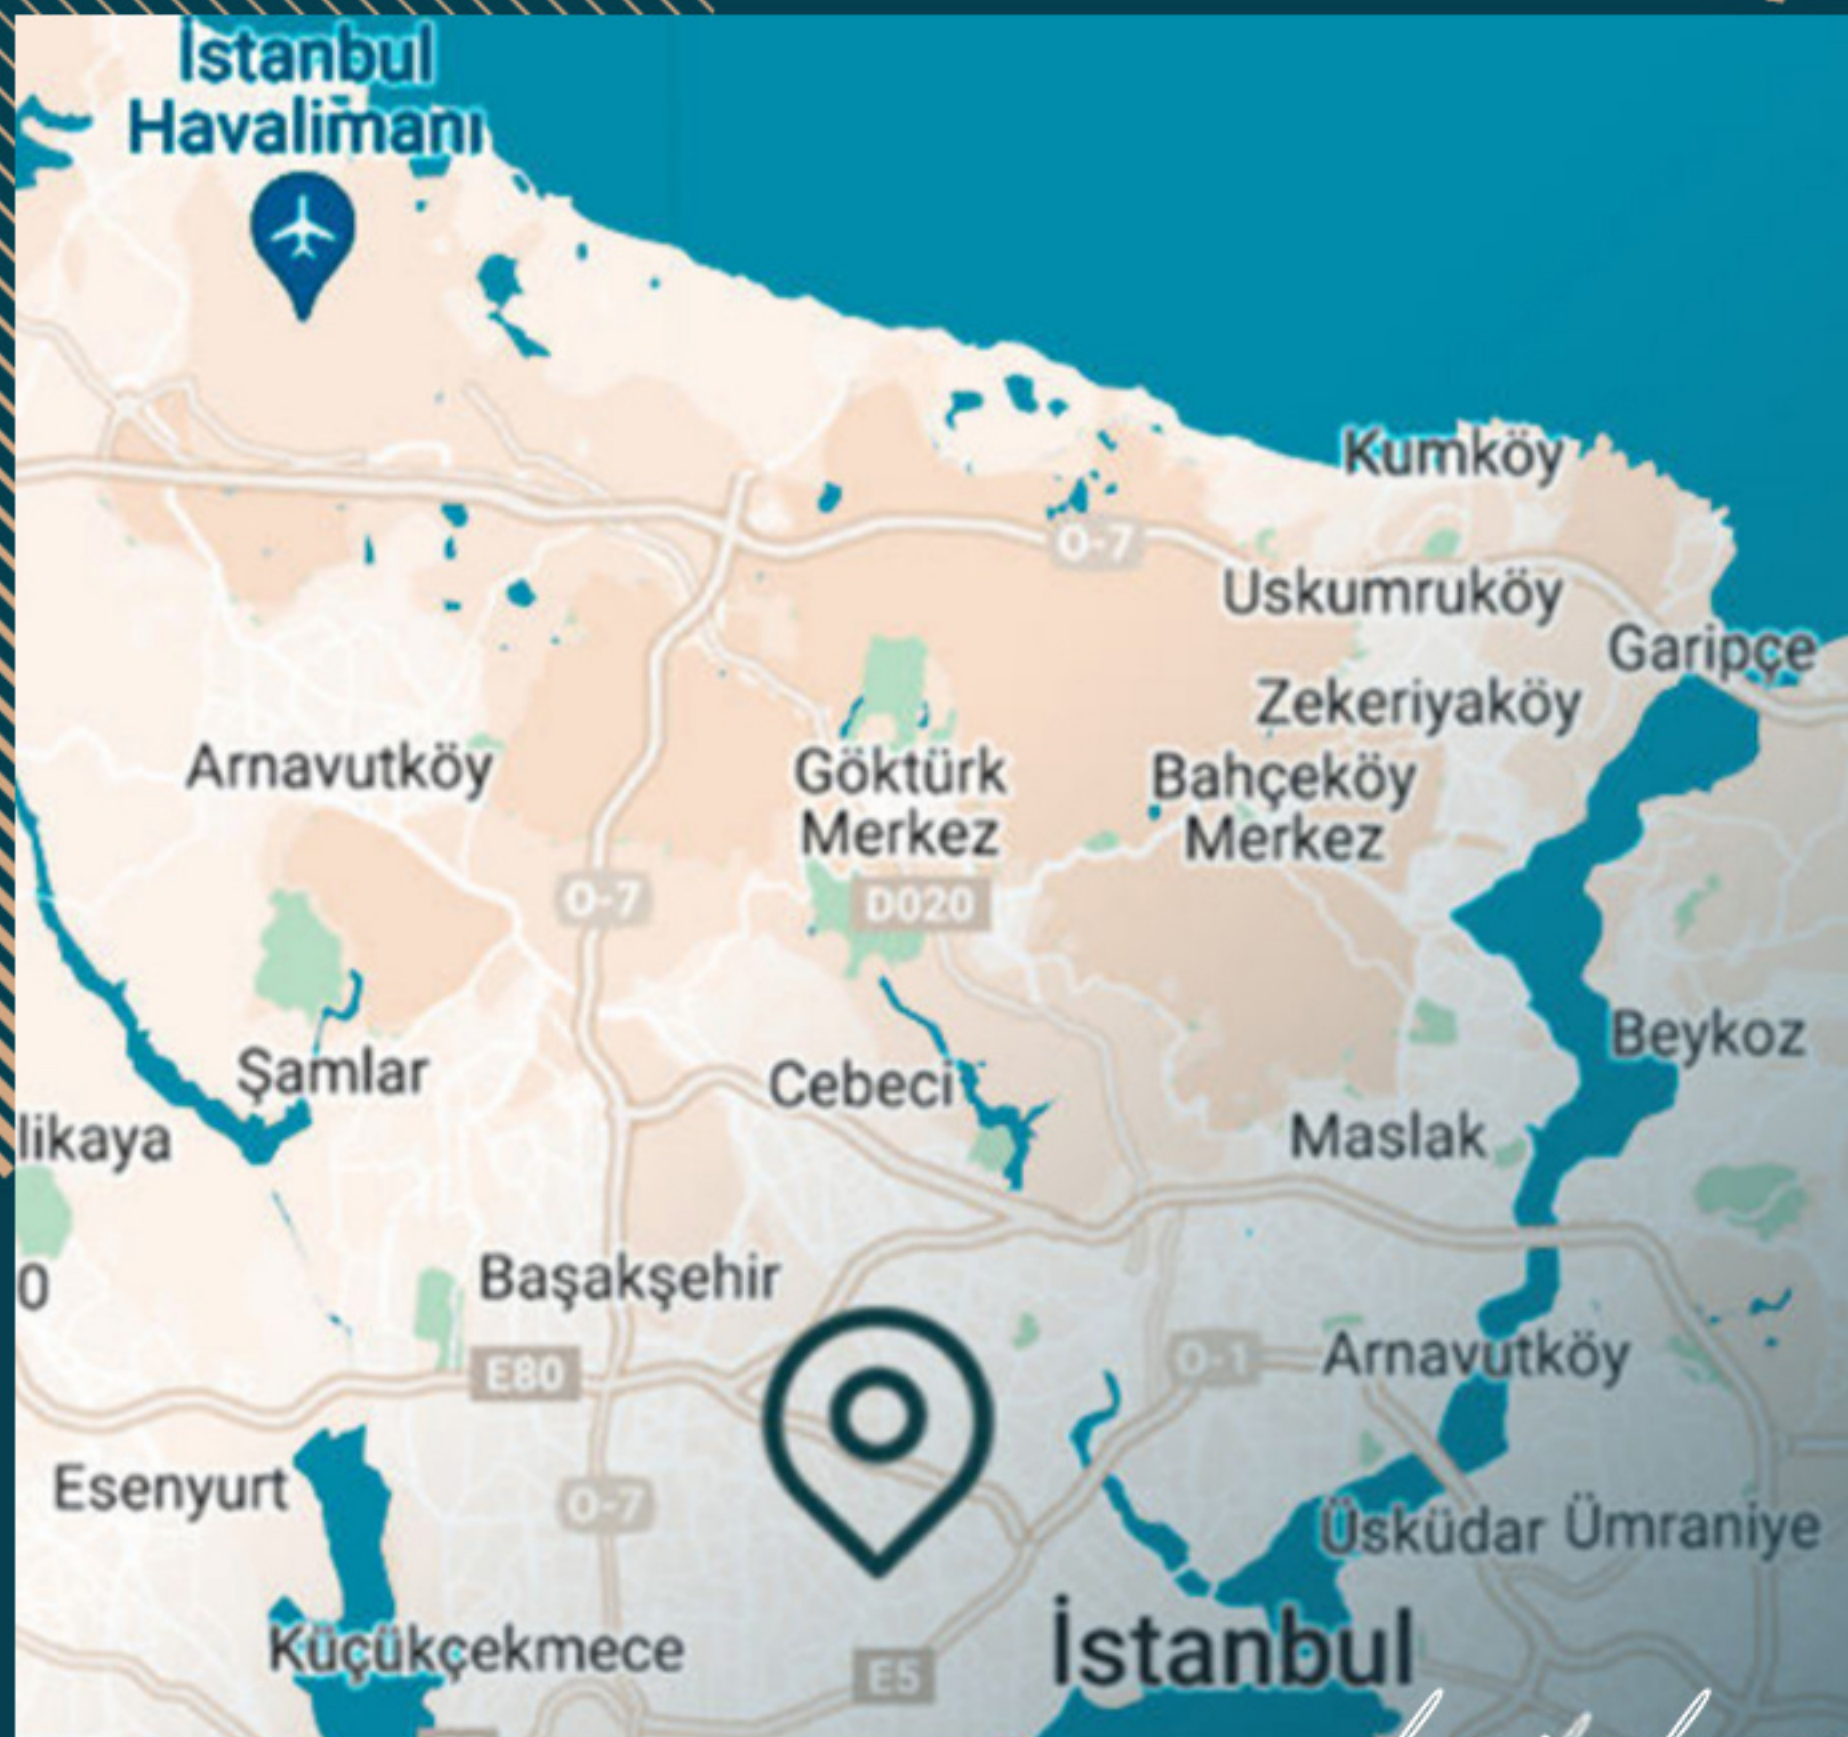

*Luxury Living*

Локация

- В 300 метрах от станции метро
- В 300 метрах от университета Йылдыз Текник
- В 1,5 км от станции метробуса
- В 1,7 км от университета Коч
- В 1,1 км от больниц
- В 2,6 км от торгового центра Forum Istanbul