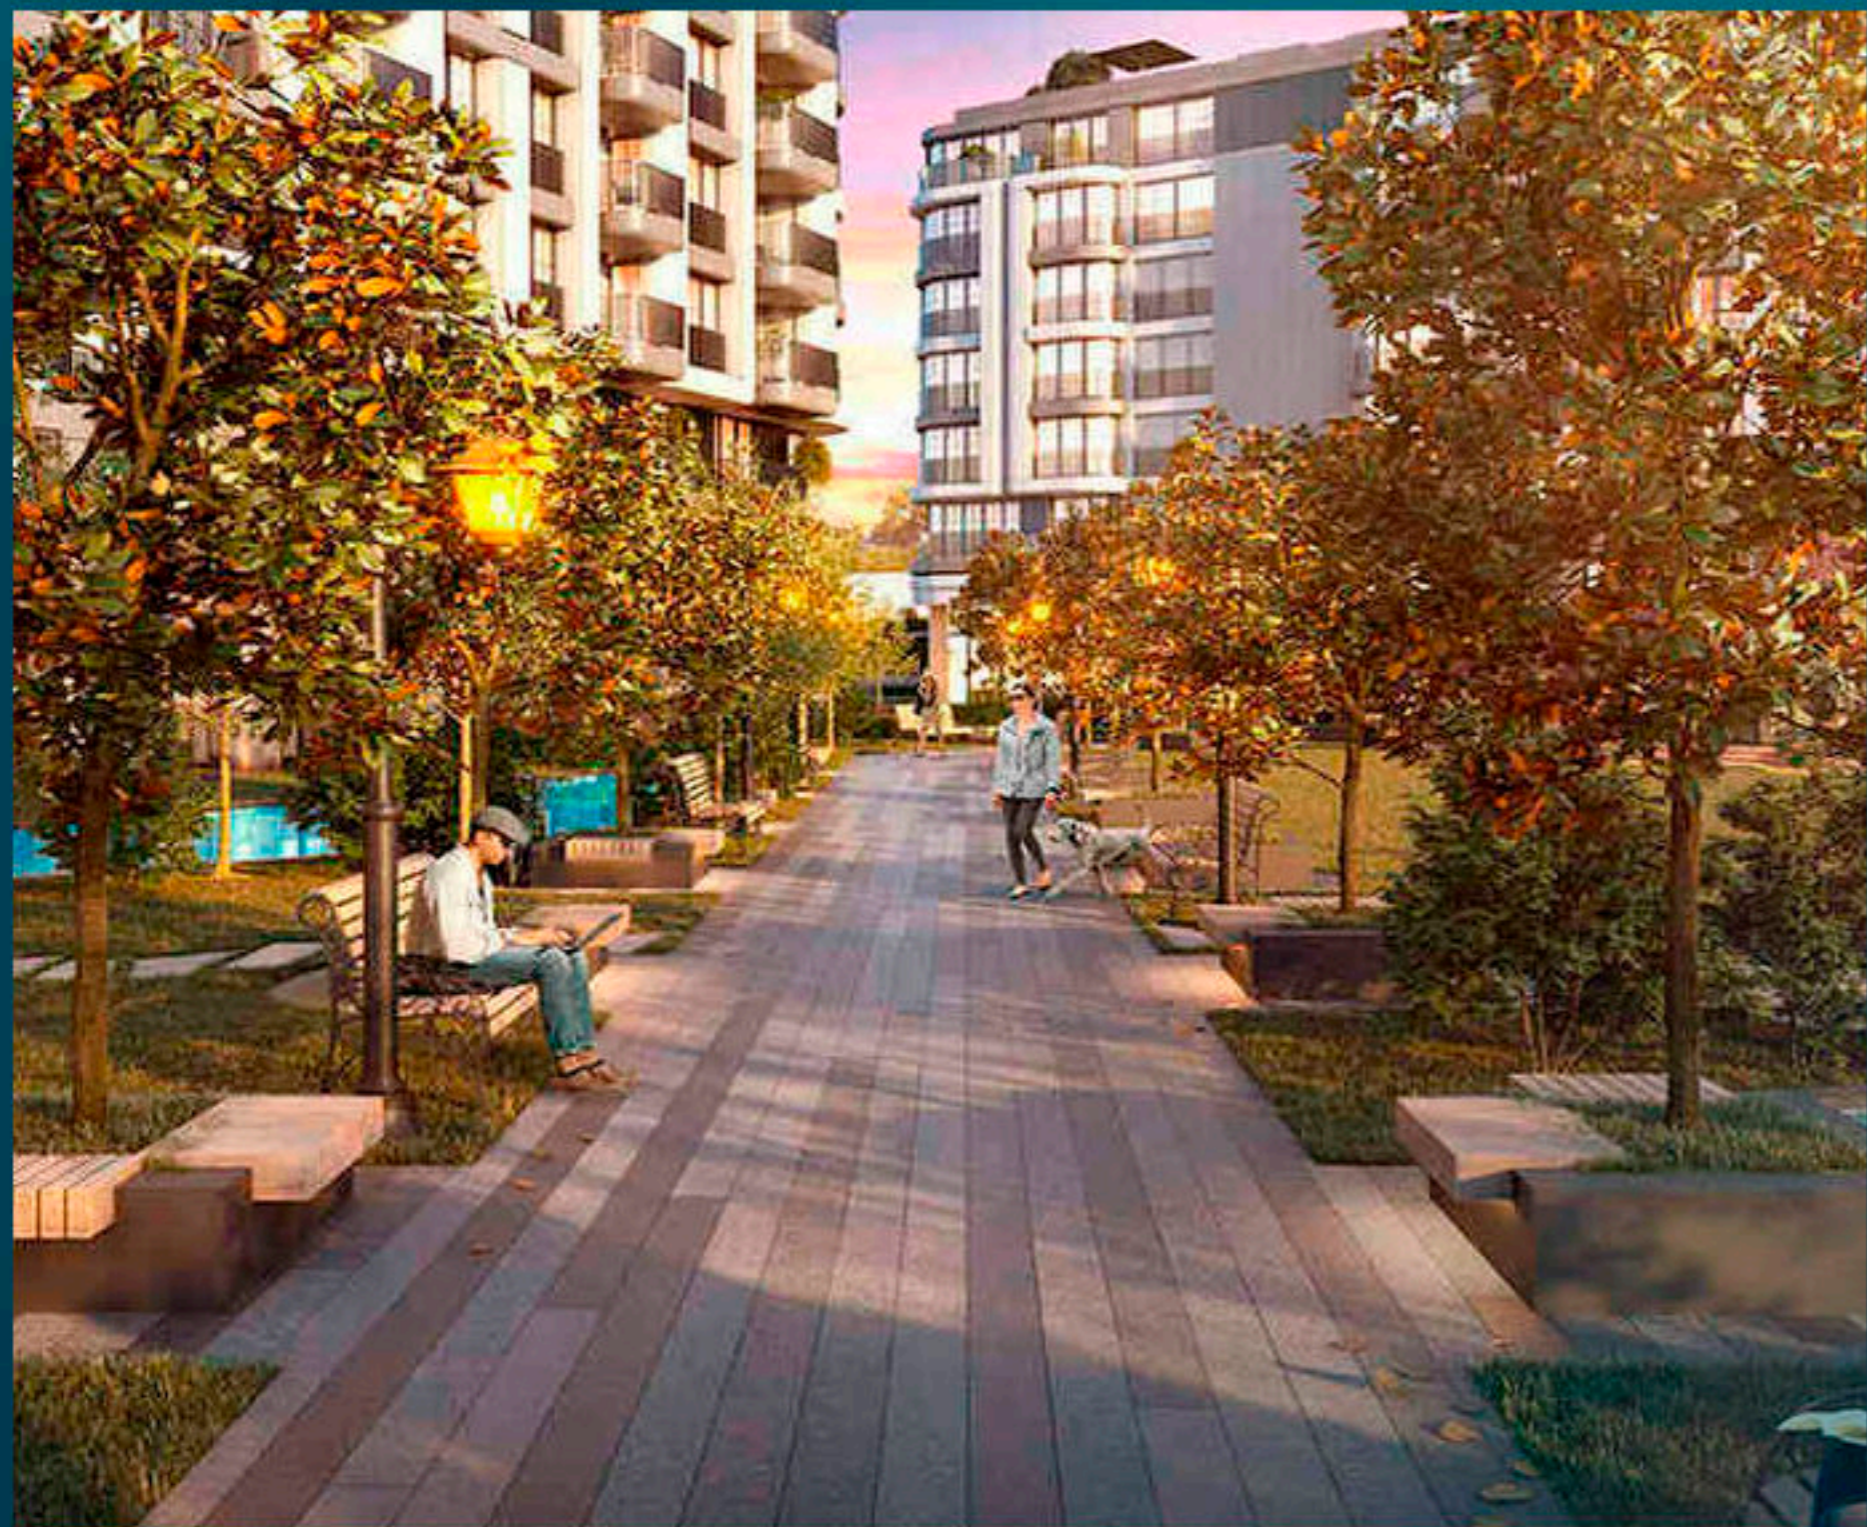

ДЕТАЛИ ПРОЕКТА

Тип недвижимости: Инвестиционные предложения

Статус: Продажа

Город: Стамбул

Адрес: Кючюкчекмедже, Стамбул, Турция