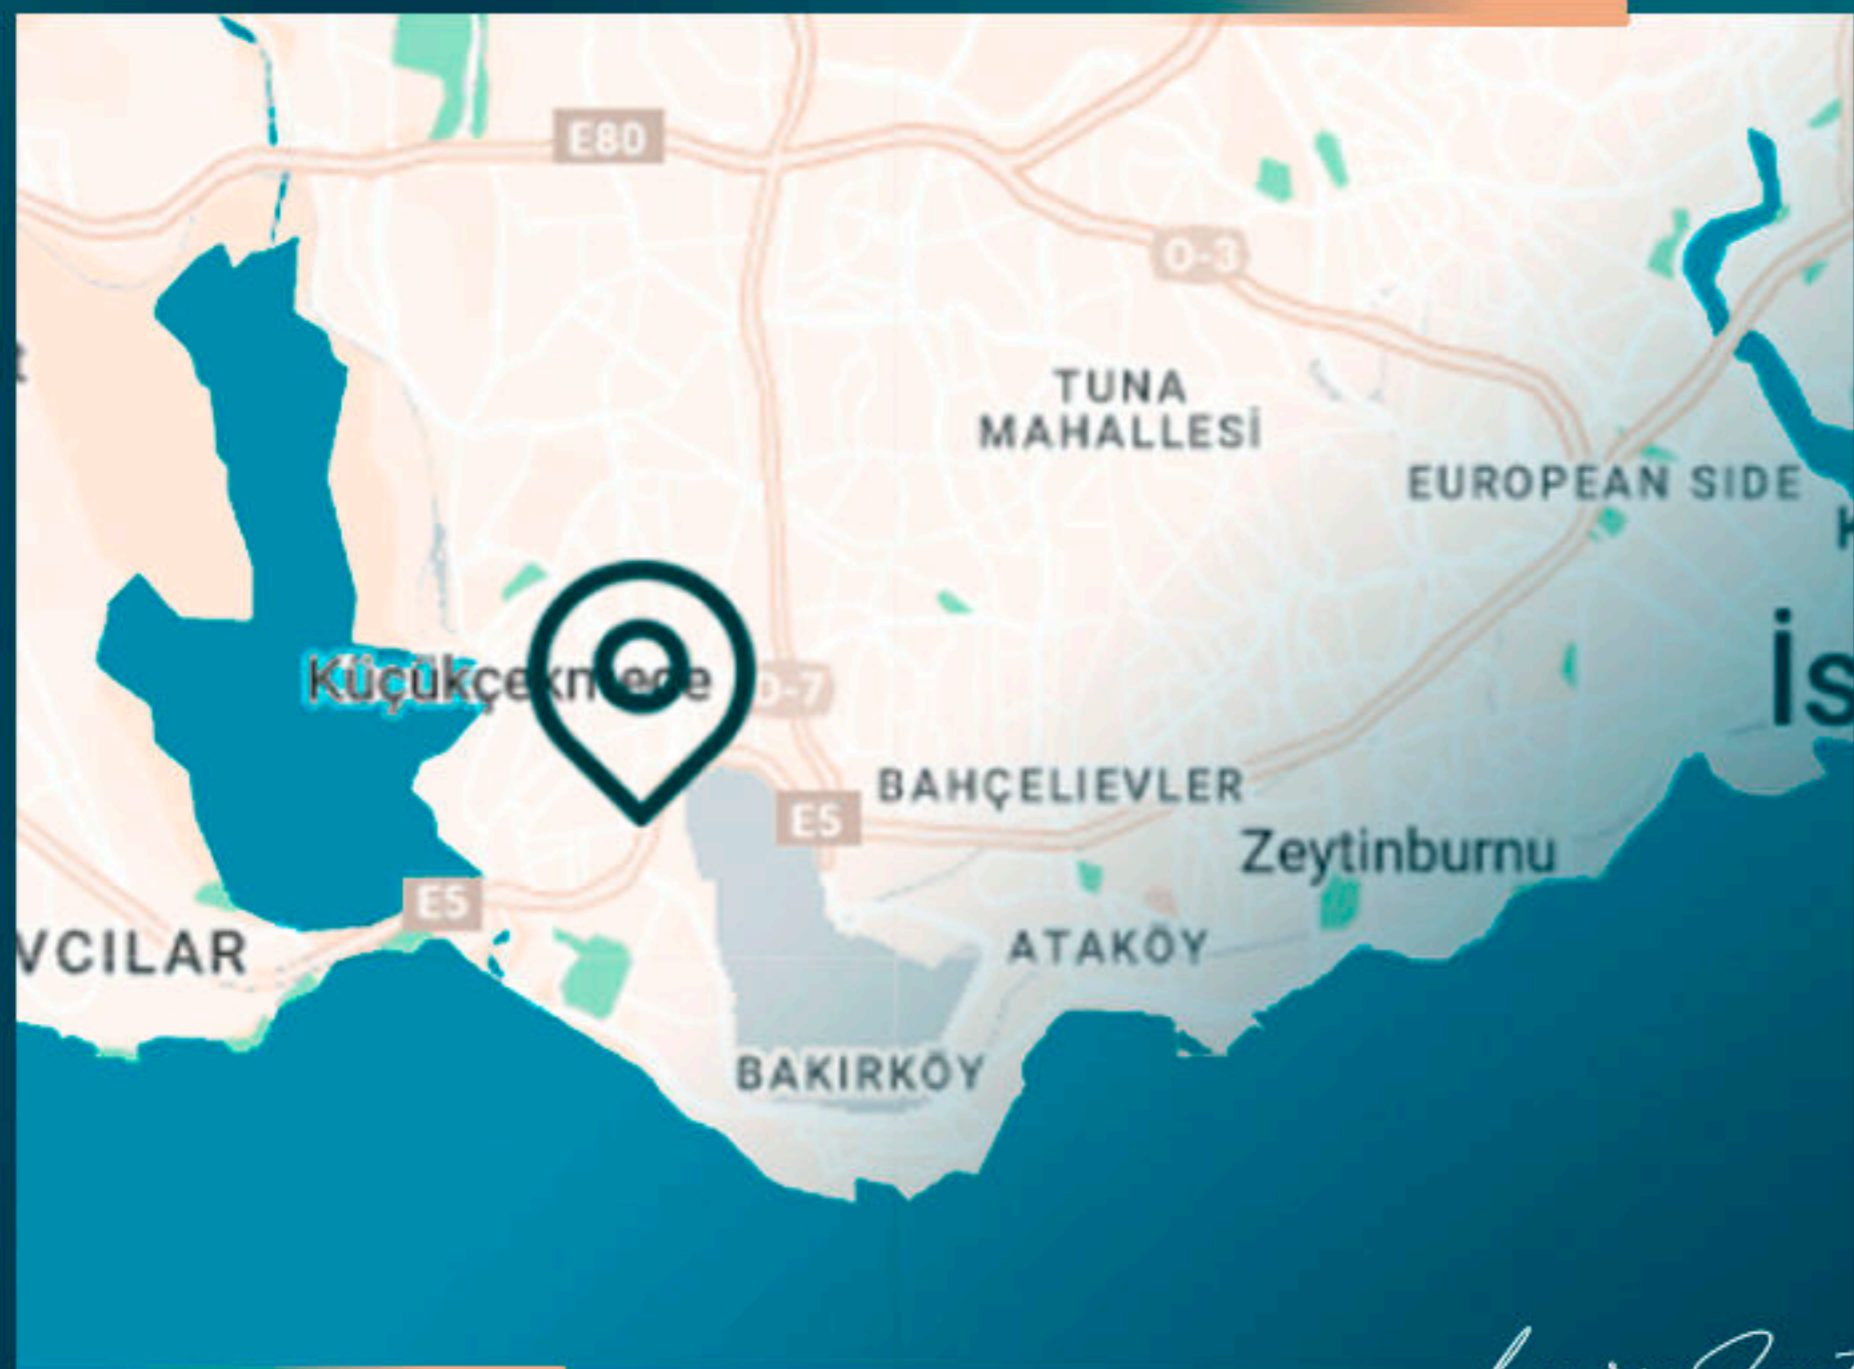

Luxury Investing

МЕСТОПОЛОЖЕНИЕ ОБЪЕКТА

- В 1 минуте от метробуса
- В 1 минуте от шоссе «E5»
- В 5 минутах езды от аэропорта Ататюрка
- В 10 минутах от ТЦ «Aqua Florya»
- В 10 минутах езды от озера
- В 15 минутах езды от ТЦ «Galleria»
- В 40 минутах езды от аэропорта Стамбула