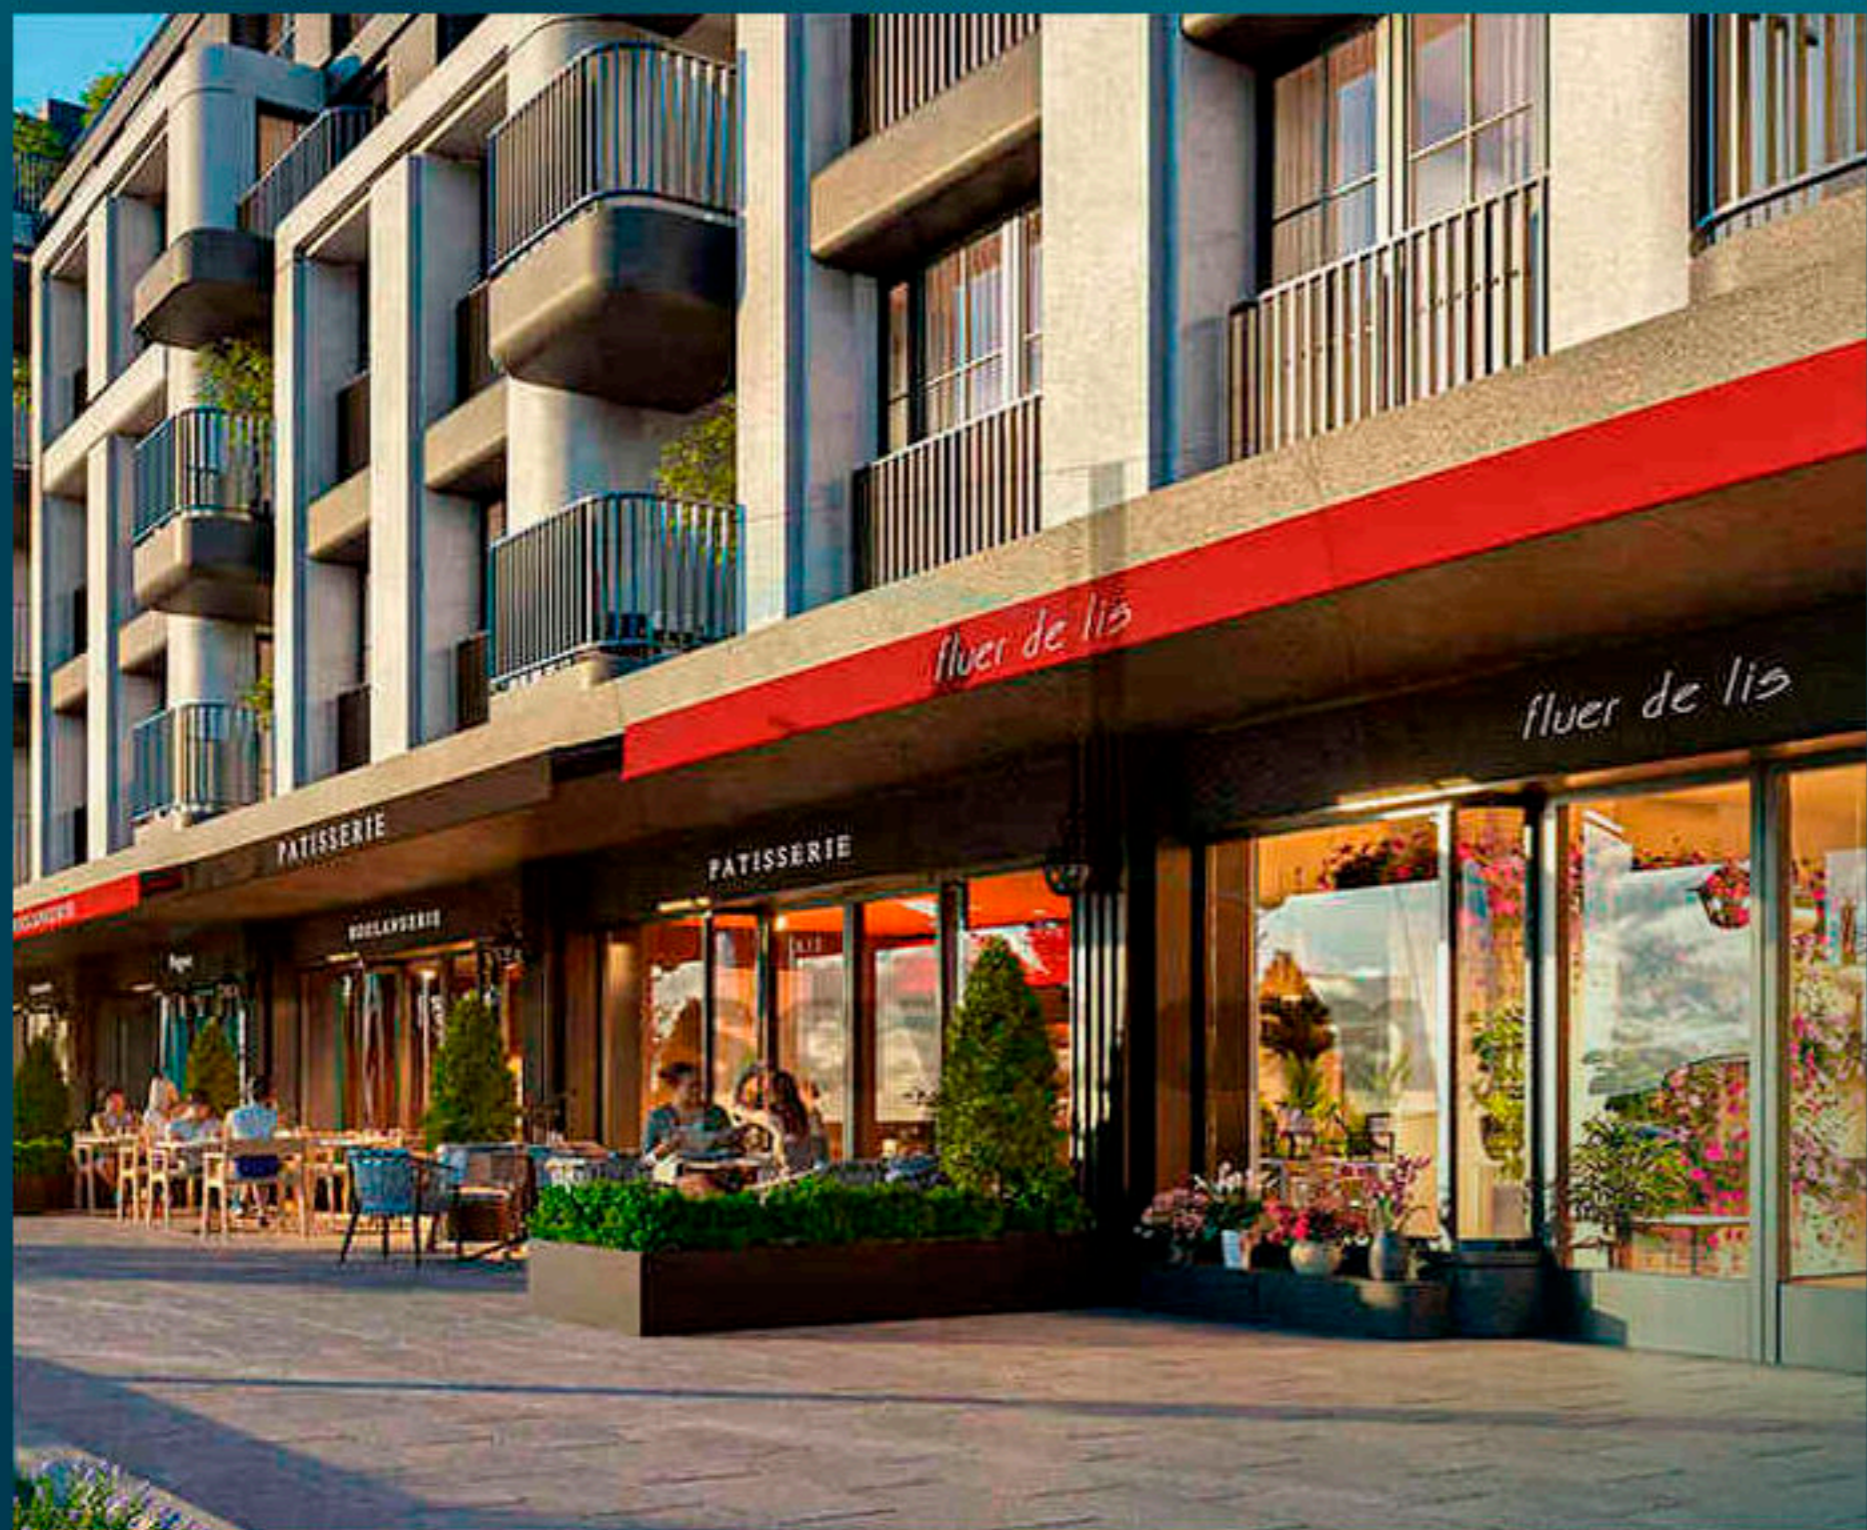

Luxury Investing

ОПИСАНИЕ НЕДВИЖИМОСТИ

Этот комплекс представляет собой новую классическую жизнь, которая подходит именно вам.

В этом проекте мы переосмысливаем роскошную жизнь.

Предлагаем вам возможность жить в контакте с природой, не упуская ритм жизни в центре города.

Быть свободным в жилых помещениях, спроектированных с изысканным вкусом, где учтены все потребности.