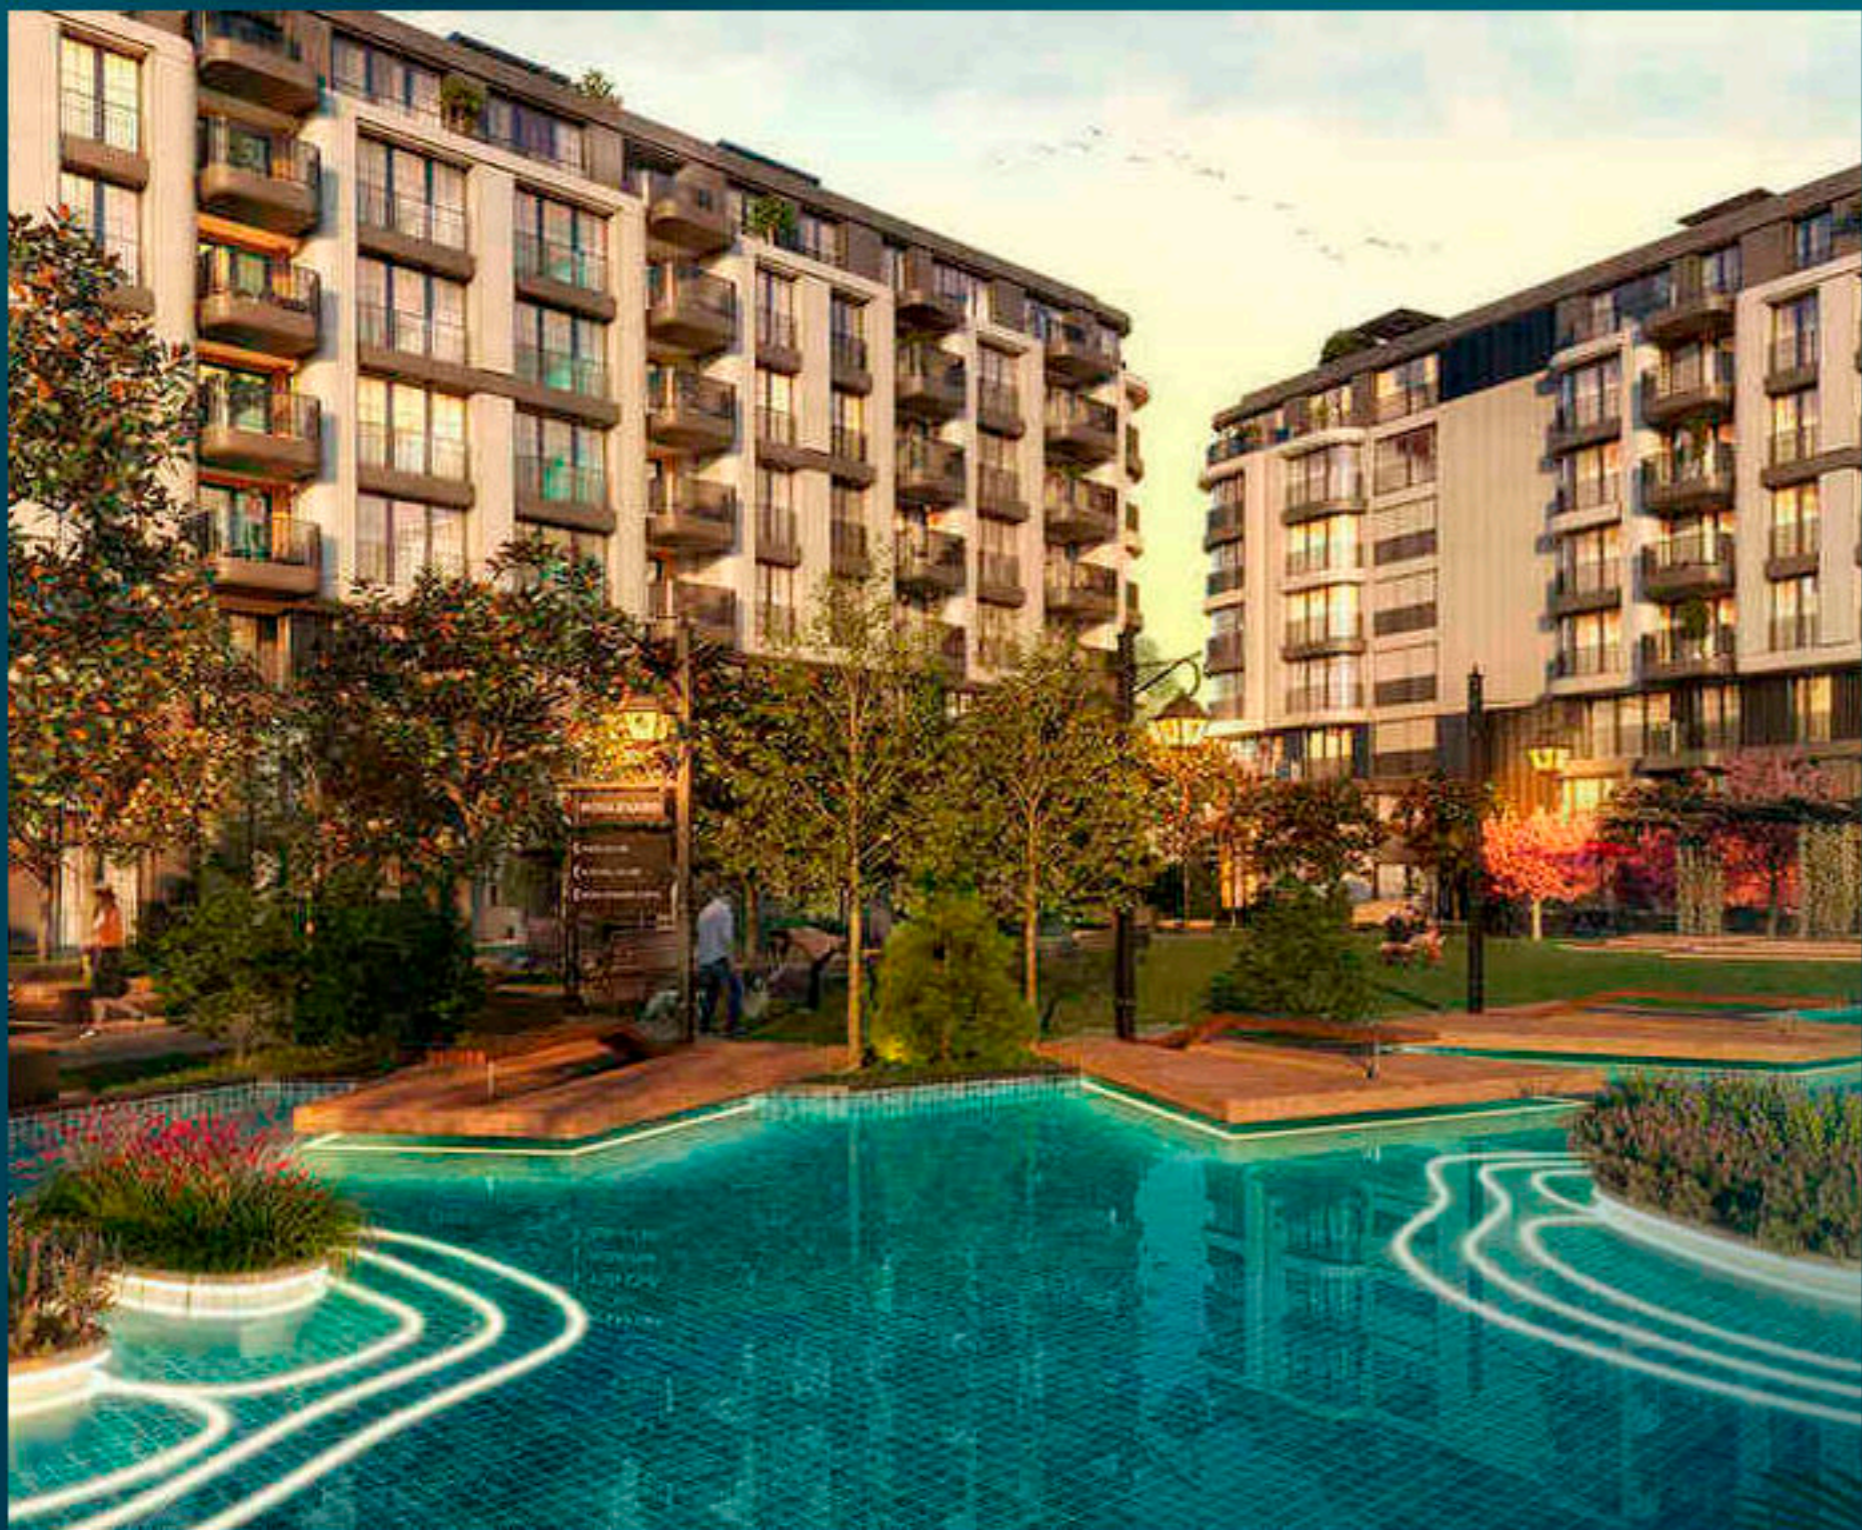

## ОПИСАНИЕ НЕДВИЖИМОСТИ

Этот комплекс представляет собой новую классическую жизнь, которая подходит именно вам.

В этом проекте мы переосмысливаем роскошную жизнь.

Предлагаем вам возможность жить в контакте с природой, не упуская ритм жизни в центре города.

Освежаться и получать удовольствие благодаря высоким потолкам и большим окнам.

Этот проект - новый выбор для тех, кто хочет жить элегантной, комфортной и роскошной жизнью.

Вдоль всего комплекса среди пышных деревьев тянется прогулочная дорожка, по которой вы можете шагать с удовольствием.

Когда вы устанете, вы можете сделать небольшие перерывы на скамейках и продолжить день с новыми силами.

*Luxury Investing*

Широкие внутренние дворы, зеленые сады и просторные площади проекта унесут вас подальше от города и встретят спокойствием.