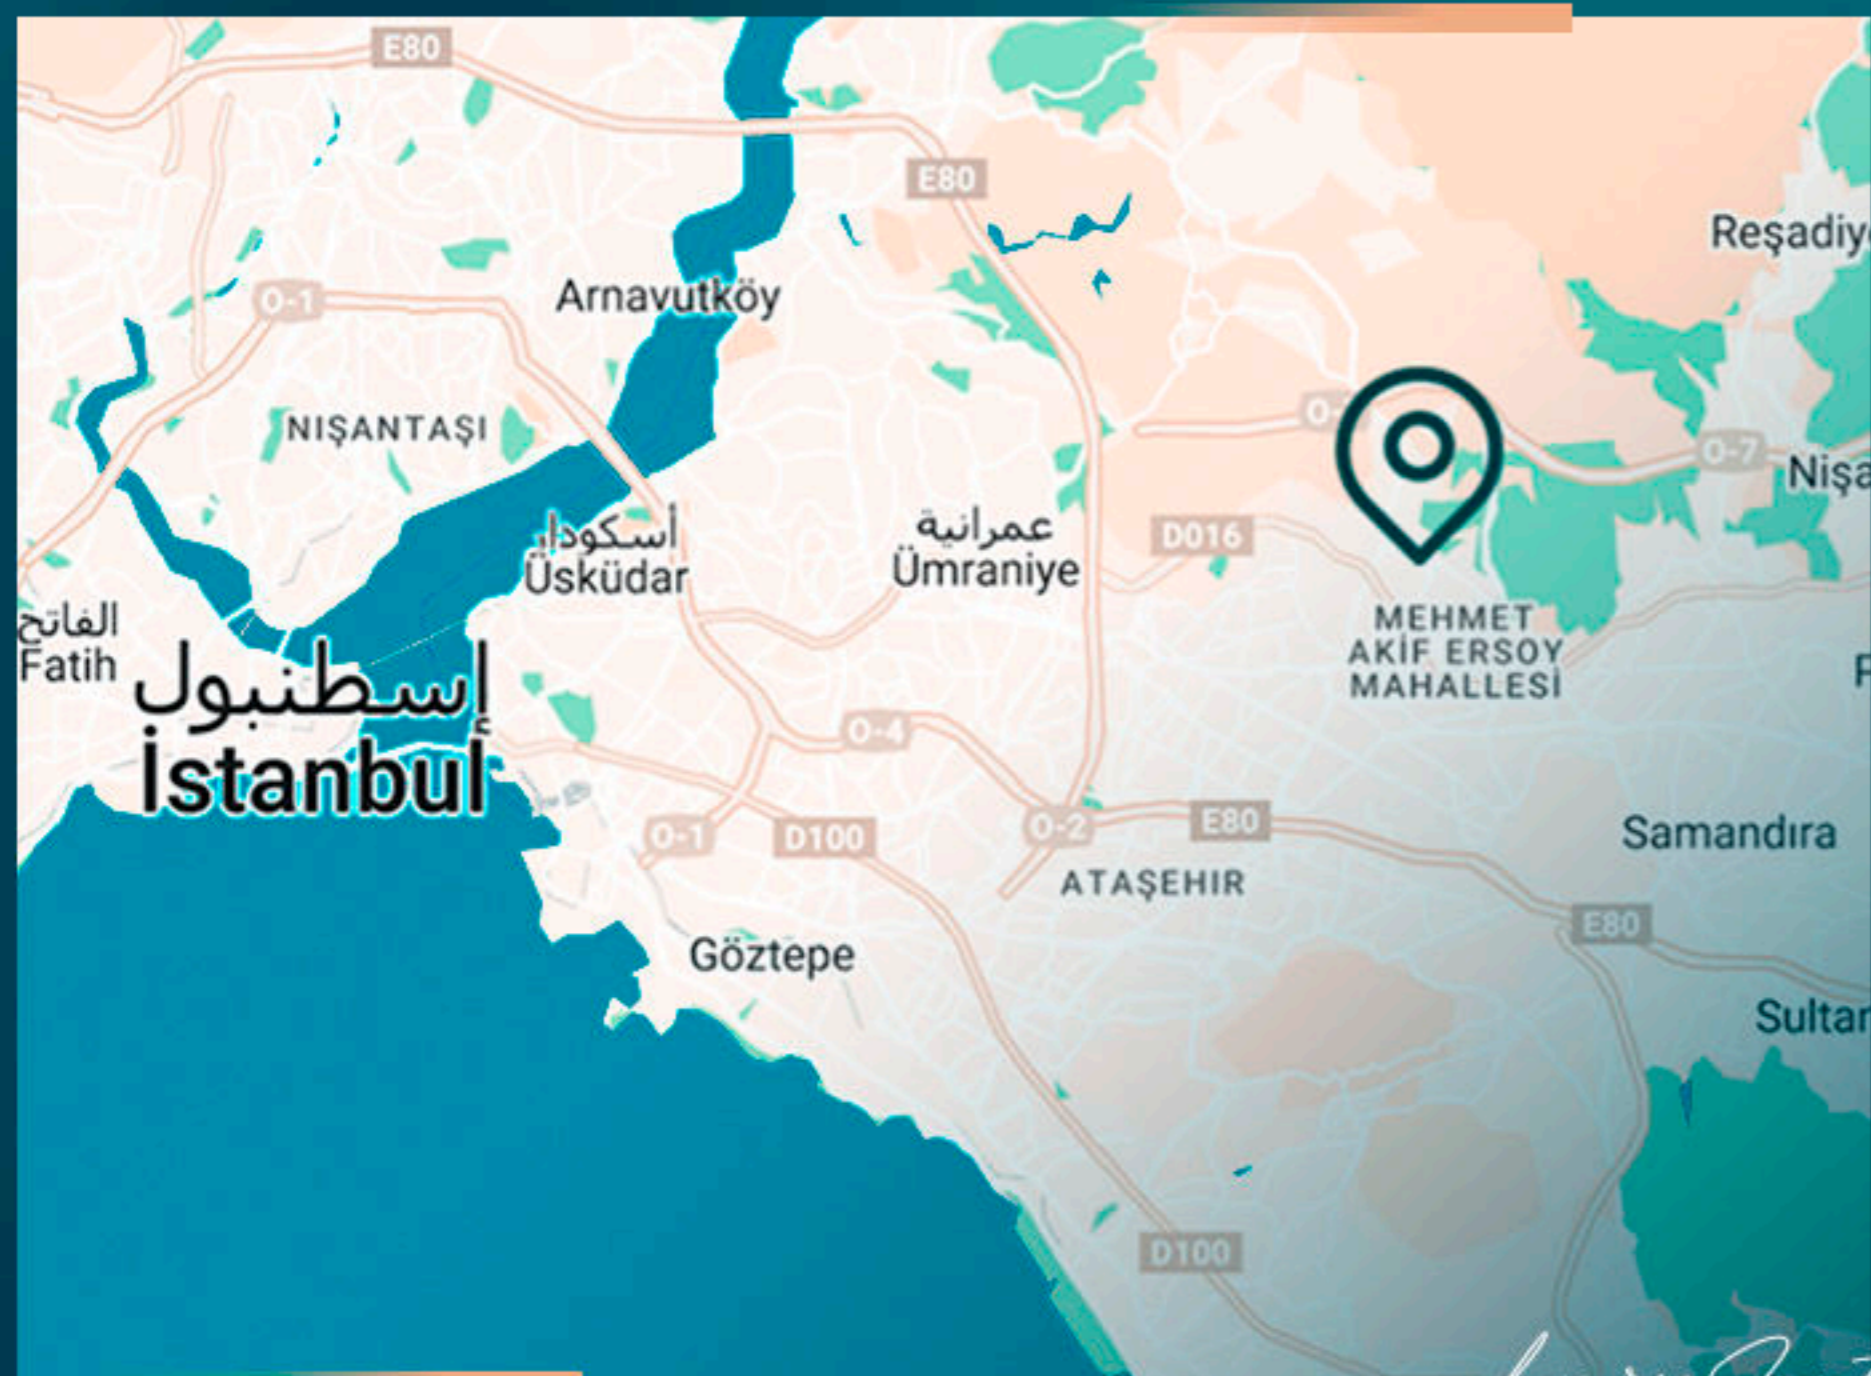

Luxury Investing

МЕСТОПОЛОЖЕНИЕ ОБЪЕКТА

В 3,2 км от шоссе

В 2 км от шоссе Шиле

В 4,4 км от станции метро

В 9,5 км от финансового центра Аташехир

В 27 км от аэропорта Сабихи

В 7,8 км от торгового центра Вуака

В 7,7 км от ИКЕА