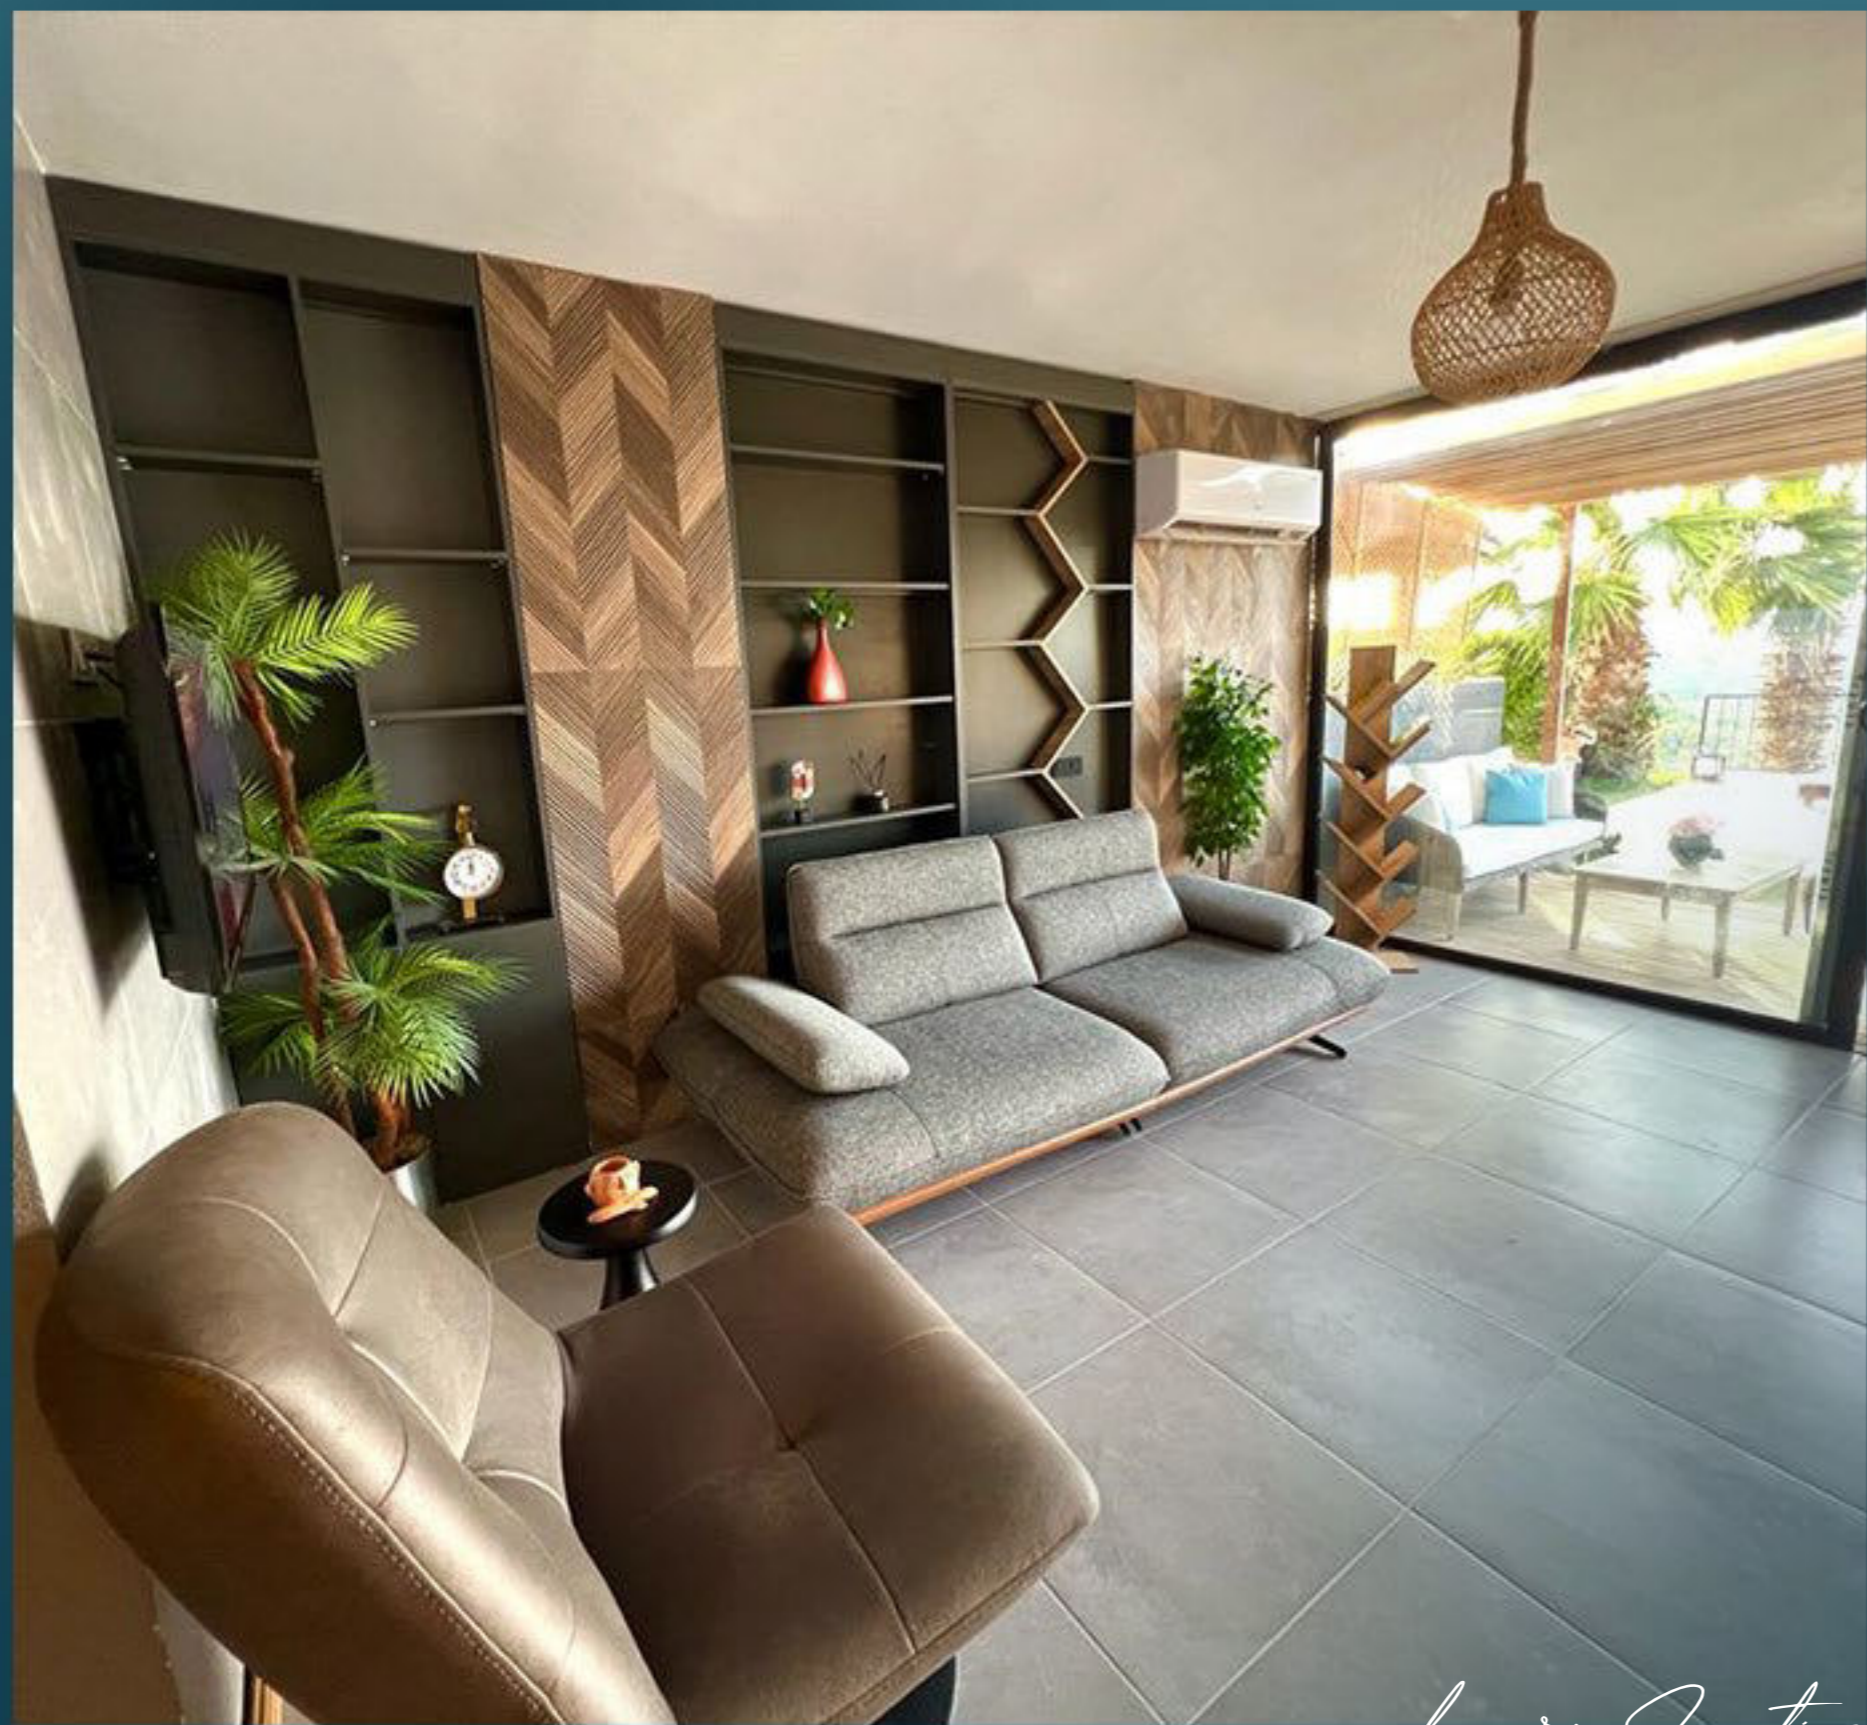

Luxury Investing

Количество блоков: 17

Общее количество квартир: 204

Срок сдачи: июль 2025

Тапу: готово

Отчёт об оценке: имеется

Подходит для получения гражданства

Турции за инвестиции