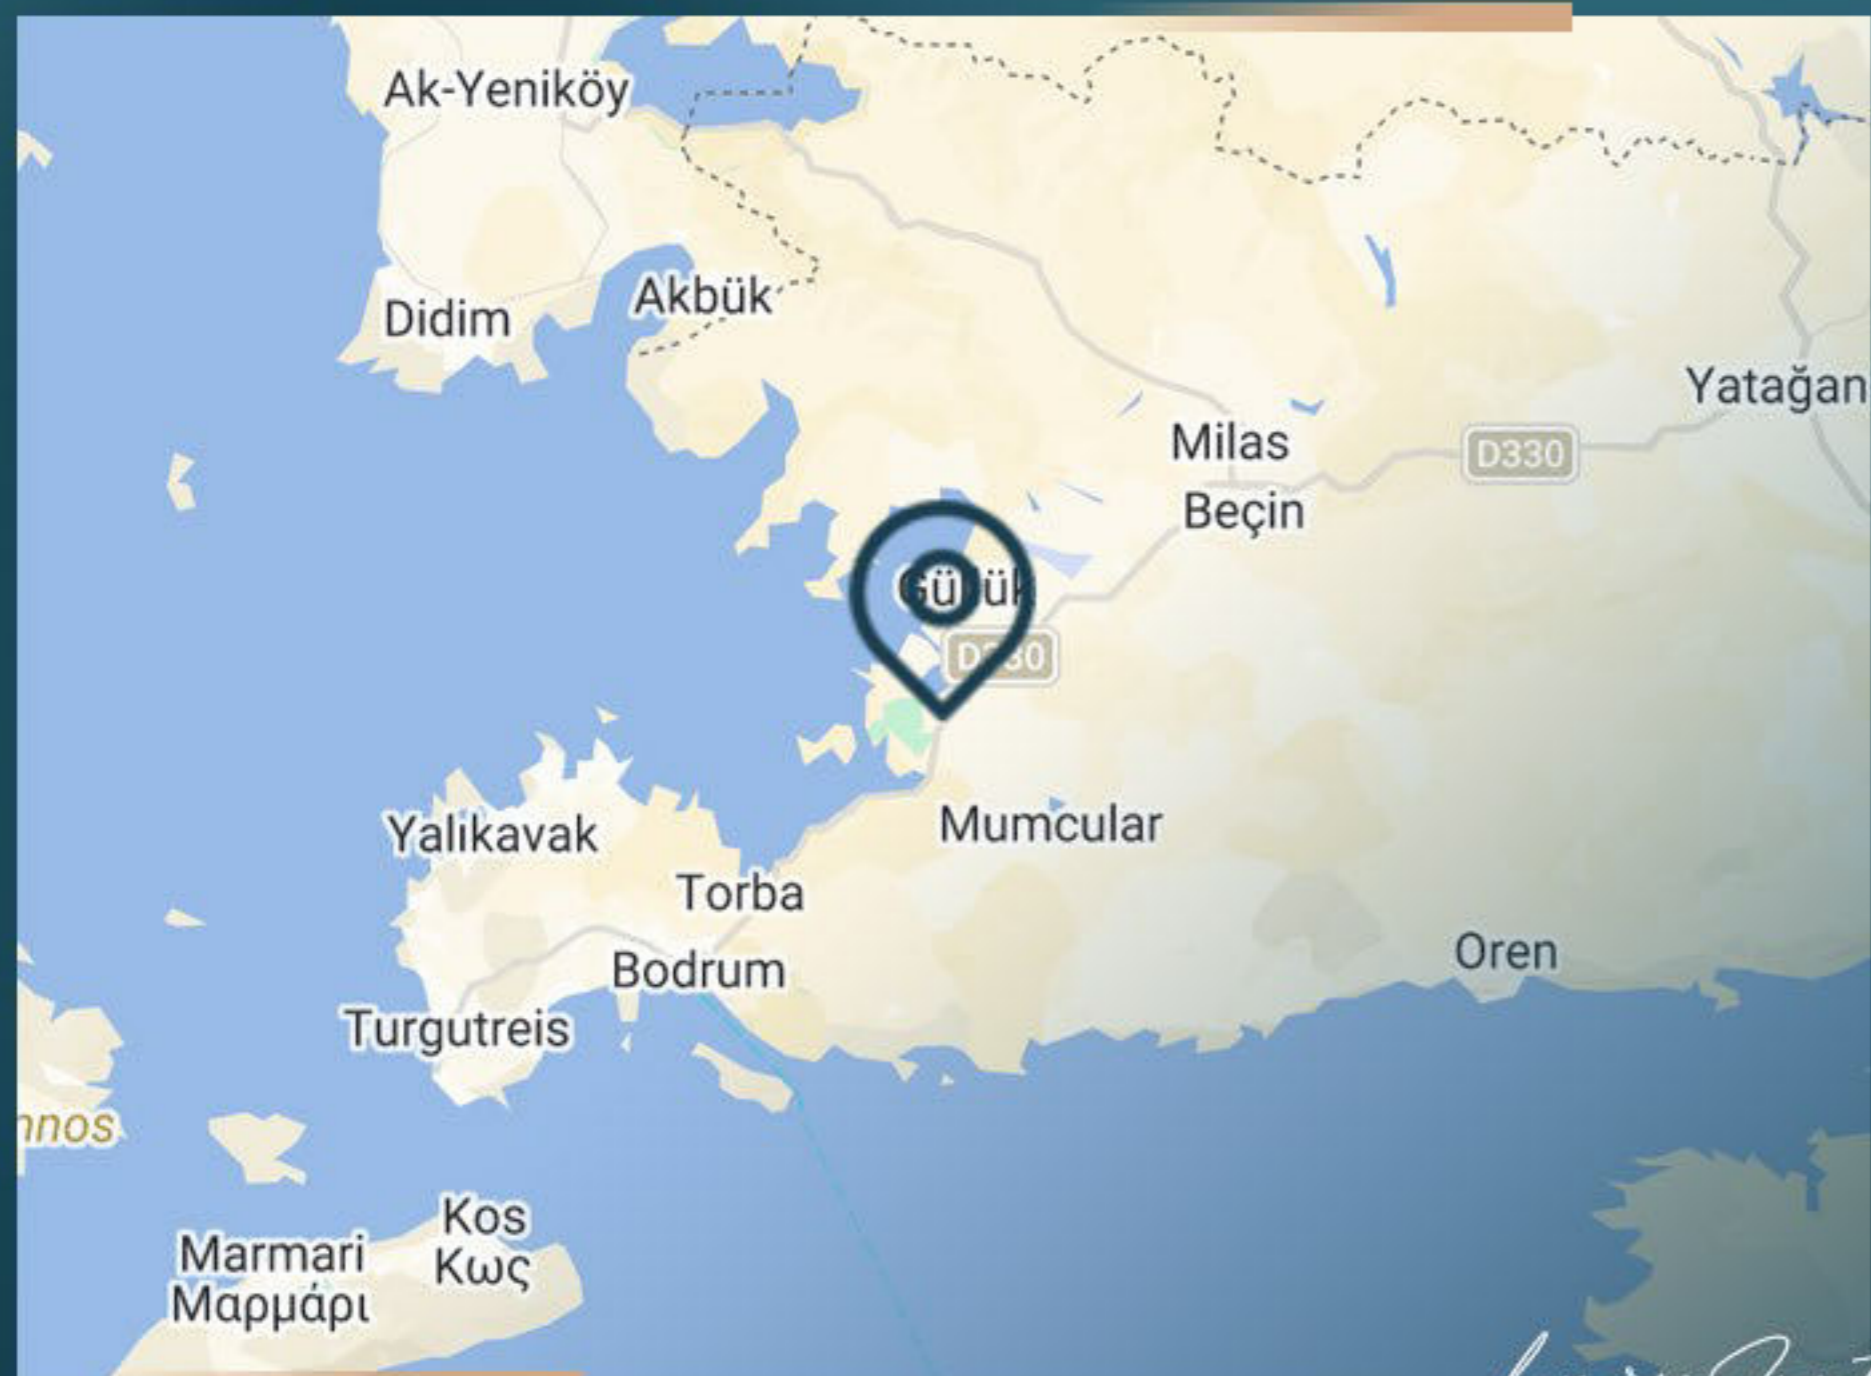

Высокий доход от аренды

Подходит для краткосрочной аренды

Возможность получения гражданства Турции

Высокий спрос на недвижимость в Бодруме

REAL ESTATE INVESTMENT

ИНФОРМАЦИЯ О МЕСТОПОЛОЖЕНИИ ПРОЕКТА

- 8 минут до аэропорта Бодрума
- 3 минуты до гольф-центра
- 2 минуты до торгового центра Karya Port
- 5 минут до крупных инвестиционных проектов
- 30 минут до центра Бодрума