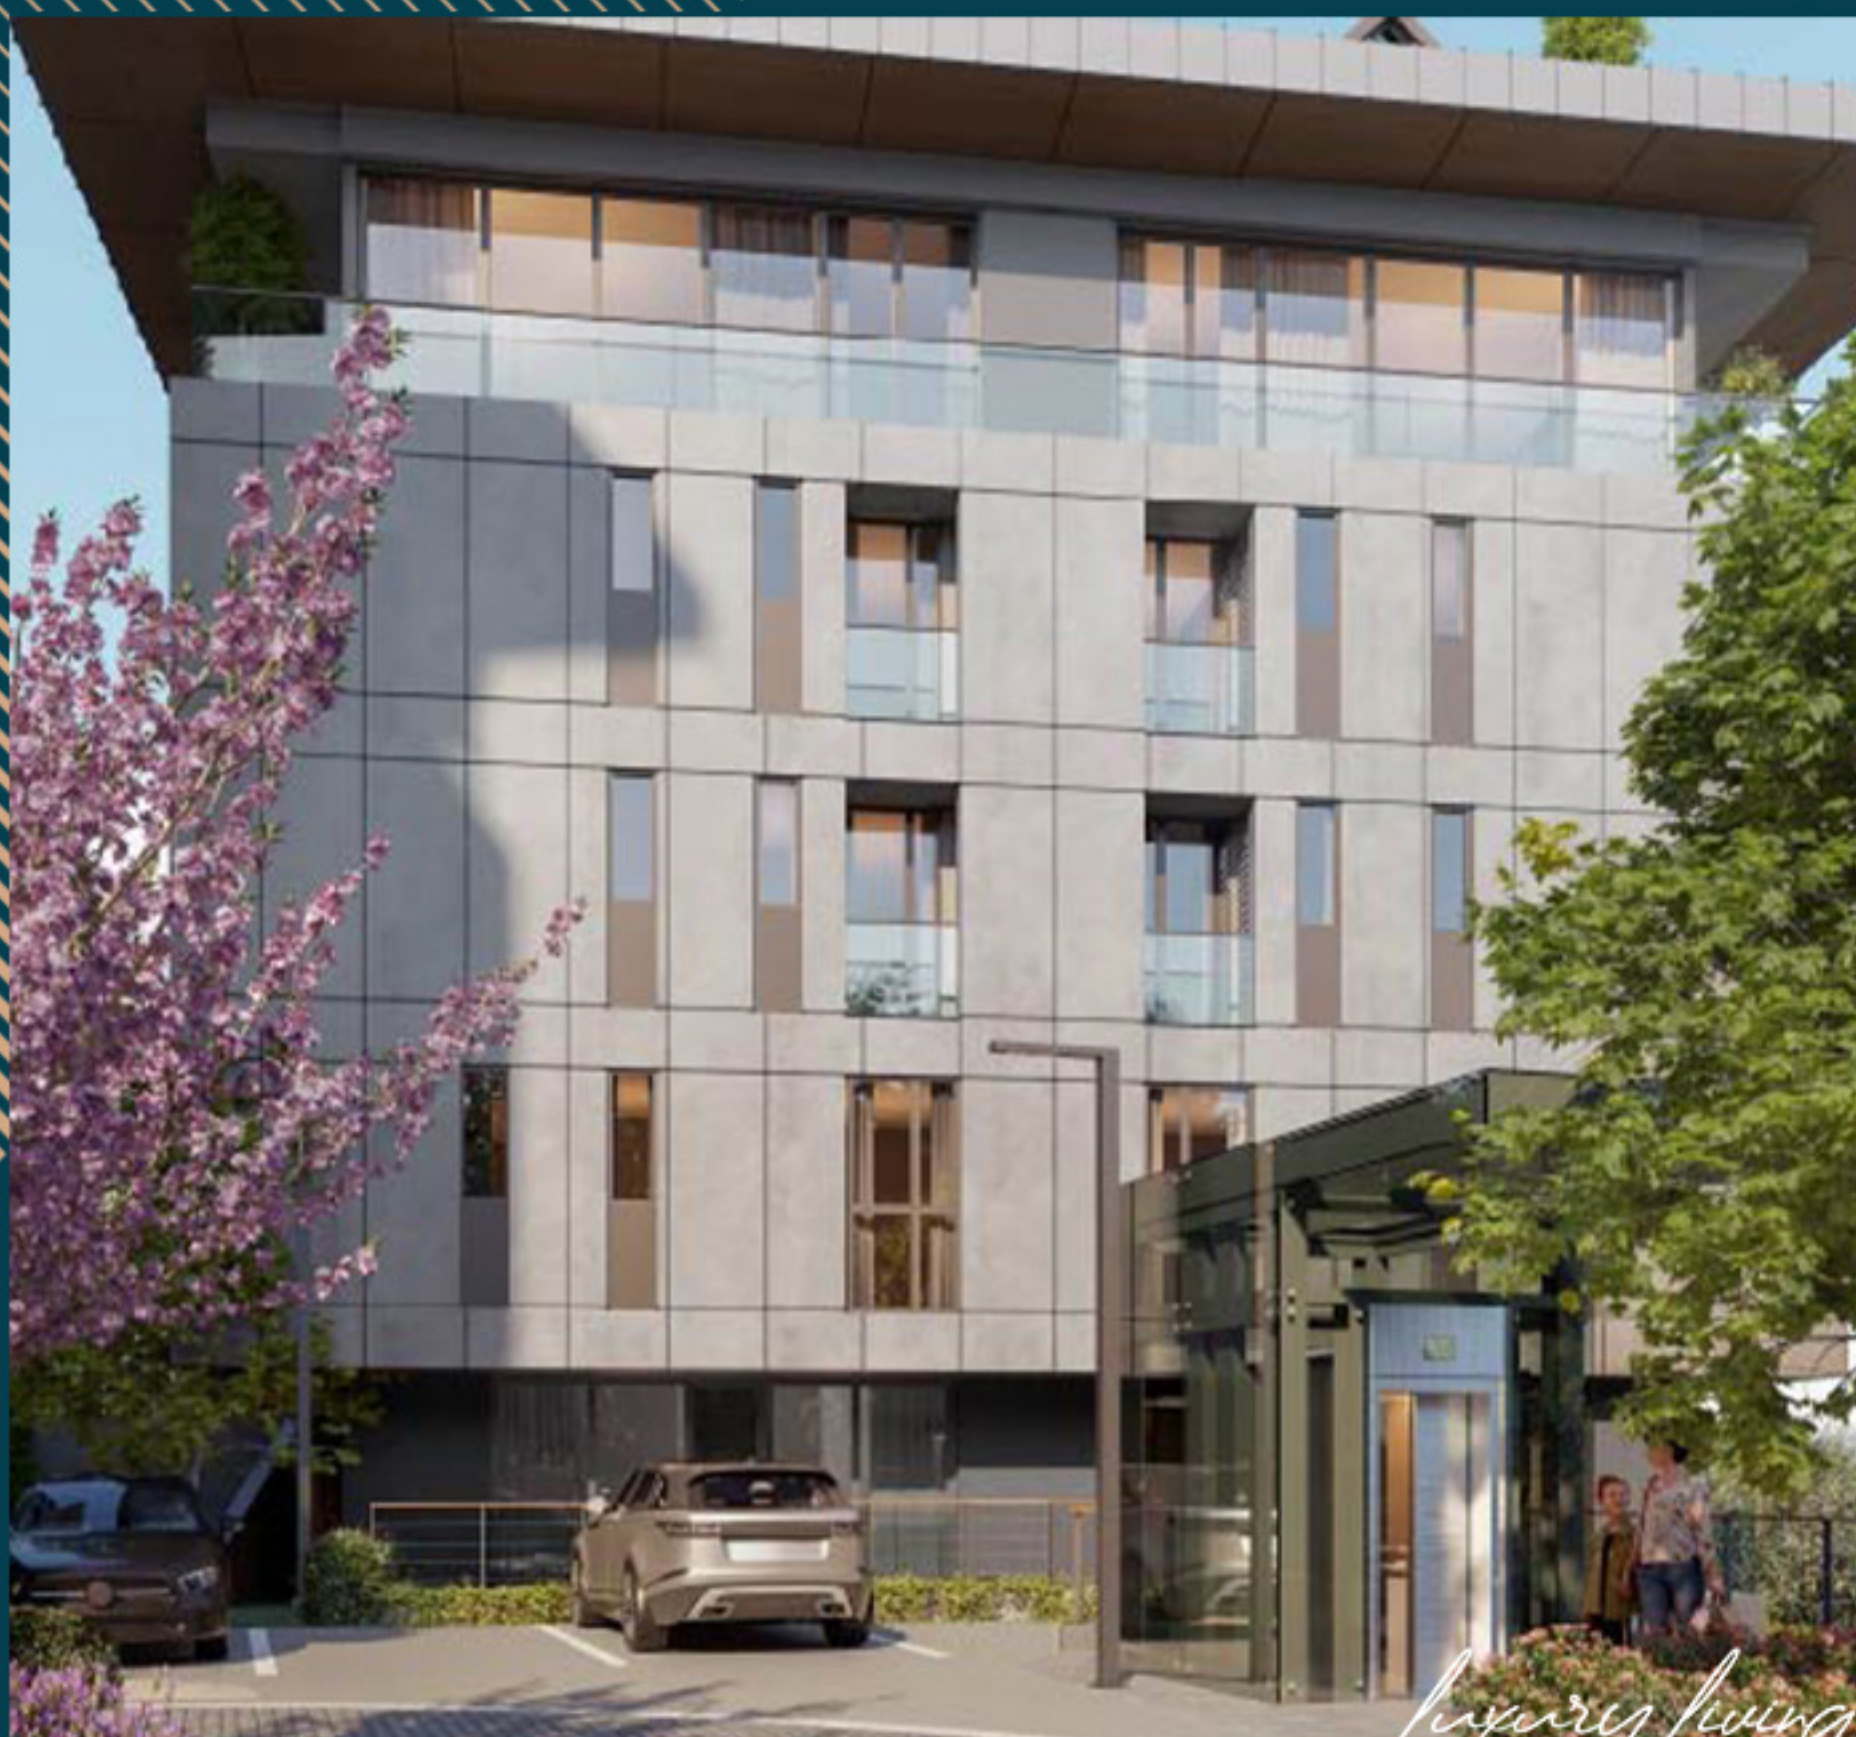

Luxury Living

Расположение и внутренний дизайн комплекса являются одними из наиболее востребованных характеристик при выборе жилья.

Предлагаемые жилые помещения имеют конфигурации 2+1 и 4+1 и занимают площадь до 217 кв. м. Кроме того, эти квартиры отличаются наличием садов и террас, что обеспечивает жильцам уникальное пространство для отдыха

Стратегическое расположение комплекса дает его жителям множество преимуществ.

Расположенный в самом сердце одного из самых живописных городов мира, он может похвастаться наличием зеленых массивов и зон отдыха, что придает ему атмосферу спокойствия и релаксации. Кроме того, добраться до проекта и выехать из него очень удобно благодаря наличию поблизости множества различных видов транспорта