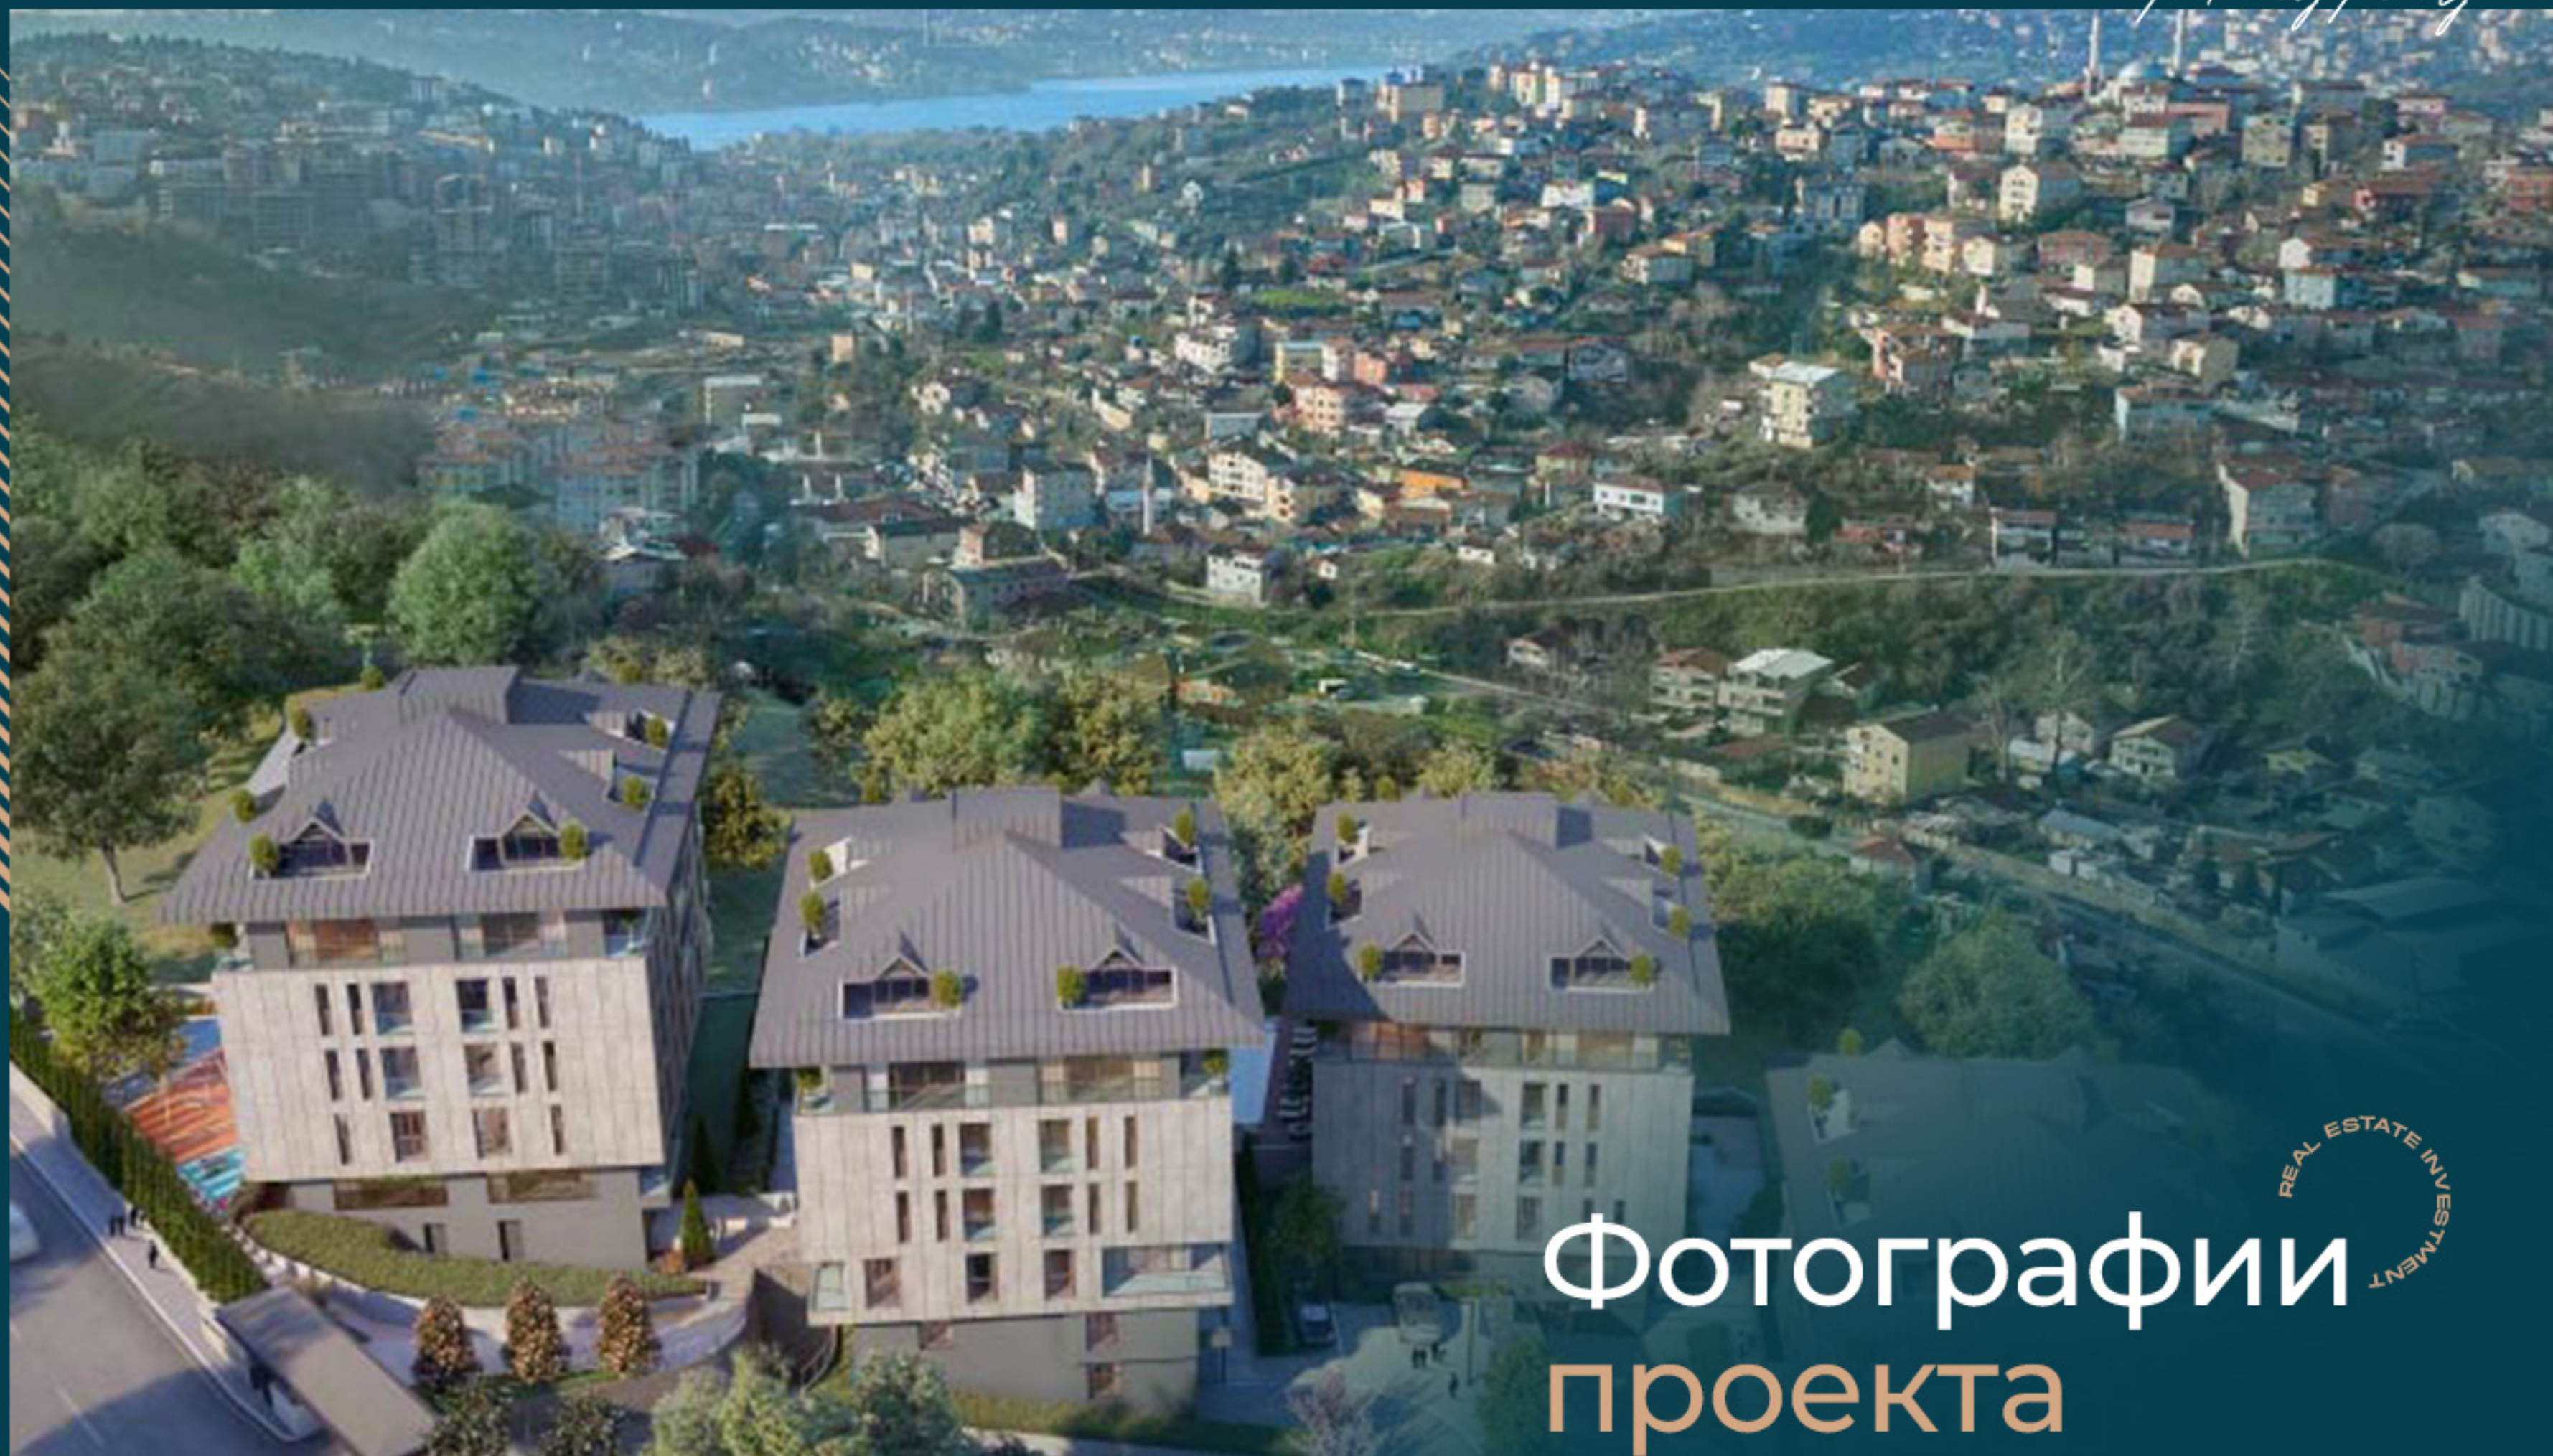

Этот проект - не просто место для жизни, а райский уголок, сочетающий в себе комфорт и безопасность. Этот жилой комплекс в Ускюдаре предлагает жилье высочайшего уровня, отличающееся качеством и современным решением. В нем использованы новейшие технологии и дизайн, отвечающие самым взыскательным запросам жителей

Стратегическое расположение комплекса дает его жителям множество преимуществ.

Расположенный в самом сердце одного из самых живописных городов мира, он может похвастаться наличием зеленых массивов и зон отдыха, что придает ему атмосферу спокойствия и релаксации. Кроме того, добраться до проекта и выехать из него очень удобно благодаря наличию поблизости множества различных видов транспорта

Elevator

Sauna

Turk Hamam

luxury living

Фотографии проекта

REAL ESTATE INVESTMENT

luxury living

Фотографии проекта