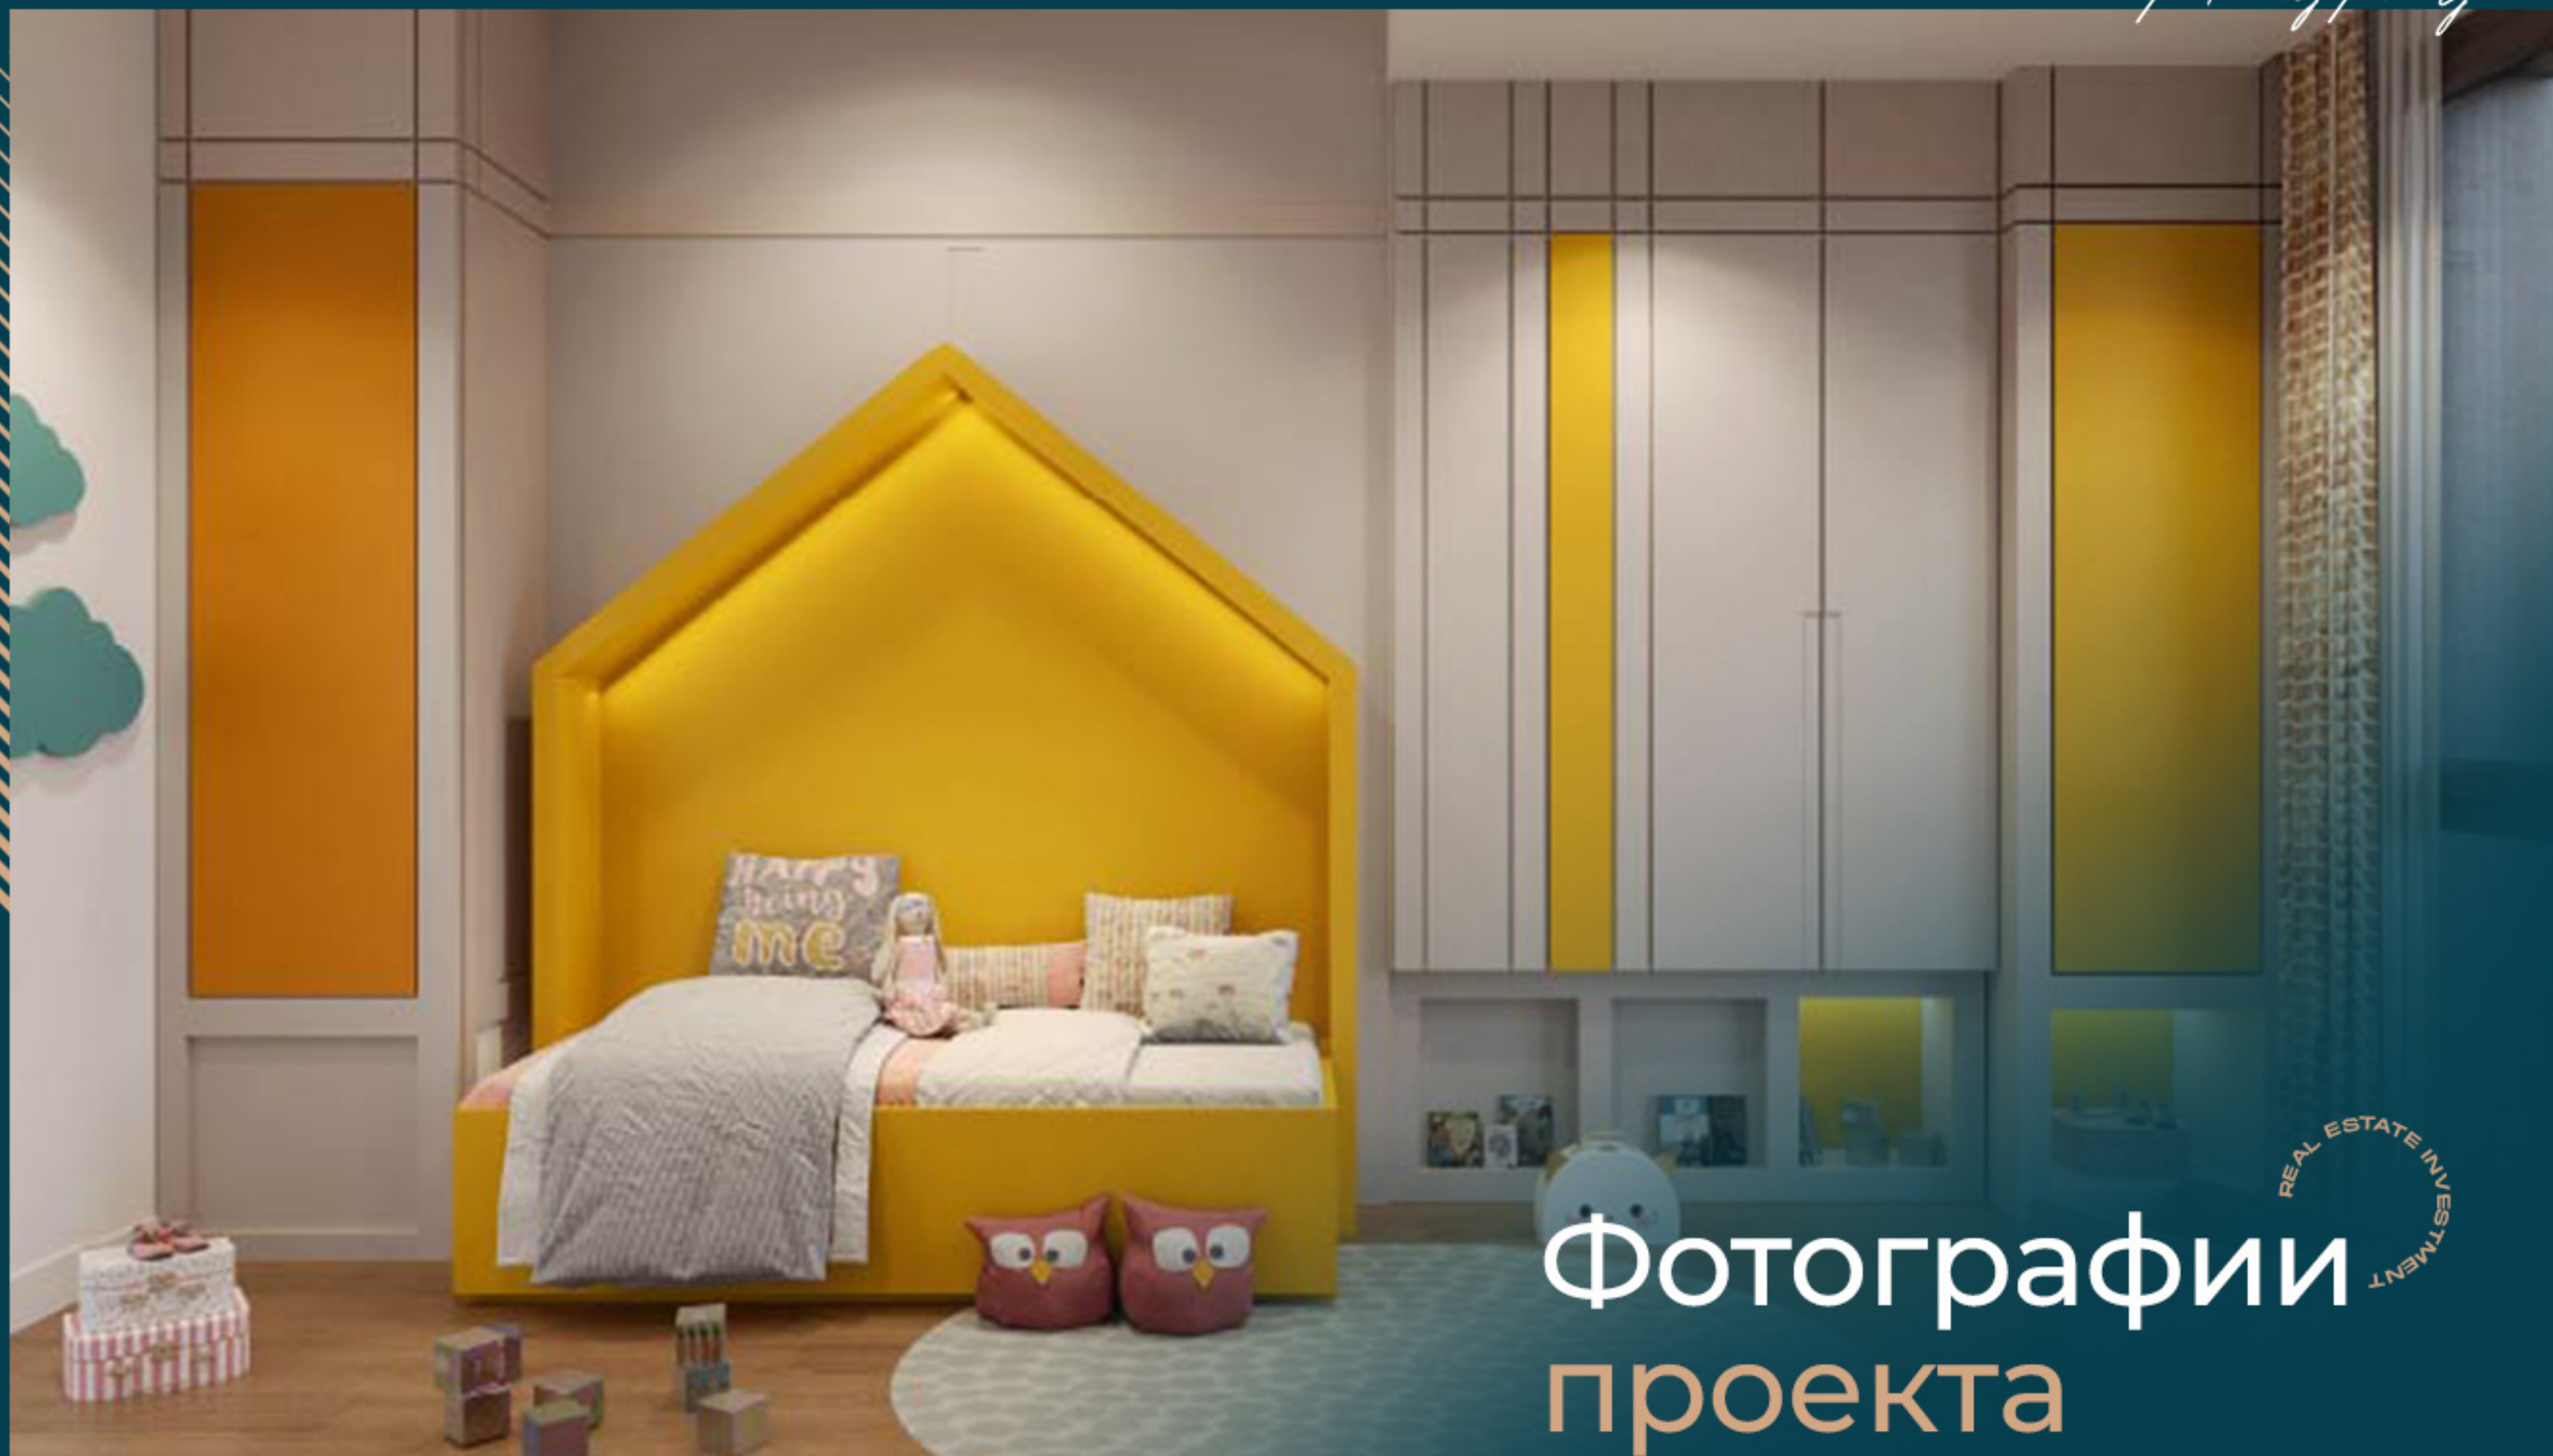

Фотографии проекта

REAL ESTATE INVESTMENT