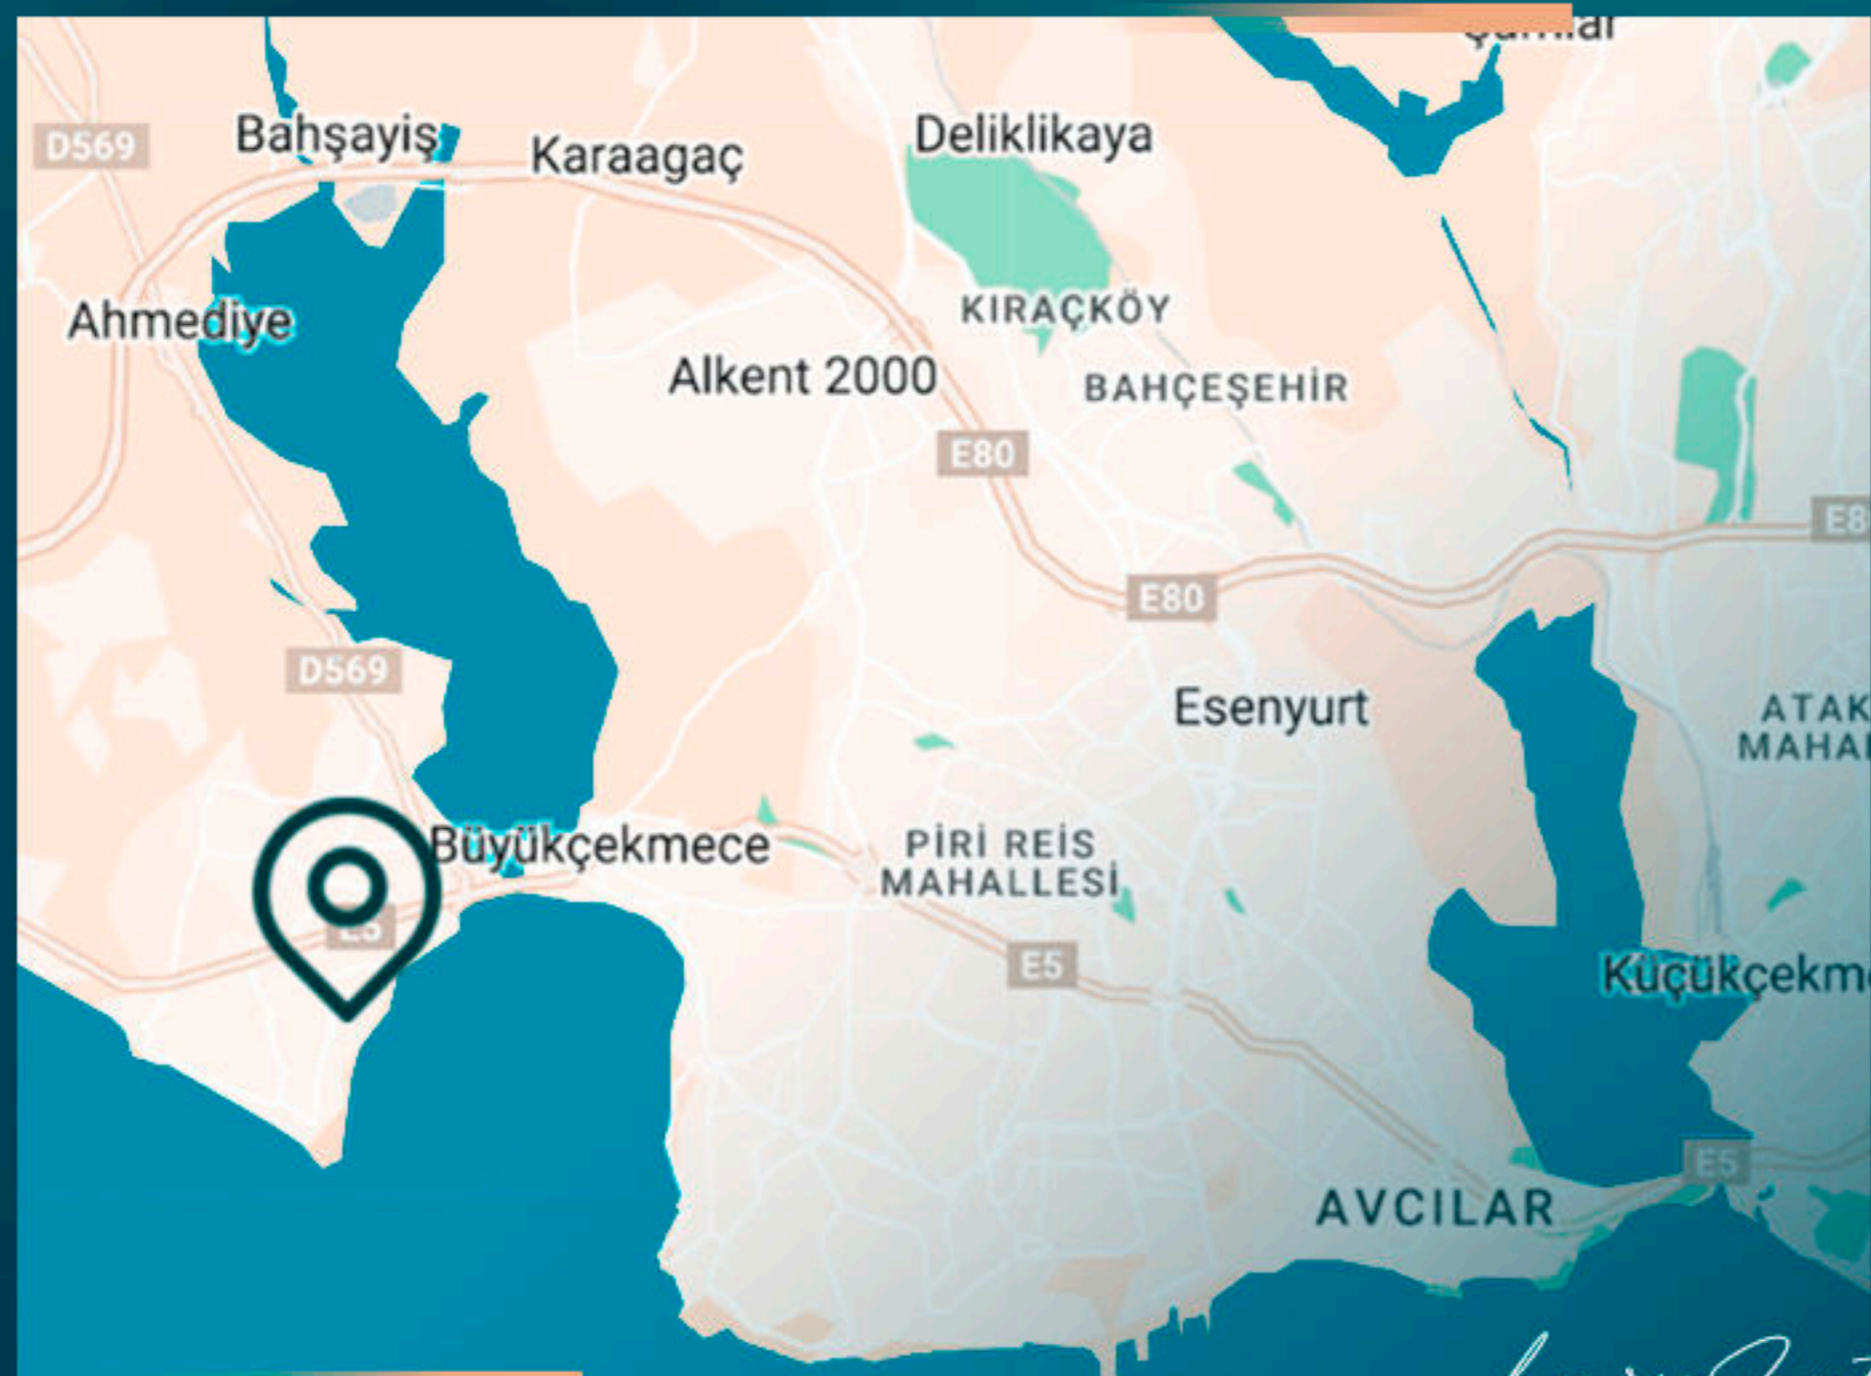

Благодаря своему расположению, этот комплекс находится в непосредственной близости от главных дорог города, что избавит вас от транспортных проблем.

Расположение проекта дает вам свободу быть рядом с природой и морем и удовольствие добираться до города одним шагом.

Luxury Investing

Luxury Investing

МЕСТОПОЛОЖЕНИЕ ОБЪЕКТА

- В 20 минутах езды от аэропорта Стамбула
- В 3 минутах езды от центра Бююкчекмедже
- В 1 минуте от пляжа
- В 1 минуте от больниц
- В 1 минуте от школ
- В 3 минутах езды от торговых центров