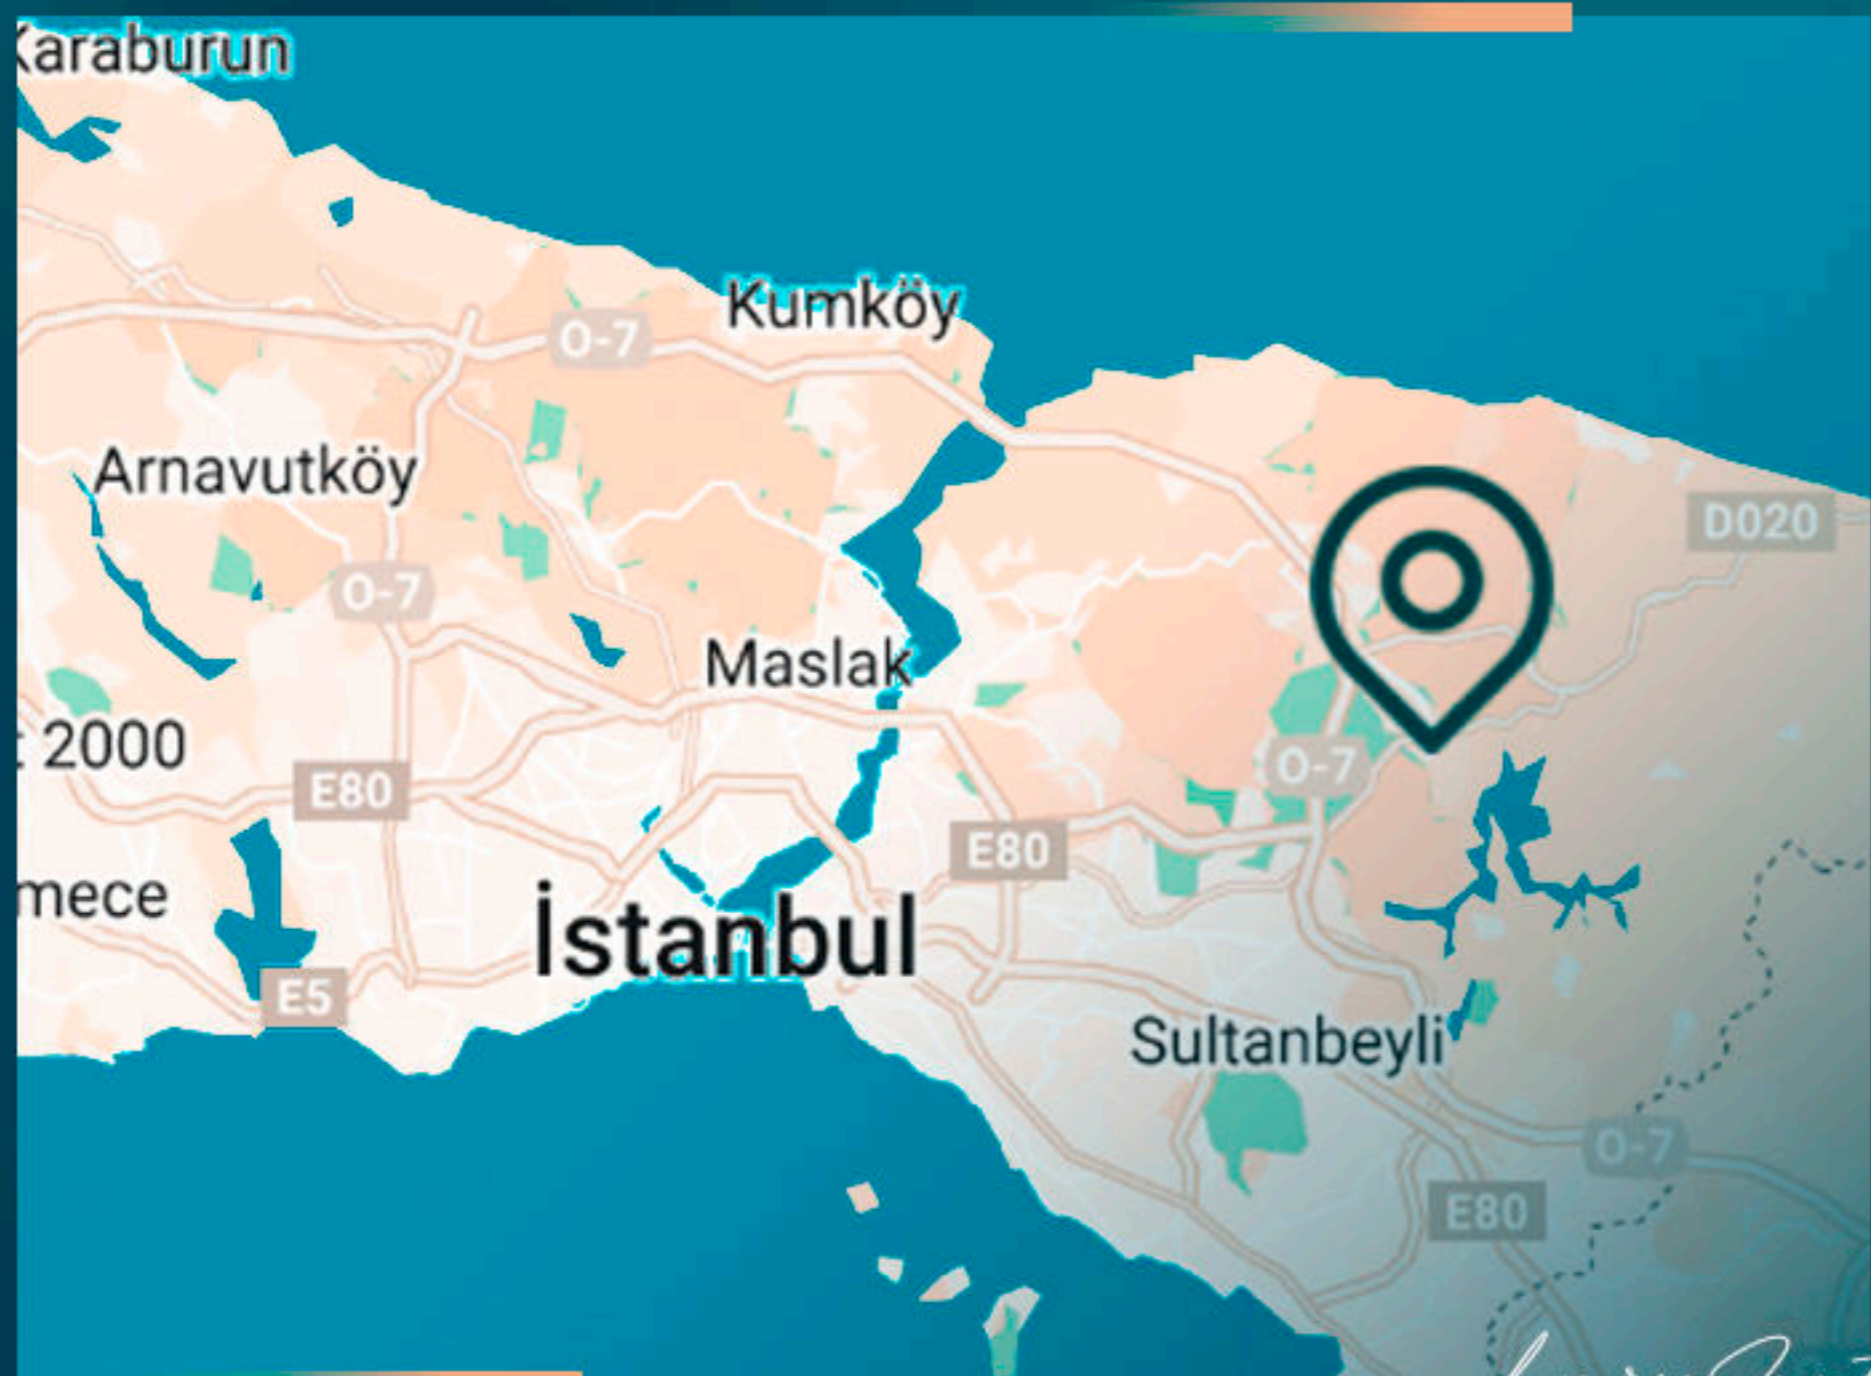

Luxury Investing

МЕСТОПОЛОЖЕНИЕ ОБЪЕКТА

- В 30 минутах езды от аэропорта Сабиха
- В 25 минутах езды от Ривы
- В 15 минутах езды от леса Полонезкёй
- В 10 минутах езды от шоссе

Luxury Investing

СОЦИАЛЬНЫЕ ОБЪЕКТЫ