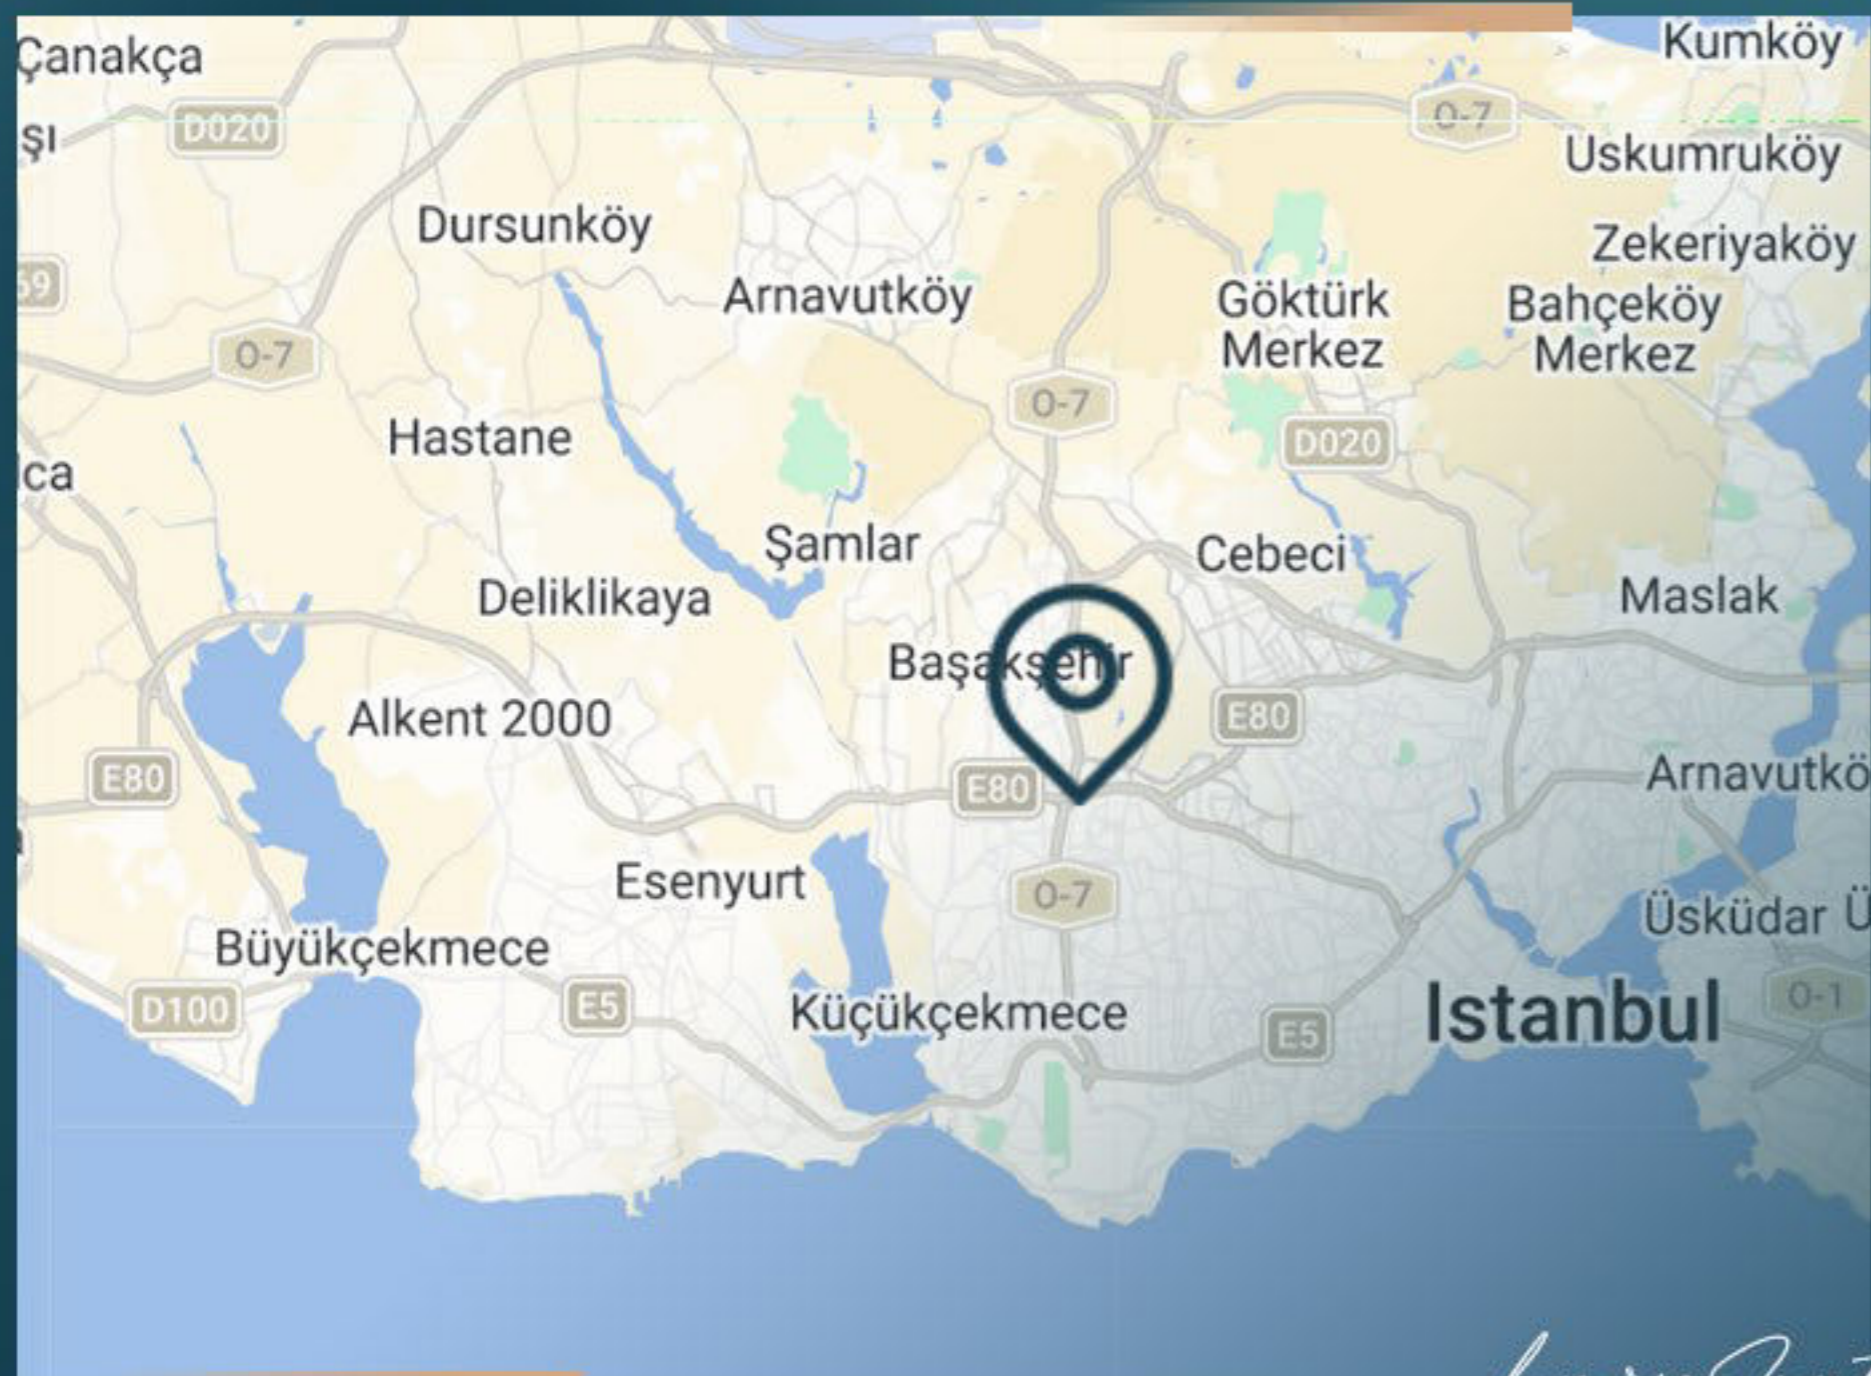

Real Estate Investing

ИНФОРМАЦИЯ О МЕСТОПОЛОЖЕНИИ ПРОЕКТА

Преимущества локации:

Напротив университета Altınbaş (высокий спрос на аренду)

Рядом с автомагистралью TEM

В нескольких минутах от:

Mall of Istanbul

212 Outlet Mall

Удобный доступ к:

Аэропорту Стамбула

Центру города (Шишли – Фатих)