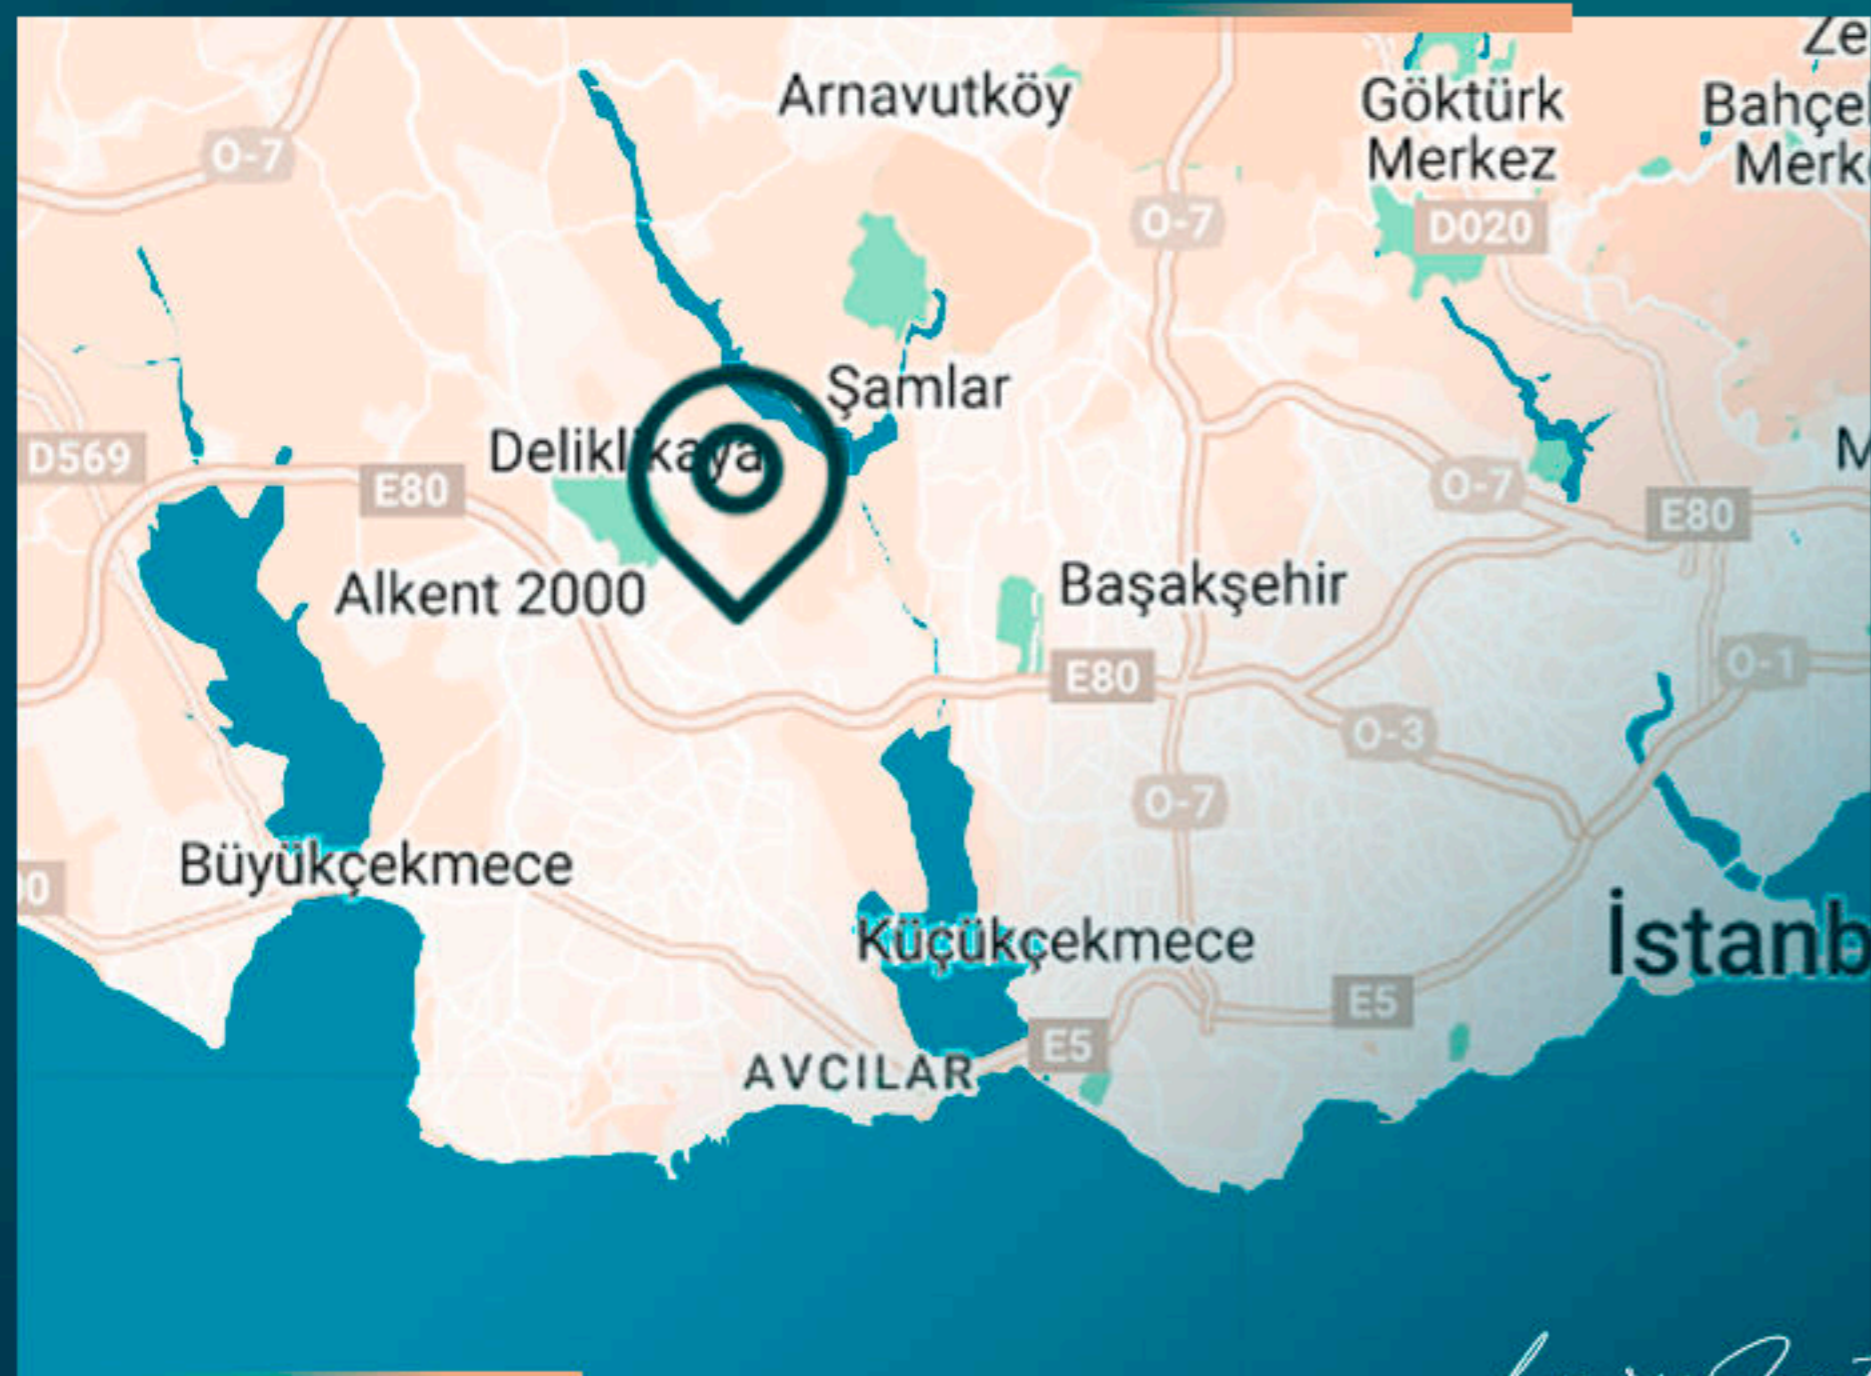

МЕСТОПОЛОЖЕНИЕ ОБЪЕКТА

- В 5 минутах езды от шоссе TEM
- В 10 минутах от торгового центра Akbati
- В 10 минутах от больницы Лив
- В 10 минутах от Bahcesehir Golet
- В 15 минутах езды от шоссе E5
- В 30 минутах езды от аэропорта Стамбула