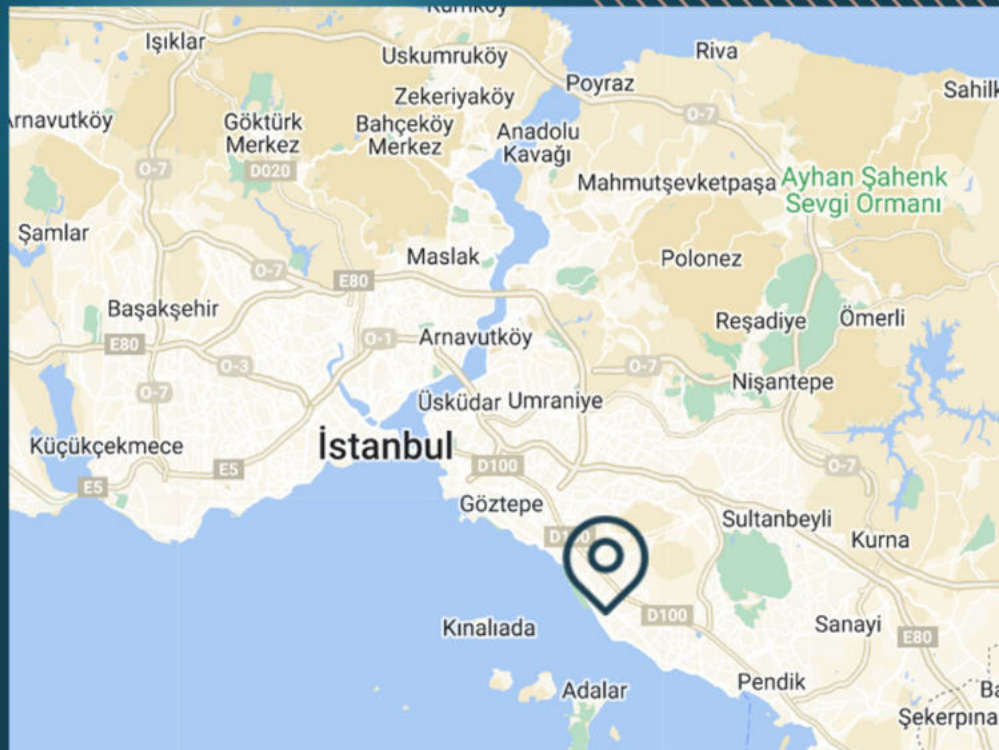

موقع العقار

يبعد دقيقة واحدة عن محطة المترو

يبعد 3 دقائق عن مراكز التسوق

يبعد 3 دقائق عن الساحل

يبعد 20 دقيقة عن مطار صبيحة

يبعد 25 دقيقة عن جسر البوسفور

مميزات العقار

- ✓ مساح
- ✓ حدائق
- ✓ ملاعب
- ✓ نادي رياضي
- ✓ أمن و حماية
- ✓ كراج سيارات
- ✓ مصعد
- ✓ ساونا
- ✓ حمام تركي
- ✓ ملاعب أطفال
- ✓ قريب من المواصلات