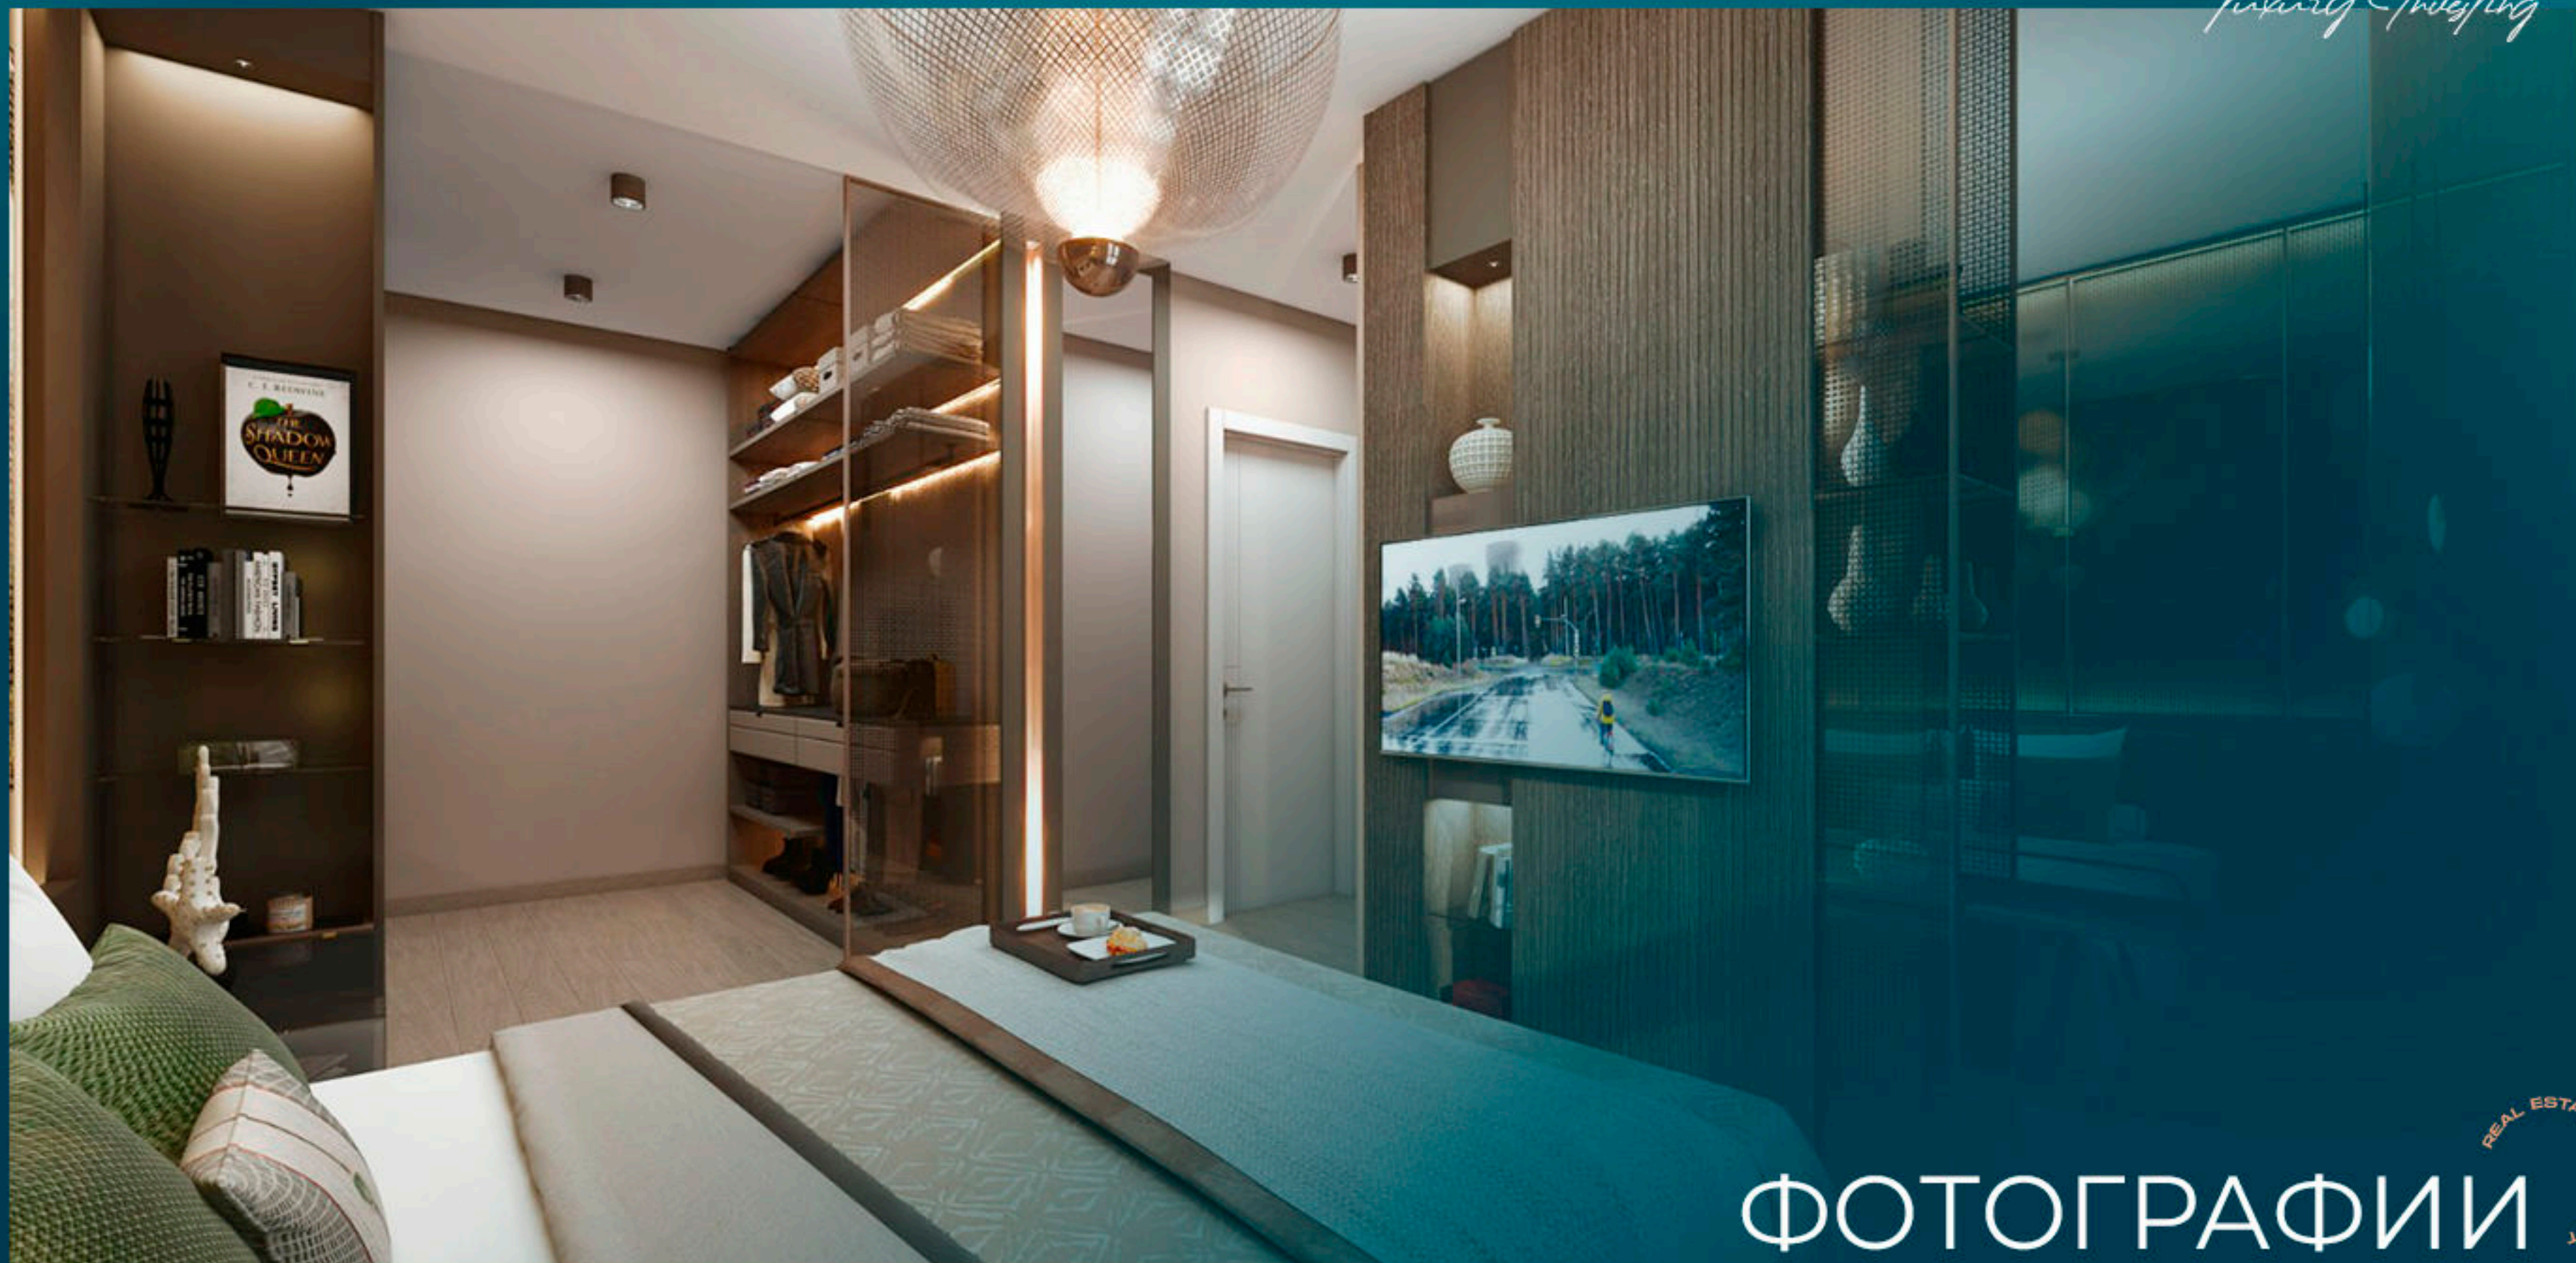

Luxury Investing

ФОТОГРАФИИ ПРОЕКТА

REAL ESTATE INVESTMENT