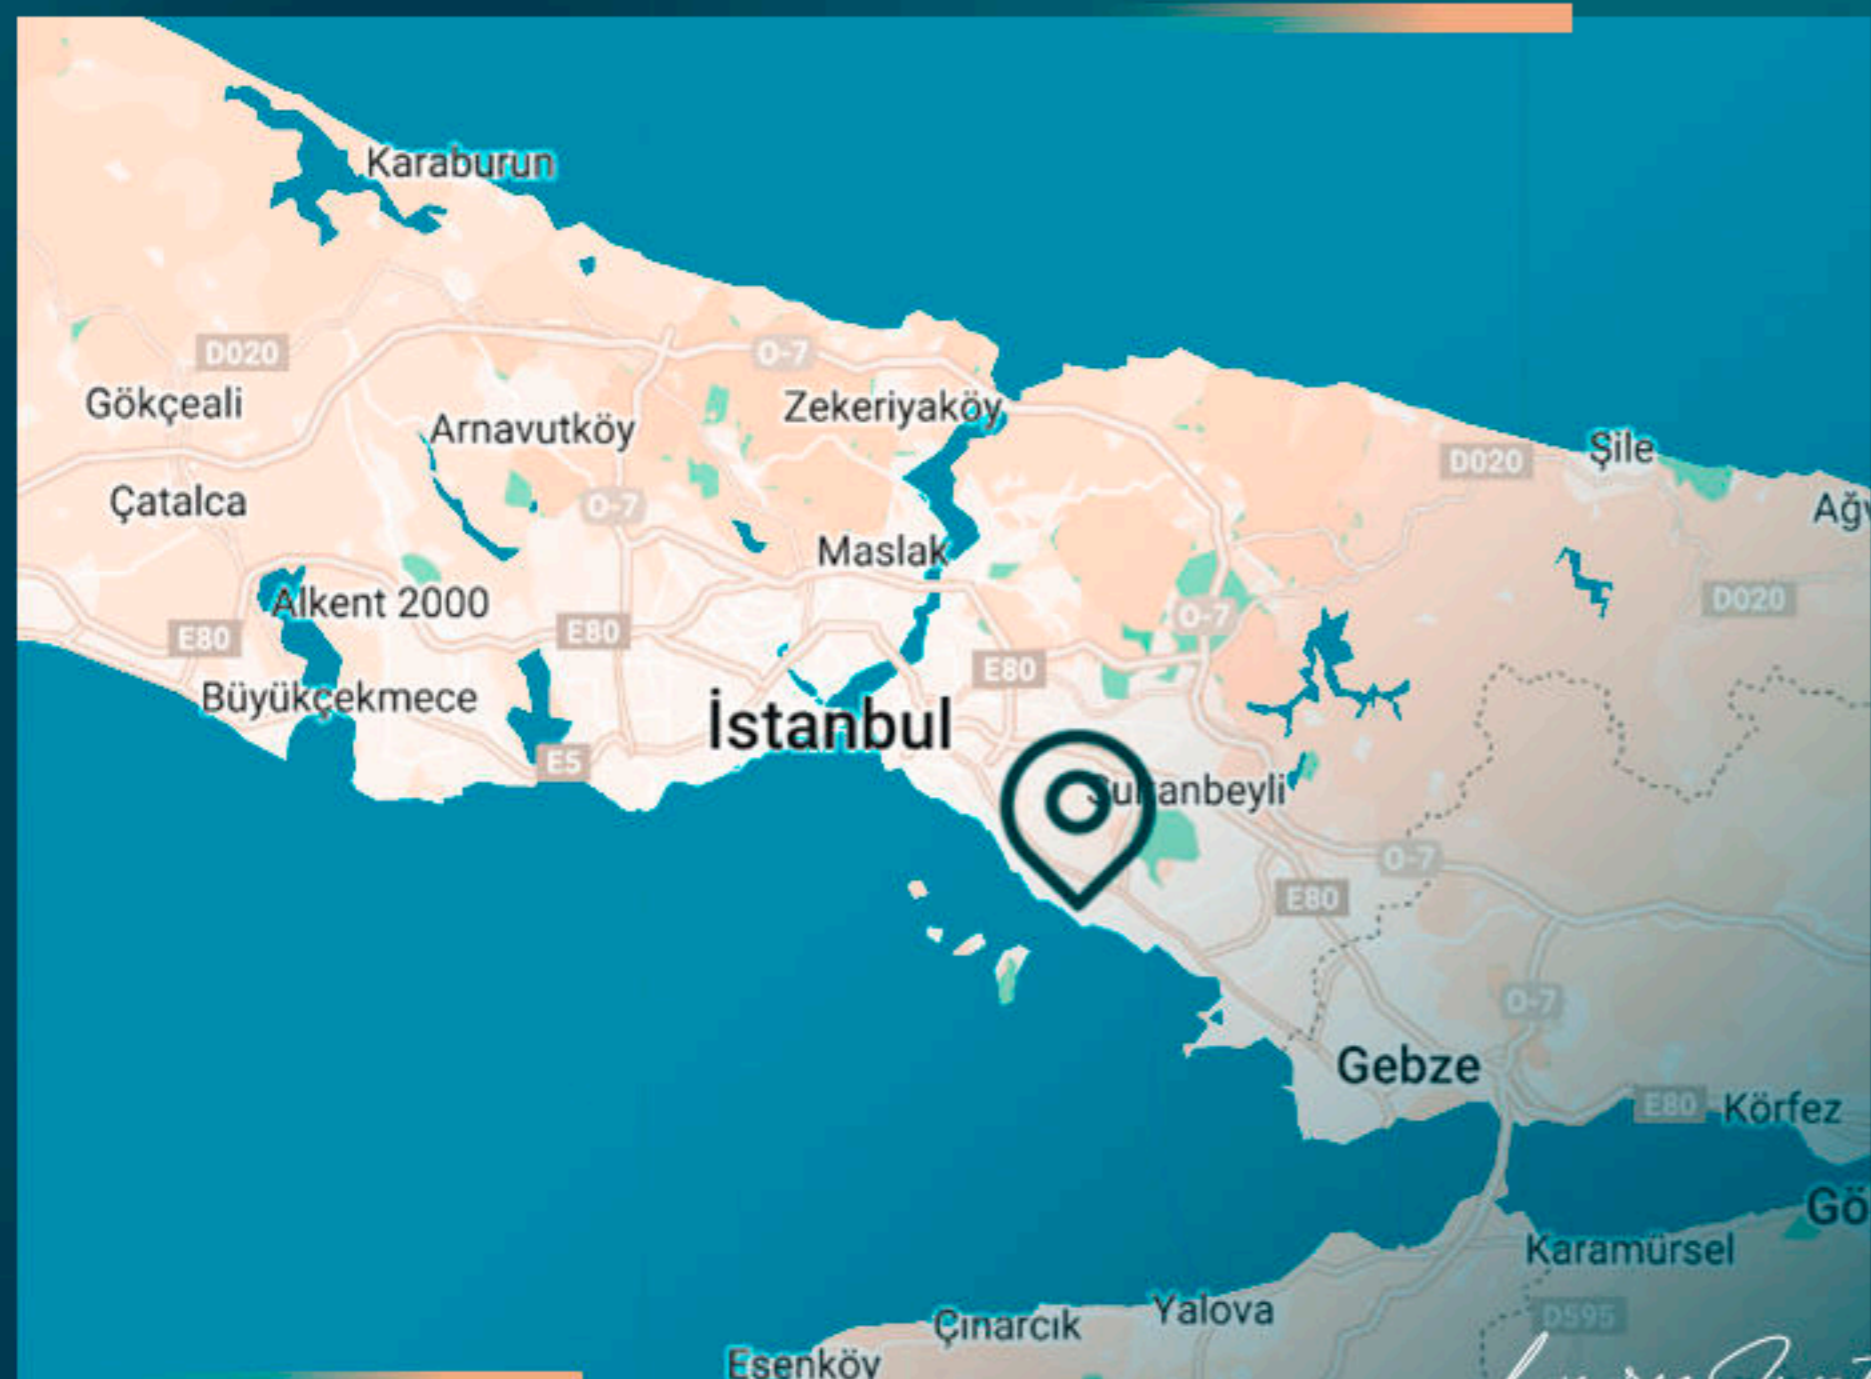

Комплекс расположен в районе Картал на азиатской стороне Стамбула. В последние годы Картал привлекает все больше внимания как объект для инвестиций и проживания.

Real Estate Investing

МЕСТОПОЛОЖЕНИЕ ОБЪЕКТА

- В 5 минутах от станции метро
- В 5 минутах от пристани для яхт Пендик
- В 5 минутах от Икеа
- В 10 минутах езды от автомагистралей
- В 15 минутах езды от аэропорта Сабиха
- В 15 минутах езды от леса Айдос
- В 30 минутах езды от Босфорского моста
- В 30 минутах езды от тоннеля Аврасия