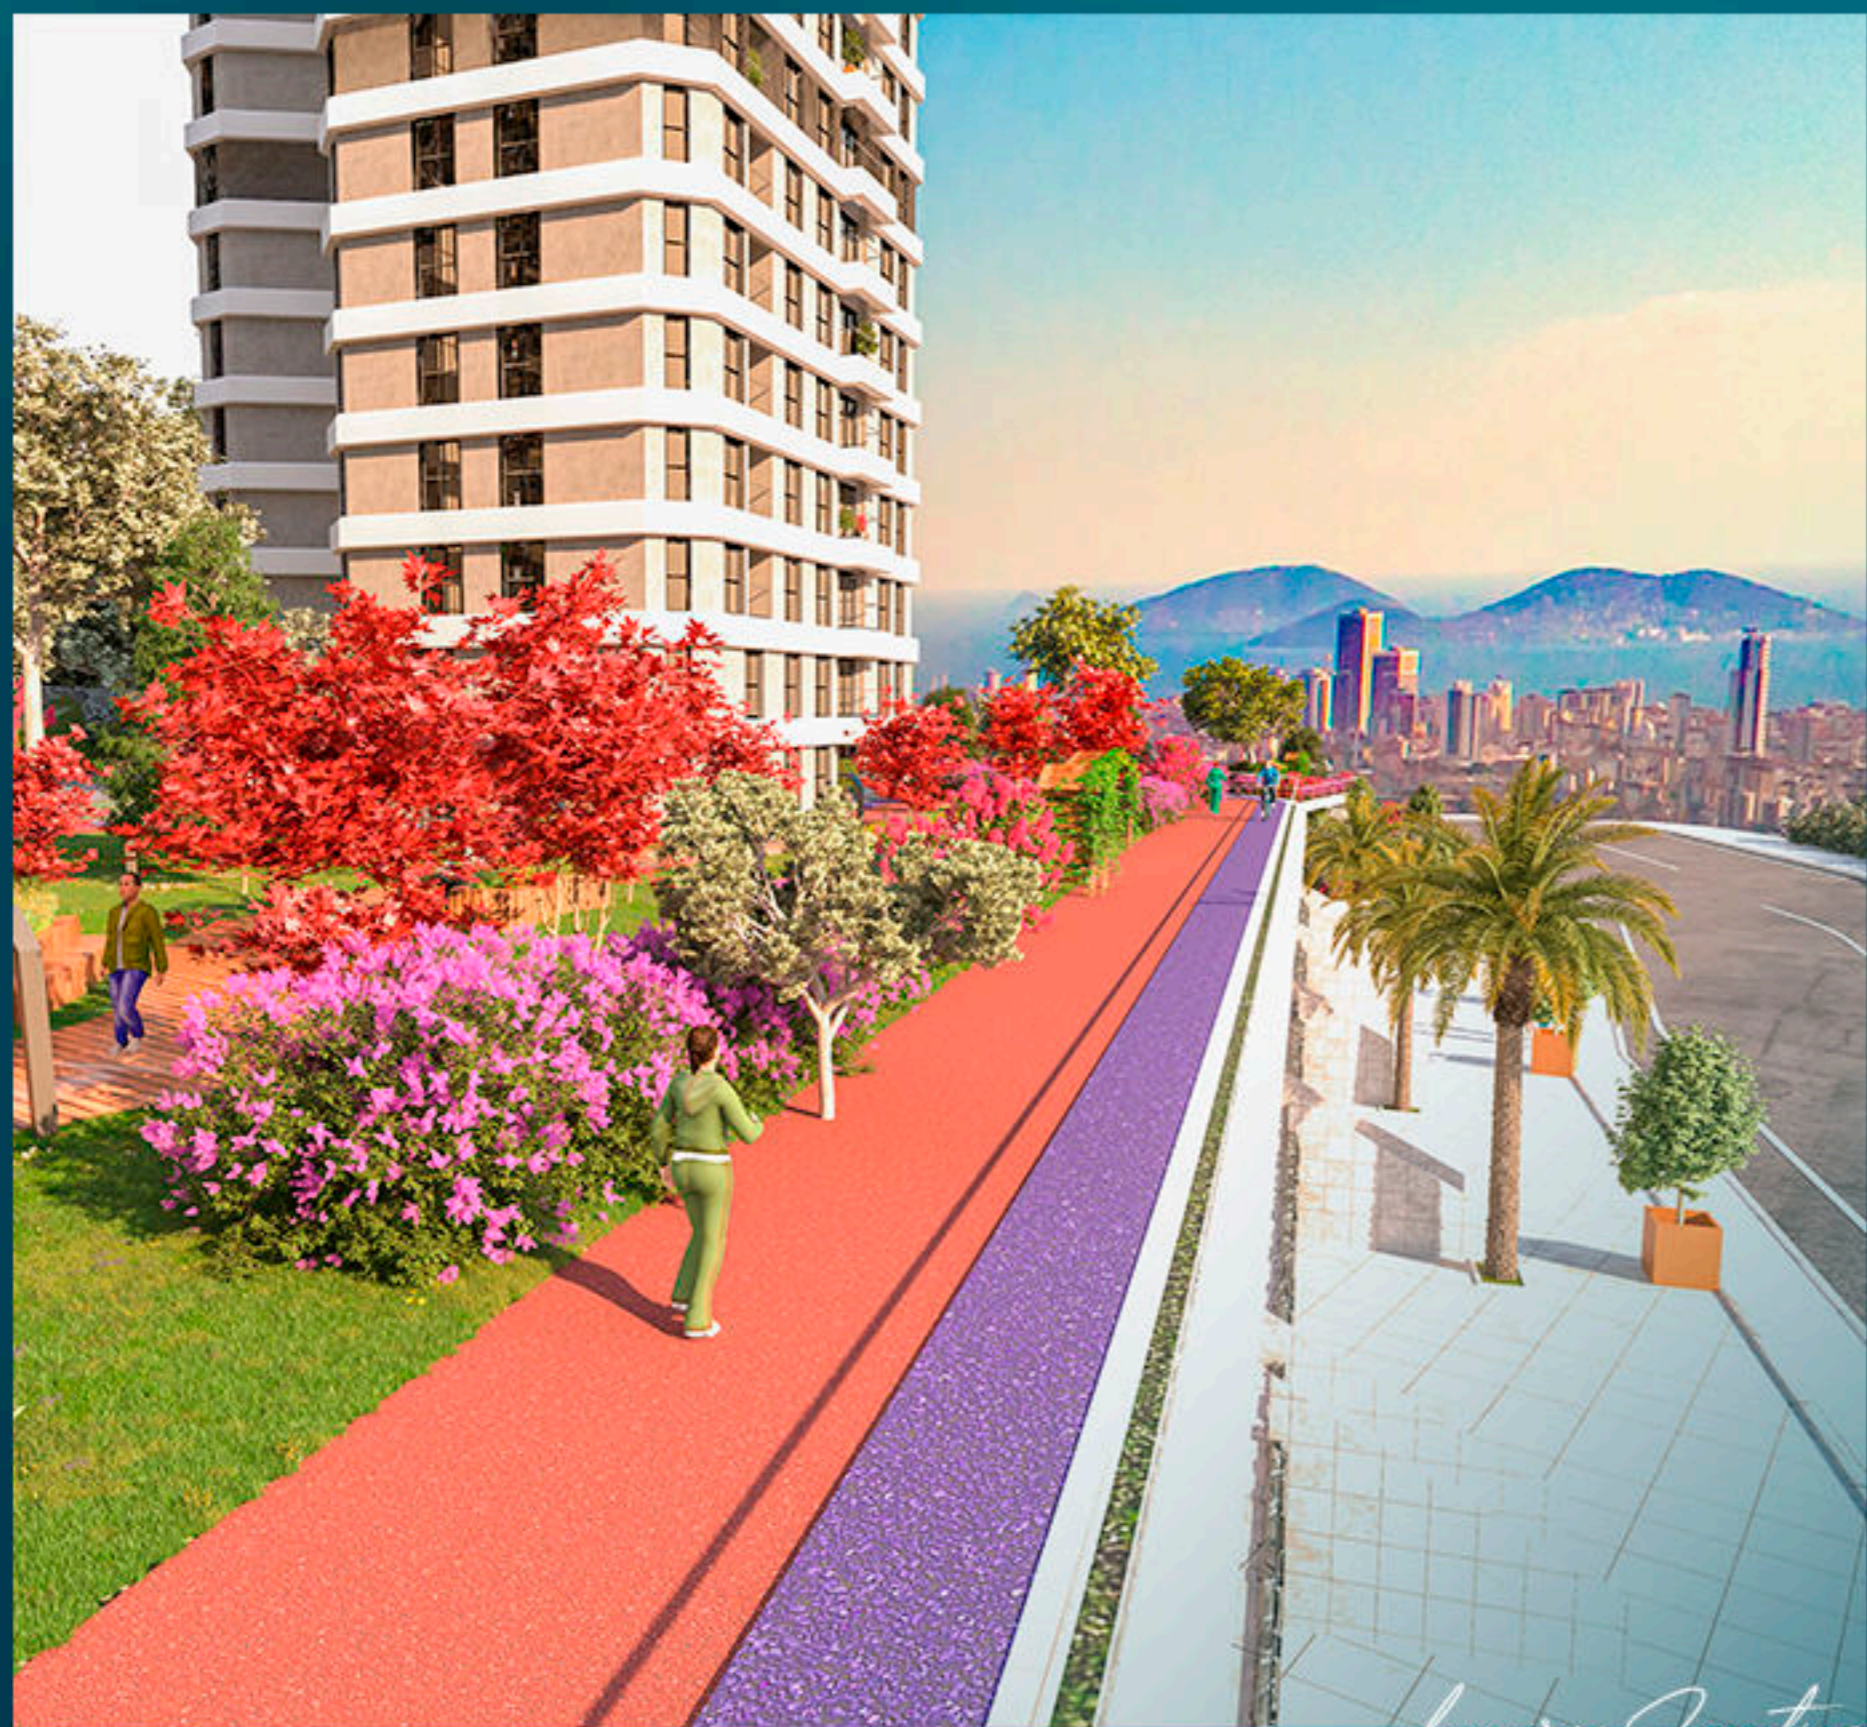

Luxury Investing

ДЕТАЛИ ПРОЕКТА

Начните совершенно новую жизнь в новом и безопасном районе со своей семьей. Мы спроектировали жилое пространство для того, чтобы вы могли беззаботно прожить самые драгоценные моменты со своими любимыми.

Это проект многофункционального использования, с земельной площадью 14.500 кв.м., и зеленой площадью 9.500 кв.м..