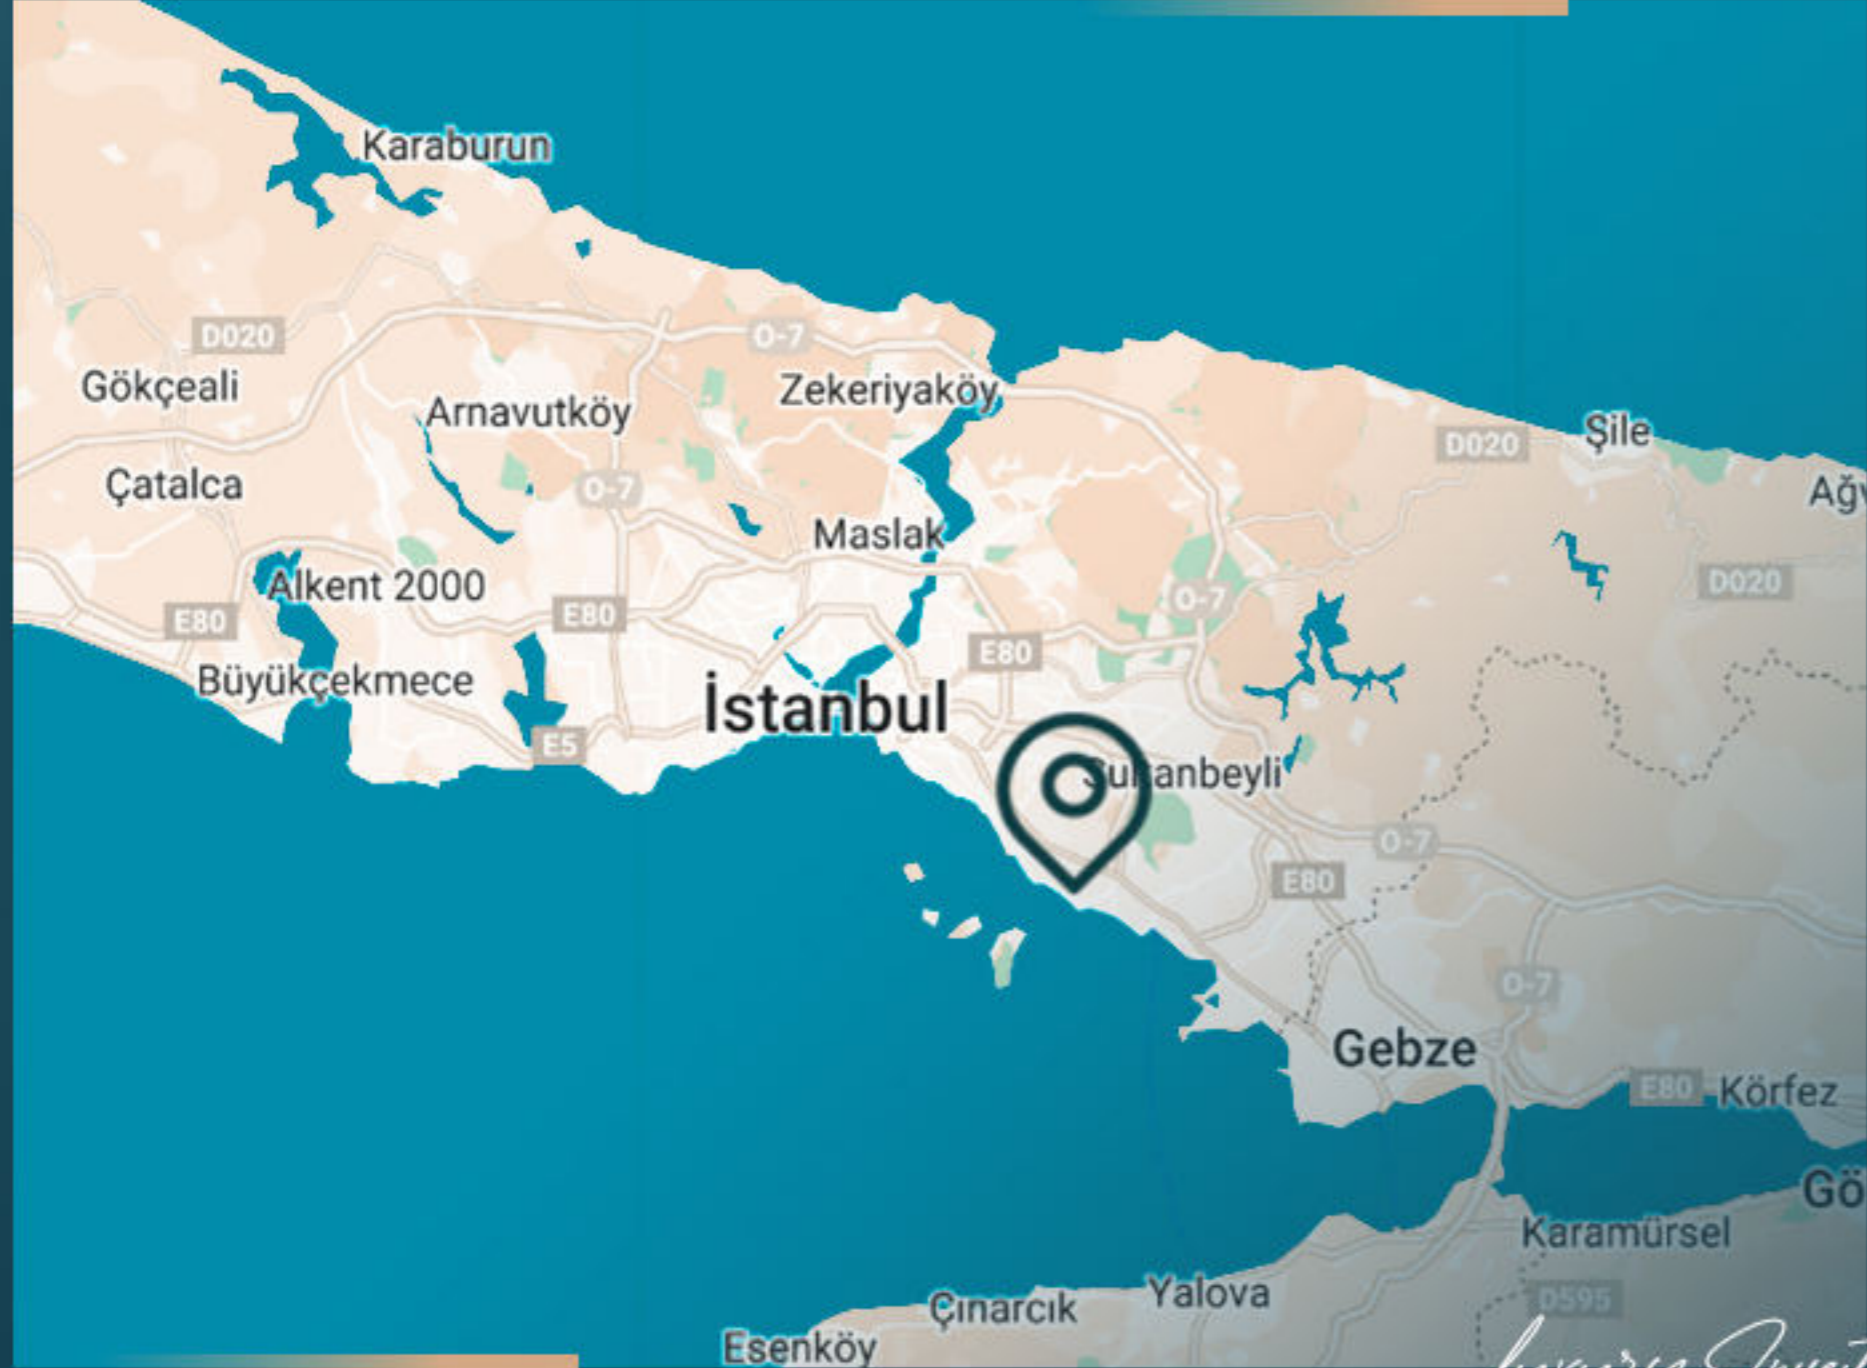

يقع المشروع في منطقة كارتال في الجانب الآسيوي من اسطنبول. لقد حظيت كارتال باهتمام متزايد في السنوات الأخيرة كفرصة للاستثمار والمعيشة.

يتمتع المشروع بموقع ممتاز على أعلى تلة في اسطنبول مع إطلالة رائعة على جزر الأميرات وقربه من الطبيعة وغابة أيدوس.

معلومات حول موقع المشروع

Luxury Investing

- يبعد 5 دقائق عن محطة المترو
- يبعد 5 دقائق عن مارينا بنديك
- يبعد 5 دقائق عن إيكيا
- يبعد 10 دقائق عن الطرق السريعة
- يبعد 15 دقيقة عن مطار صبيحة
- يبعد 15 دقيقة عن غابة أيدوس
- يبعد 30 دقيقة عن جسر البوسفور
- يبعد 30 دقيقة عن نفق أوراسيا