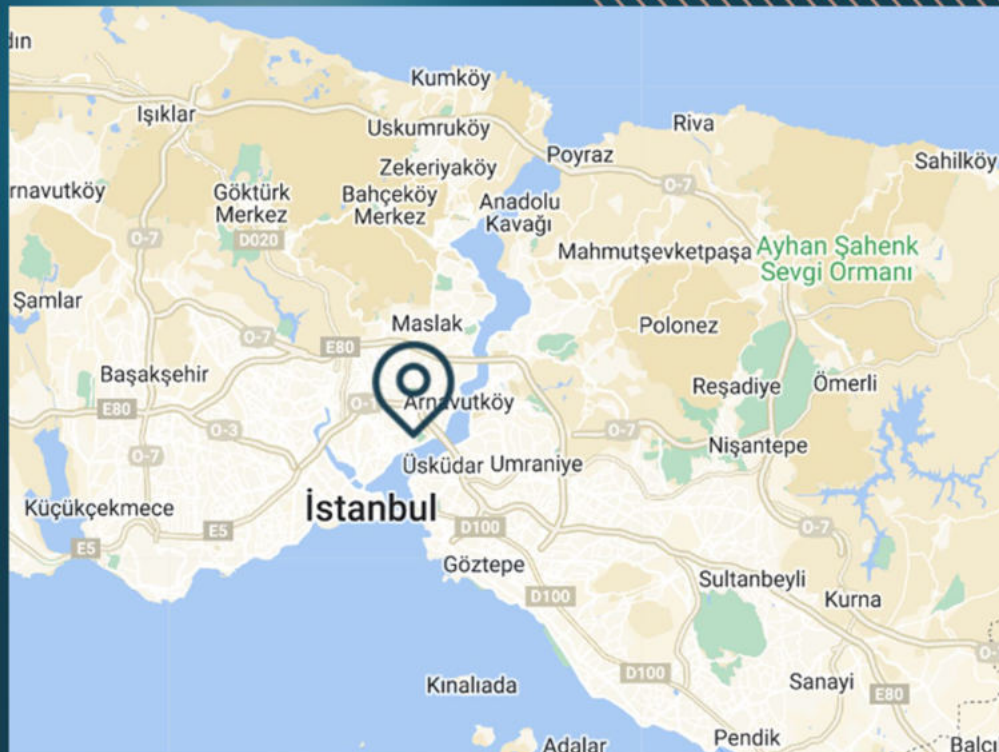

سوف تصل إلى قصر إهلامور، الذي يقع أيضًا على بعد بضع دقائق من منزلك ويعكس النسيج التاريخي لاسطنبول بأفضل طريقة.

موقع العقار

يبعد دقيقة واحدة عن محطة الحافلات

يبعد دقيقتين عن مركز تسوق سيتيز

يبعد 3 دقائق عن المترو

يبعد 5 دقائق عن مركز زورلو

يبعد 5 دقائق عن الطريق السريع E5

يبعد 5 دقائق عن حديقة يلدز

يبعد 10 دقائق عن الطريق السريع TEM

يبعد 10 دقائق عن المستشفى الأمريكي

مميزات العقار

- ✓ مسابح
- ✓ حدائق
- ✓ ملاعب
- ✓ نادي رياضي
- ✓ أمن و حماية
- ✓ كراج سيارات
- ✓ مصعد
- ✓ ساونا
- ✓ حمام تركي
- ✓ ملاعب أطفال
- ✓ مطاعم ومقاهي قريبة