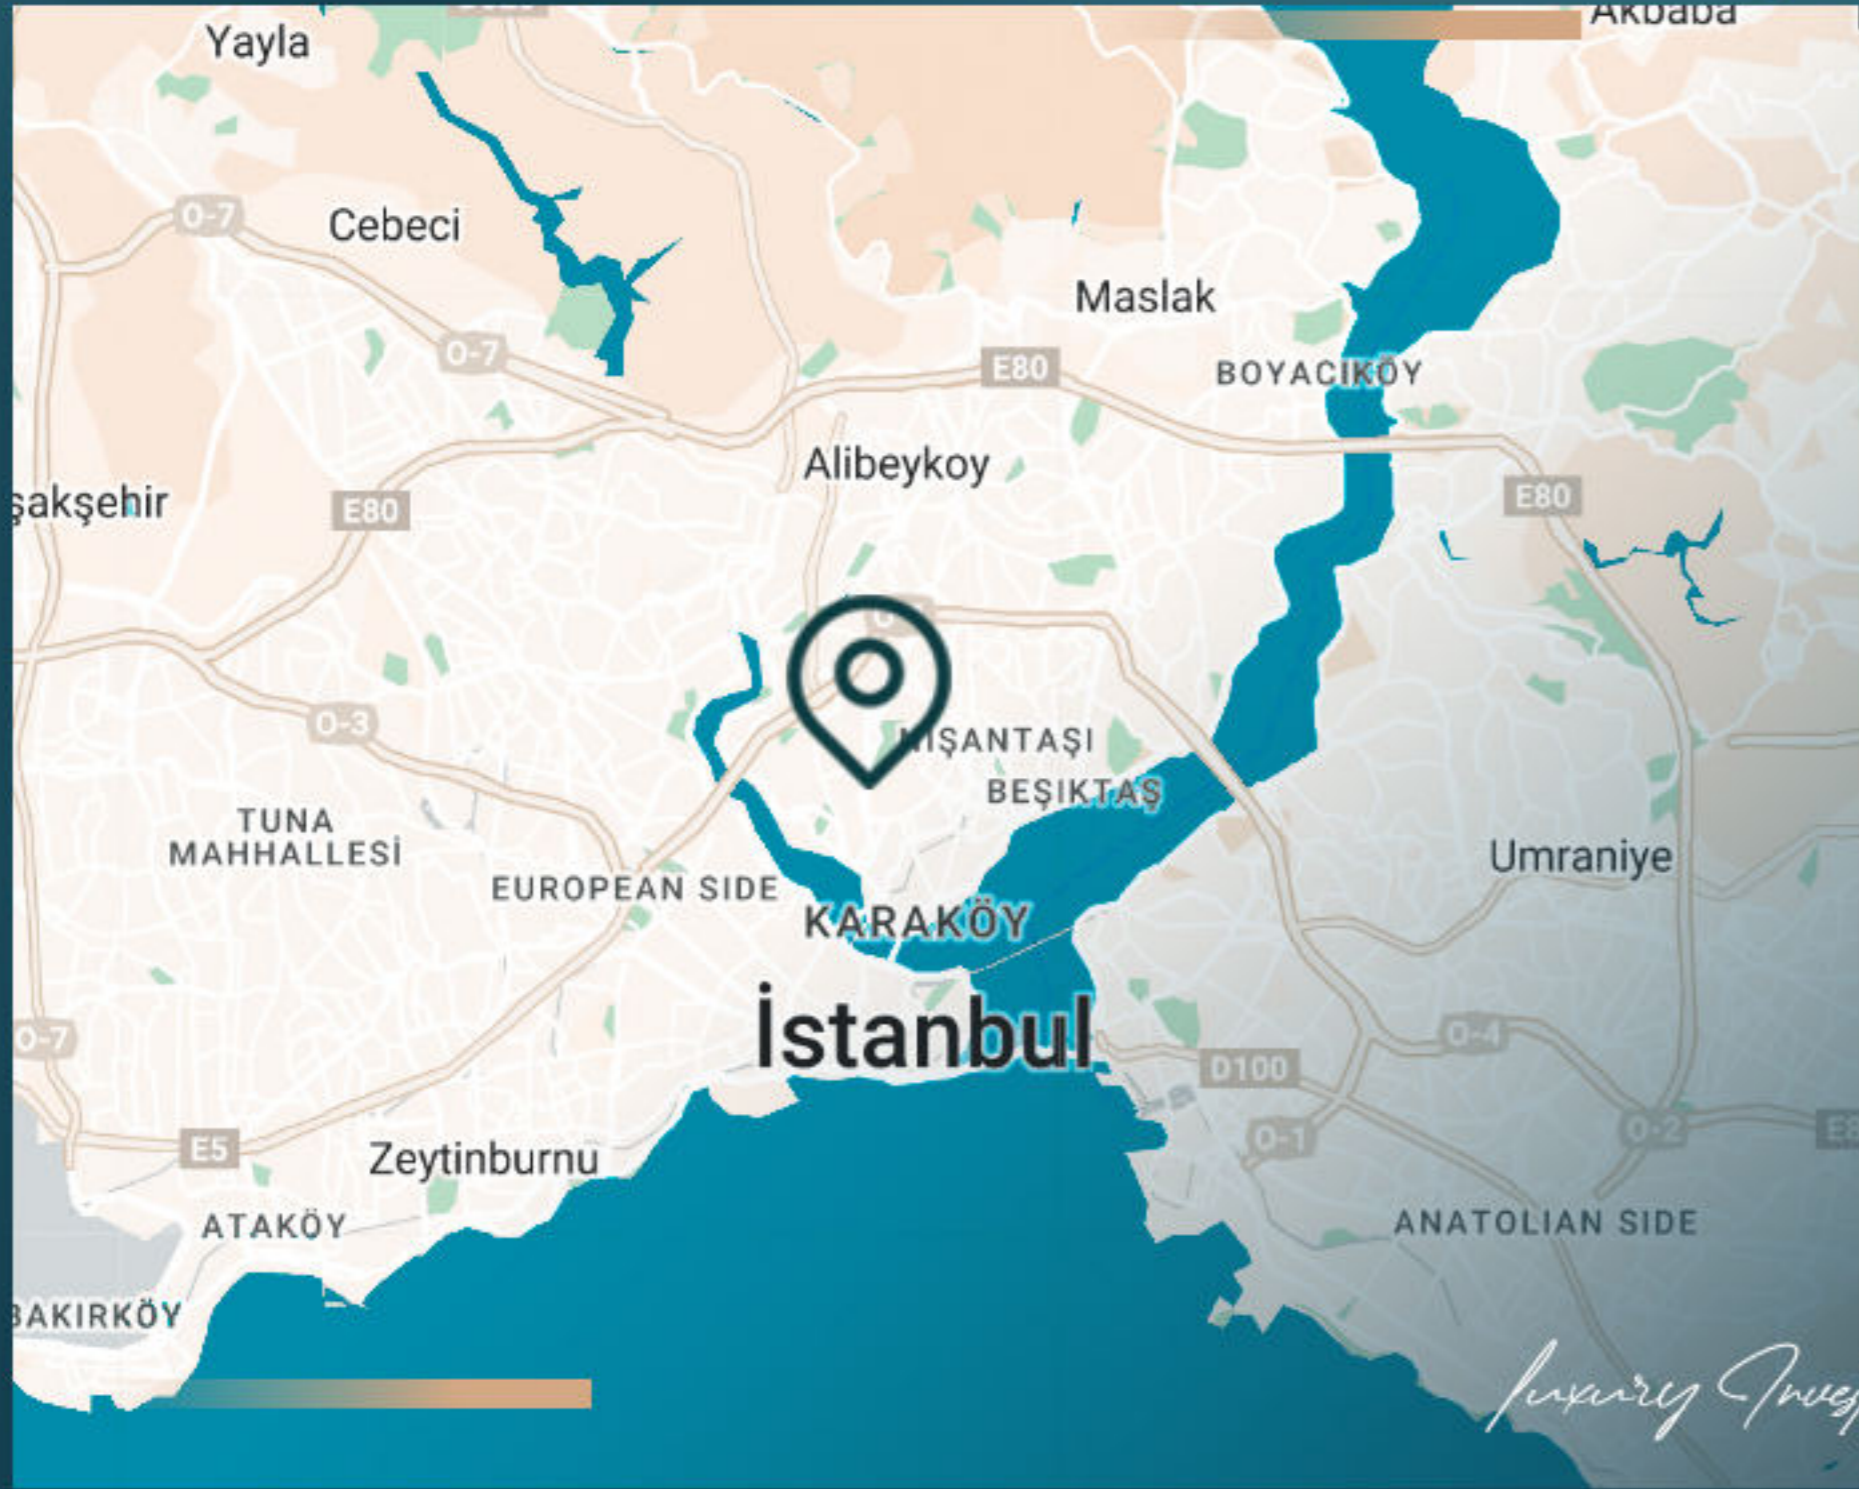

شارع الاستقلال بمحلاته ذات الماركات العالمية الشهيرة في انتظارك، على بُعد دقائق قليلة من منزلك.

أيضاً، ستكون على مسافة قريبة من الطريق السريع، وستكون الطرق والأنفاق رابطة بينكما، وستكون مناطق بشكتاش وكاراكوي ونيشان تاشي الراقية مجاورةً لك.

يمكنك تلبية احتياجاتك اليومية بسهولة من خلال البقالة
ومحلات الجزارة وغيرها، إلى جانب مجموعة واسعة من
العلامات التجارية المحلية والعالمية.

معلومات حول موقع المشروع

- يبعد 3 دقائق من بيوغلو
- يبعد 5 دقائق من مترو الأنفاق
- يبعد 5 دقائق من الطريق السريع E5
- يبعد 5 دقائق من الطريق السريع TEM
- يبعد 5 دقائق من دولمة بهجة
- يبعد 7 دقائق من نيشان تاشي
- يبعد 10 دقائق من جسر البوسفور