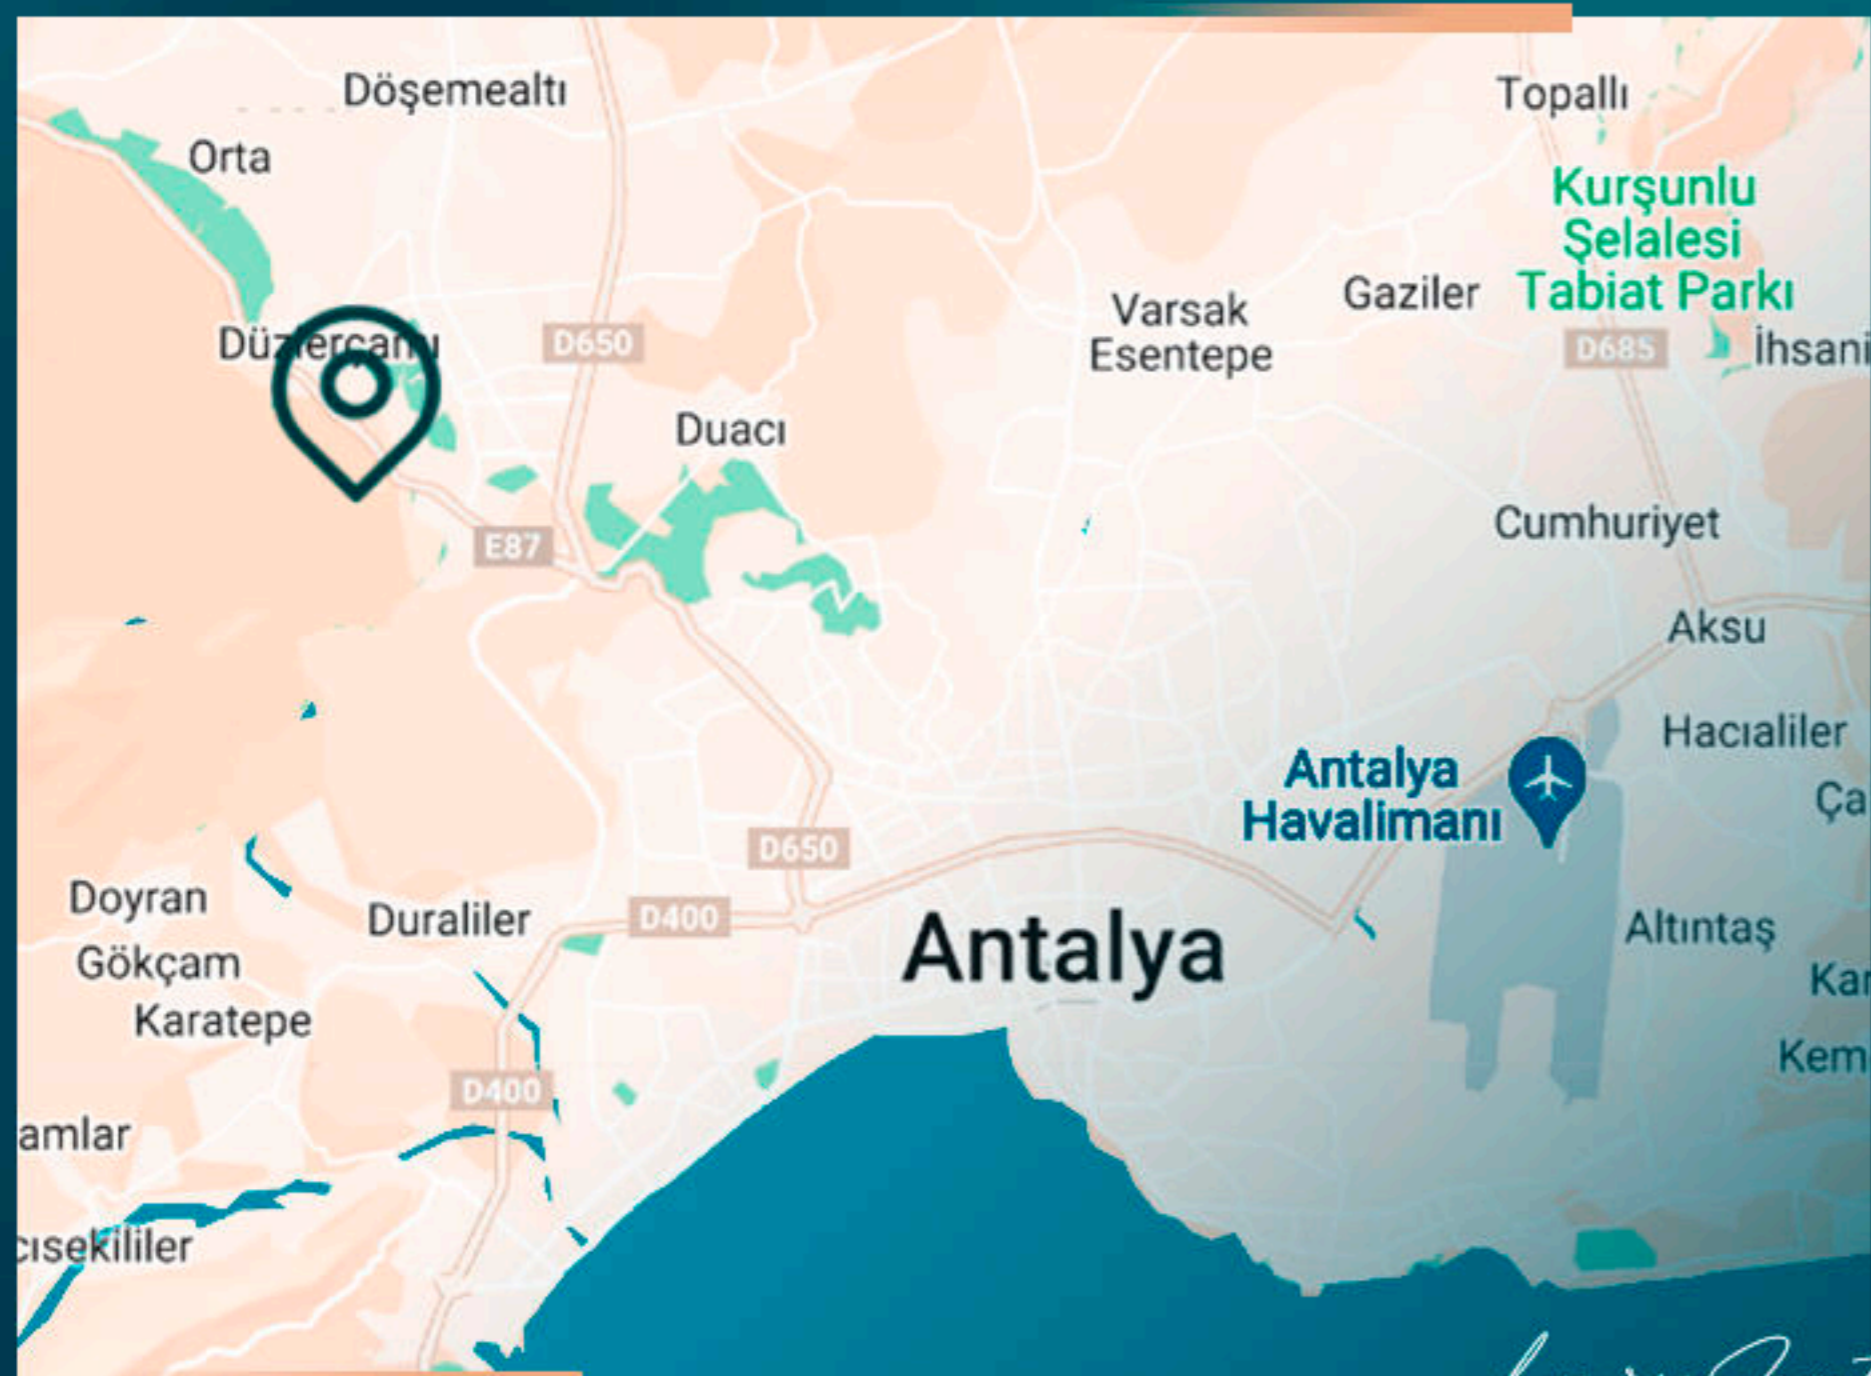

REAL ESTATE INVESTMENT

МЕСТОПОЛОЖЕНИЕ ОБЪЕКТА

- В 25 минутах езды от аэропорта Анталии
- В 20 минутах езды от торгового центра Анталии
- В 10 минутах езды от больниц
- В 10 минутах езды от школ

Luxury Investing