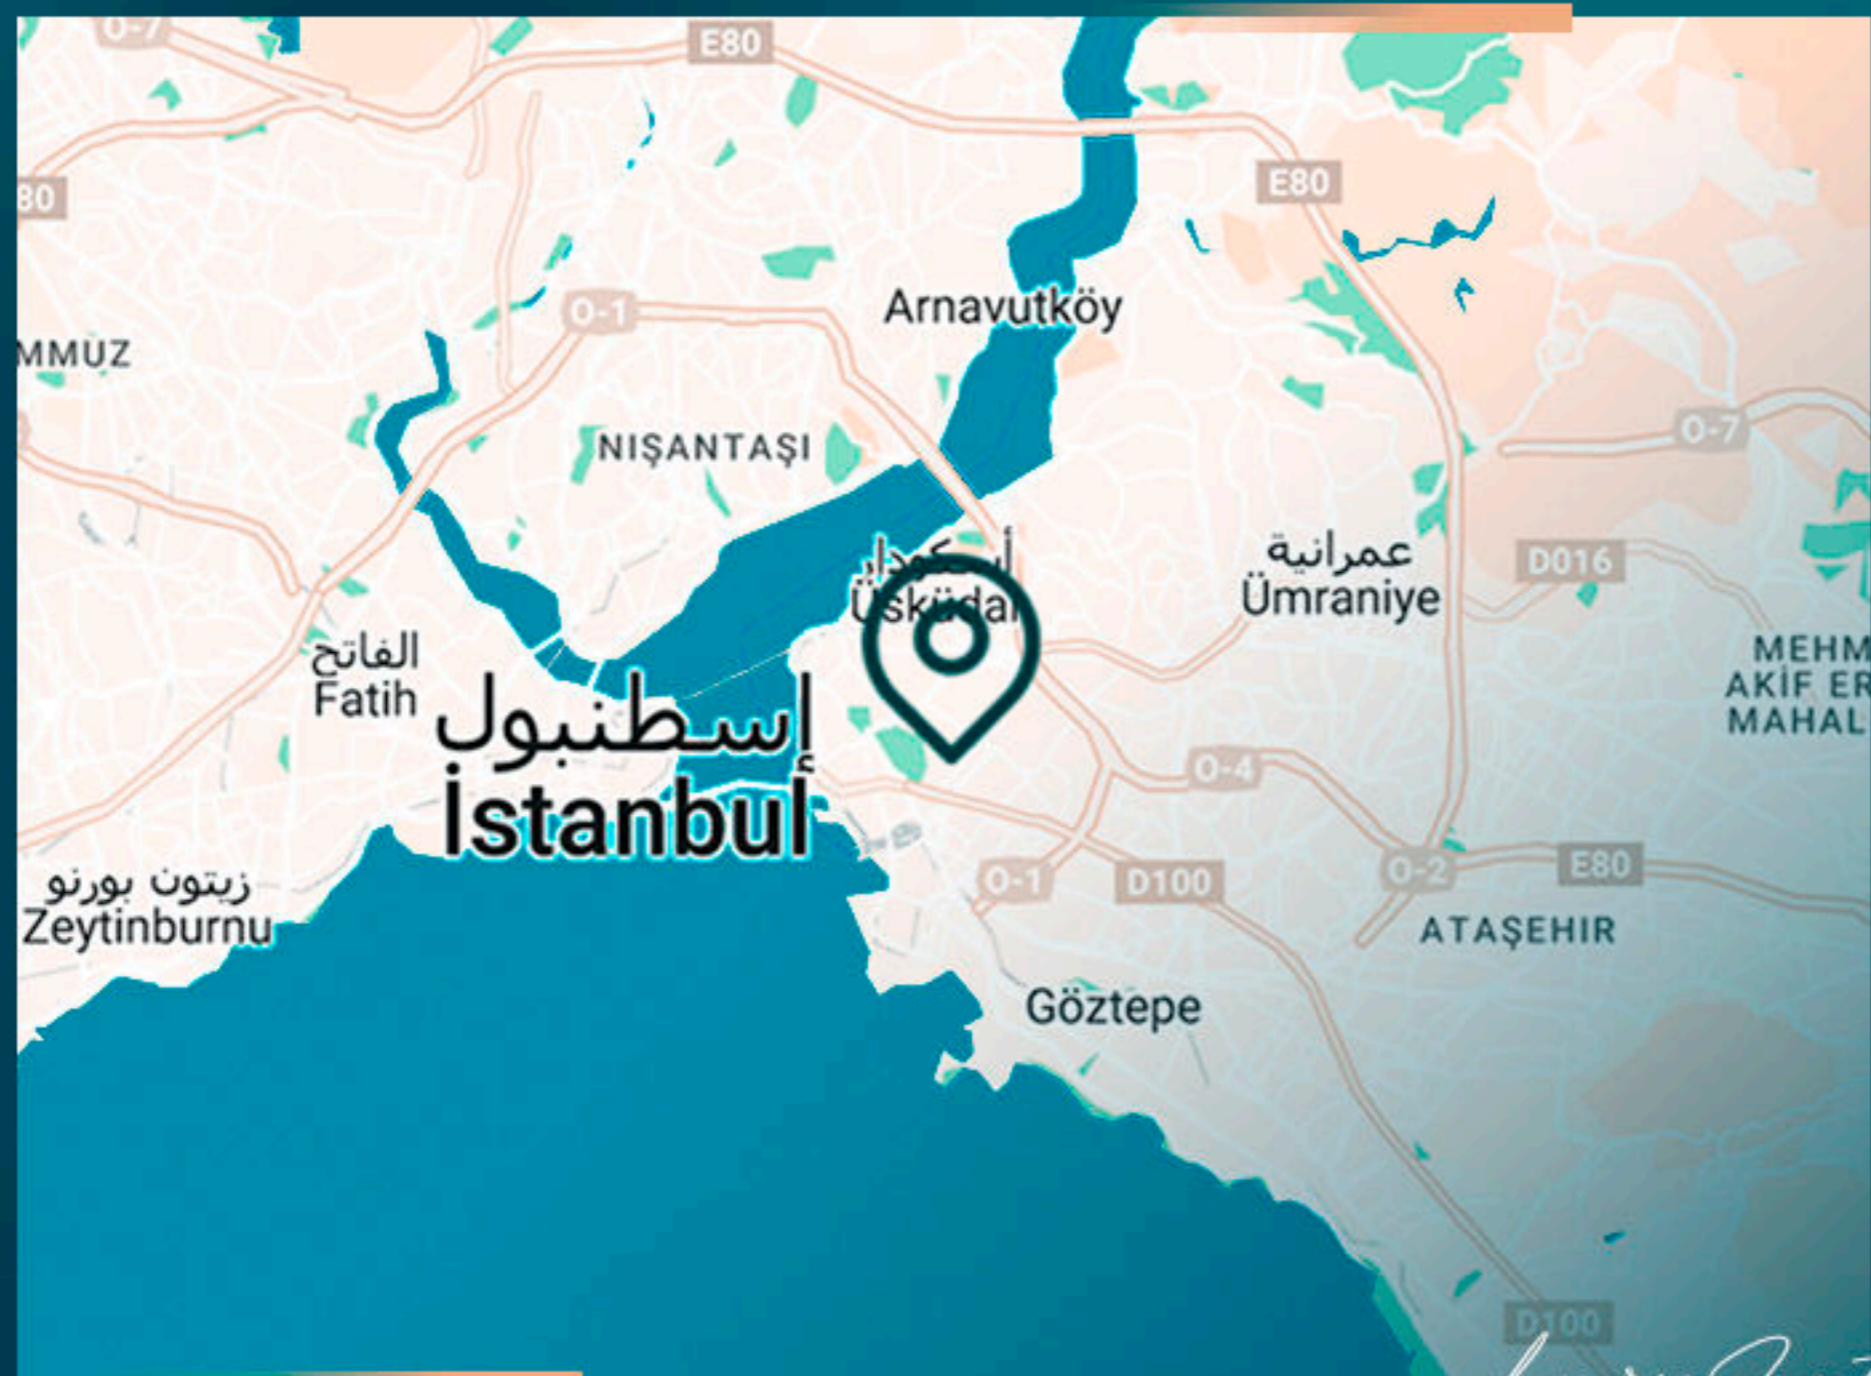

Он расположен в районе Картал на азиатской стороне Стамбула, который является одним из самых важных городских и современных инфраструктурных районов Стамбула.

Проект имеет особое расположение, в окружении множества роскошных коммерческих торговых центров, а также государственных и частных школ и университетов.

Особенностью проекта является его близкое расположение к линии метро Marmaray, которая соединяет две стороны Стамбула.

## МЕСТОПОЛОЖЕНИЕ ОБЪЕКТА

В 2 минутах от метро Мармарай

В 5 минутах от шоссе E5

В 3 минутах от больниц

В 5 минутах от университетов

В 30 минутах езды от аэропорта Сабиха

*Luxury Investing*