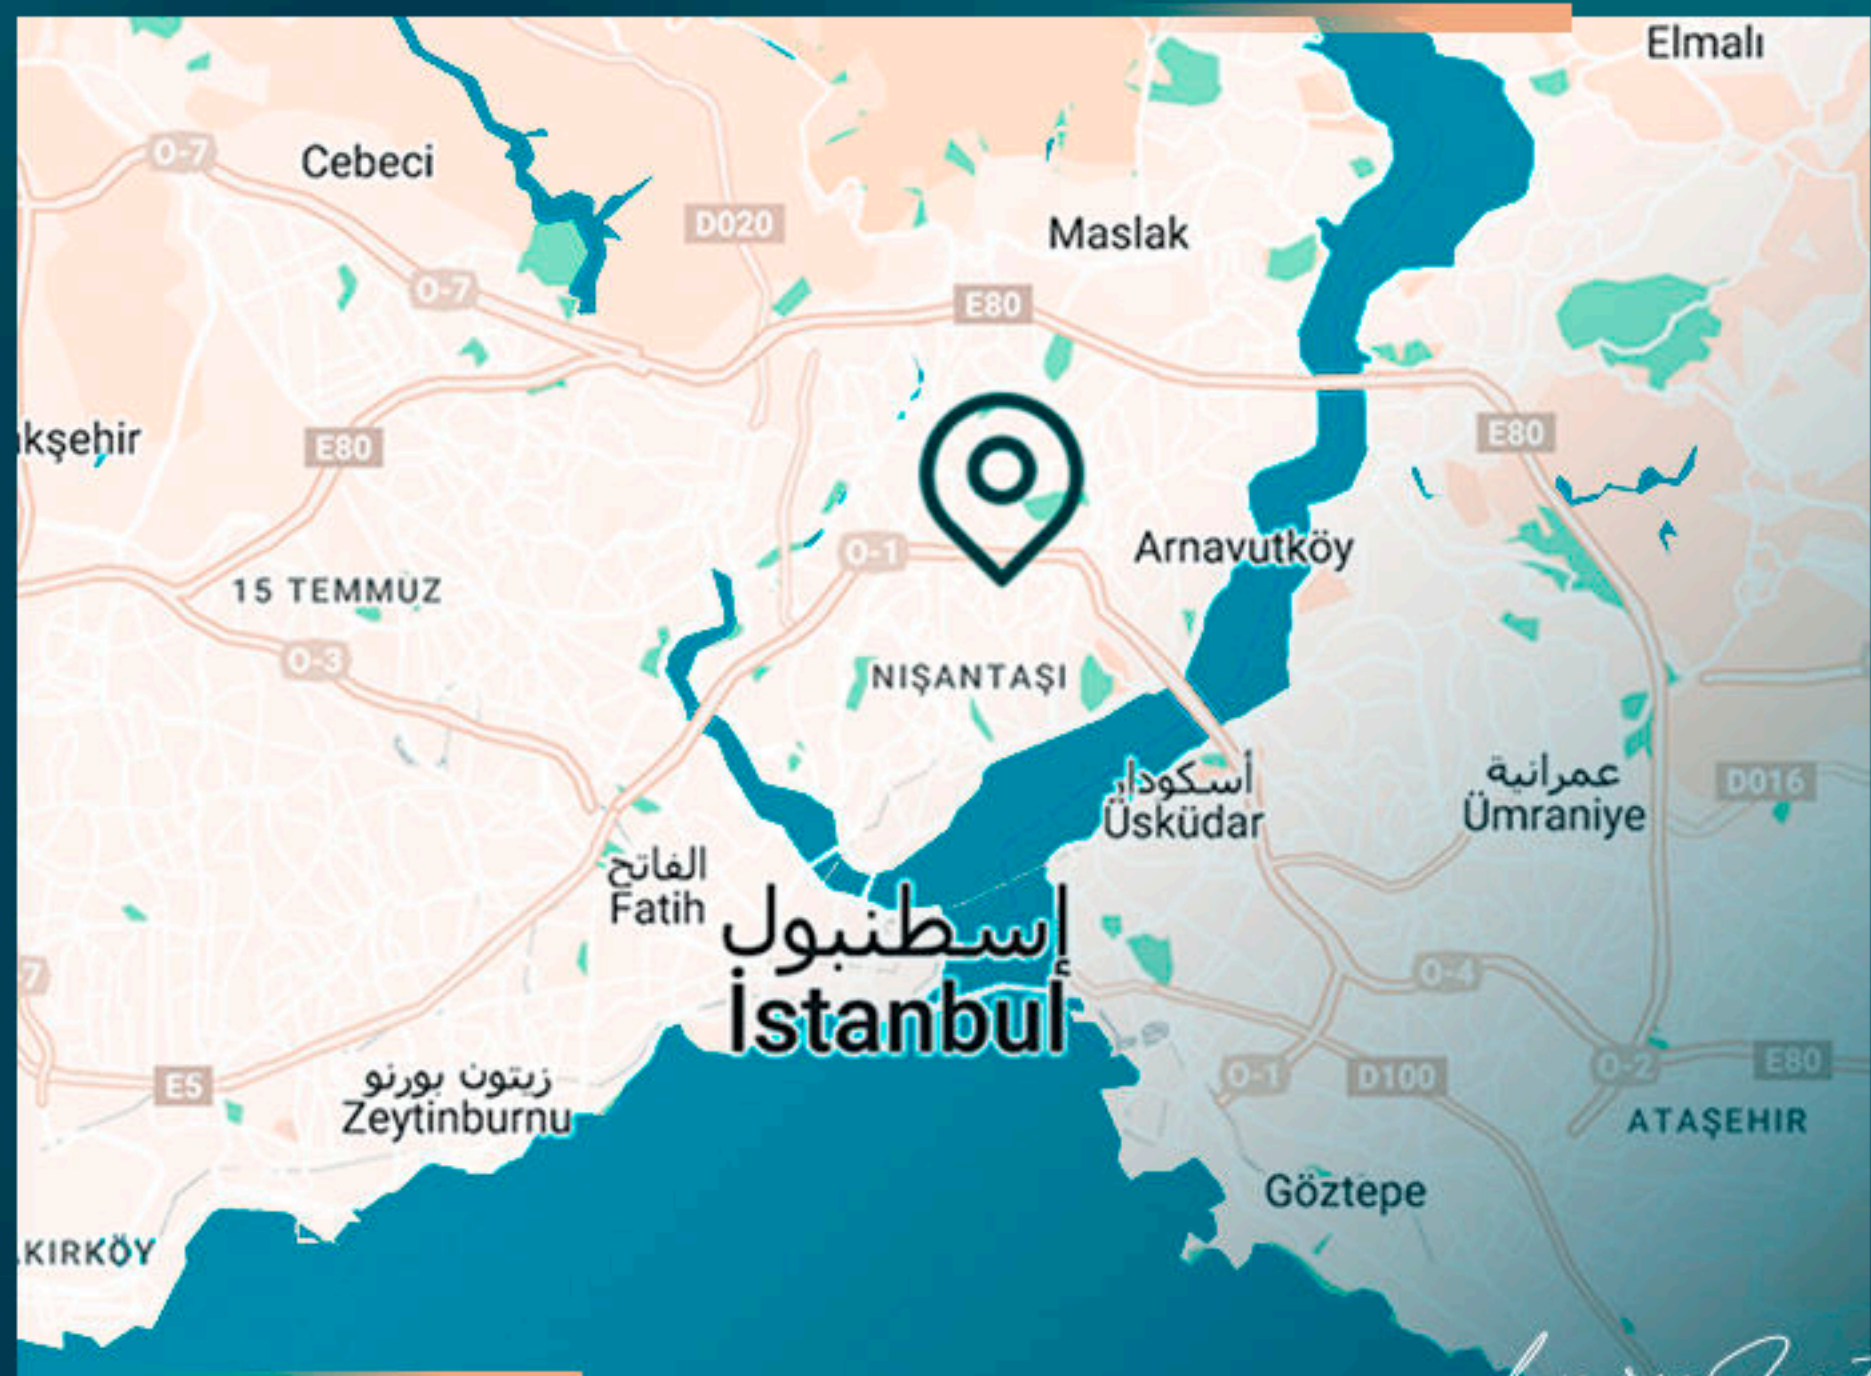

Luxury Investing

МЕСТОПОЛОЖЕНИЕ ОБЪЕКТА

- В 3 минутах езды от парка Йылдыз
- В 3 минутах от центра Зорлу
- В 5 минутах от парка Мачка
- В 8 минутах от площади Таксим
- В 10 минутах от дворца Долмабахче
- В 12 минутах езды от больниц