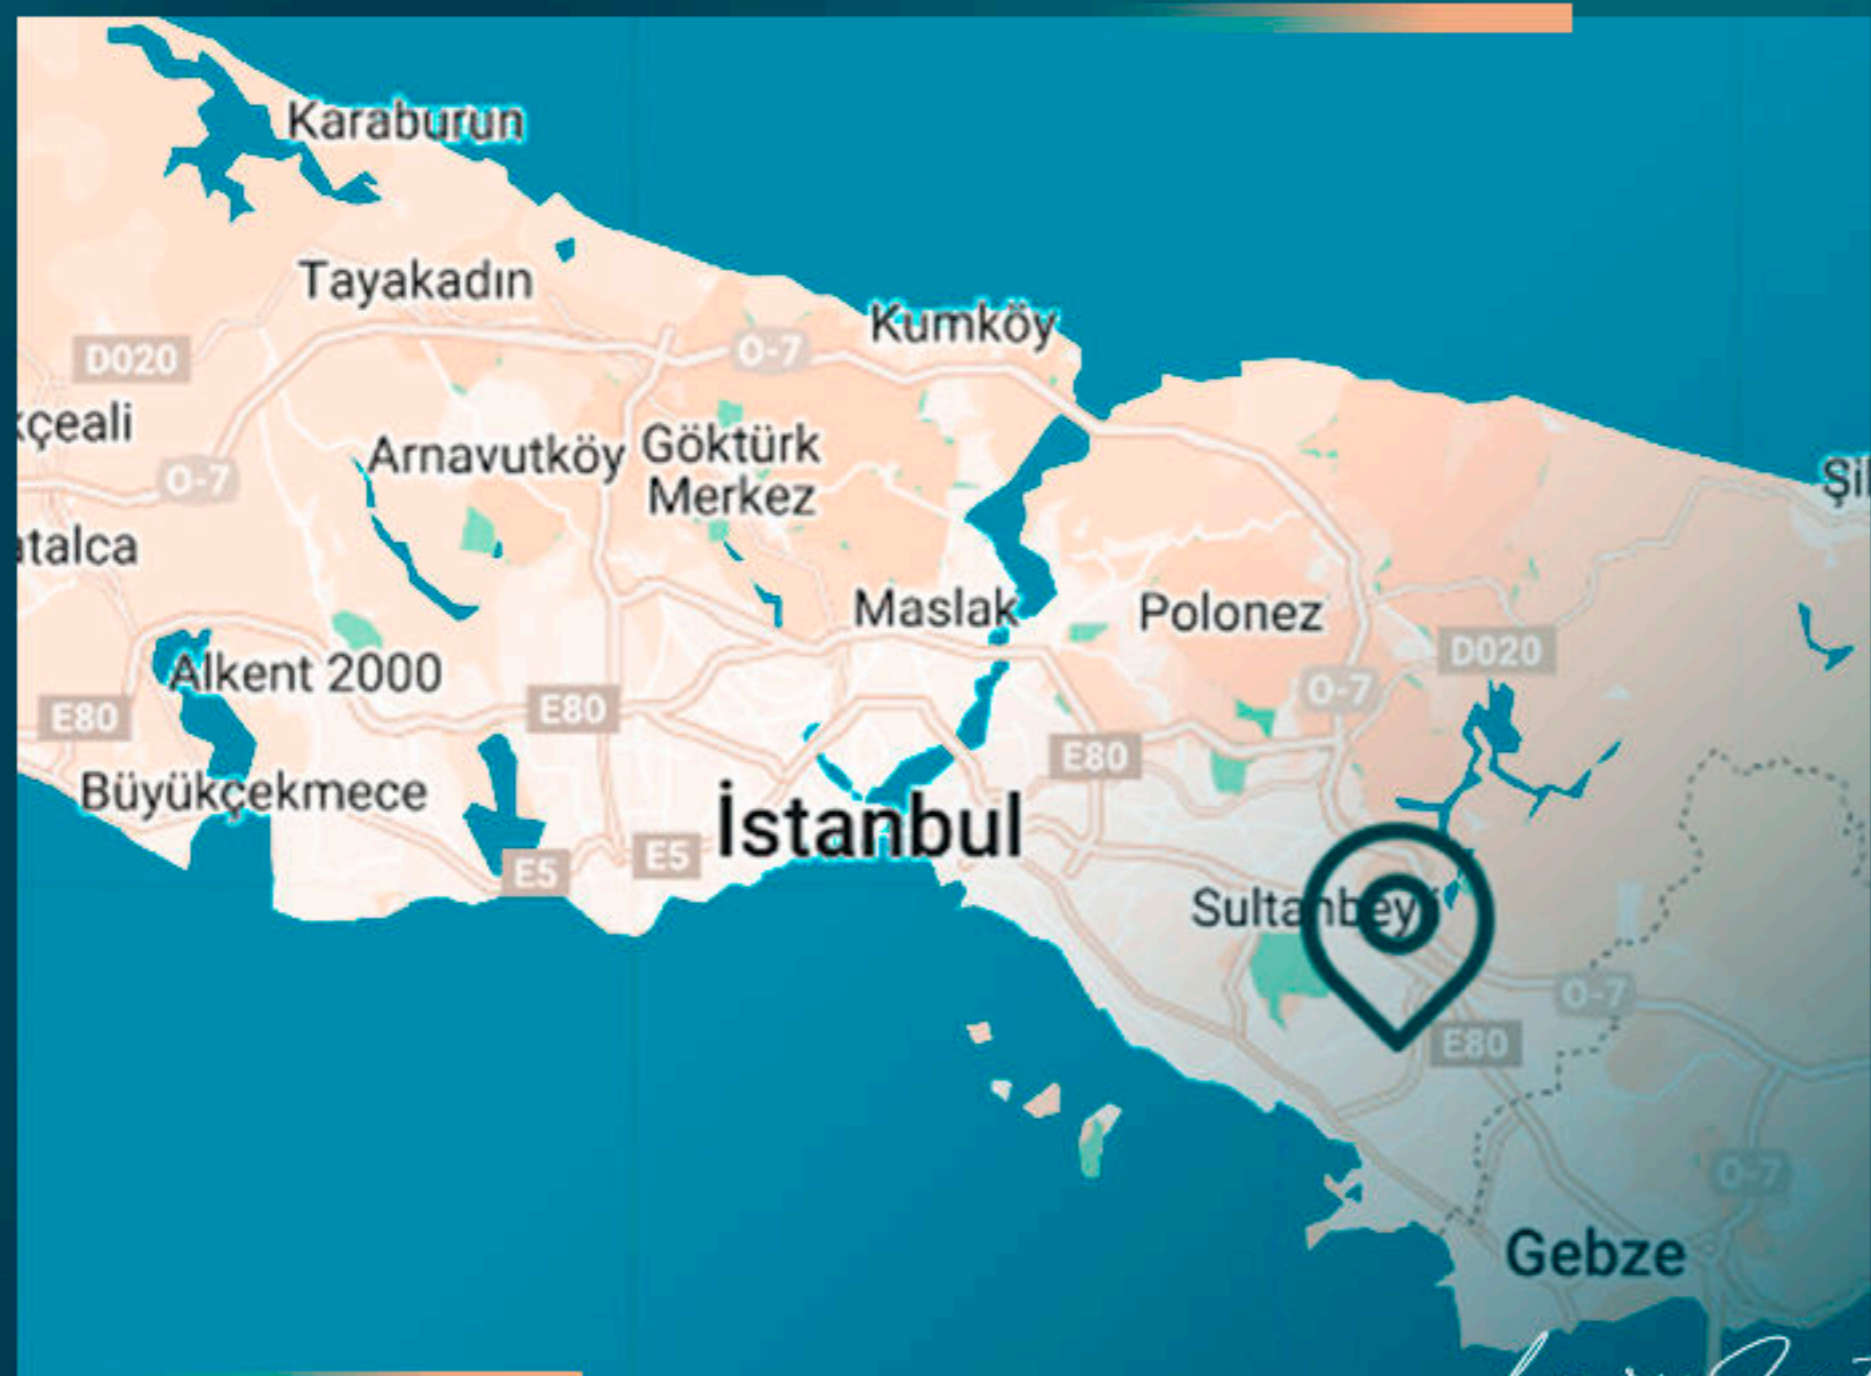

Зарезервируйте себе жилье, пока не поздно, чтобы не упустить эту постоянно повышающуюся в цене собственность.

Luxury Investing

МЕСТОПОЛОЖЕНИЕ ОБЪЕКТА

- В 10 минутах от Университета Сабанджи
- В 5 минутах от ТЦ Viaport Outlet Mall
- В 5 минутах езды от леса Айдос
- В 15 минутах езды от побережья Пендик
- В 15 минутах езды от ТЦ Istmarina Mall
- В 20 минутах езды от Икеа