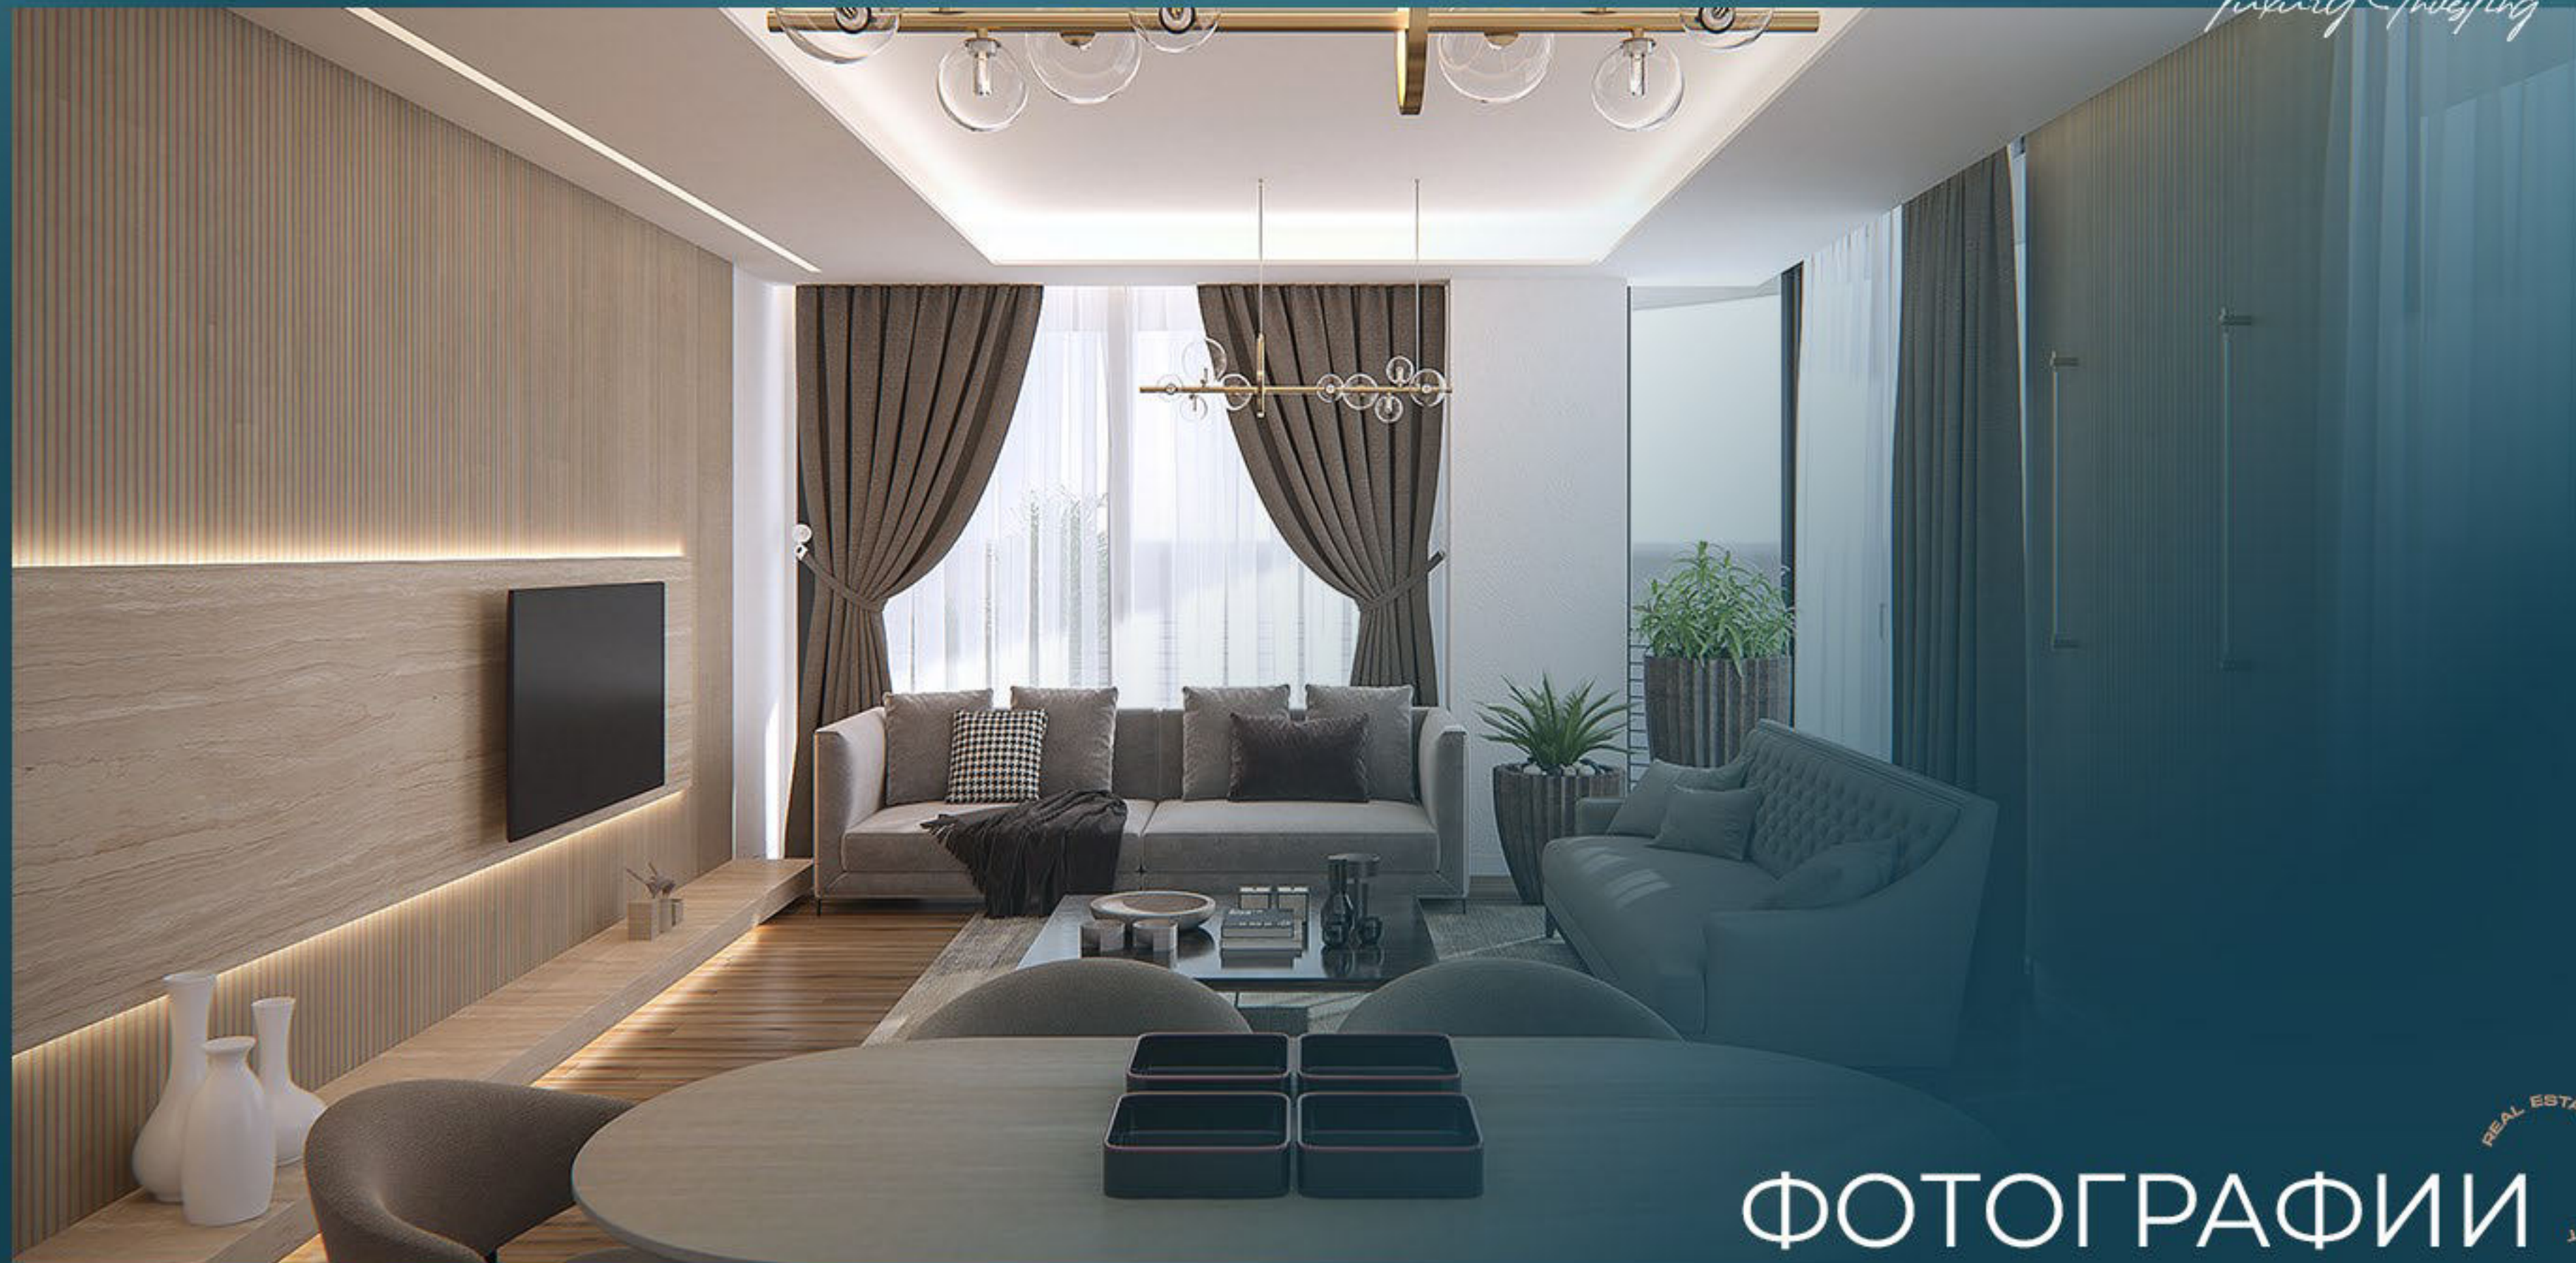

Luxury Investing

ФОТОГРАФИИ ПРОЕКТА

REAL ESTATE INVESTMENT