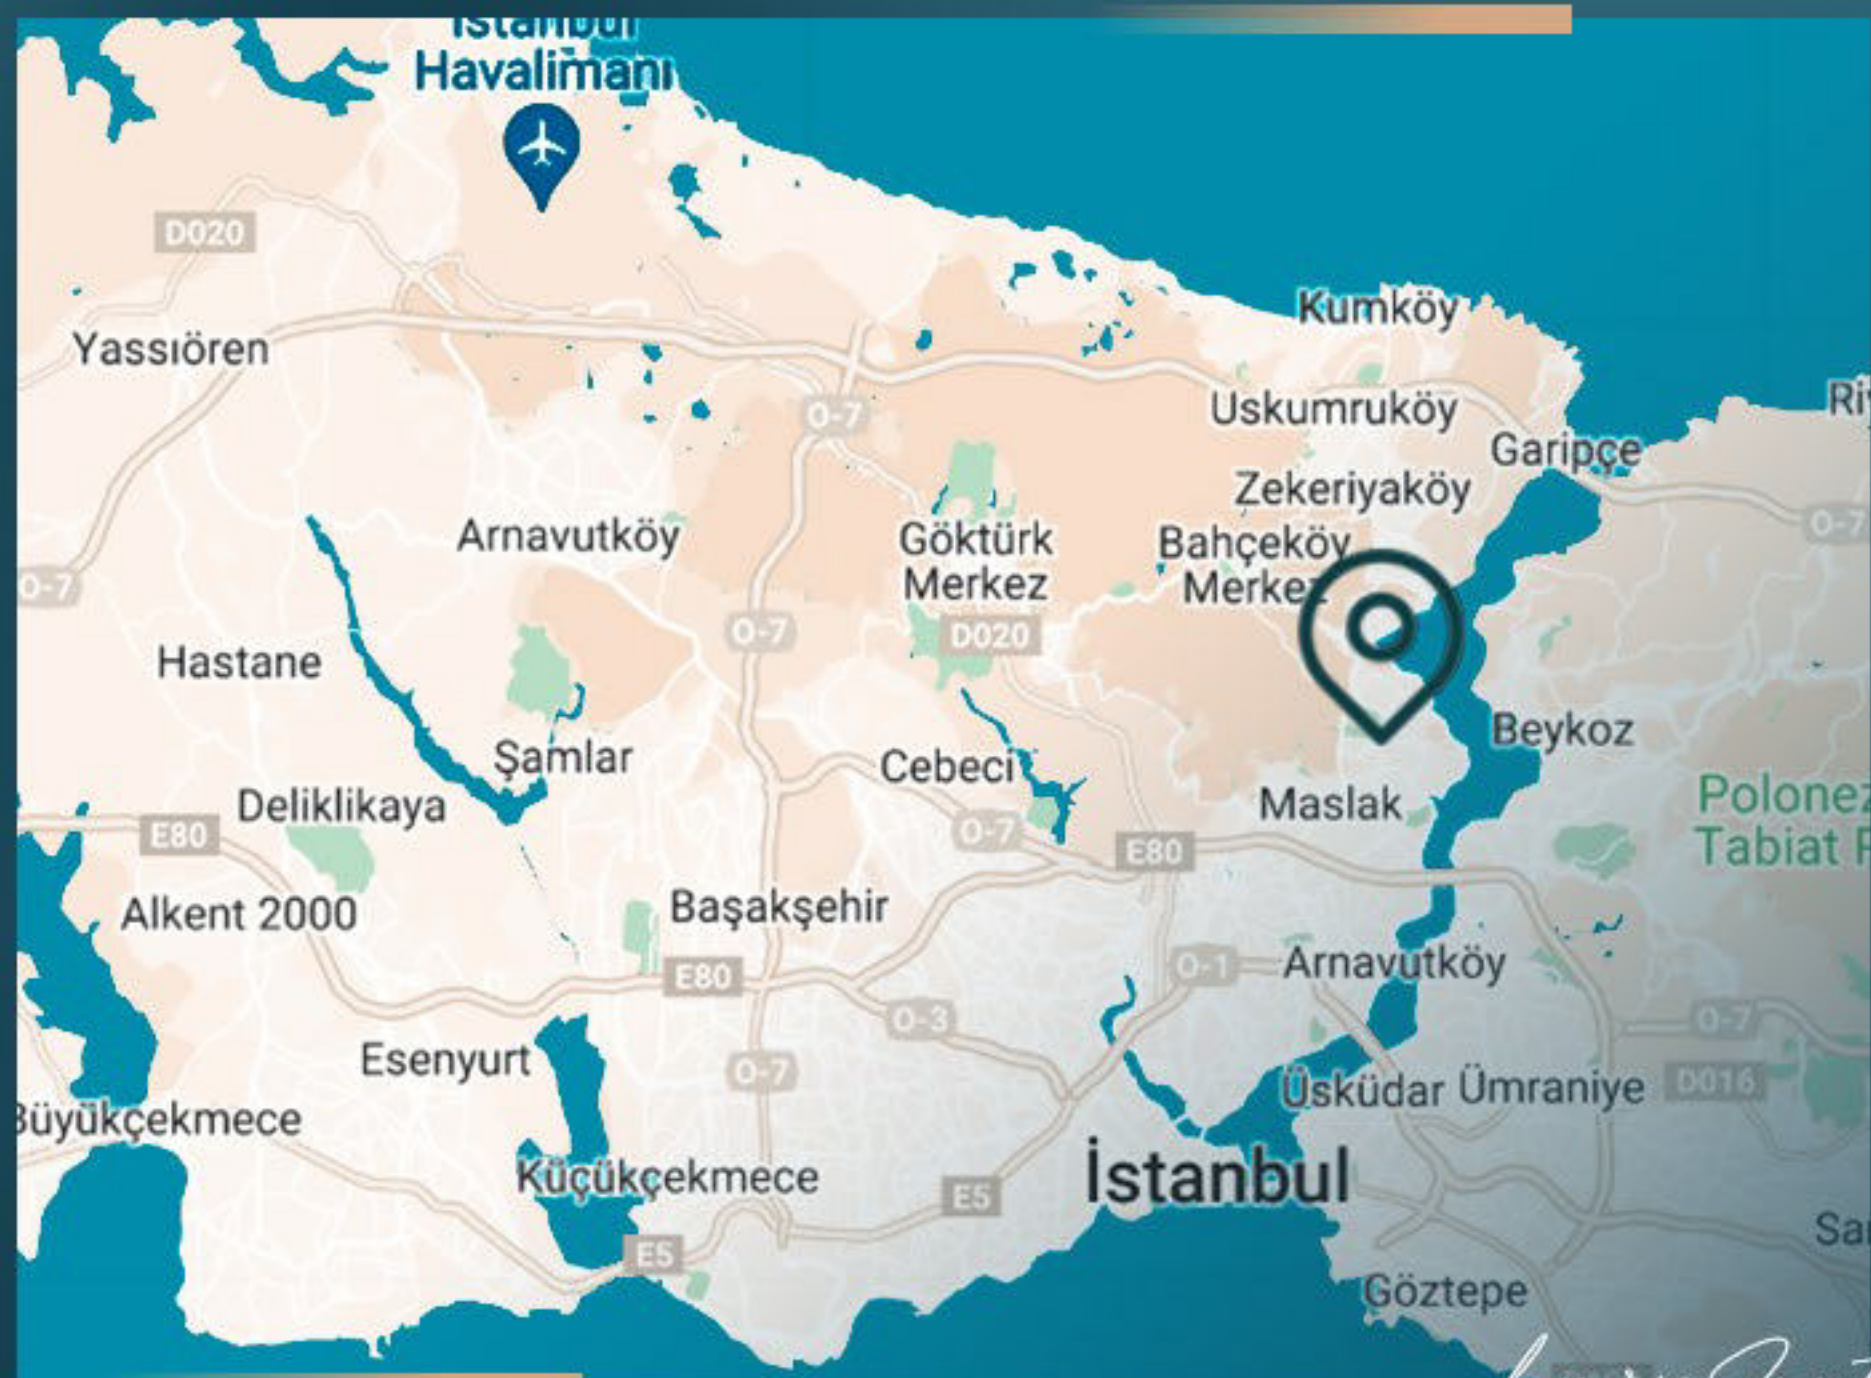

Property Investing

ИНФОРМАЦИЯ О МЕСТОПОЛОЖЕНИИ ПРОЕКТА

- В 3 минутах от трассы Стамбул-Измир
- В 5 минутах от университета Улудаг
- В 5 минутах от больниц
- В 5 минутах от частных школ
- В 10 минутах от торговых центров
- В 10 минутах езды от парков
- В 15 минутах езды от центра города
- В 40 минутах езды от Улудага
- В 50 минутах езды от аэропорта Сабиха