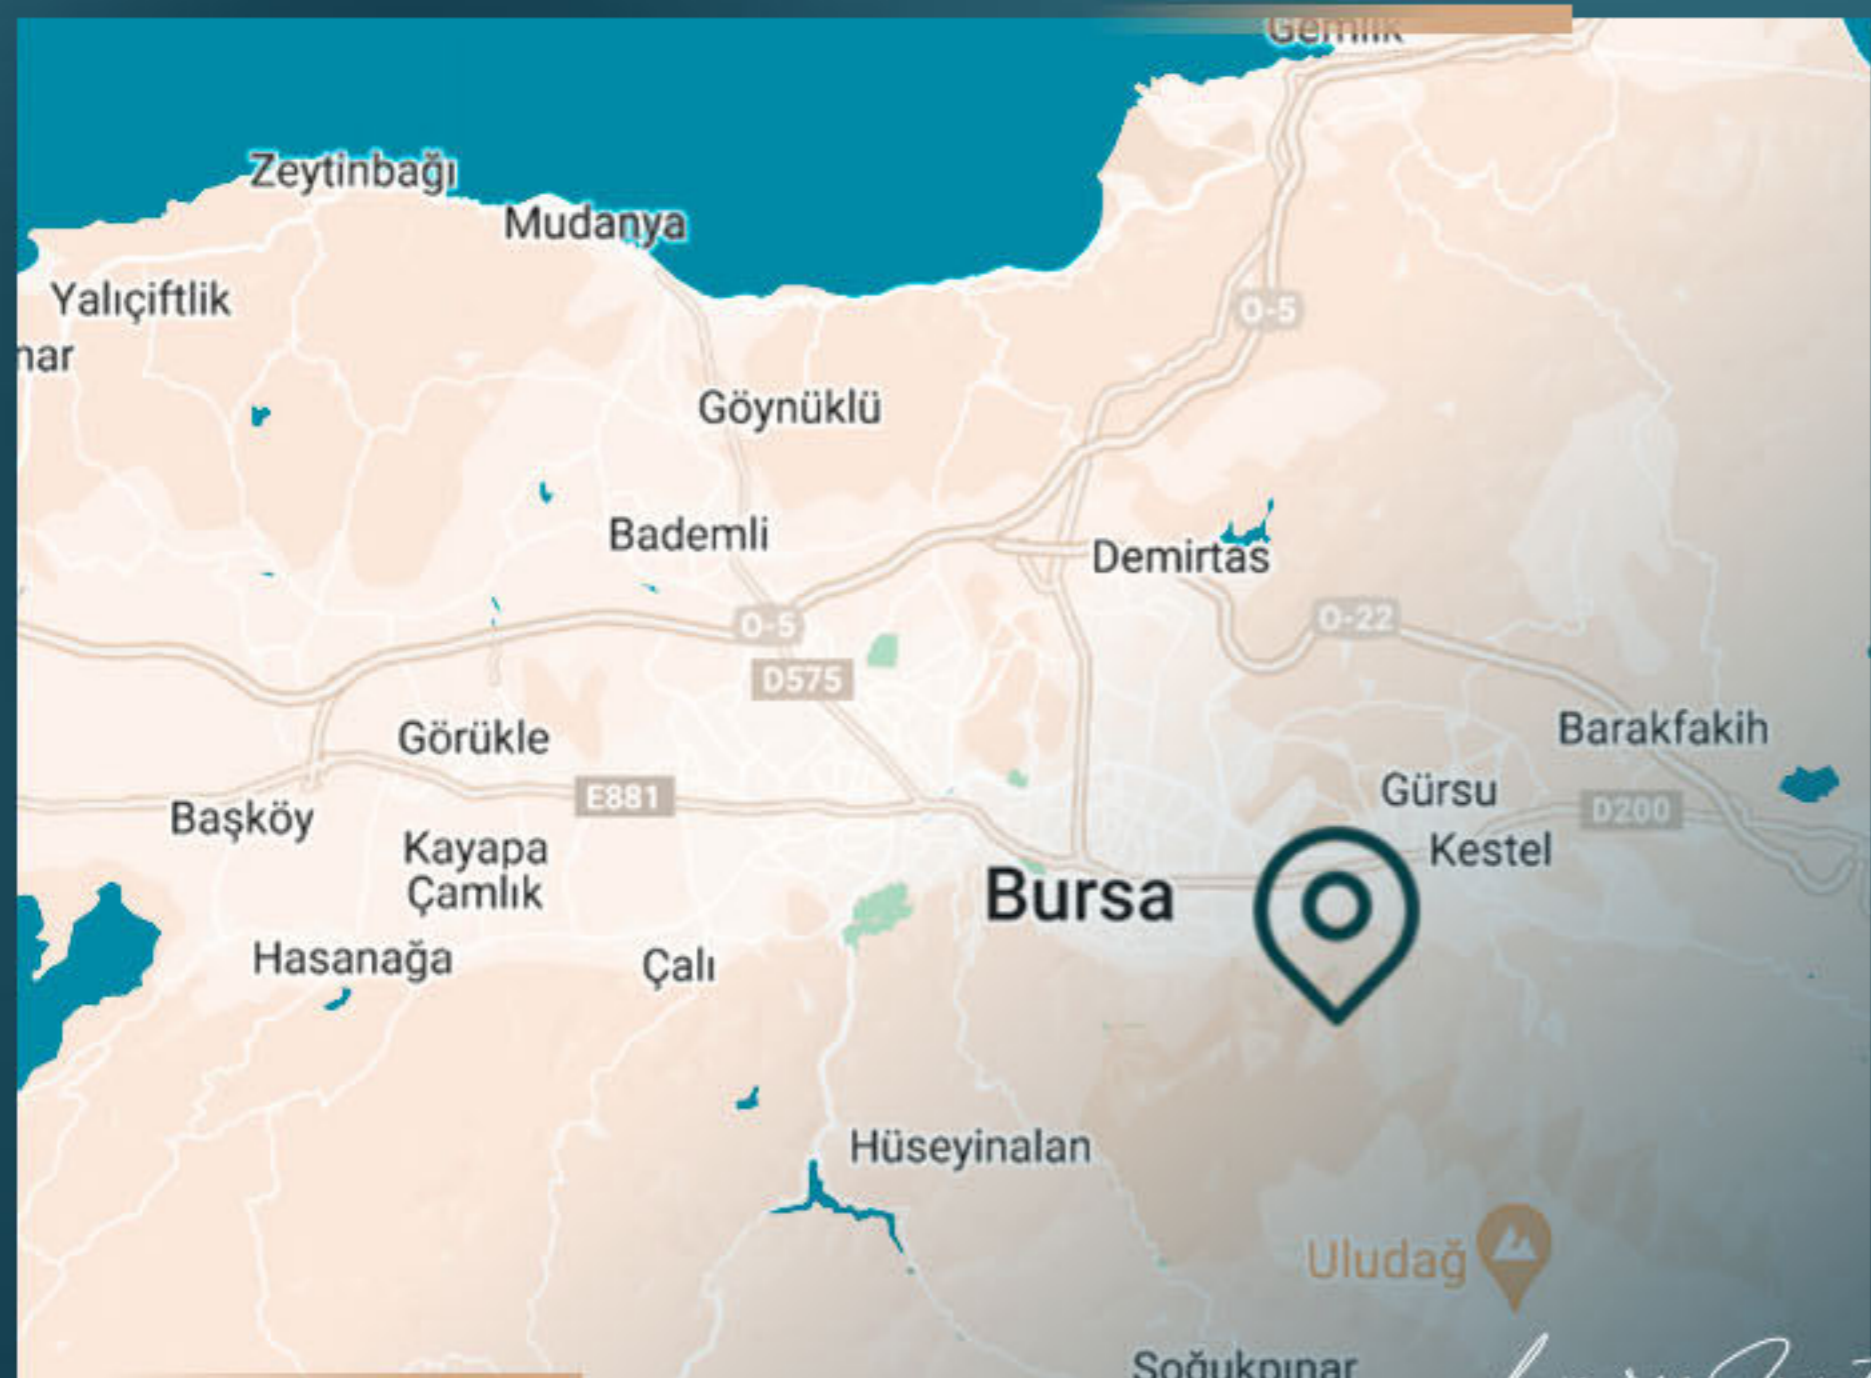

Проект расположен в новом центре города Бурса, соединенном с шоссе Стамбул-Измир, и всего в 5 минутах ходьбы от университета Улудаг.

Уникальное расположение проекта облегчит вашу жизнь благодаря альтернативному транспорту до промышленных зон, пирса IDO и аэропорта, а также остановок перед участком.

# СВОЙСТВО РАСПОЛОЖЕНИЕ

Это в 5 минутах от Улудага.

Это в 10 минутах от центра города

Это в 15 минутах от моря

Он находится в 55 минутах езды от аэропорта Сабиха.

Это в 50 минутах езды от Стамбула.

Это в 35 минутах езды от Яловы.