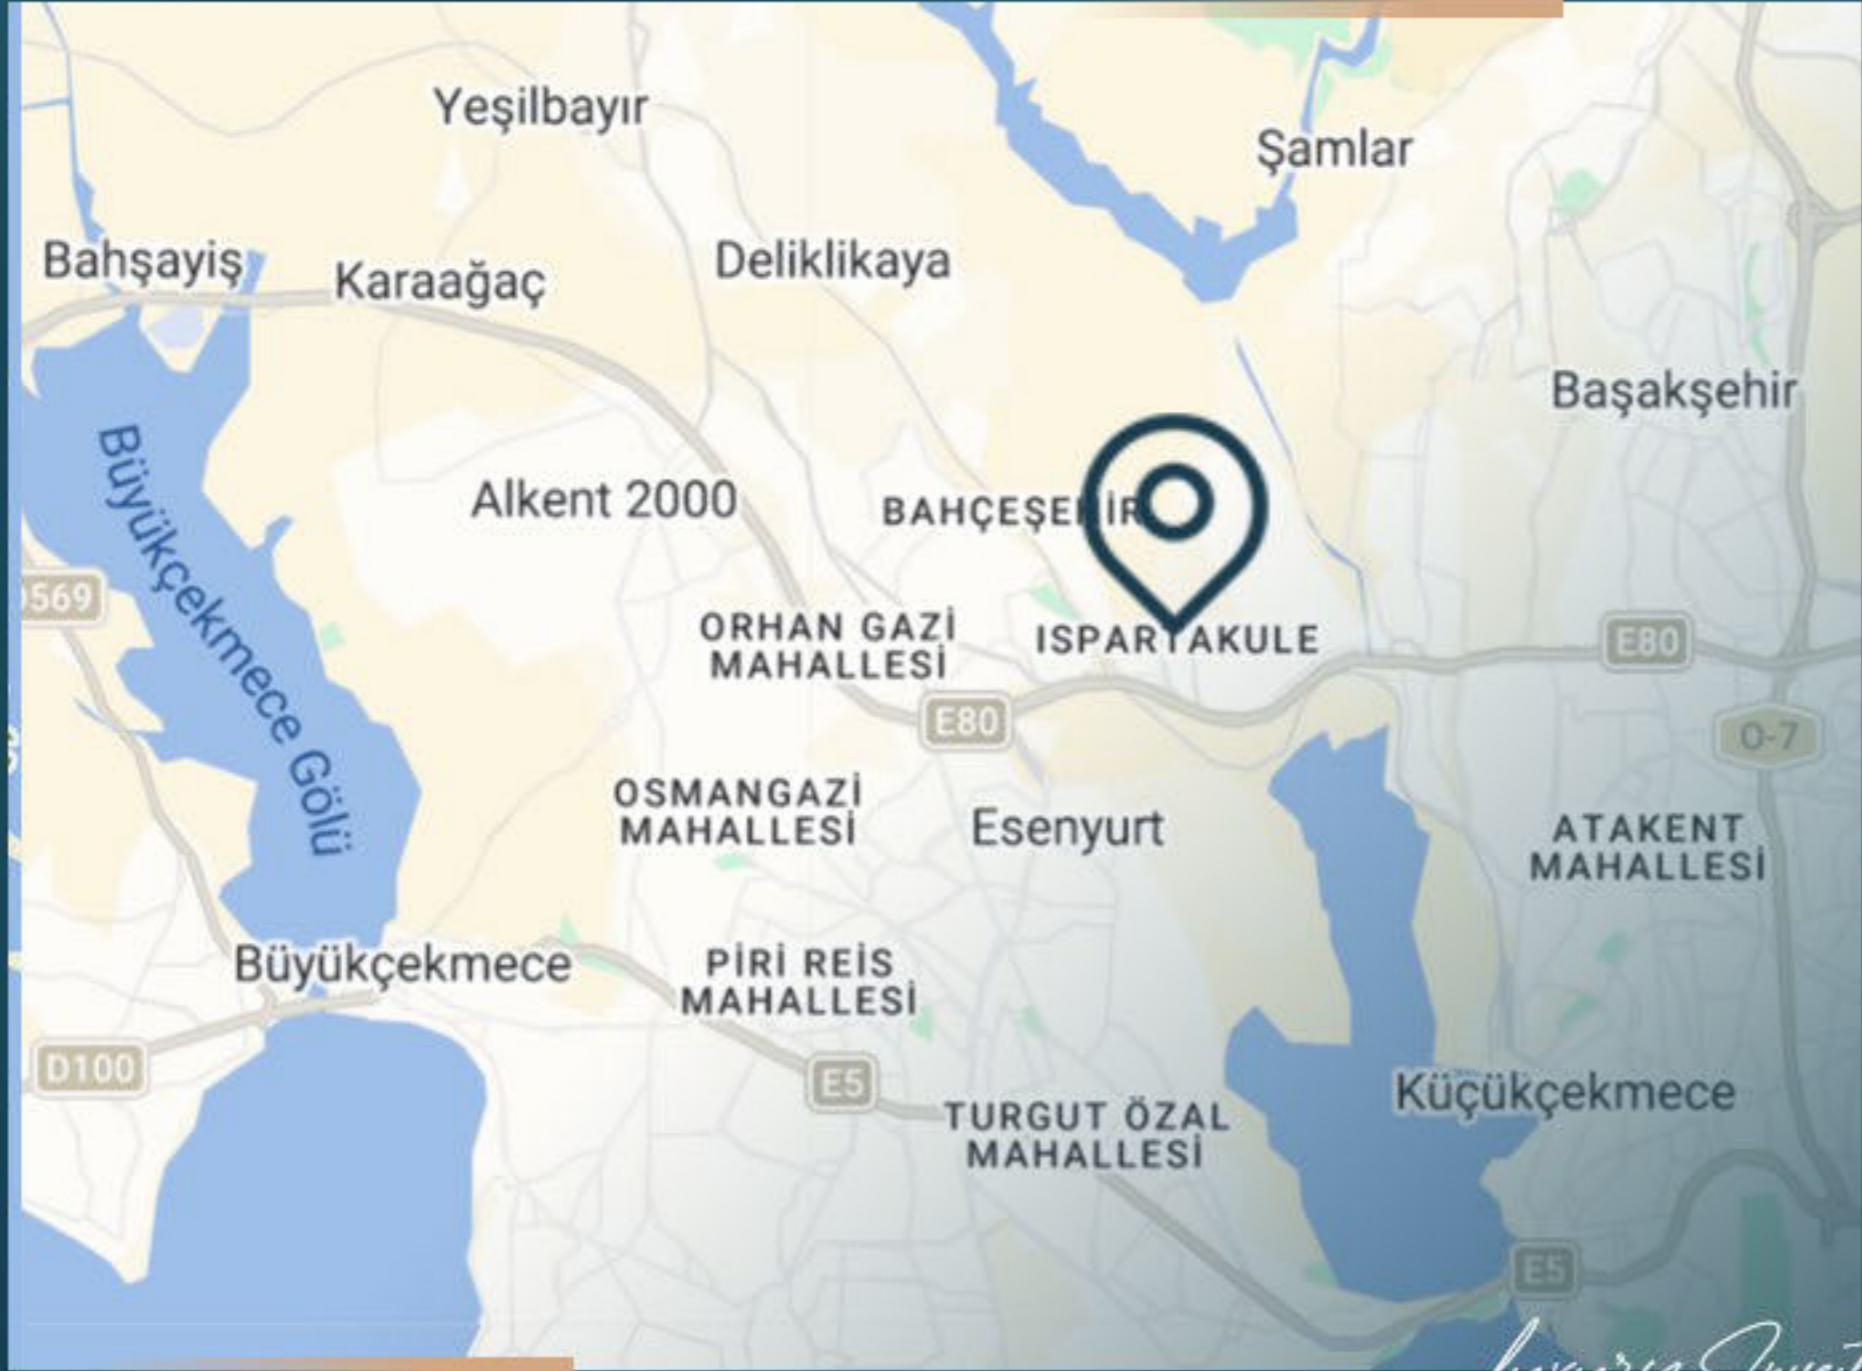

معلومات حول موقع المشروع

الموقع استراتيجي للغاية:

بجانب بحيرة Kucukcecece
قريب من مشروع قناة إسطنبول
وصول مباشر إلى طريق TEM
قريب من Bahcesehir
بالقرب من مطار إسطنبول
قريب من مستشفى Cam Sakura

Luxury Investing