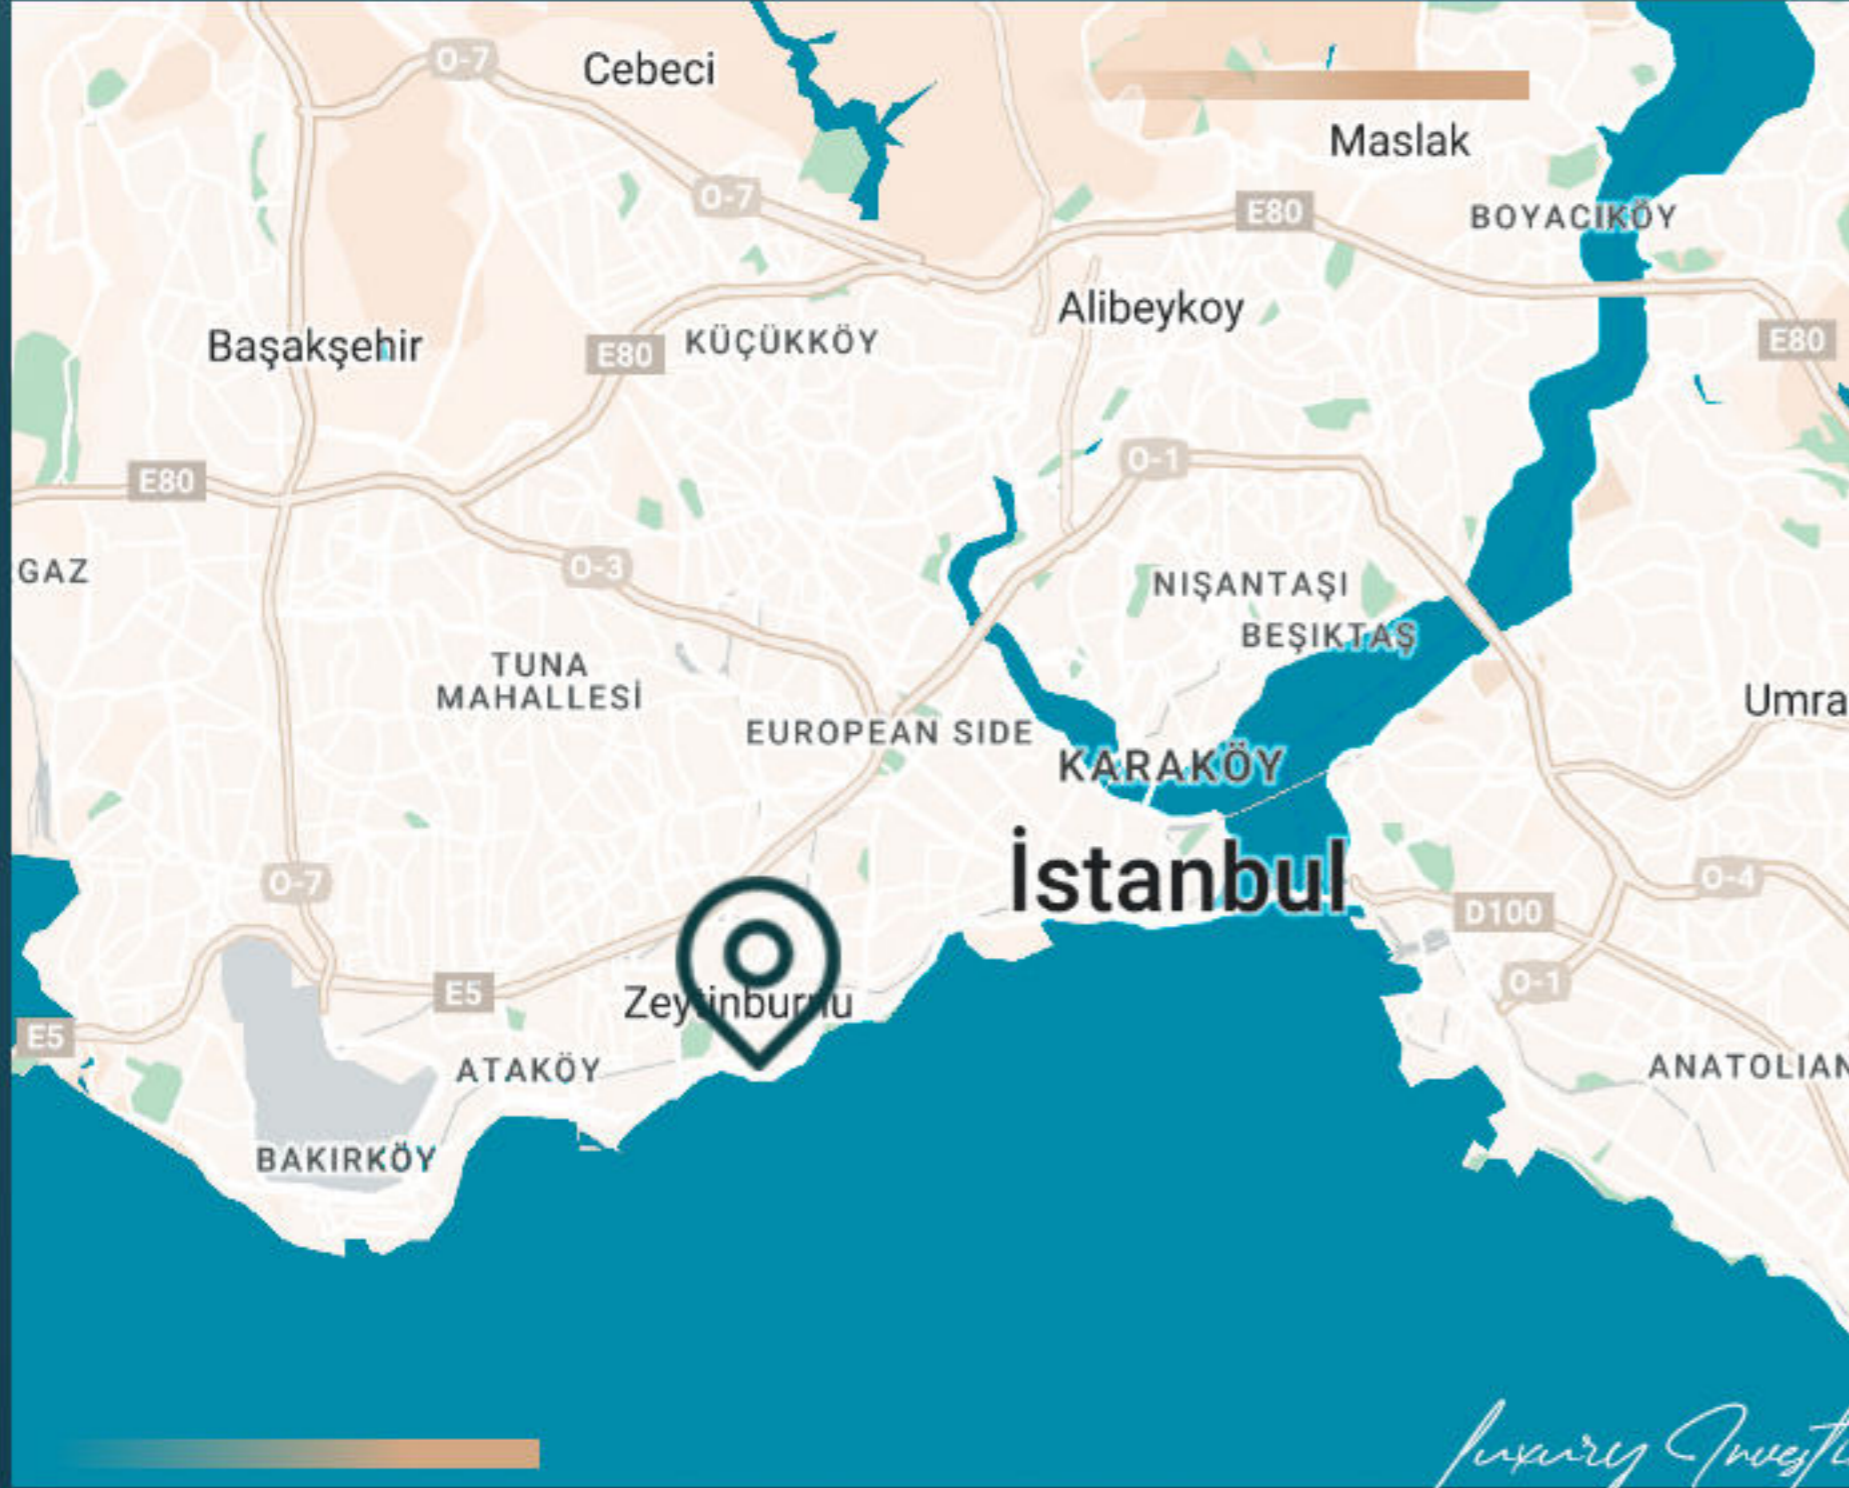

معلومات حول موقع المشروع

- يبعد 40 دقيقة من مطار اسطنبول
- يبعد 15 دقيقة من مطار أتاتورك
- يبعد 10 دقائق من مول أكوا فلوريا
- يبعد 5 دقائق من الطريق السريع E5
- يبعد 5 دقائق من جاليريا مول
- يبعد 5 دقائق من نفق أوراسيا
- يبعد 1 دقيقة من مترو مرمراي