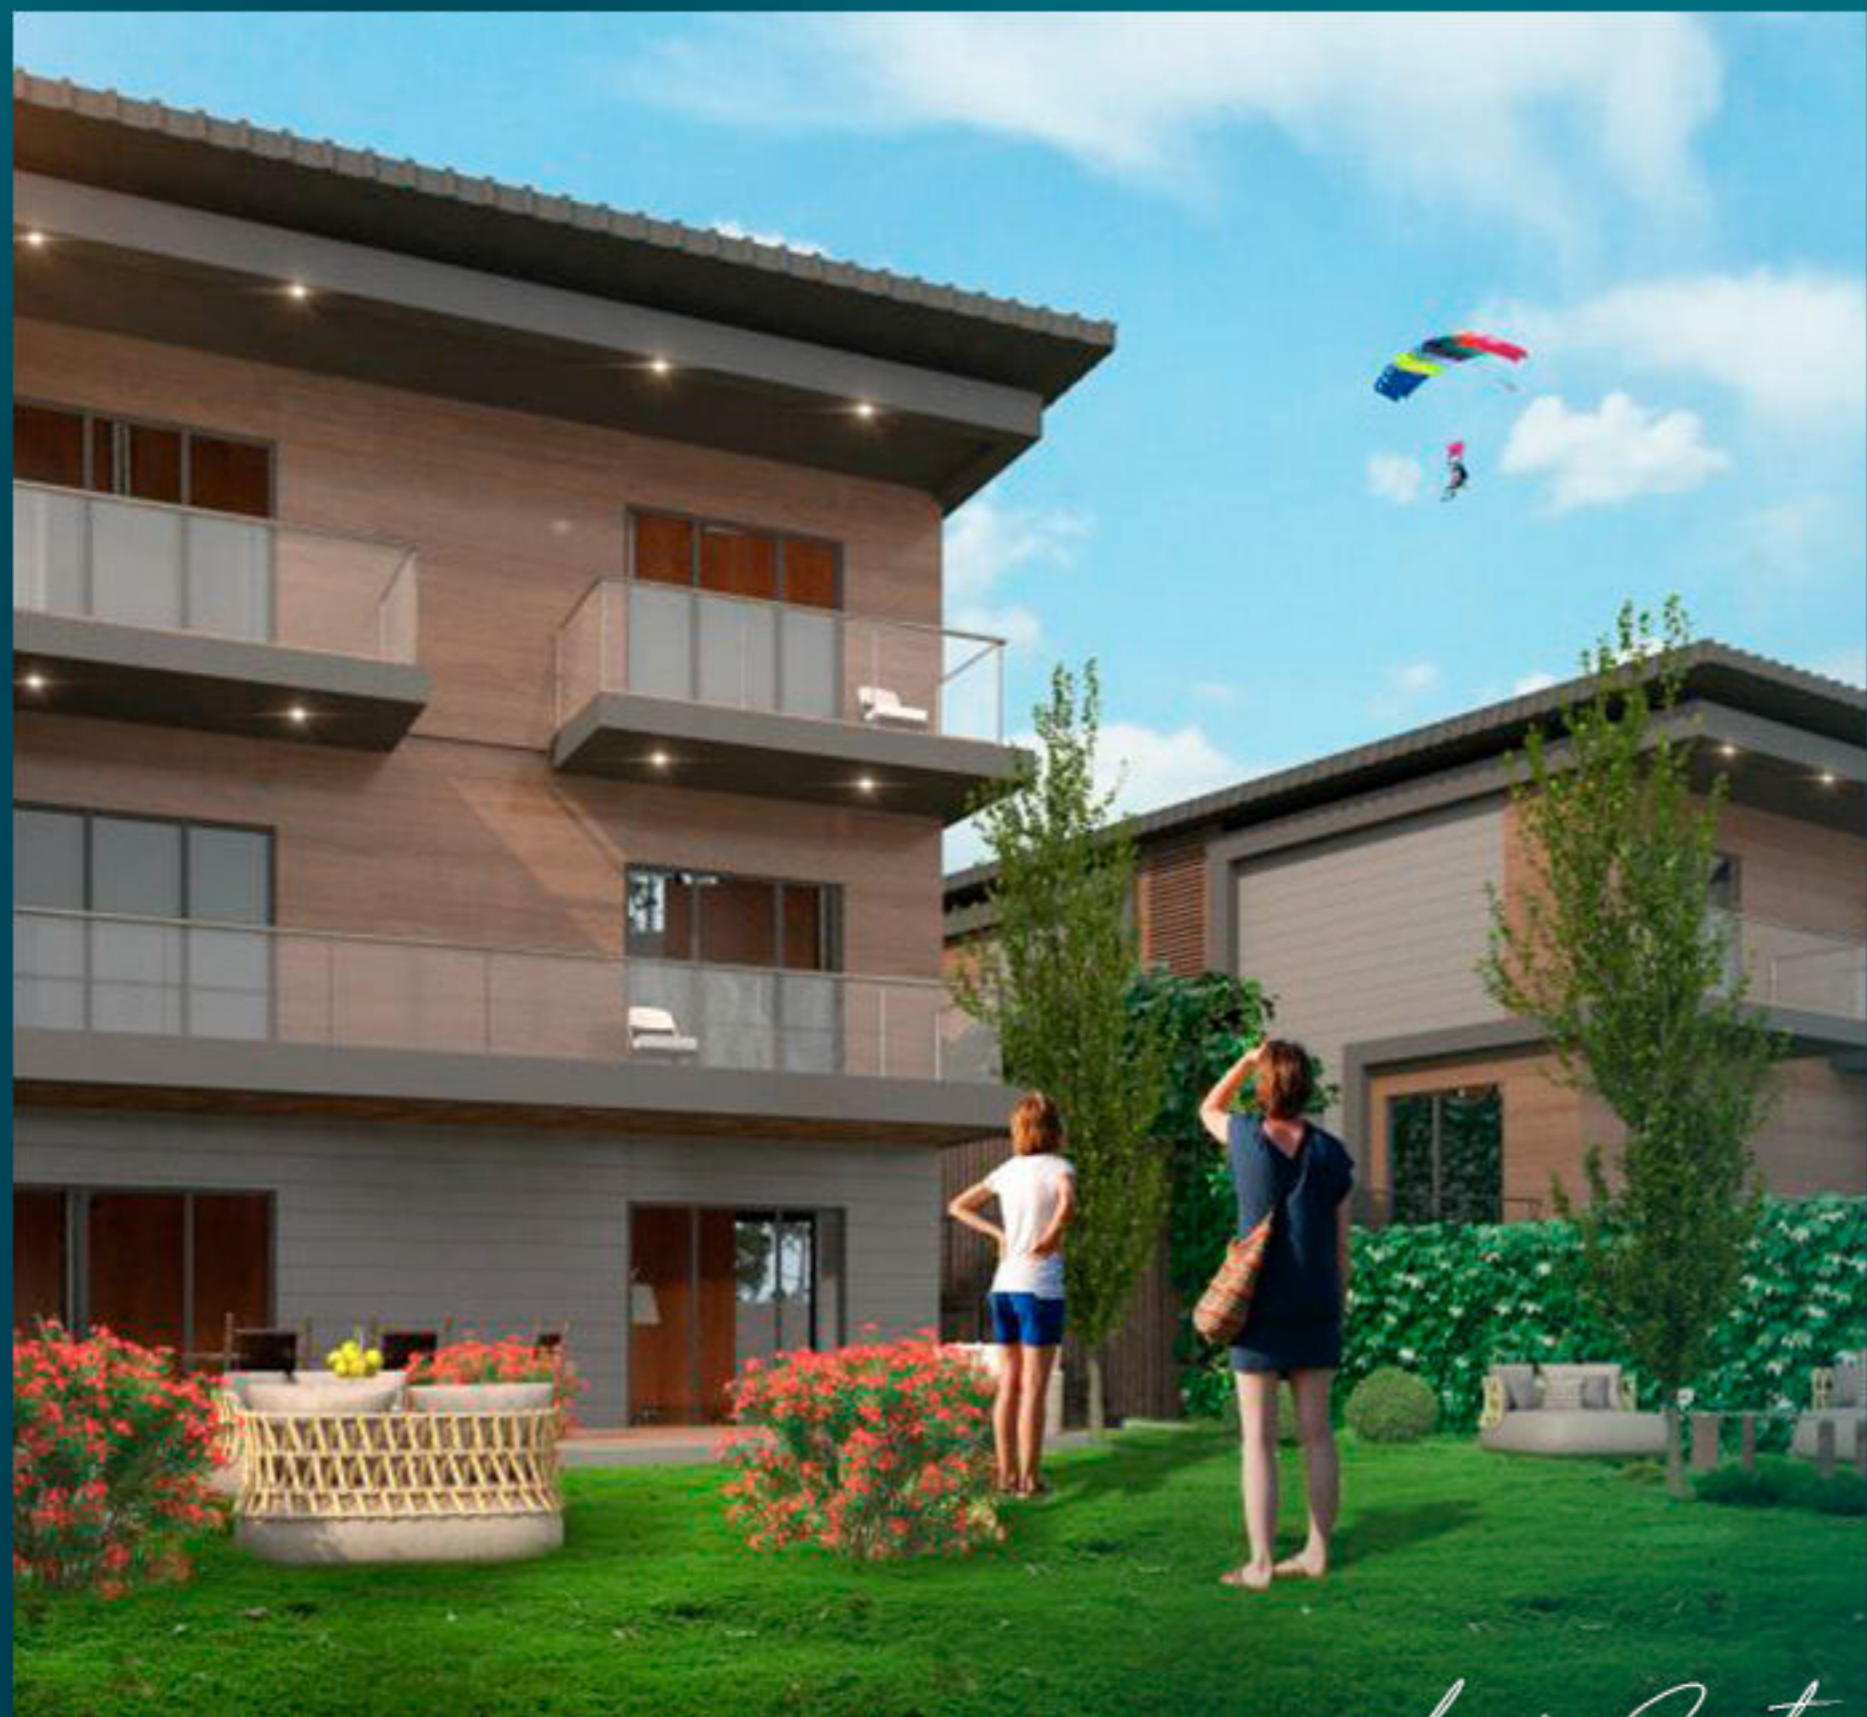

Luxury Investing

СОЦИАЛЬНЫЕ ОБЪЕКТЫ

Бассейн

Гараж

Зелёная зона

Лифт

Спорт зал

Сауна

Система охраны

Турецкий хамам