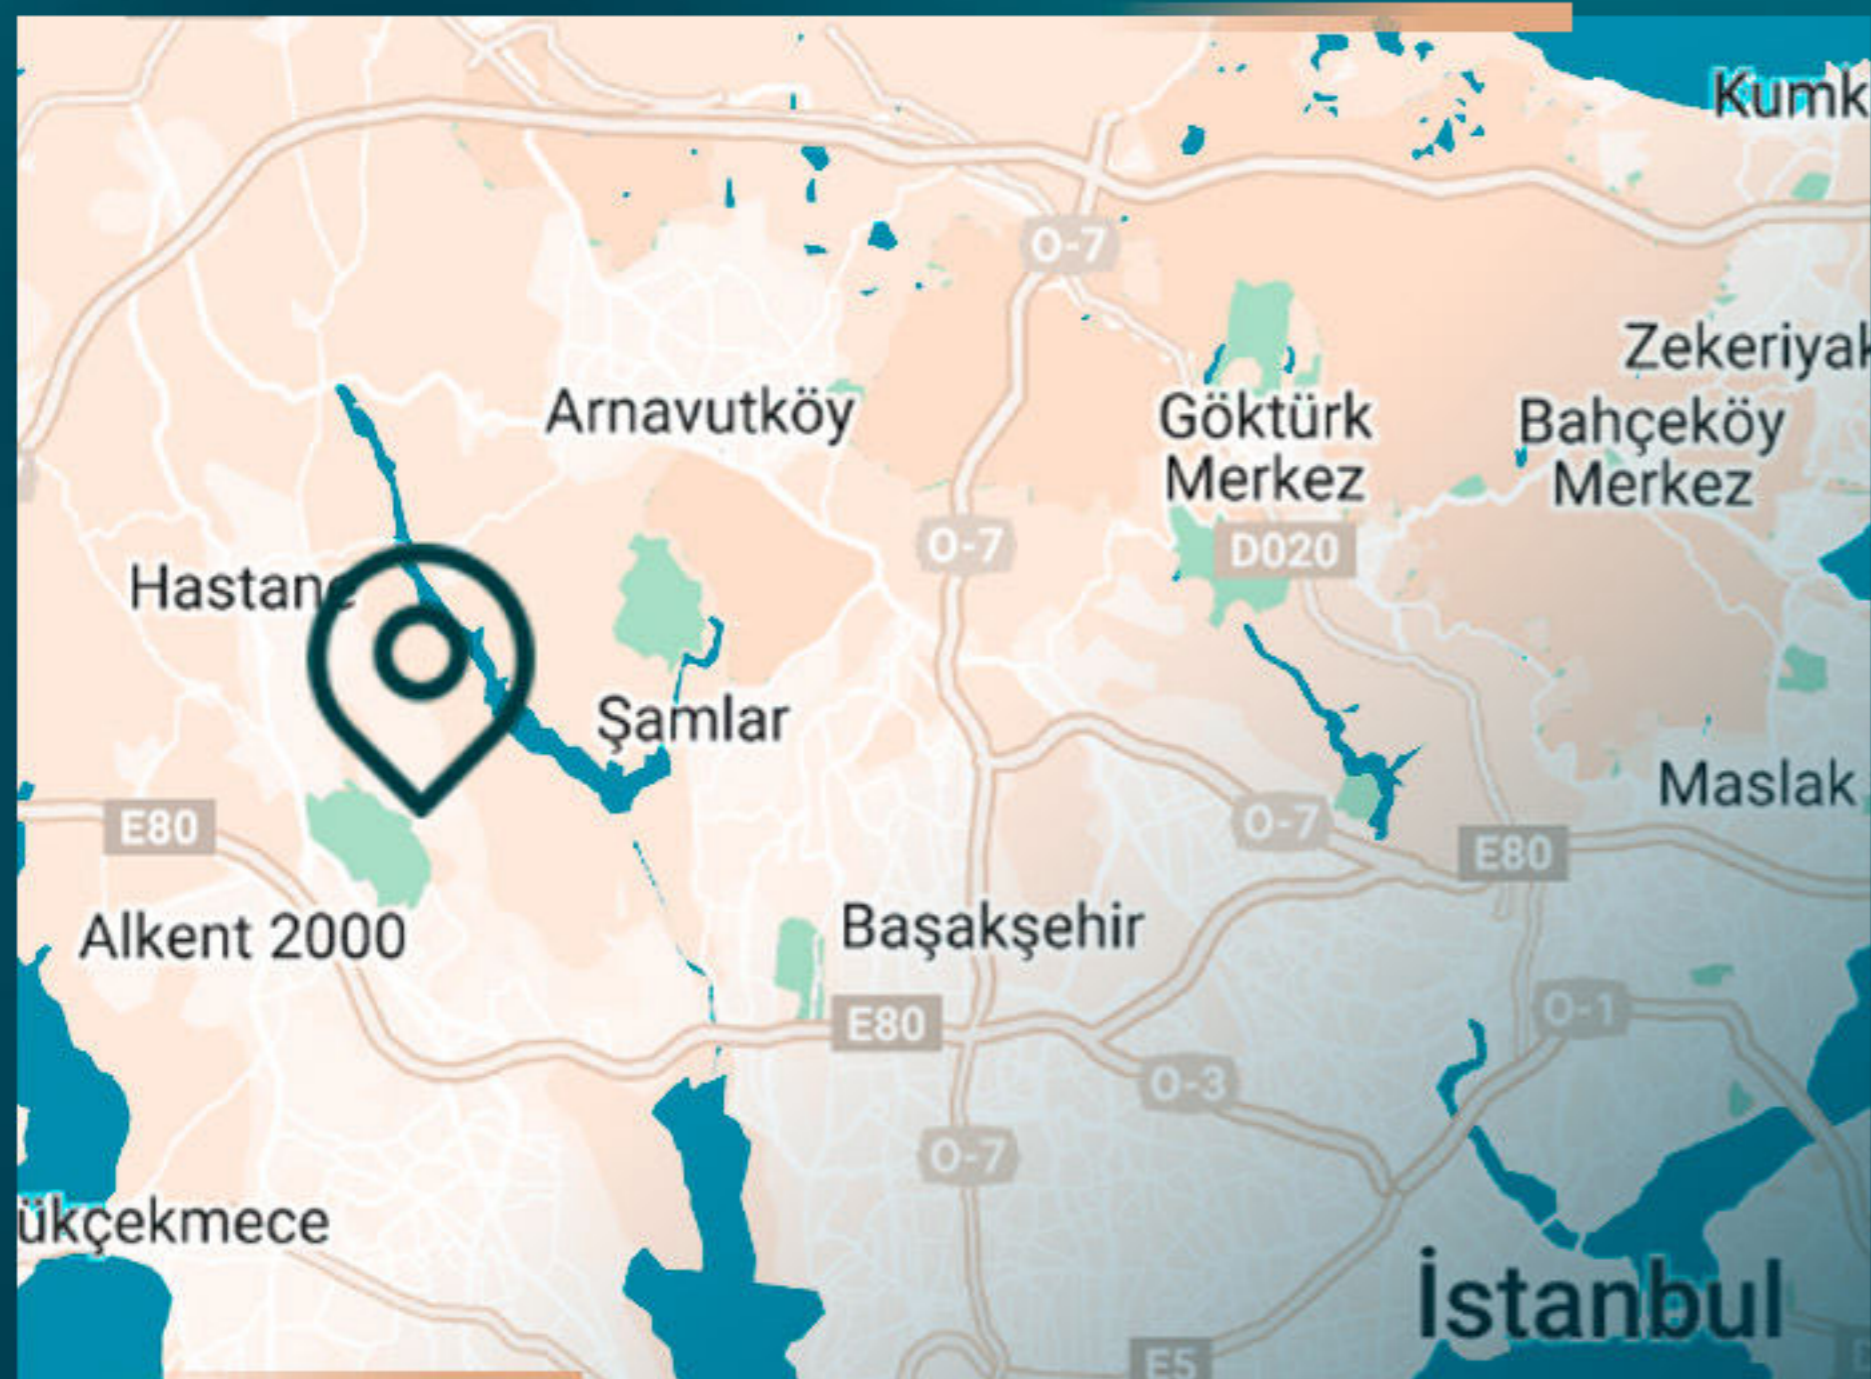

## МЕСТОПОЛОЖЕНИЕ ОБЪЕКТА

В 25 минутах езды от "шоссе E5"

В 20 минутах езды от аэропорта Стамбула

В 15 минутах езды от ТЦ "Mall of Istanbul"

В 15 минутах езды от ТЦ "Akbatı Mall"

В 10 минутах езды от Kanal Istanbul