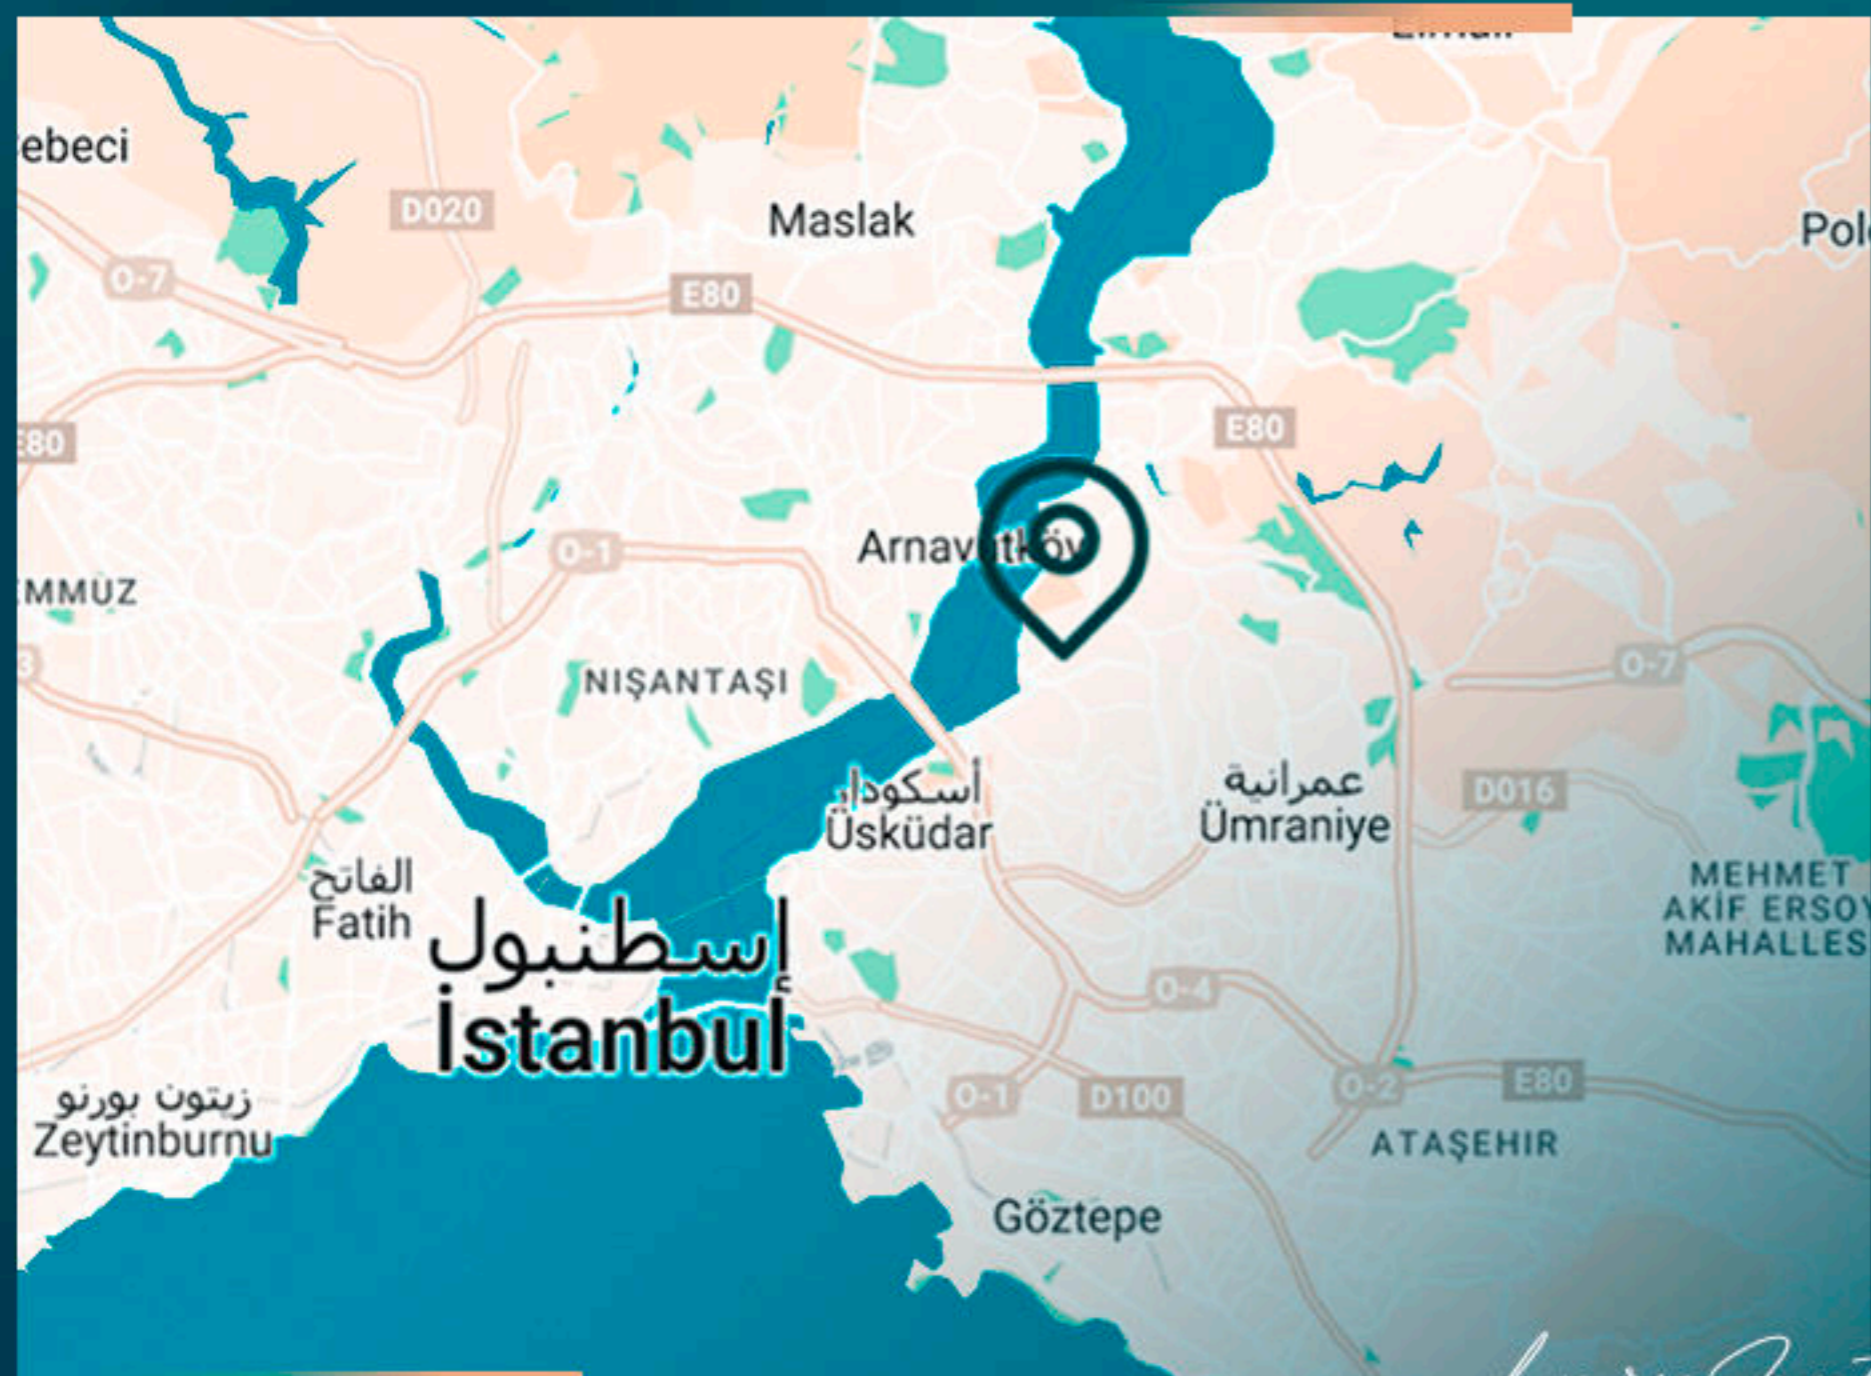

Luxury Investing

МЕСТОПОЛОЖЕНИЕ ОБЪЕКТА

- В 4 минутах от побережья Ченгелькёй
- В 15 минутах езды от Зорлу центра
- В 7 минутах от моста Босфор
- В 25 минутах от Таксима
- В 17 минутах езды от тоннеля Авразия
- В 23 минутах езды от Багдат Джаддеси
- В 15 минутах езды от торгового центра Akasya
- В 13 минутах езды от торгового центра Emaar