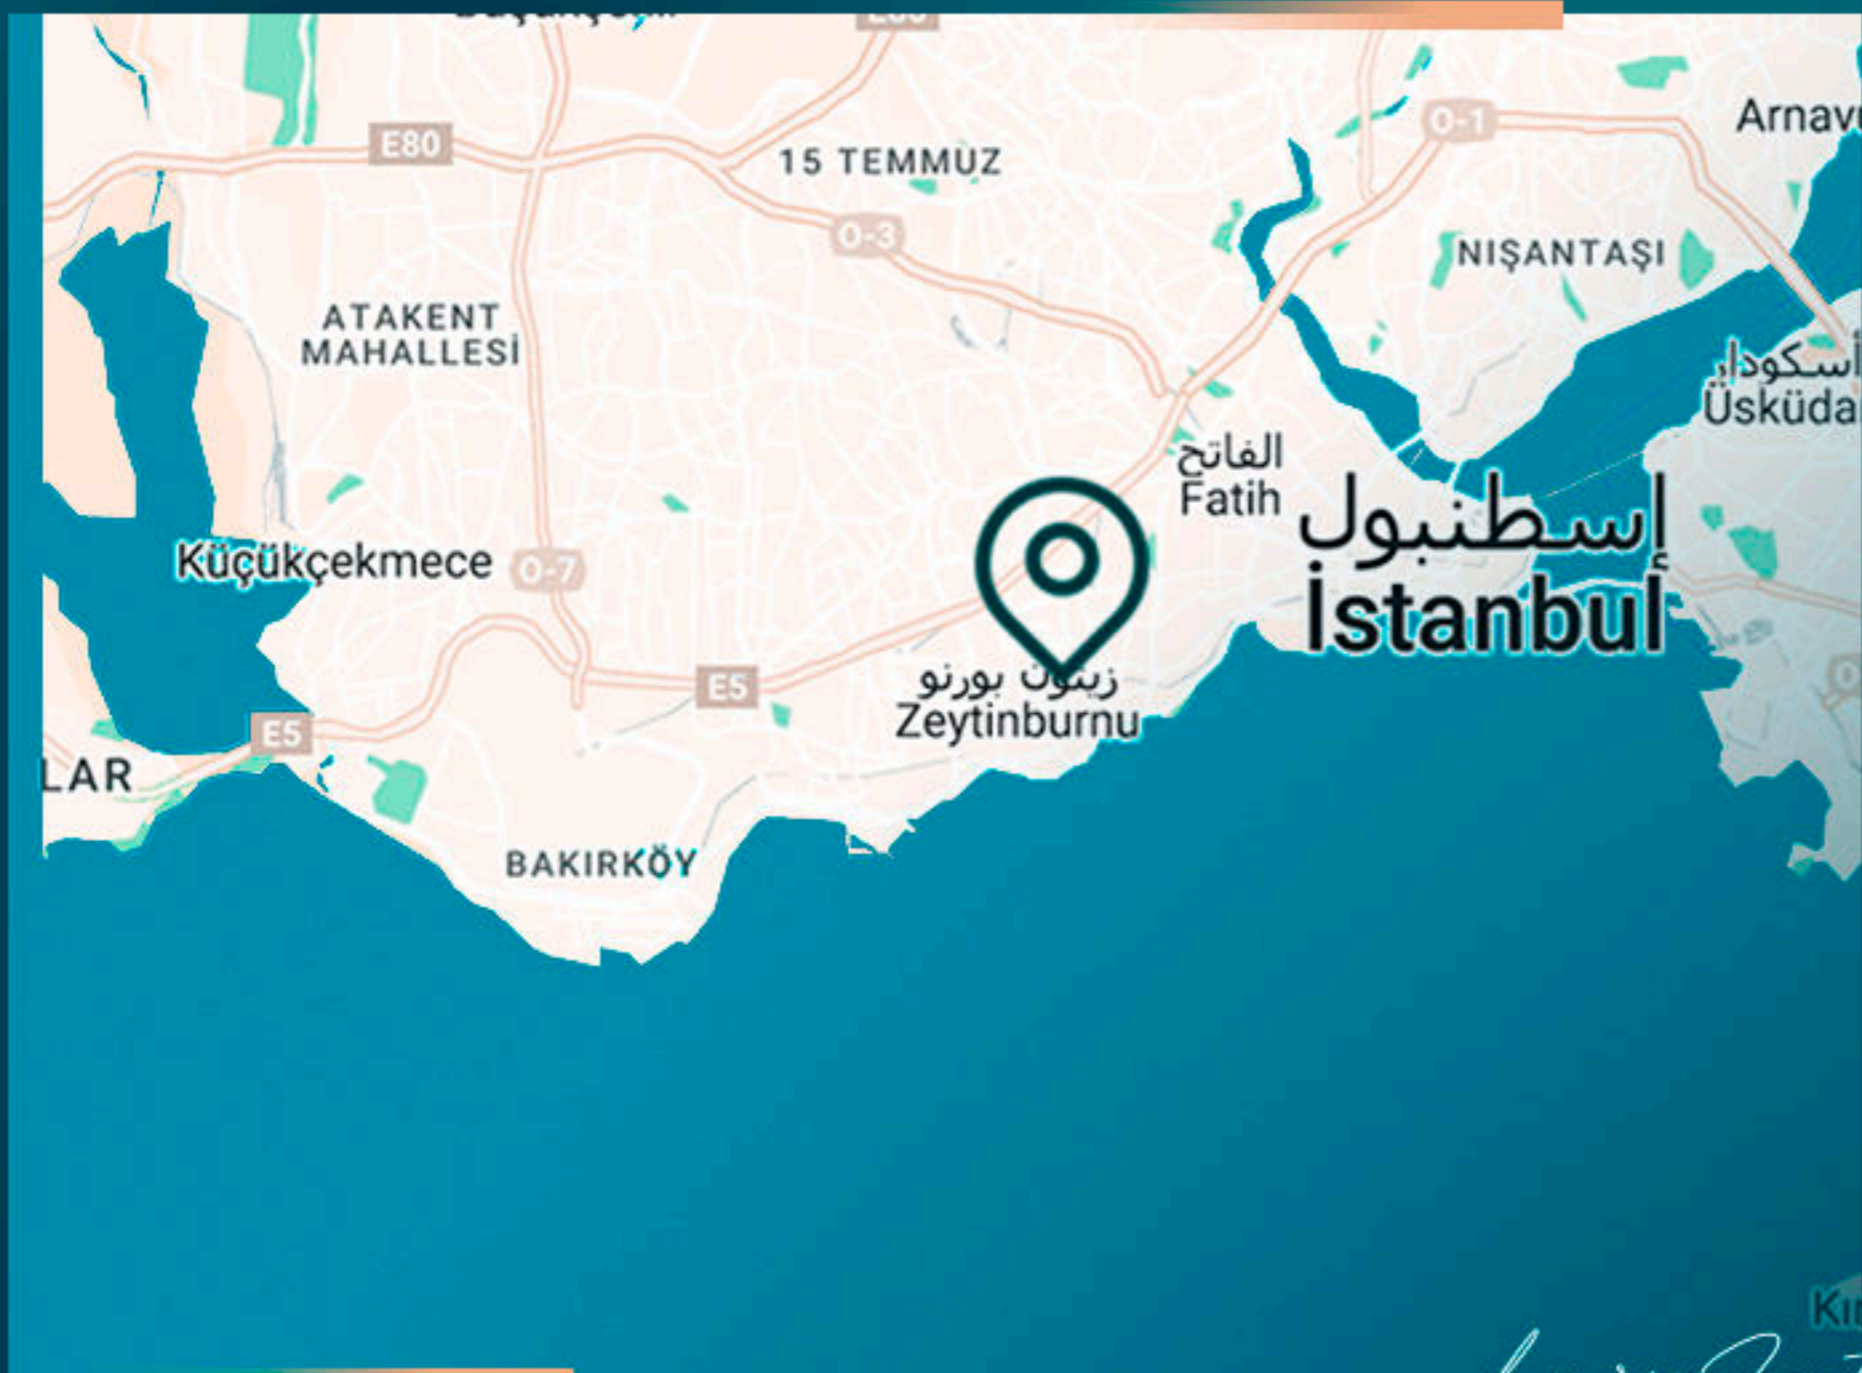

Данный проект, включающий 51 коммерческую зону, является местом, где расположены популярные, престижные и качественные рестораны, кафе, аптеки, рынки и многое другое.

*Luxury Investing*

Расположенный в центре Стамбула, в стратегическом месте, как бутик-проект, этот объект предлагает быстрый и легкий доступ как к прибрежной дороге, так и к туннелю Евразия.

Он расположен в районе Зейтинбурну, который является ведущим торговым центром Стамбула и центром притяжения города с точки зрения культуры и туризма с его историческими стенами, строениями и местными ценностями. Благодаря этой особенности проект обеспечивает Стамбулу уникальный и привилегированный престиж.

REAL ESTATE INVESTMENT

Luxury Investing

МЕСТОПОЛОЖЕНИЕ ОБЪЕКТА

В 5 минутах от больниц

В 5 минутах от университета Бируни

В 7 минутах езды от Стамбульского университета

Топкапы

В 10 минутах от ТЦ Olivium