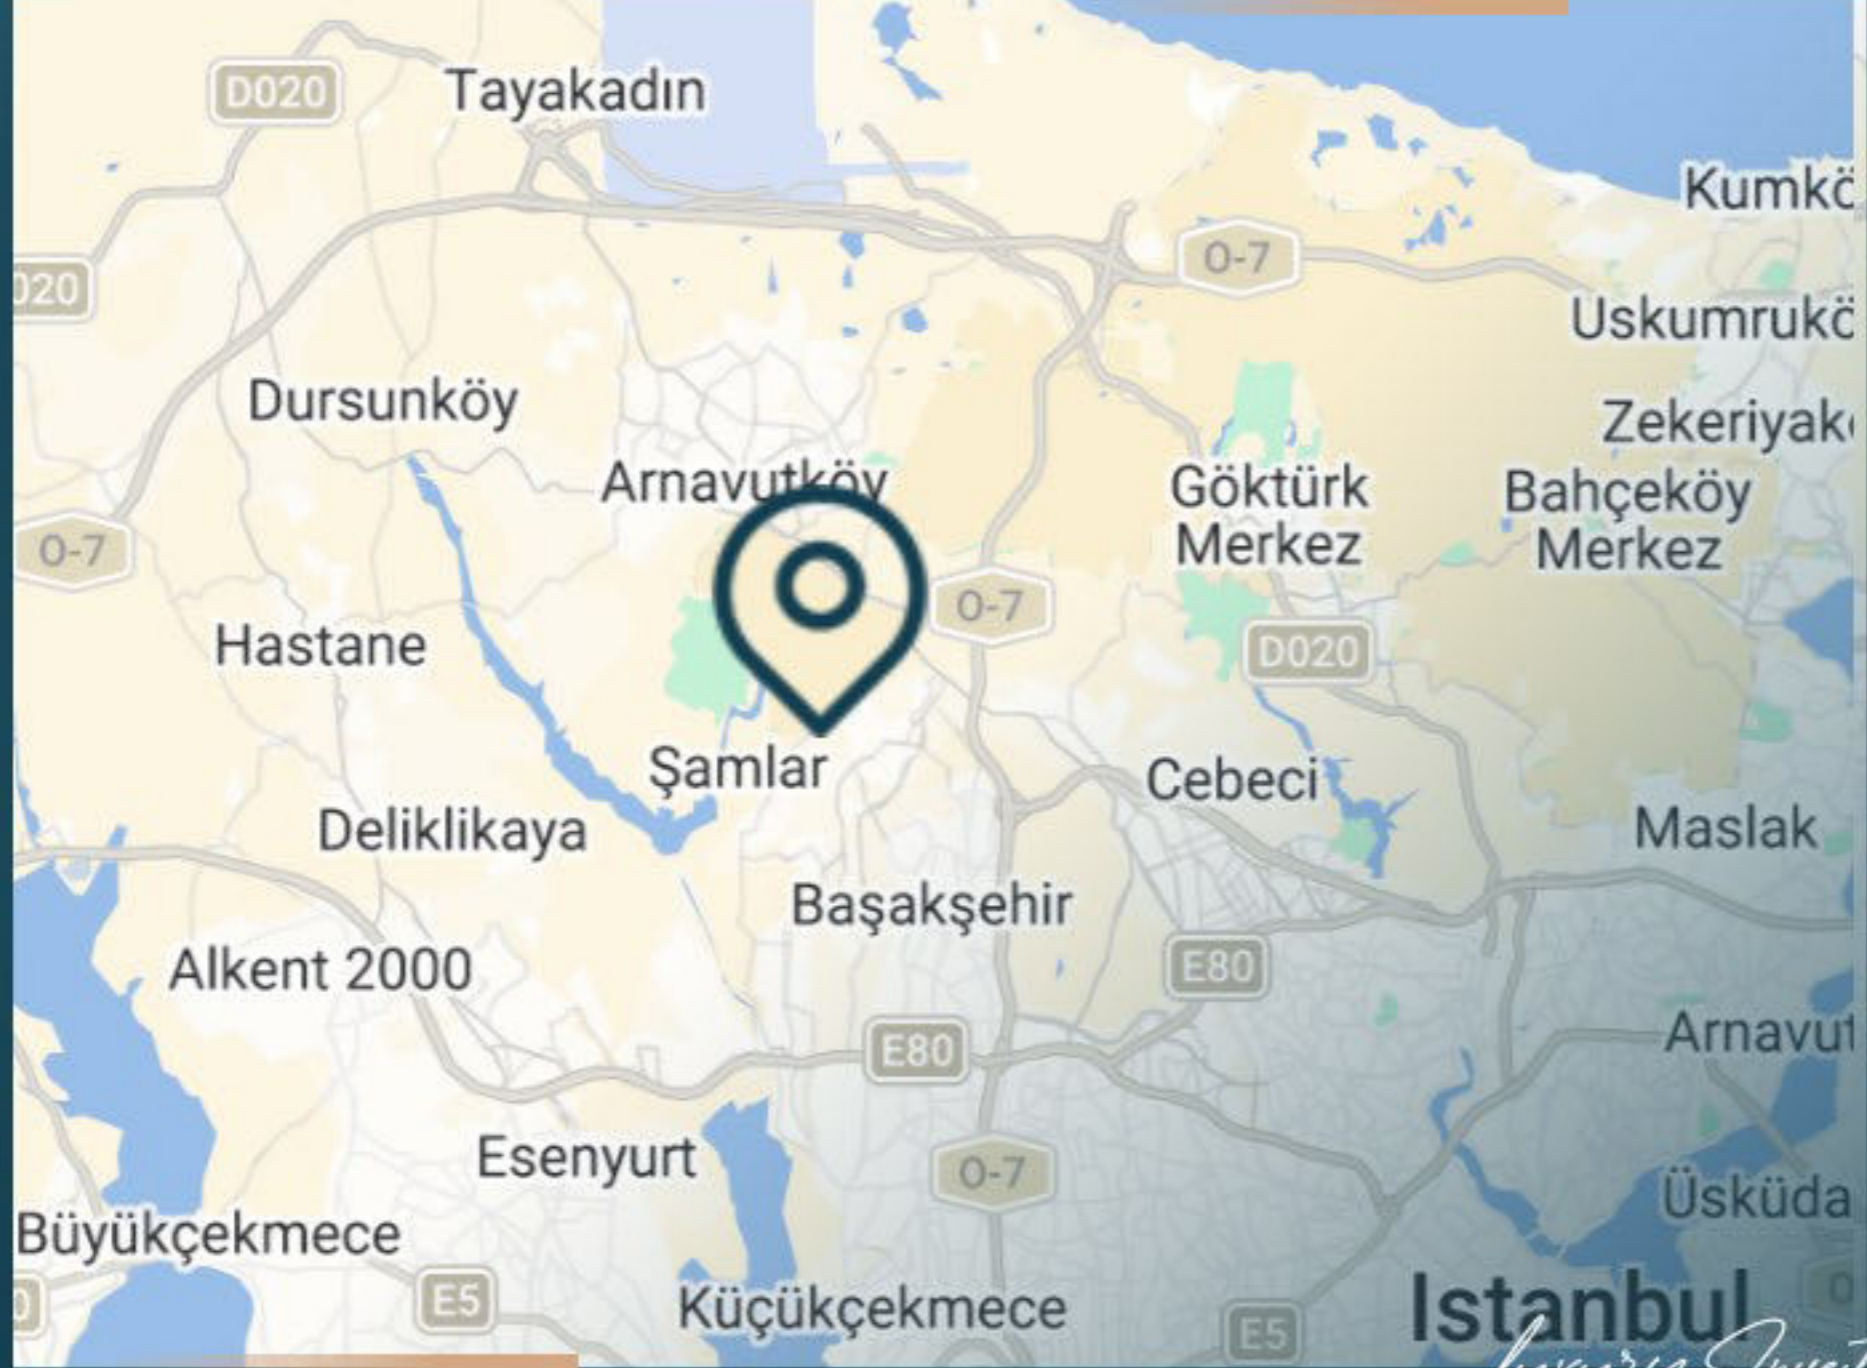

معلومات حول موقع المشروع

Luxury Investing

- 5 دقائق إلى محطة المترو
- 3 دقائق إلى محطة الحافلات
- 5 دقائق إلى الطرق الرئيسية
- 25 دقيقة إلى مطار إسطنبول الجديد
- 3-10 دقائق إلى المدارس والمستشفيات والمراكز التجارية