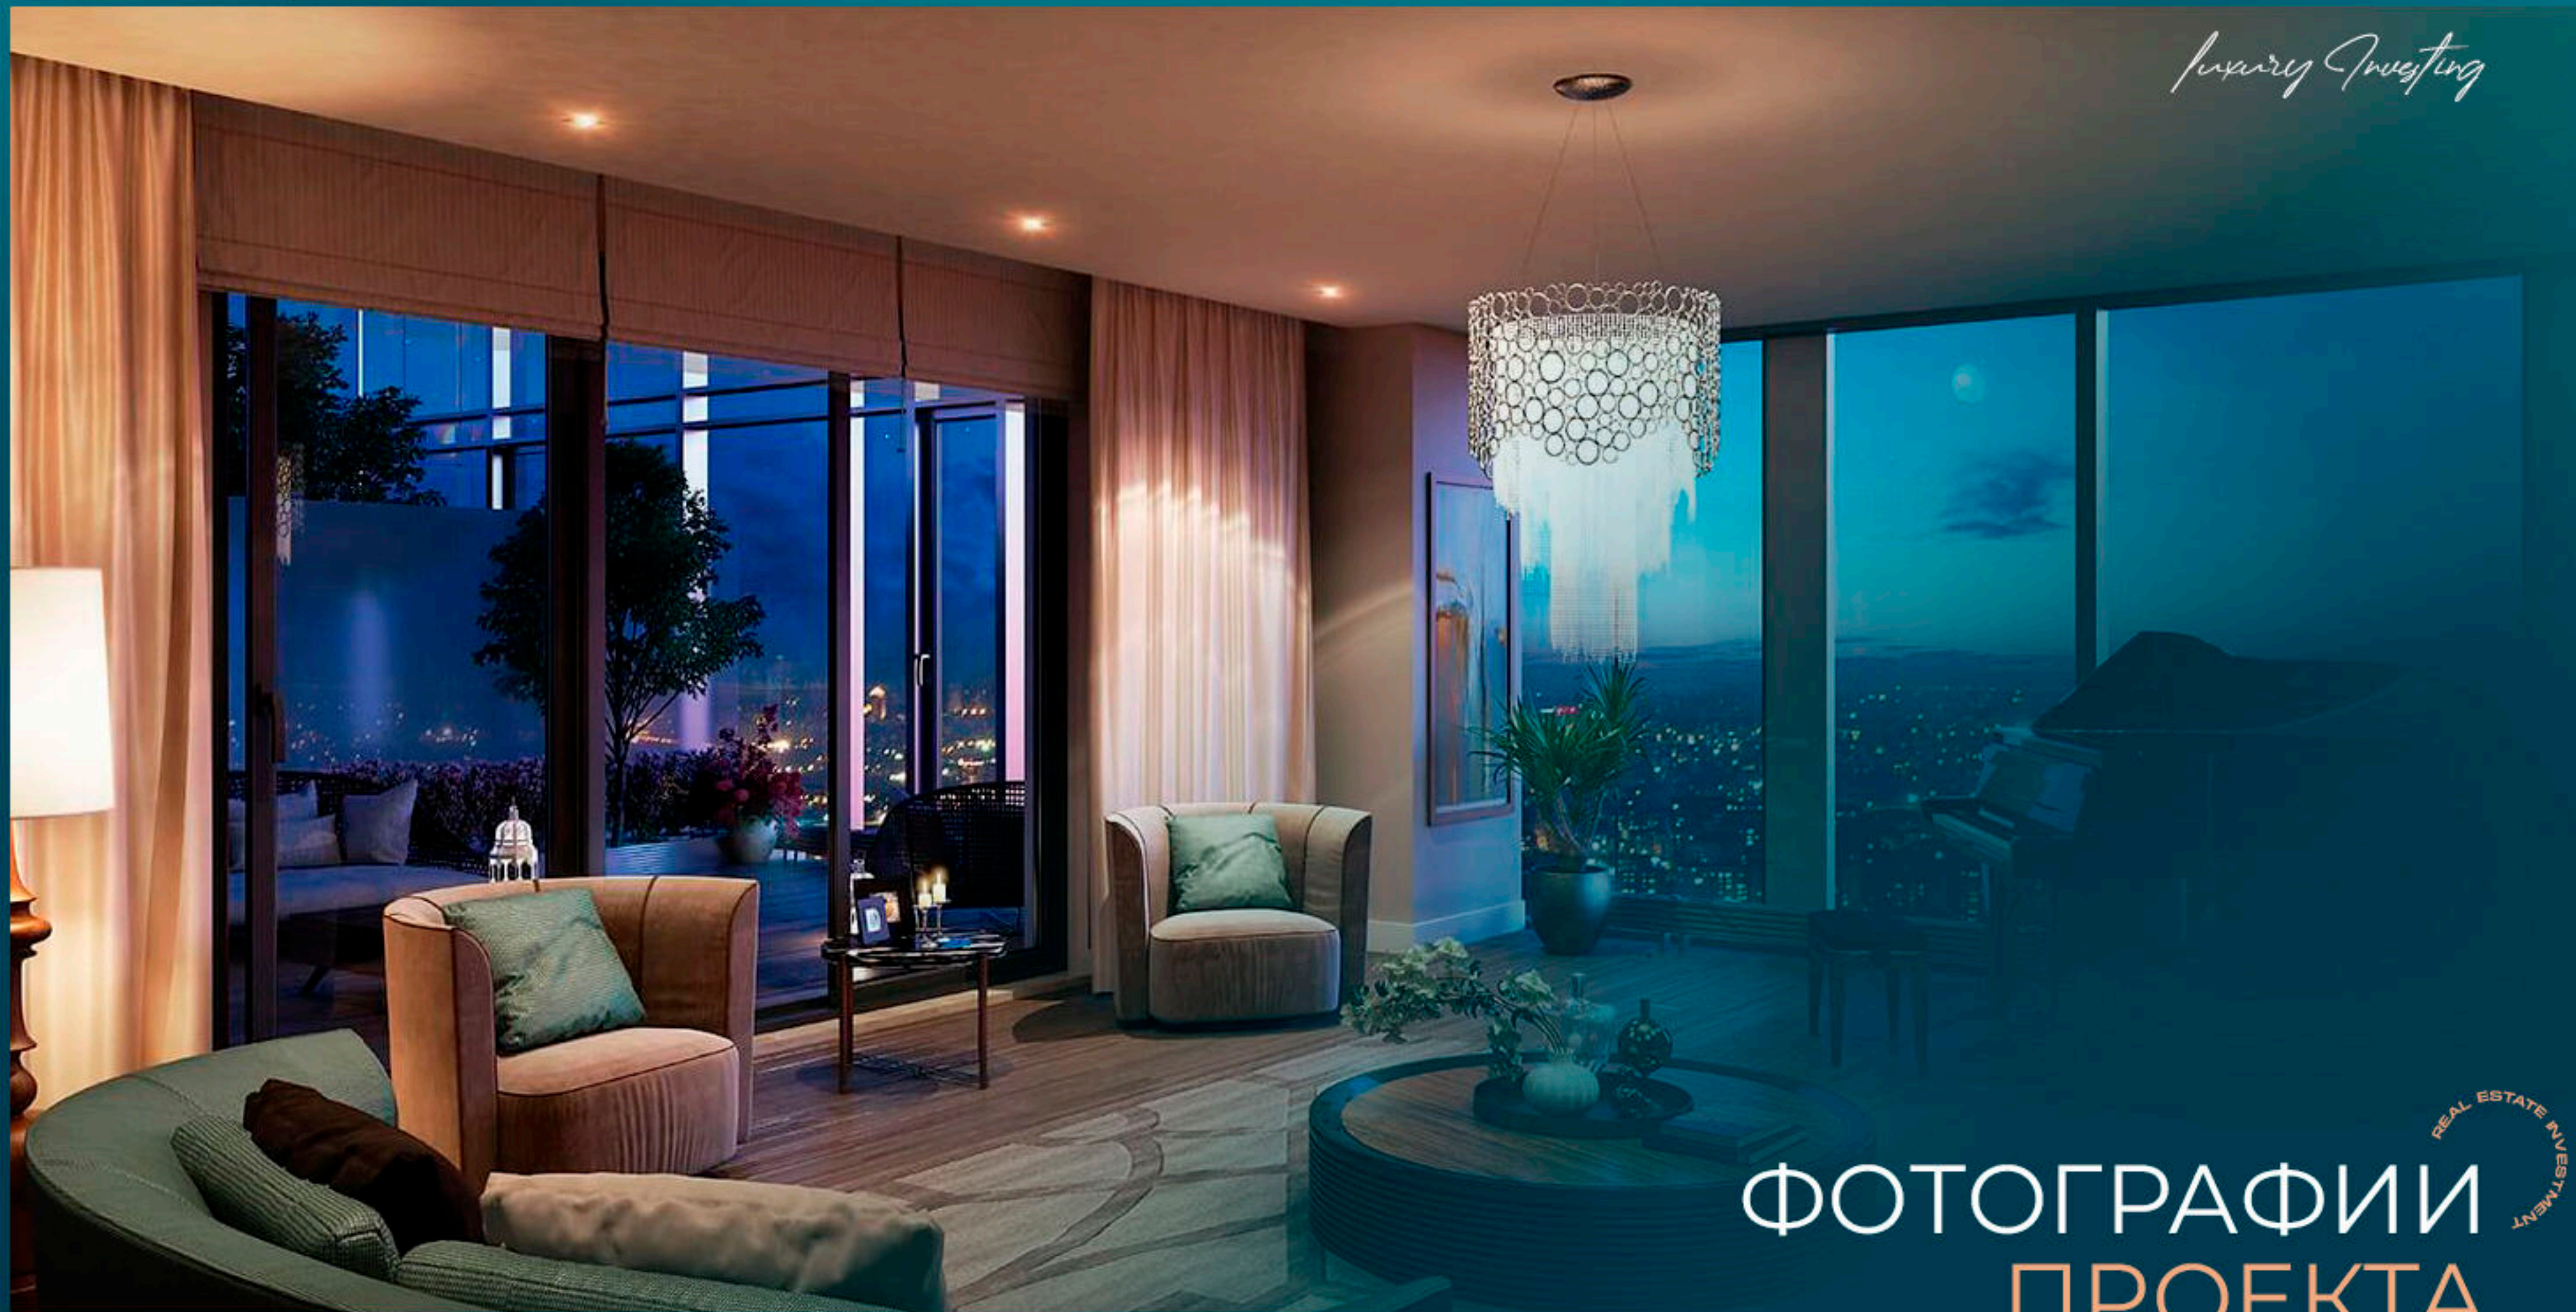

Luxury Investing

ФОТОГРАФИИ ПРОЕКТА

REAL ESTATE INVESTMENT