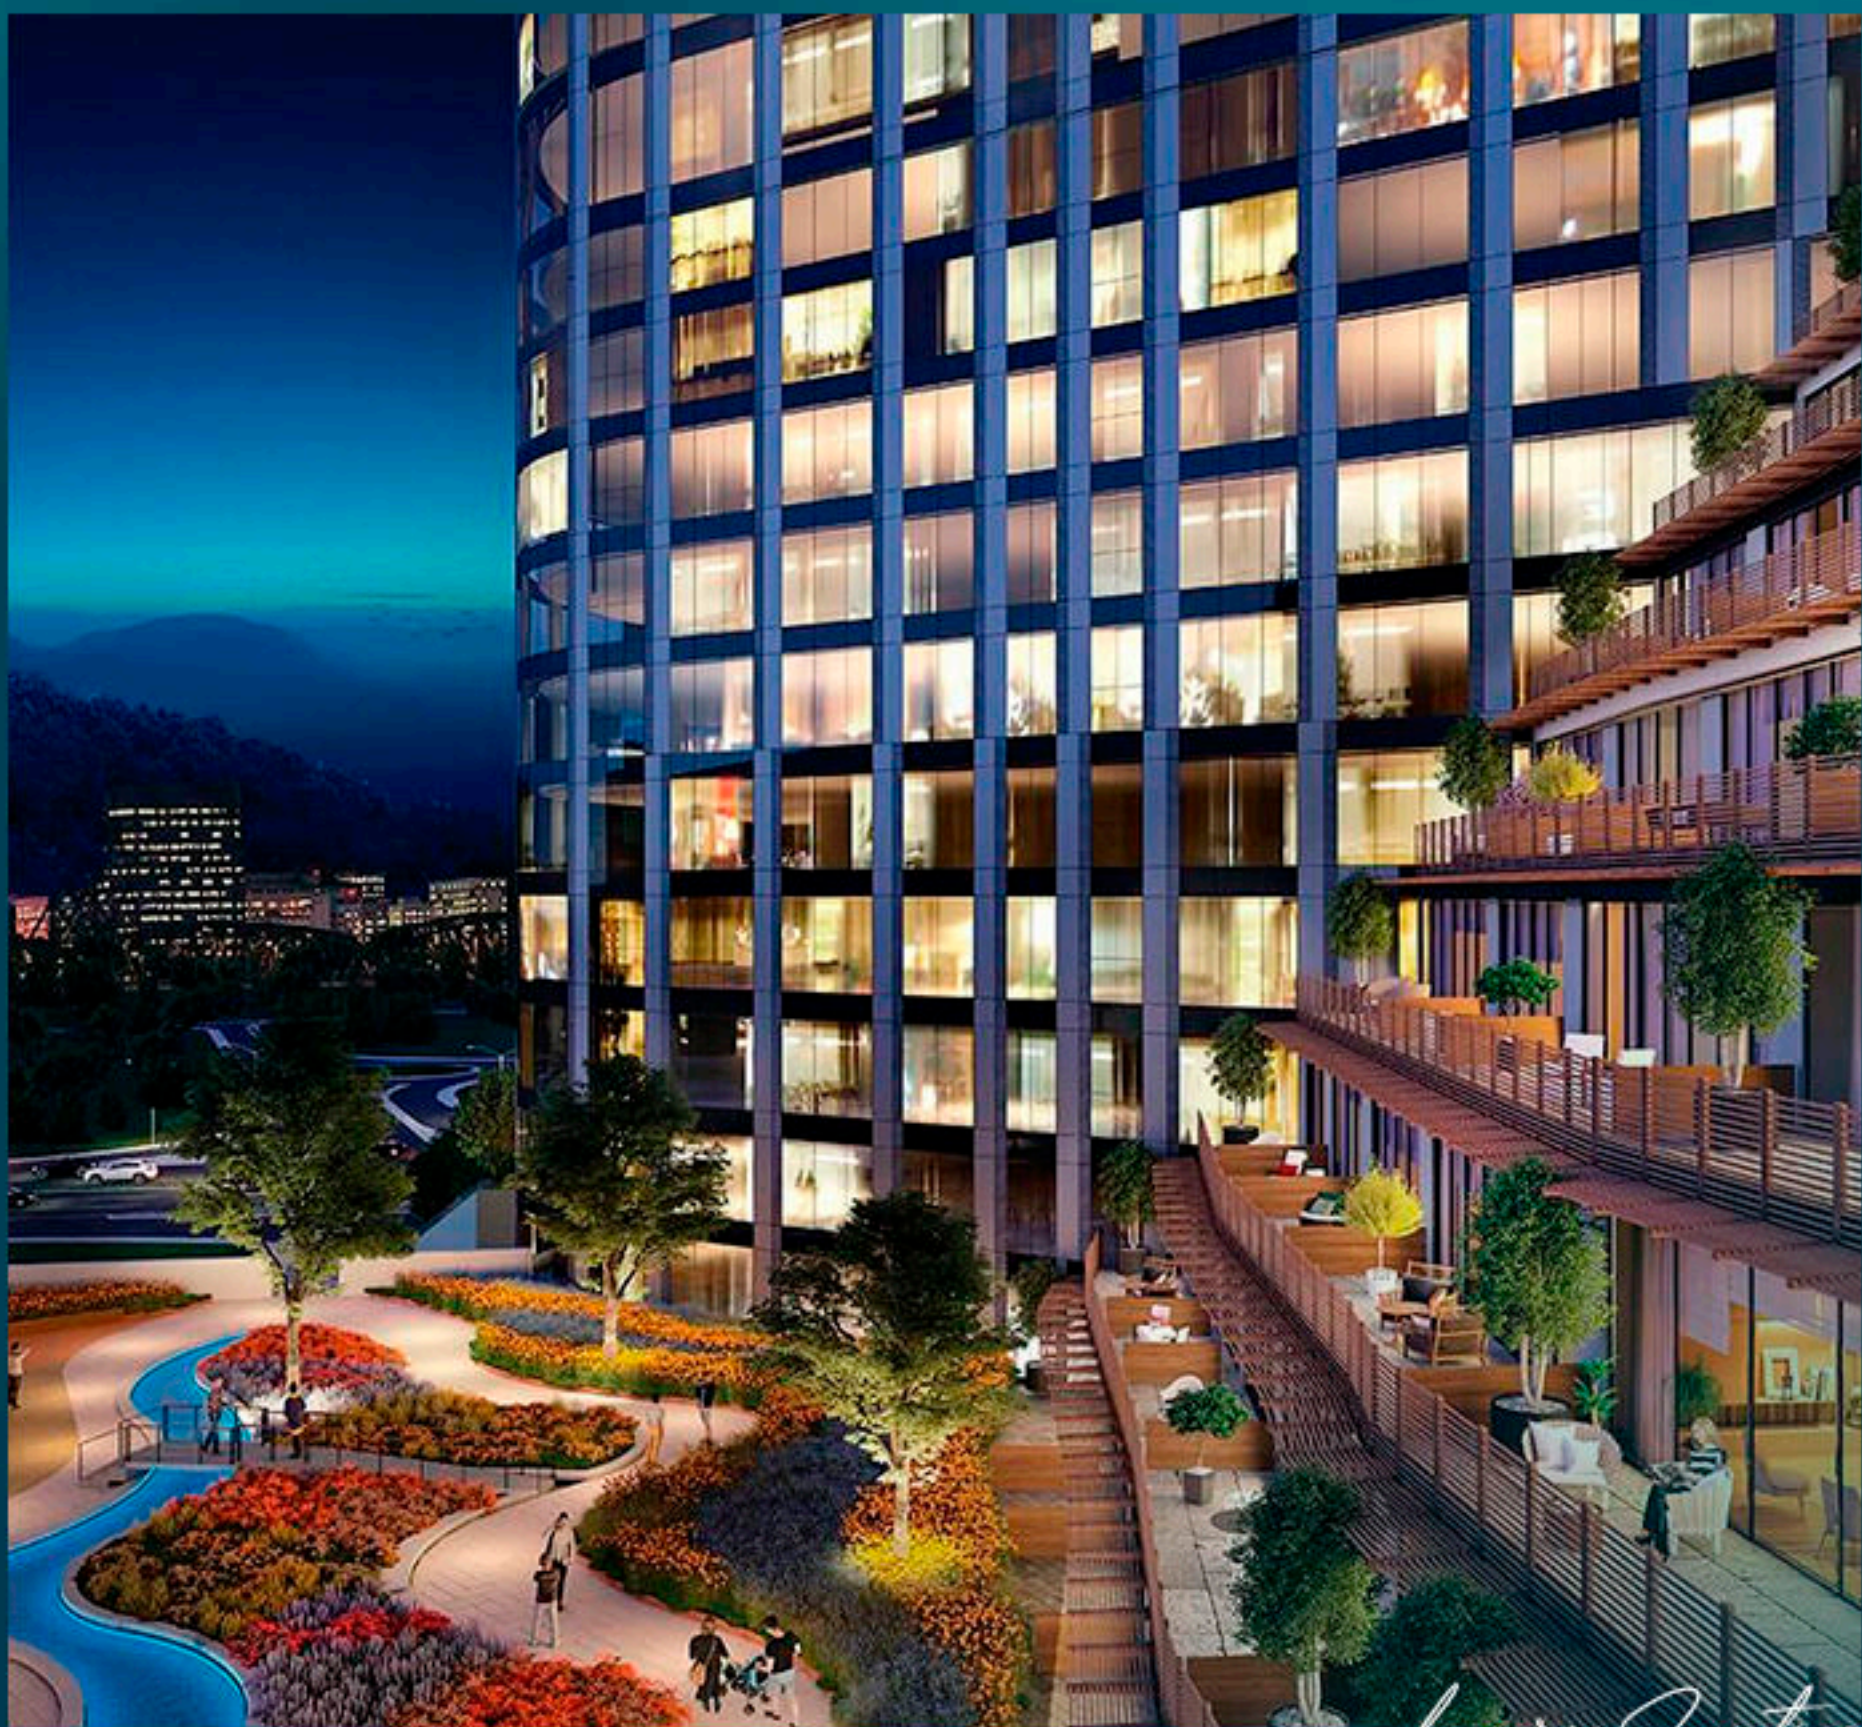

Luxury Investing

Все возможности престижной жизни, от консьерж-сервиса до бассейна, фитнес-центра и велнес-центра, находятся здесь.

Помимо социальных объектов, таких как обслуживание консьержа, фитнес-центр и оздоровительный центр, бассейн, вас ждет завораживающий вид на Стамбул, предлагаем вам разнообразные удобства, начиная от квартир-студий и заканчивая квартирами формата 4+1.

Апартаменты 4+1, представляющие собой сочетание комфорта и удовольствия, с террасами и просторными гостиными с высотой потолков 7 метров, особенно предпочтительны для больших семей.