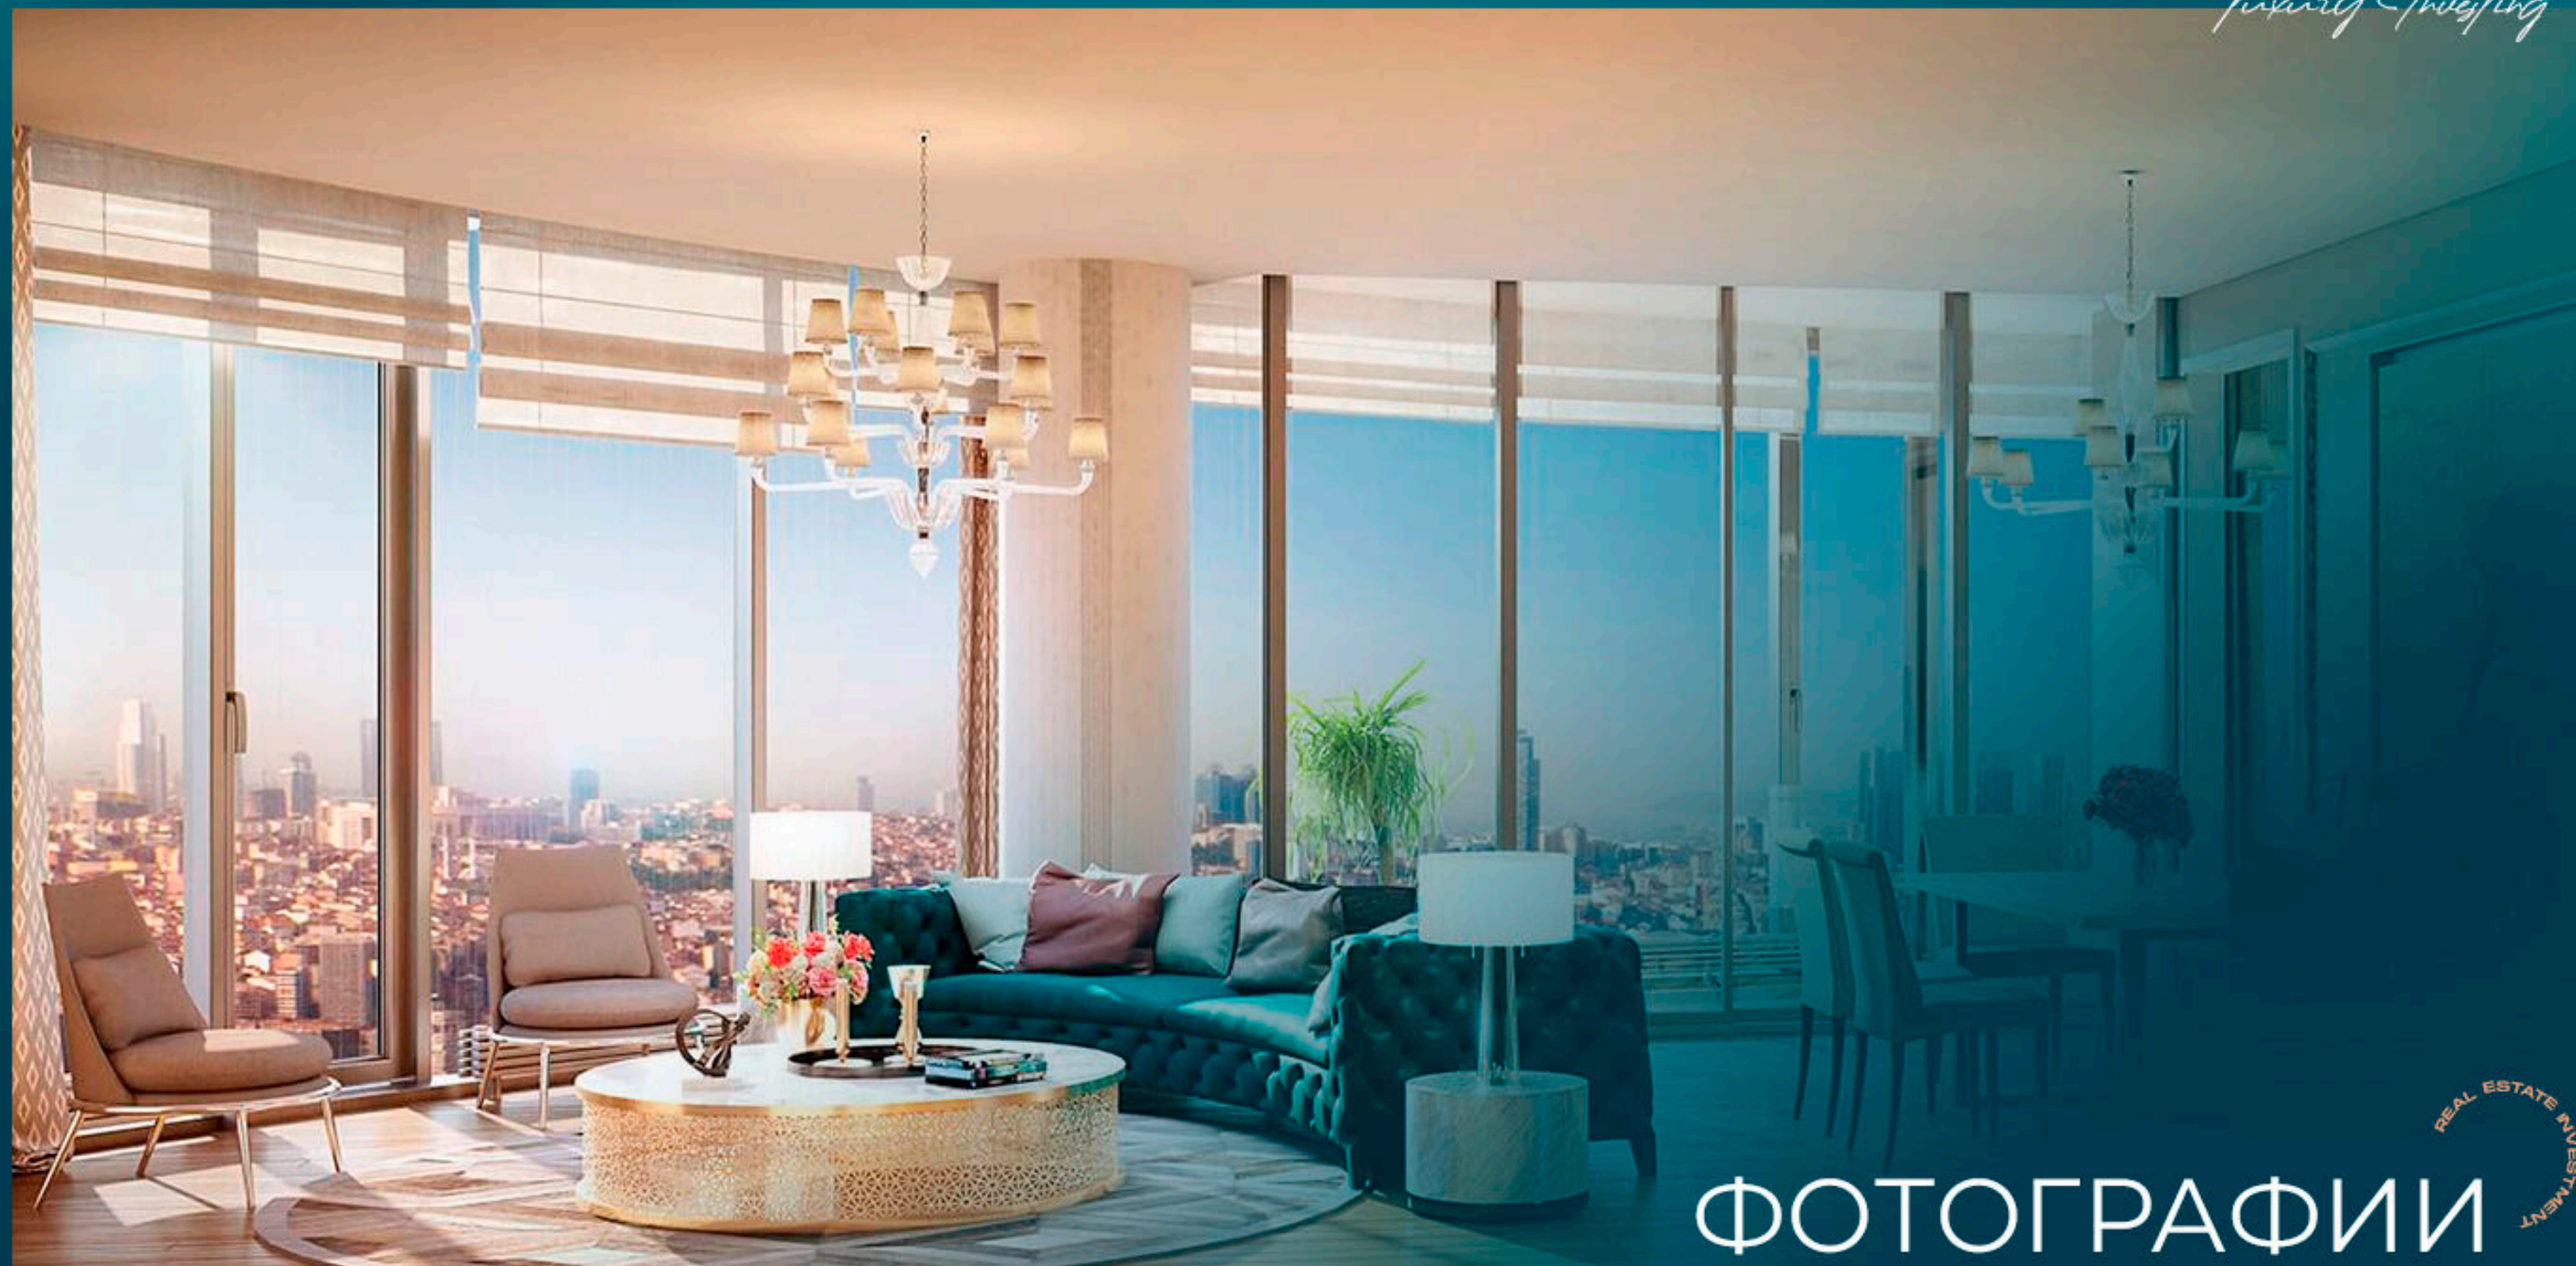

Luxury Investing

ФОТОГРАФИИ ПРОЕКТА

REAL ESTATE INVESTMENT