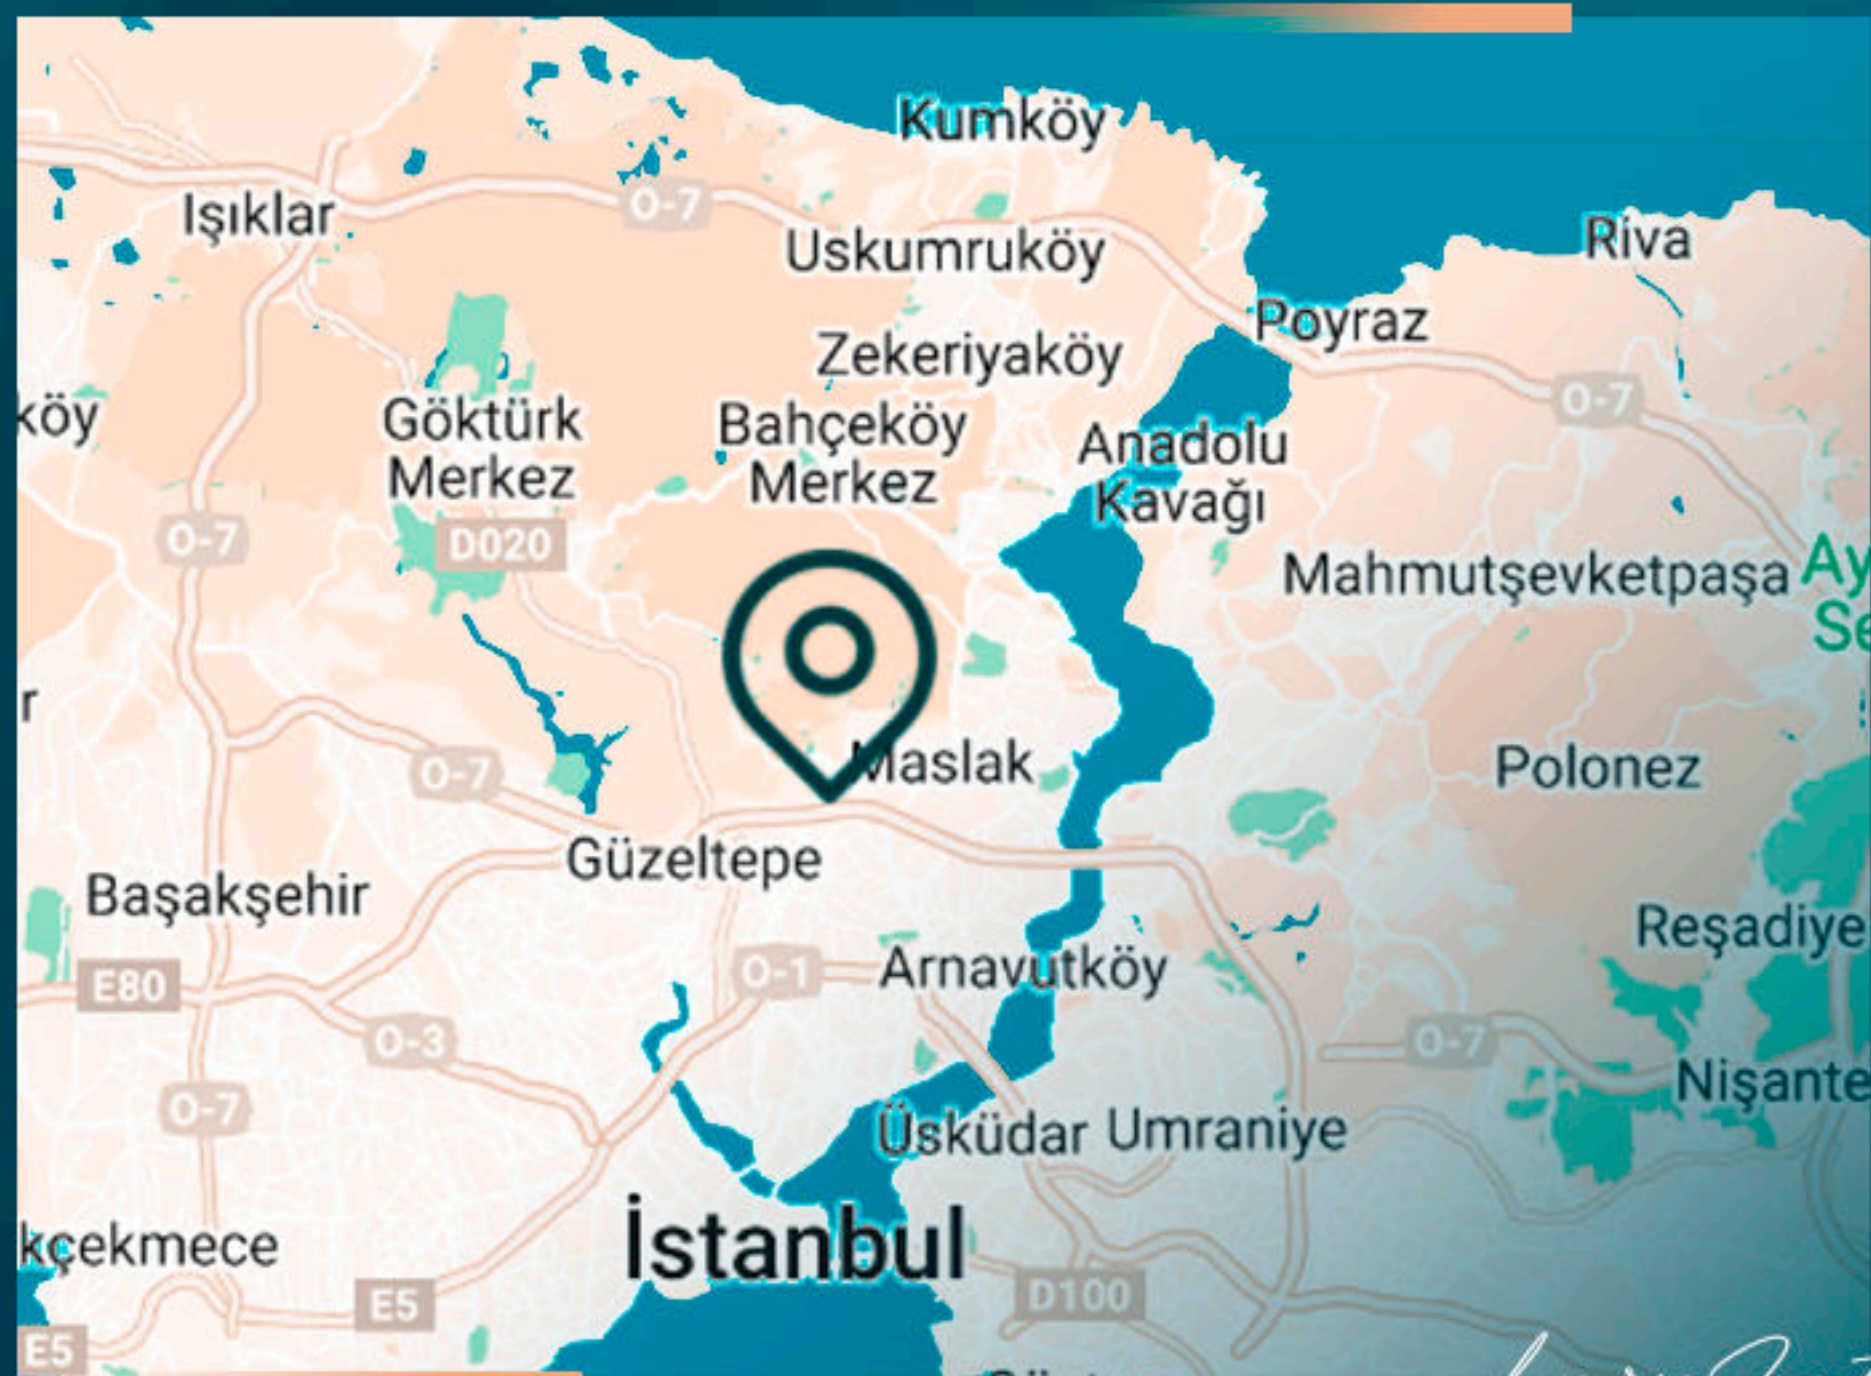

Luxury Investing

МЕСТОПОЛОЖЕНИЕ ОБЪЕКТА

в 30 минутах езды от аэропорта Стамбула
 в 10 минутах от ТЦ «Istinye Park Mall»
 в 5 минутах от Белградского леса
 в 5 минутах от «Zorlu Center»
 в 2 минутах от стадиона
 в 2 минутах от станции метро
 в 1 минуте от ТЦ «Vadi Istanbul»