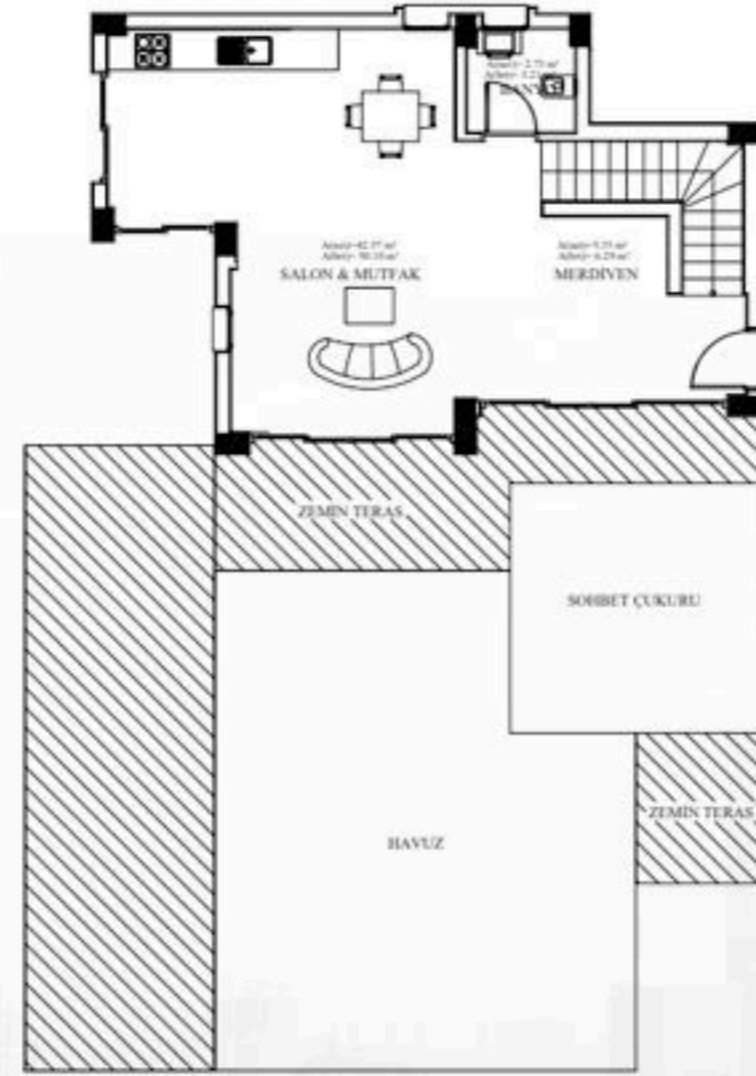

Проект состоит из 26 независимых секций, построенных на участке площадью 11.396 кв.м.

Помимо вариантов вилл, каждая из которых имеет отдельный бассейн площадью 60 кв. м, проект также предлагает квартиры 2+1 и 3+1.

ФОТОГРАФИИ
ПРОЕКТА

REAL ESTATE INVESTMENT

ФОТОГРАФИИ
ПРОЕКТА

Luxury Investing

ФОТОГРАФИИ ПРОЕКТА

REAL ESTATE INVESTMENT

G BLOK ZEMİN KAT

G BLOK 1. KAT