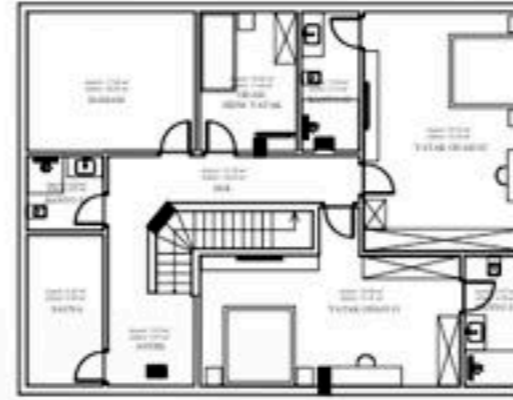

Проект состоит из 26 независимых секций, построенных на участке площадью 11.396 кв.м.

Помимо вариантов вилл, каждая из которых имеет отдельный бассейн площадью 60 кв. м, проект также предлагает квартиры 2+1 и 3+1.

ФОТОГРАФИИ
ПРОЕКТА

REAL ESTATE INVESTMENT

ФОТОГРАФИИ
ПРОЕКТА

Luxury Investing

ФОТОГРАФИИ ПРОЕКТА

REAL ESTATE INVESTMENT

G BLOK ZEMİN KAT

G BLOK 1. KAT