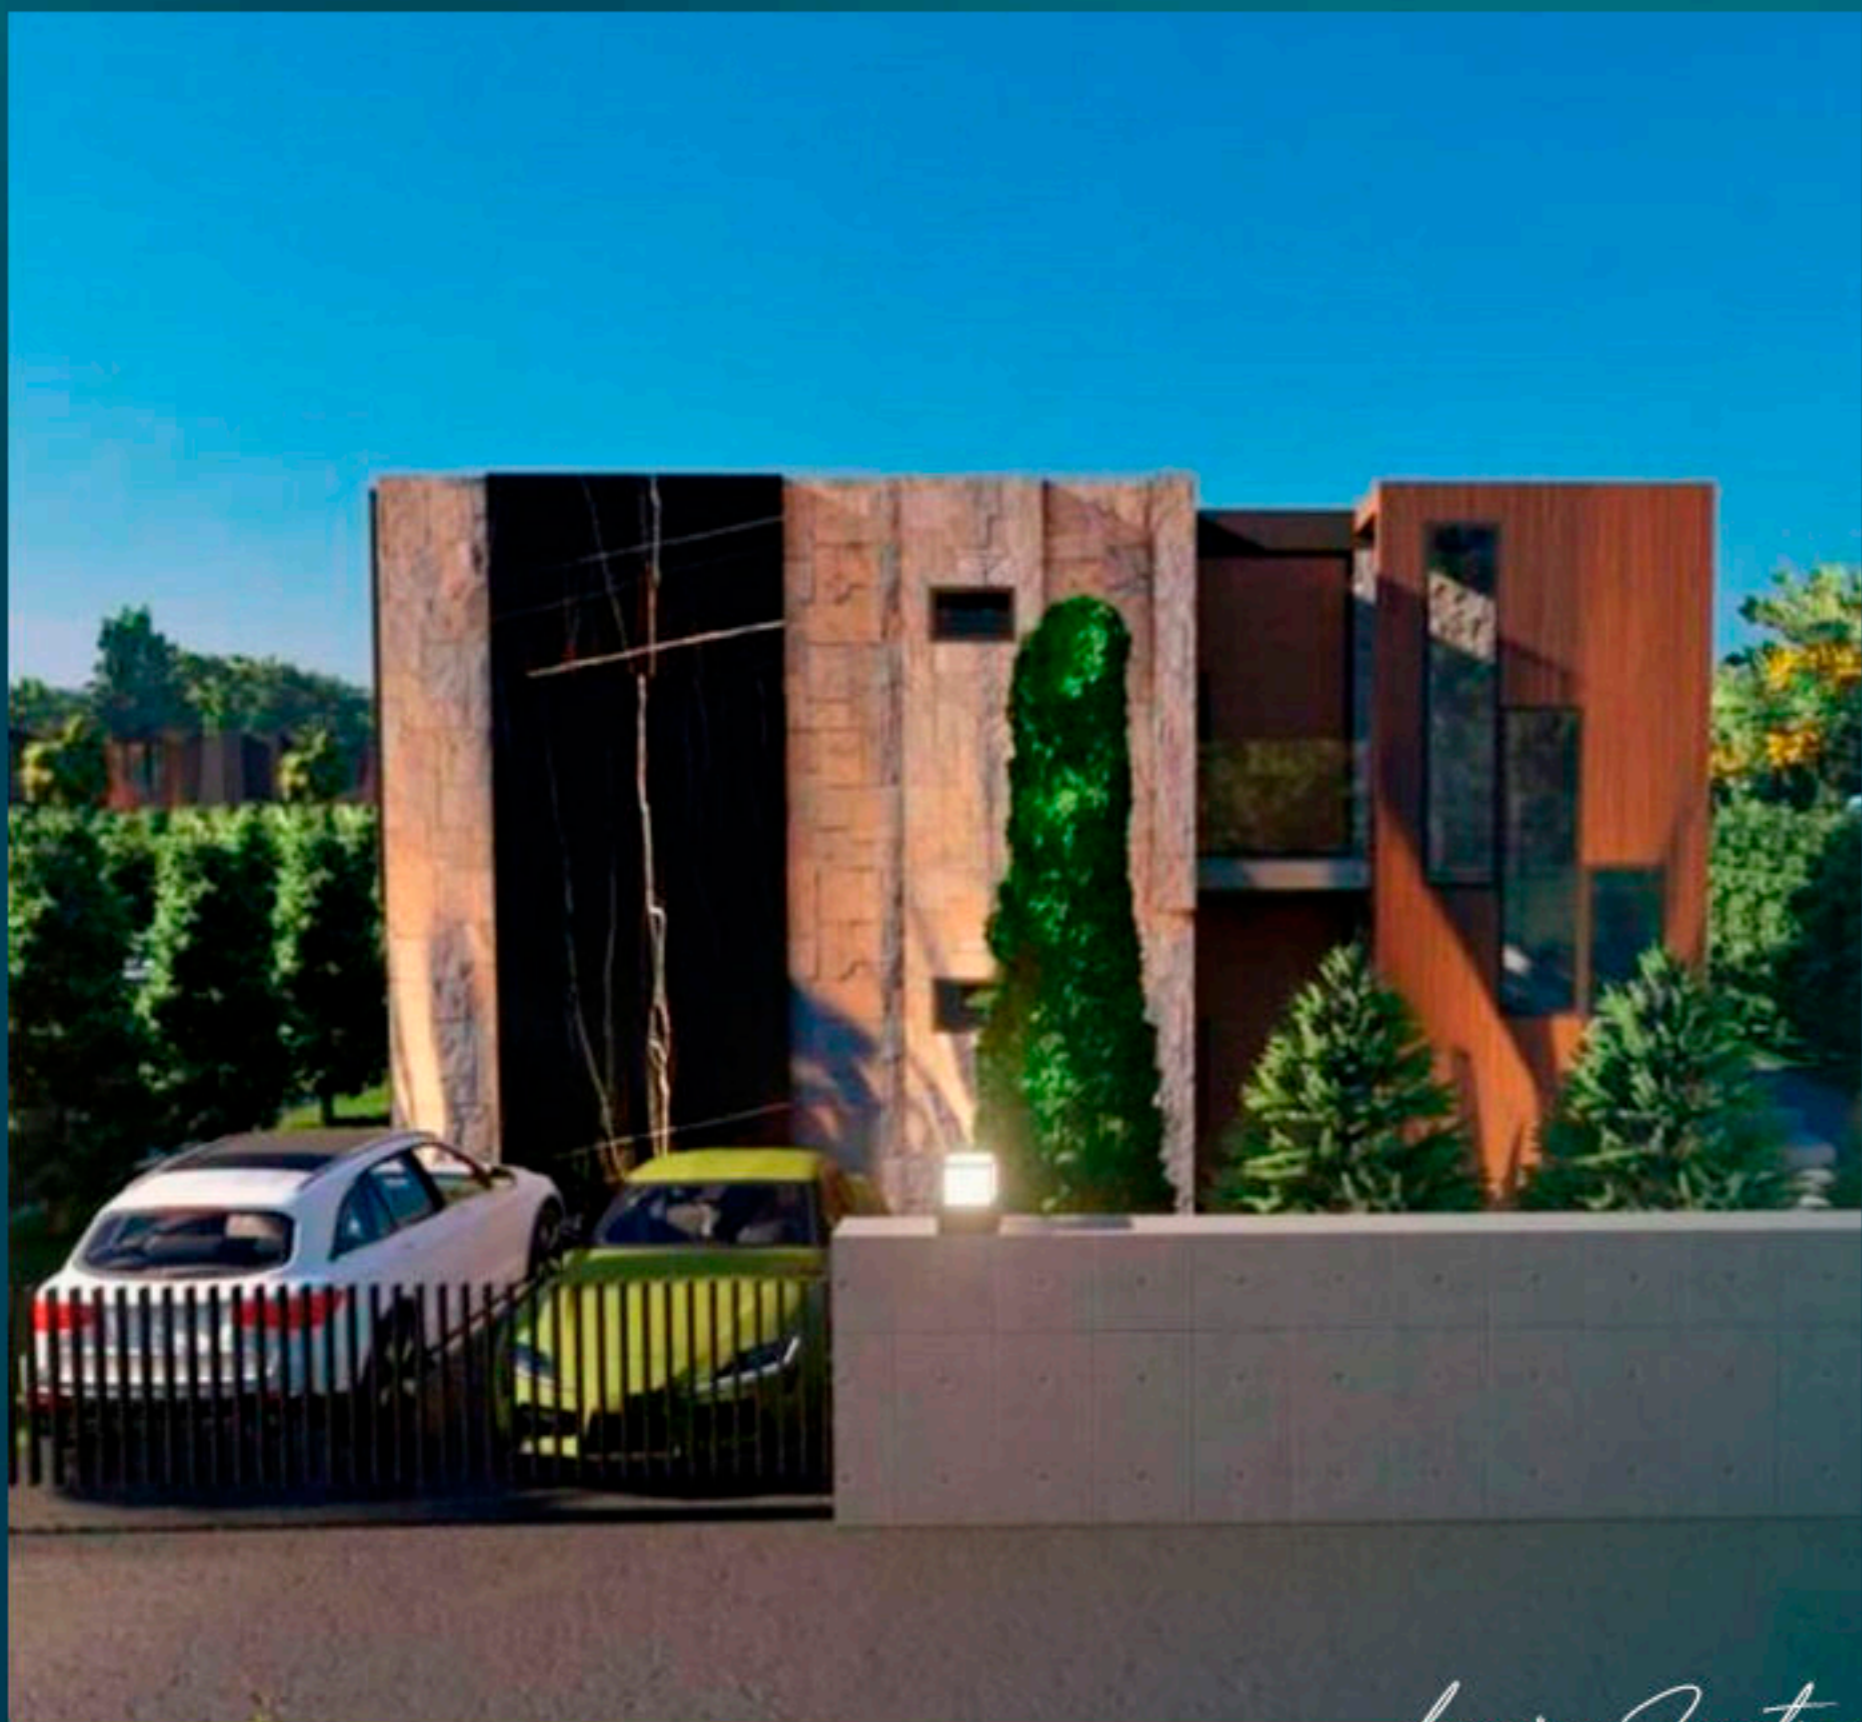

LS284: ВИЛЛЫ И КВАРТИРЫ В УНИКАЛЬНОМ МЕСТЕ В БОДРУМЕ

Бодрум, Турция

LS LUXURY
SIGNATURE

Luxury Investing

REAL ESTATE INVESTMENT

*Luxury Investing*

ДЕТАЛИ ПРОЕКТА

Проект расположен в самом сердце Гельтюркбюкю, самом ценном месте Бодрума, всего в 5 минутах ходьбы от моря, и обещает неповторимое жизненное пространство для жителей благодаря своему уникальному расположению в мандариновых садах и лесу!

Проект состоит из 26 независимых секций, построенных на участке площадью 11.396 кв.м.

Помимо вариантов вилл, каждая из которых имеет отдельный бассейн площадью 60 кв. м, проект также предлагает квартиры 2+1 и 3+1.

Luxury Investing

Проект располагает зоной социальных объектов площадью 1.300 кв. м, включая 2 открытых общих бассейна и детский парк.

Все объекты в проекте оснащены системой "умный дом" и системой теплых полов.