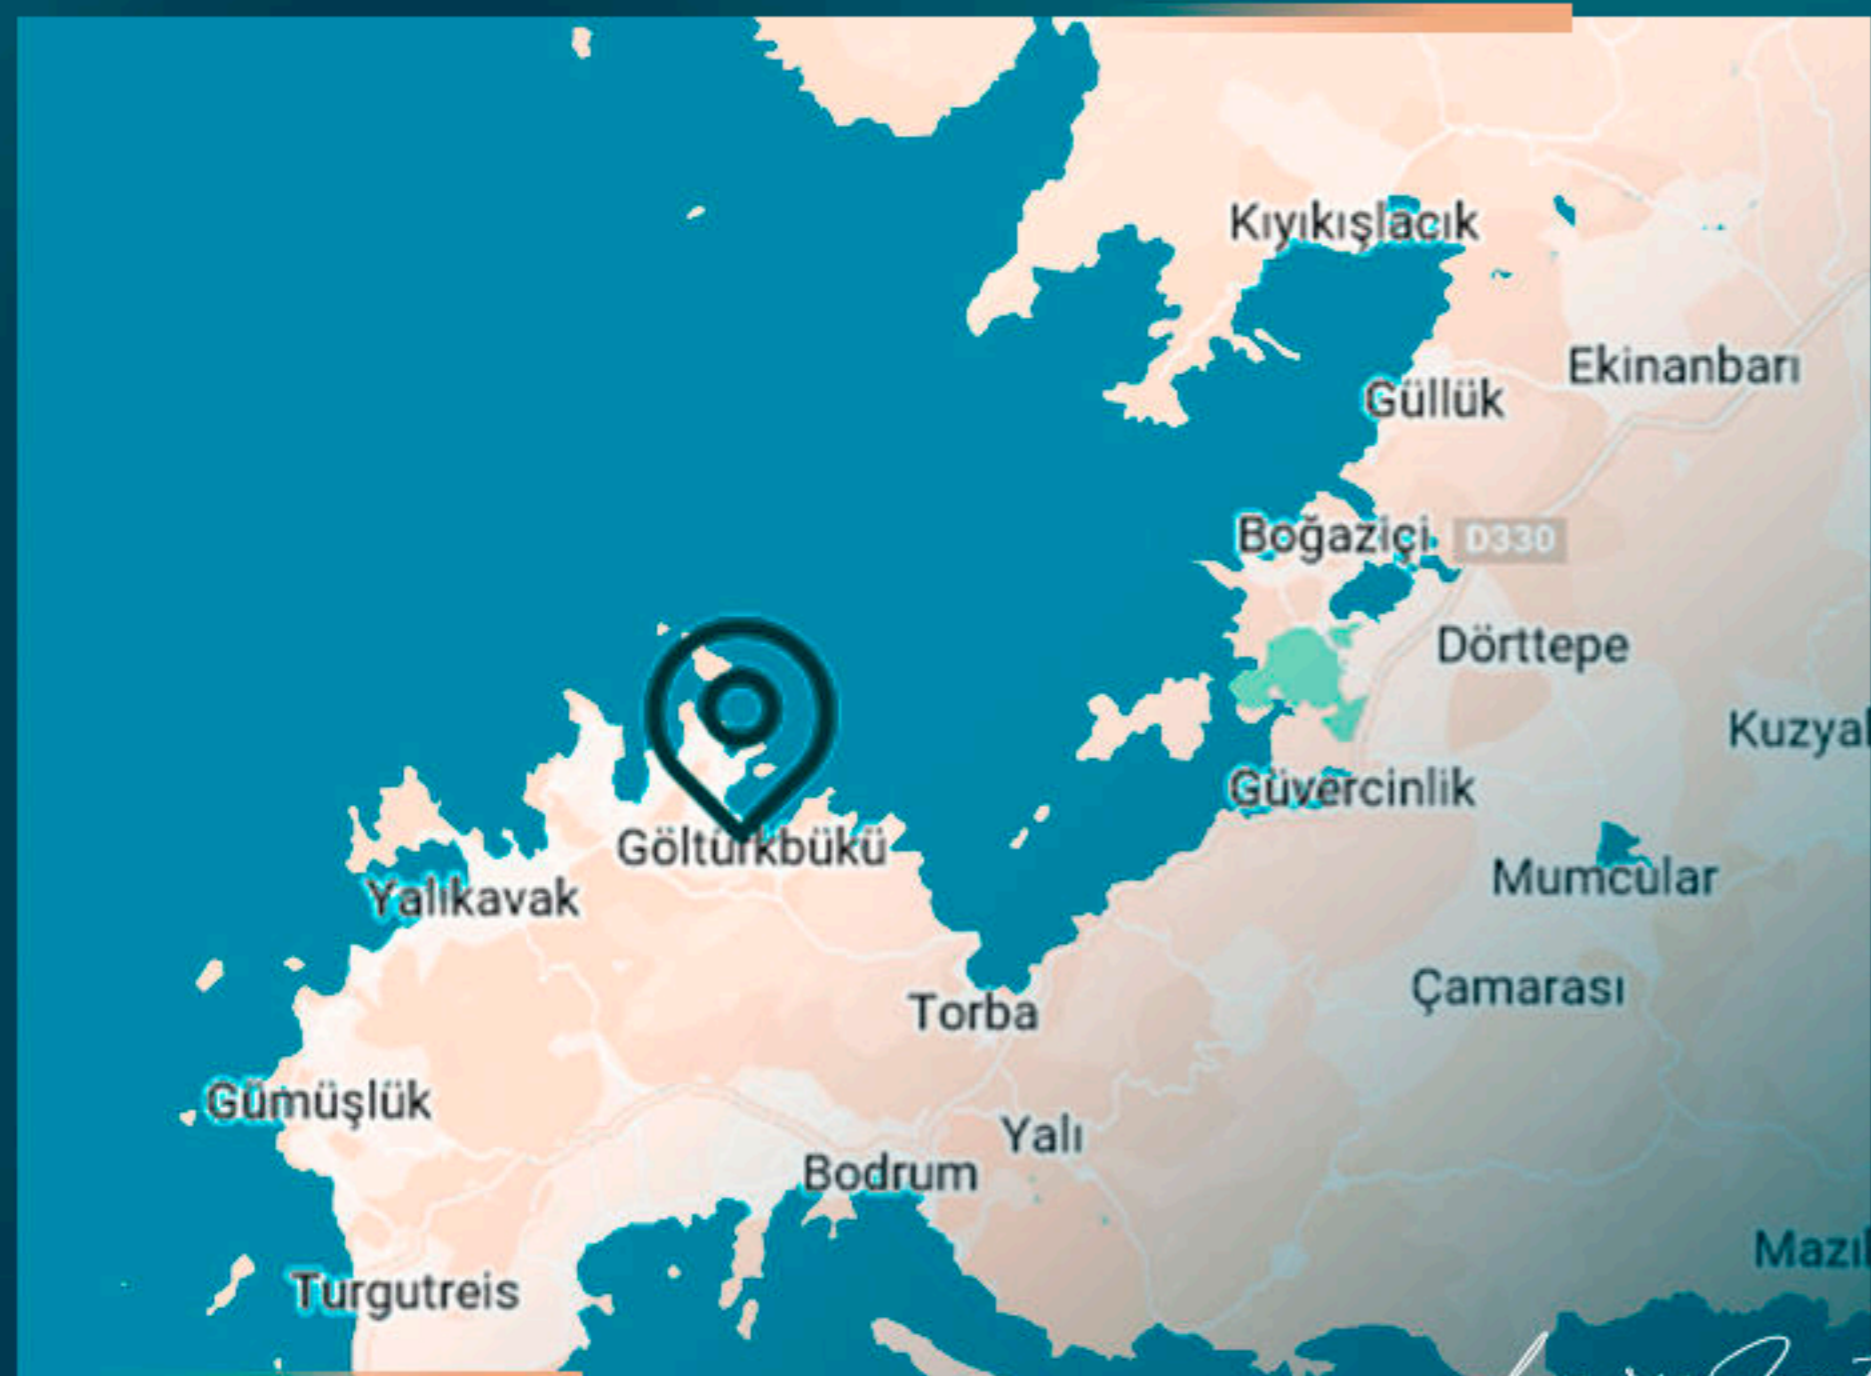

luxury investing

МЕСТОПОЛОЖЕНИЕ ОБЪЕКТА

- В 1 минуте от остановки общественного транспорта
- В 4 минутах от ресторанов
- В 4 минутах от рынков
- В 5 минутах от моря
- В 15 минутах езды от центра Бодрума
- В 10 минутах езды от торговых центров
- В 30 минутах езды от аэропорта