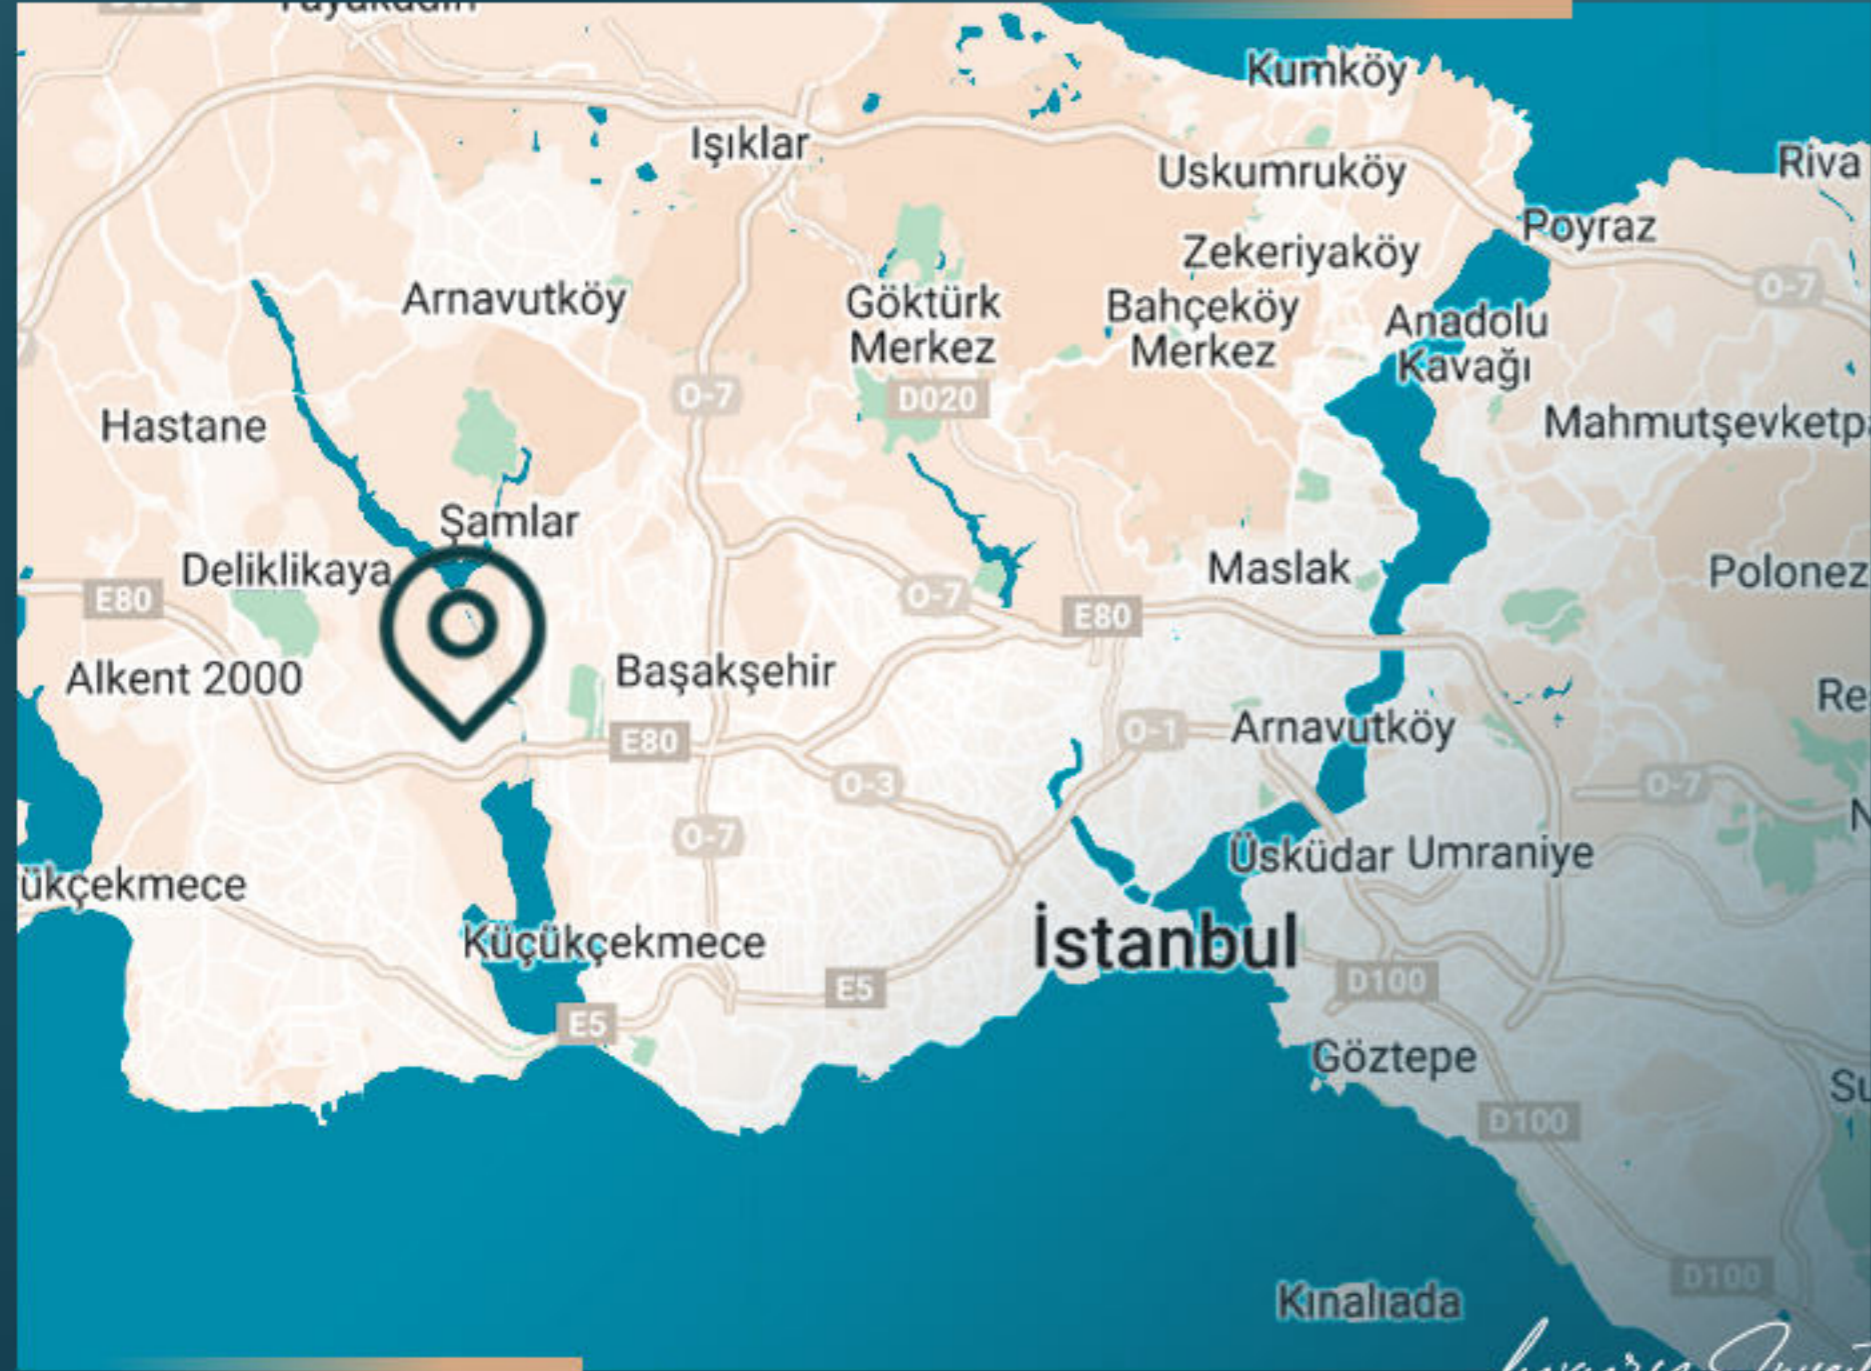

يبعد 3 دقائق عن الطريق السريع TEM
يبعد 5 دقائق عن قناة اسطنبول
يبعد 10 دقائق عن حديقة جوليت
يبعد 10 دقائق عن المستشفيات
يبعد 15 دقيقة عن مول أوف اسطنبول
يبعد 25 دقيقة عن مطار اسطنبول

Luxury Investing

REAL ESTATE INVESTMENT