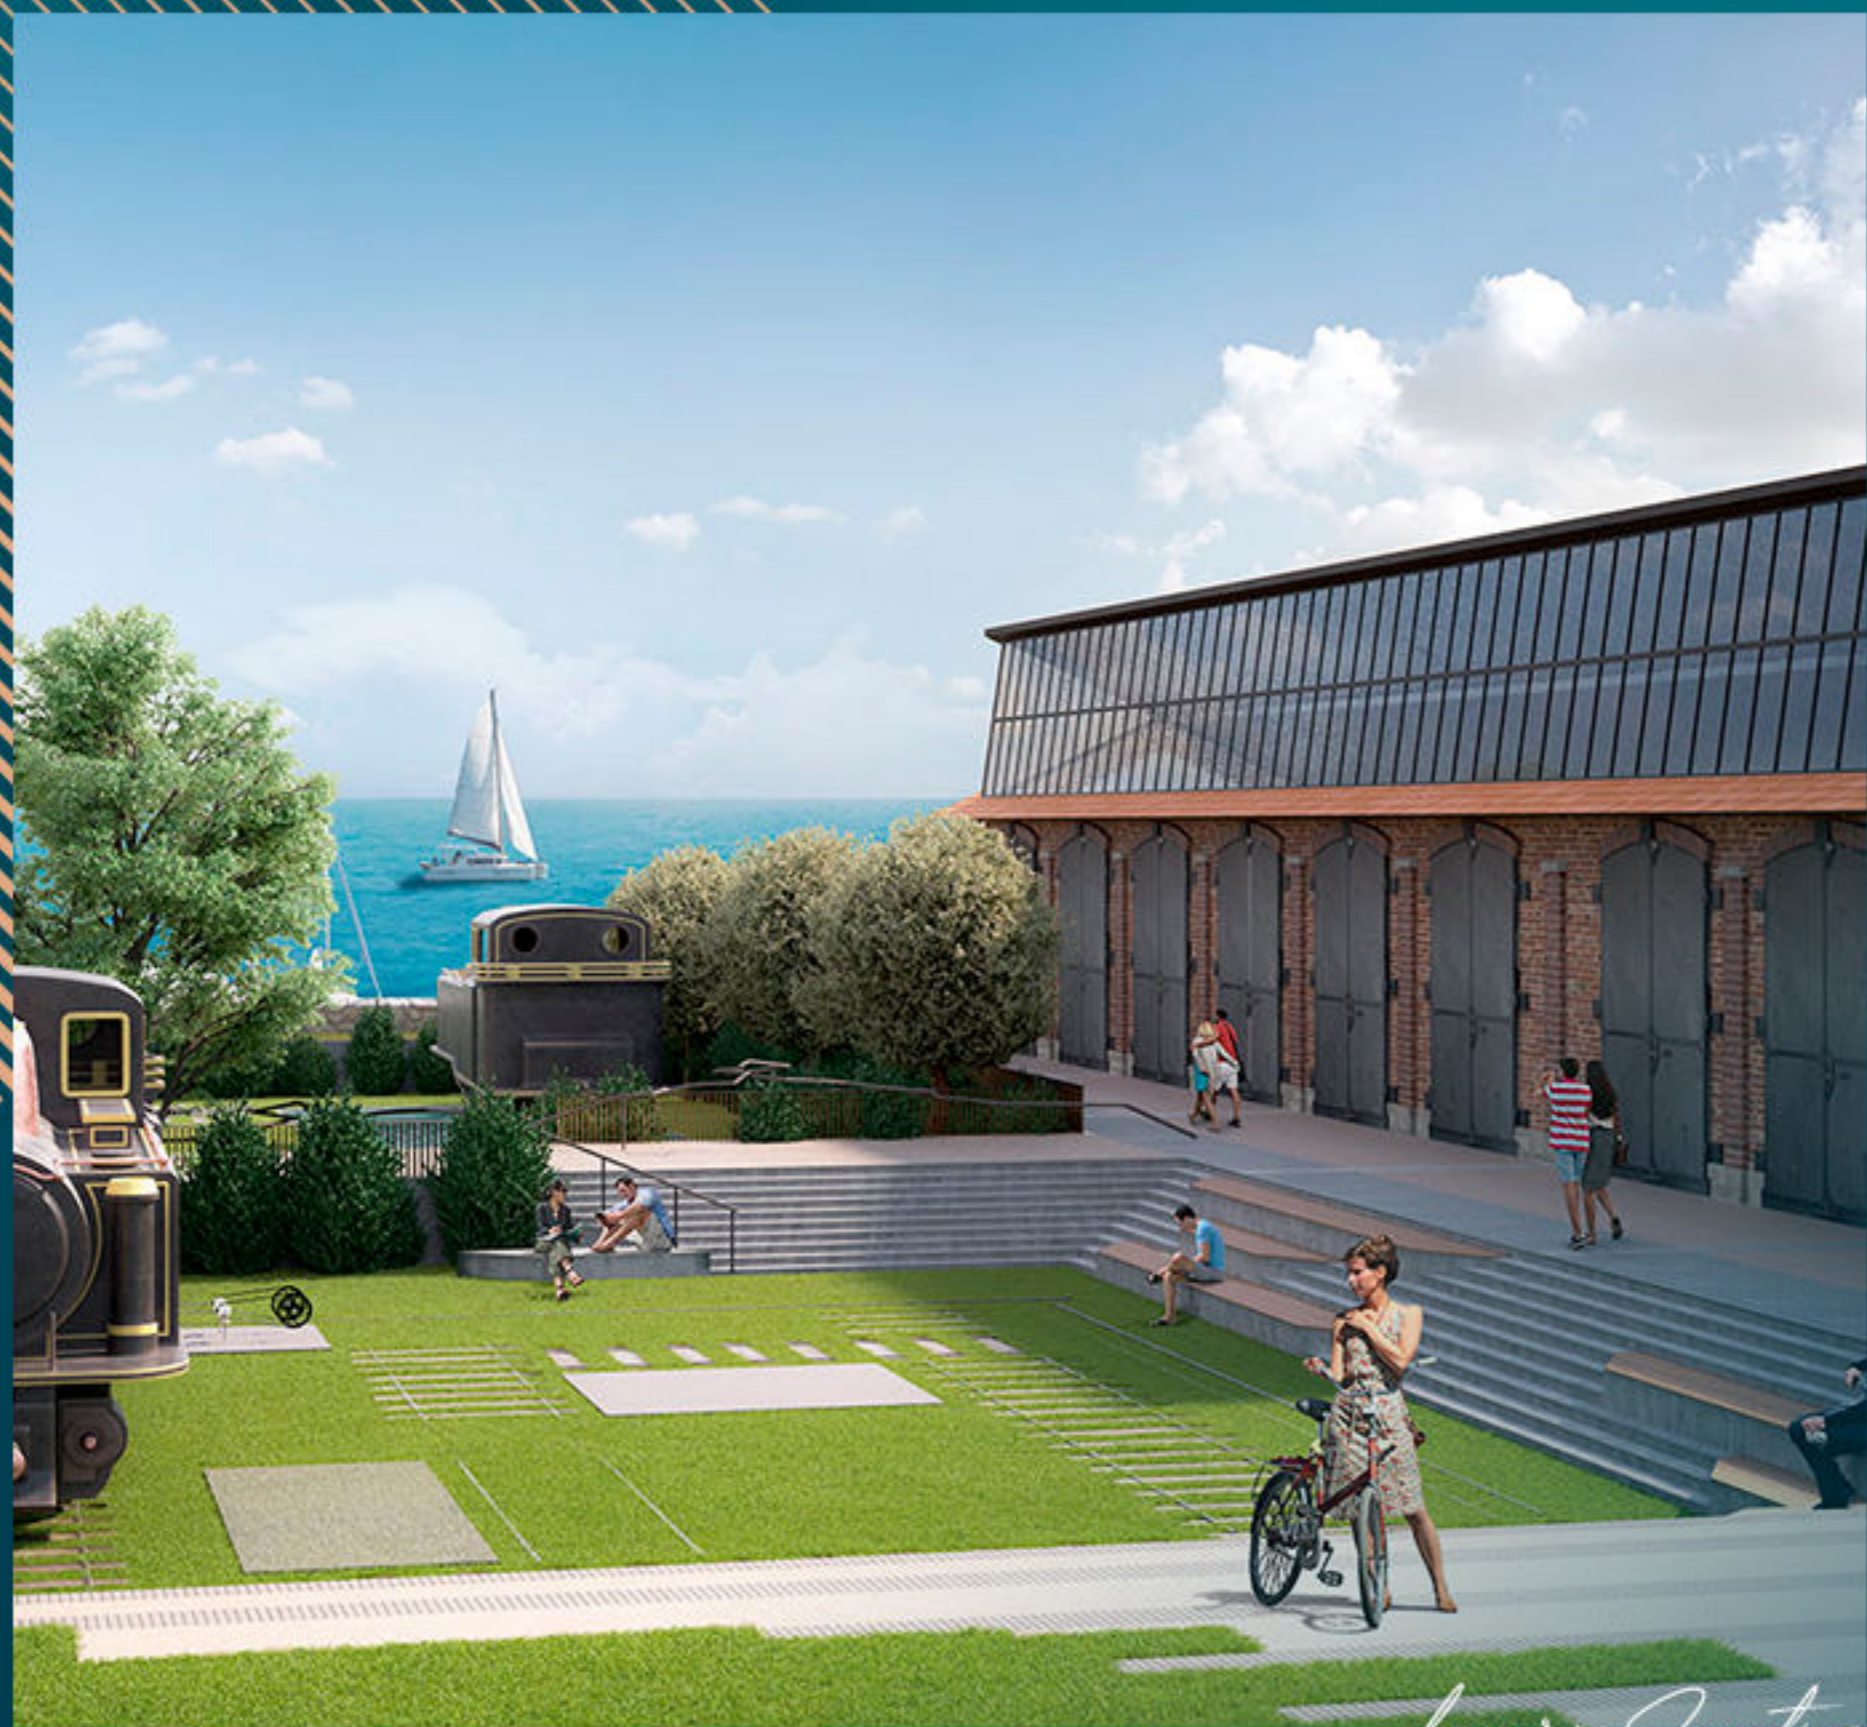

# ОПИСАНИЕ НЕДВИЖИМОСТИ

Этот проект, признанный одним из мировых проектов-образцов в плане восстановления исторических зданий в соответствии с их происхождением, построение новых с современным архитектурным подходом и их интерпретации с учетом устойчивого дизайна. Реализован с большой точностью, учитывая такие характеристики, как уважение к историческому горизонту, взаимосвязь с античными памятниками и духом места.

При общей площади 40.000 кв.м., большая часть проекта 31.000 кв.м., отведена под захватывающие дух специально созданные ландшафтные зоны, наполненные всеми красотами природы и истории.

Этот комплекс предлагает глобальную ценность как для инвестиций, так и для проживания.

Запланированный как целостная концепция жизни, этот объект предлагает своим жителям счастливую жизнь, полную красок, энергии и удовольствия.

Совершенно новый проект, который станет центром притяжения для жителей и инвесторов.