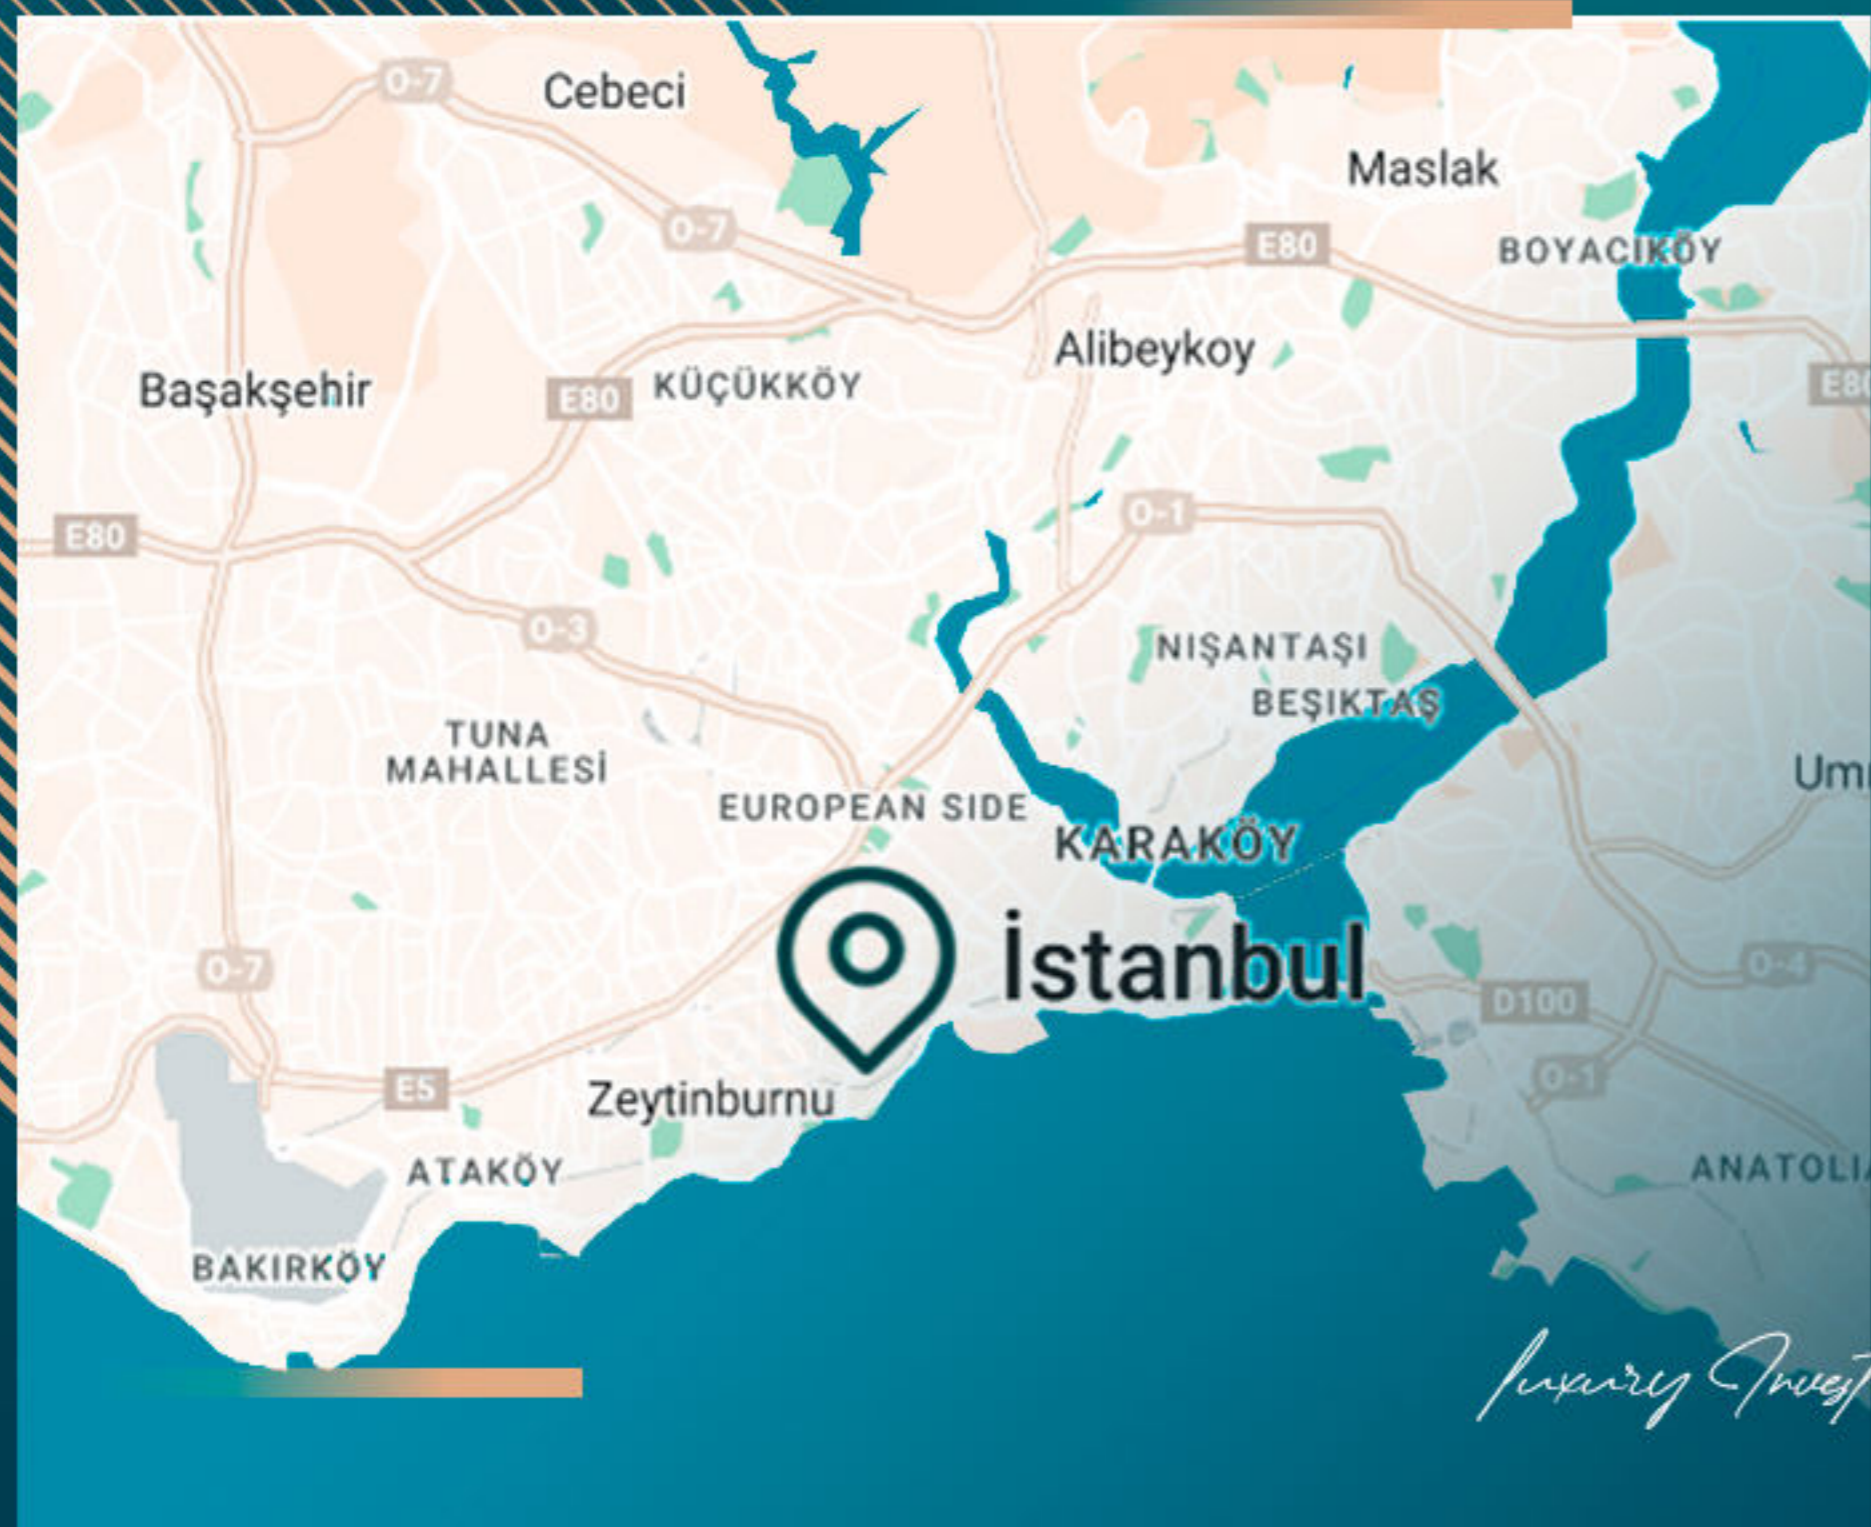

## МЕСТОПОЛОЖЕНИЕ ОБЪЕКТА

- в 35 минутах езды от аэропорта Стамбула
- в 10 минутах от шоссе «E5»
- в 10 минутах от Фатиха
- в 15 минутах от Султанахмет
- в 15 минутах от ТЦ «Historia Mall»
- в 5 минутах от туннеля Аврасия
- в 2 минутах от метро Мармарай