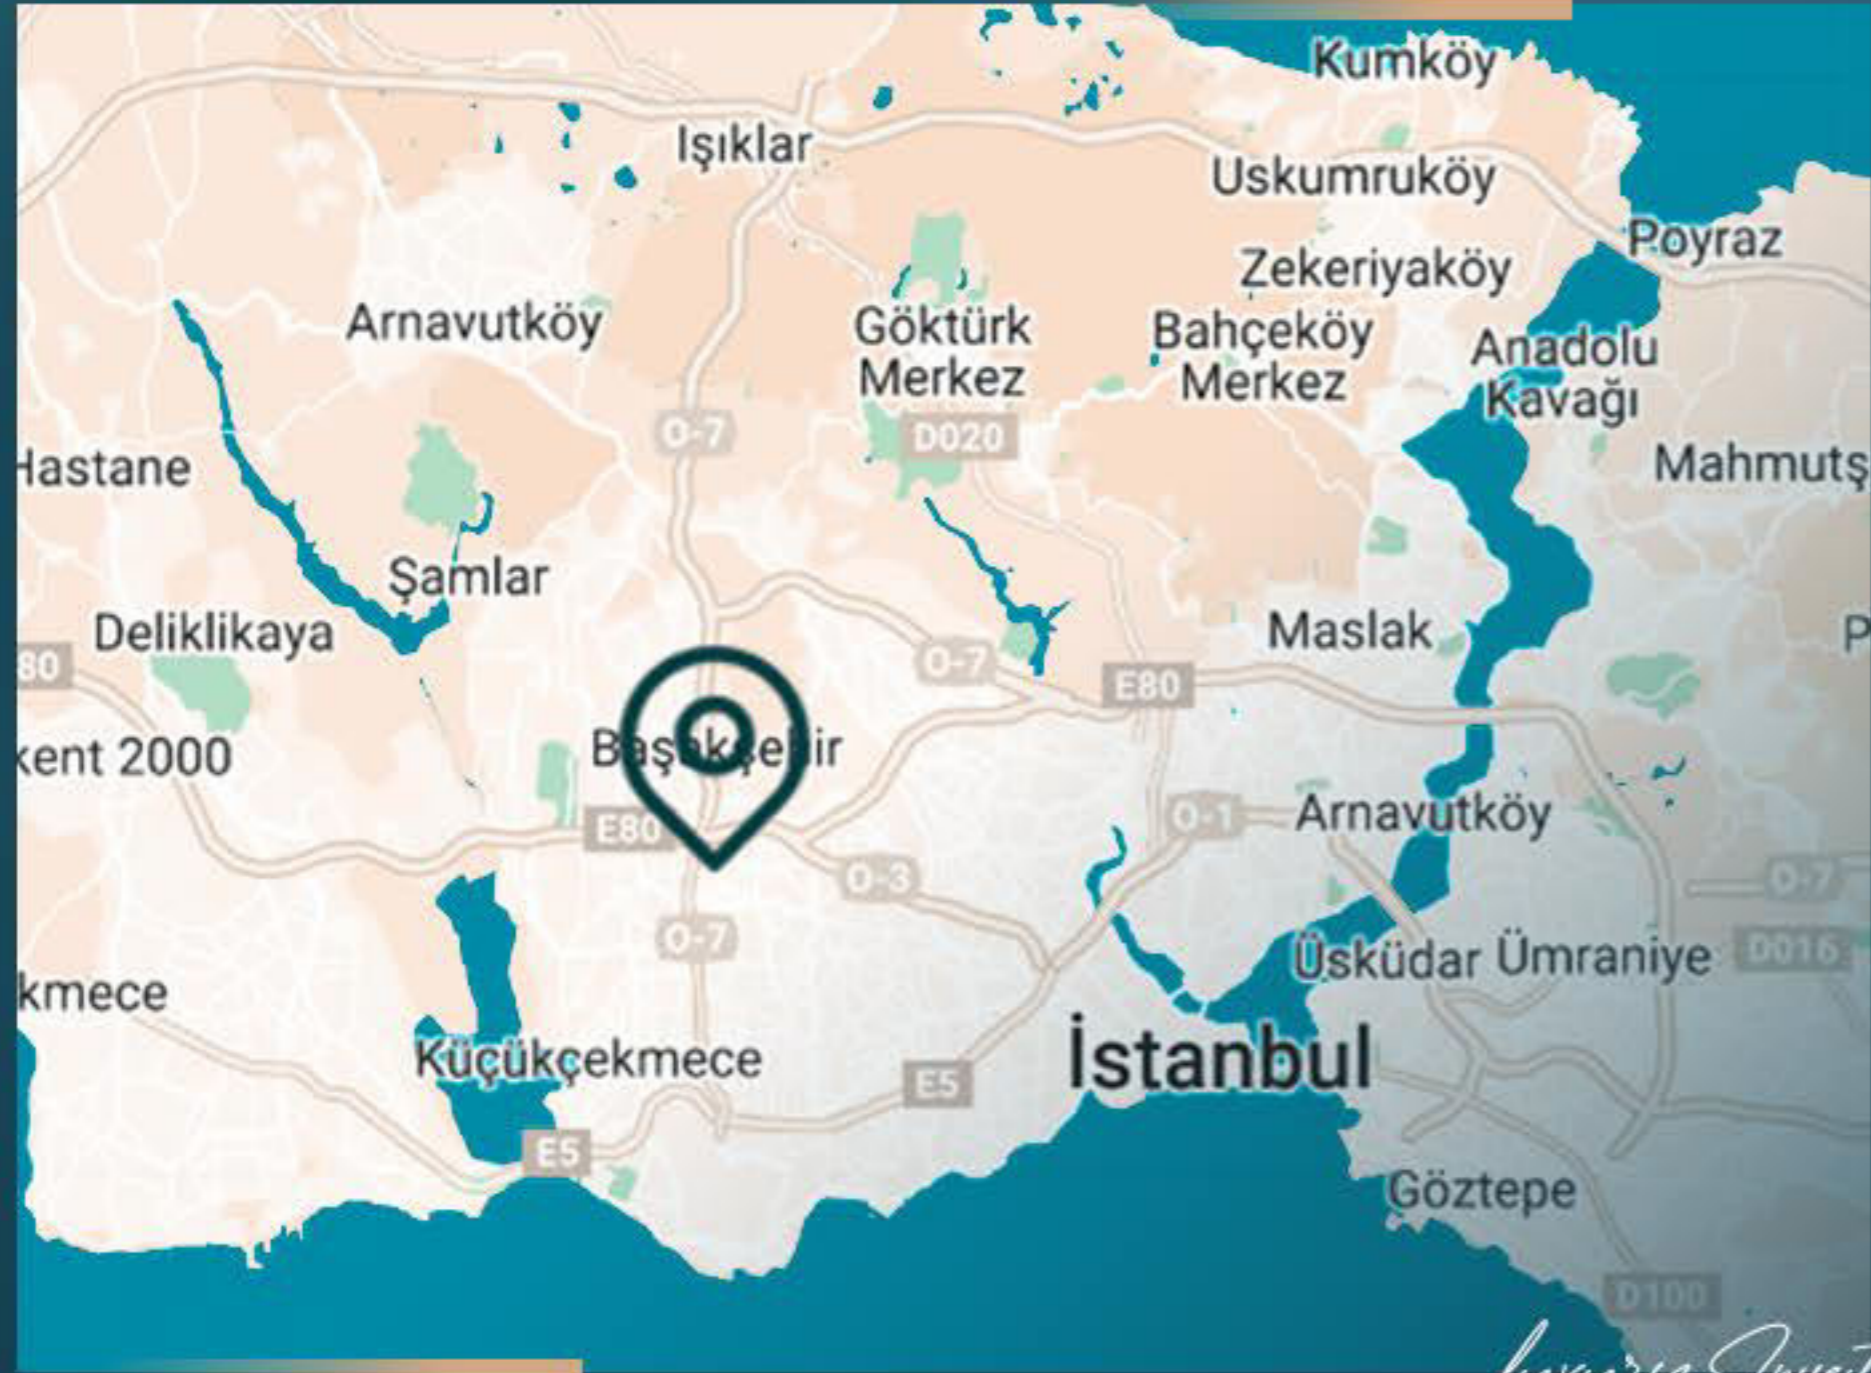

معلومات حول موقع المشروع

REAL ESTATE INVESTMENT

يبعد دقيقة واحدة عن طريق باسن إكسبريس
يبعد دقيقة واحدة عن محطة المترو
يبعد دقيقة واحدة عن الطريق السريع TEM
يبعد دقيقة واحدة عن جامعة ألتينباس
يبعد دقيقتين عن مول اوف اسطنبول
يبعد دقيقتين عن 212 أوتليت مول
يبعد 25 دقيقة عن مطار اسطنبول
يبعد 5 دقائق عن قناة اسطنبول
يبعد 5 دقائق عن مستشفى ميديبول