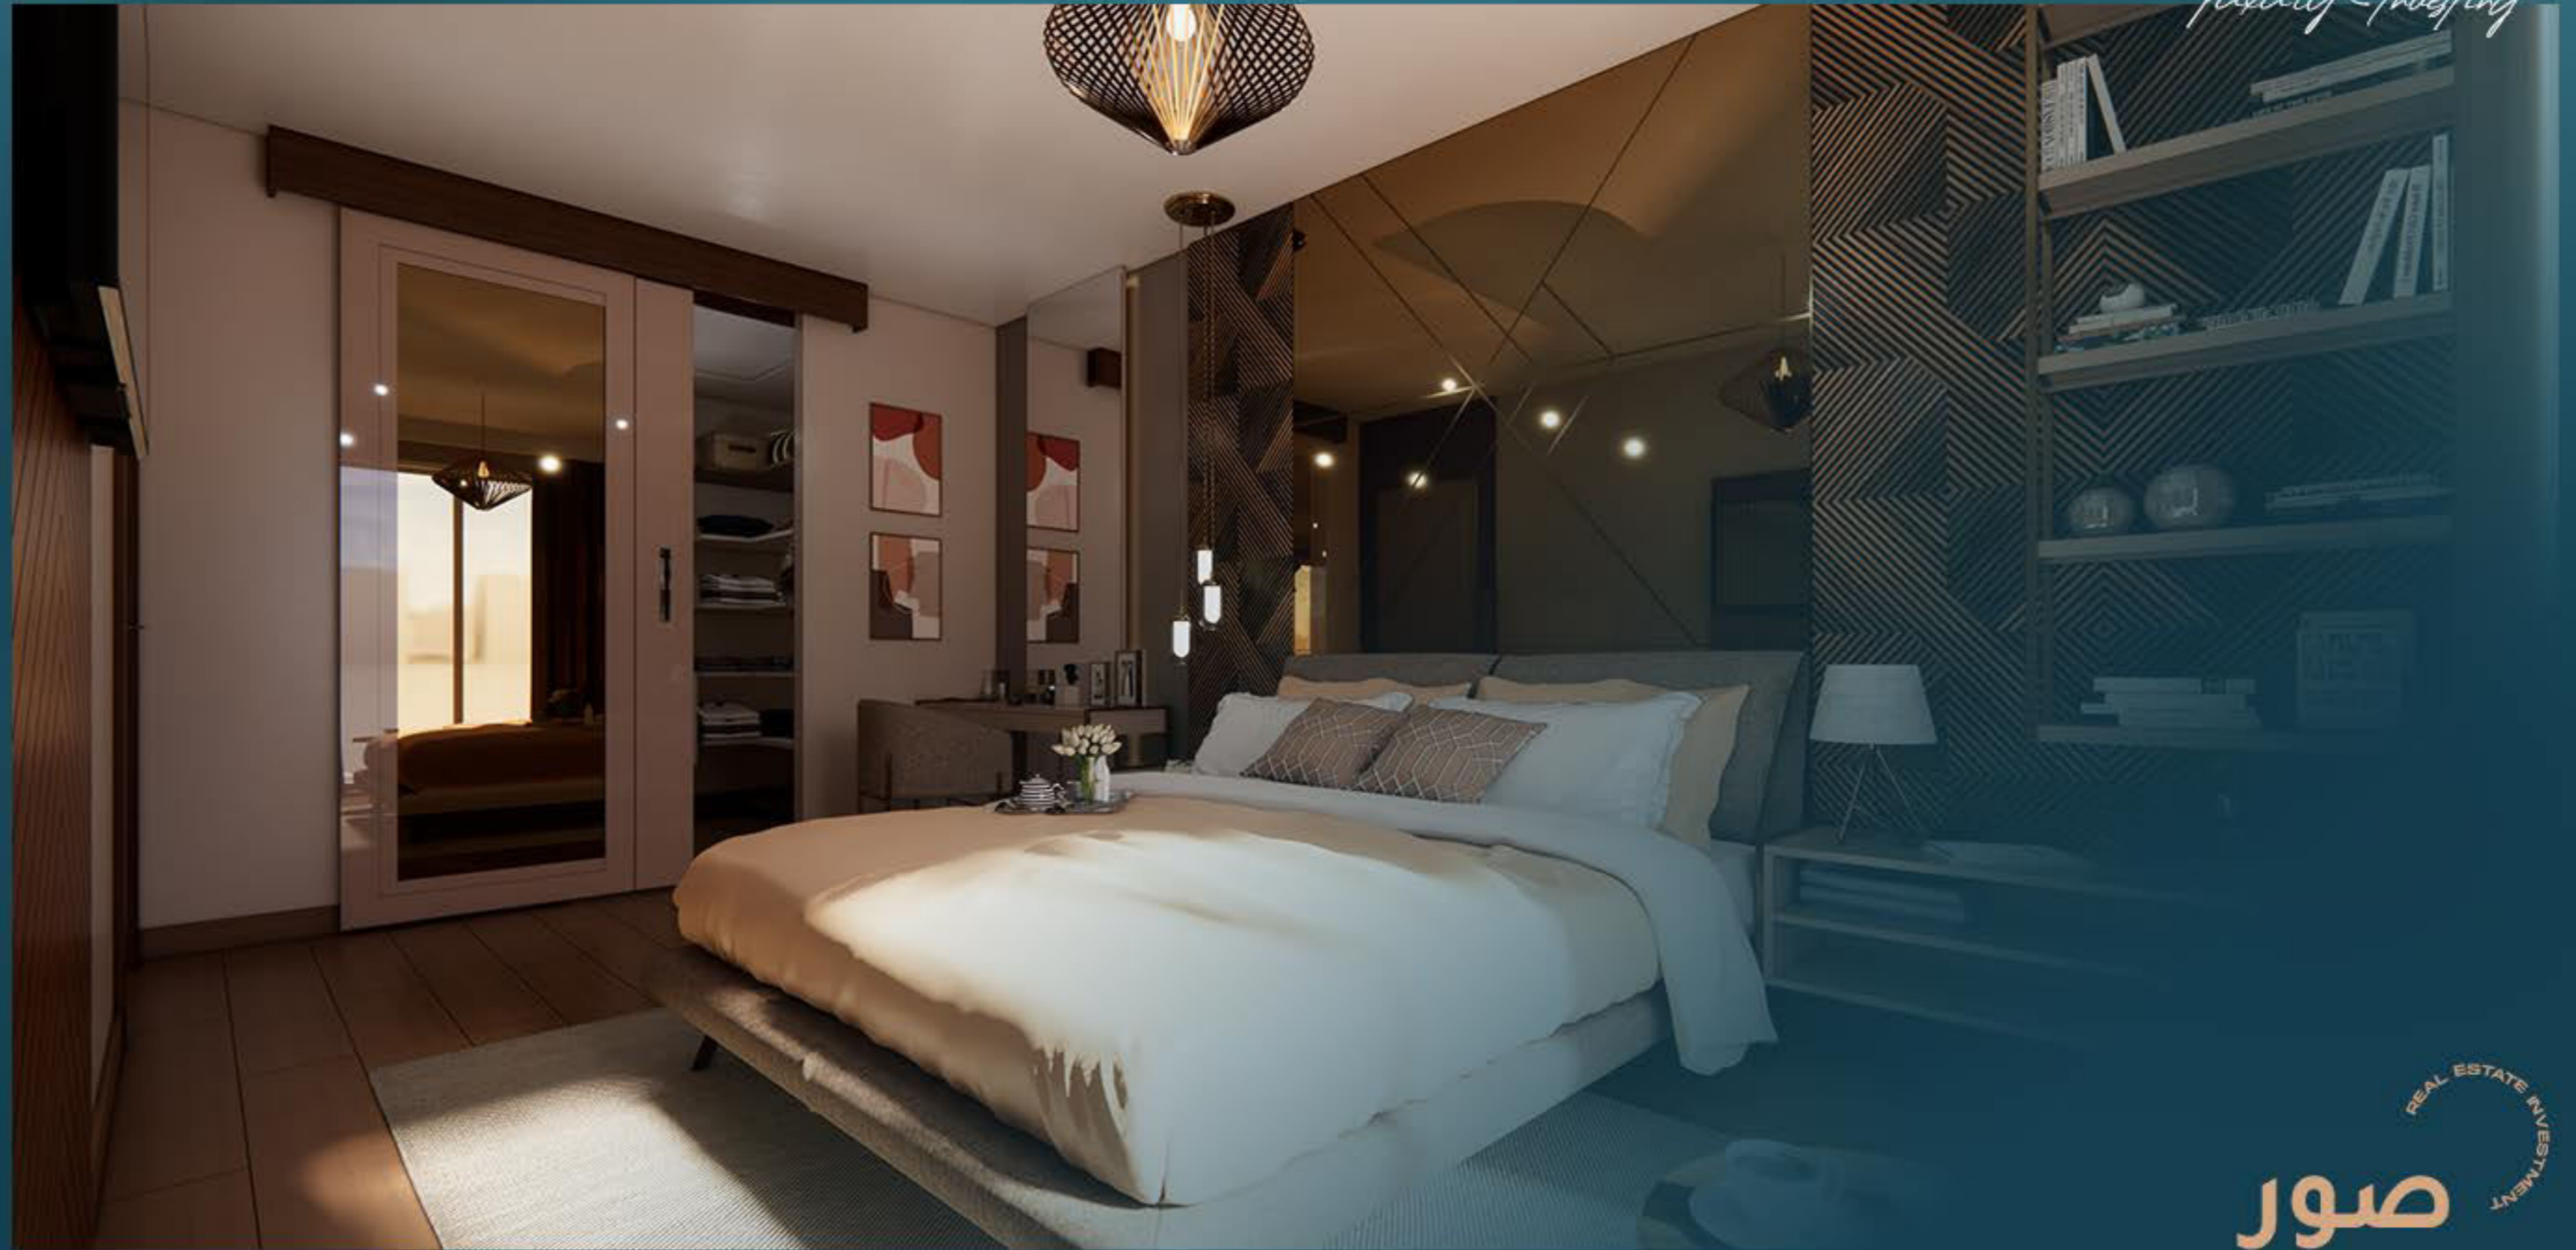

Luxury Investing

REAL ESTATE INVESTMENT

صور المشروع