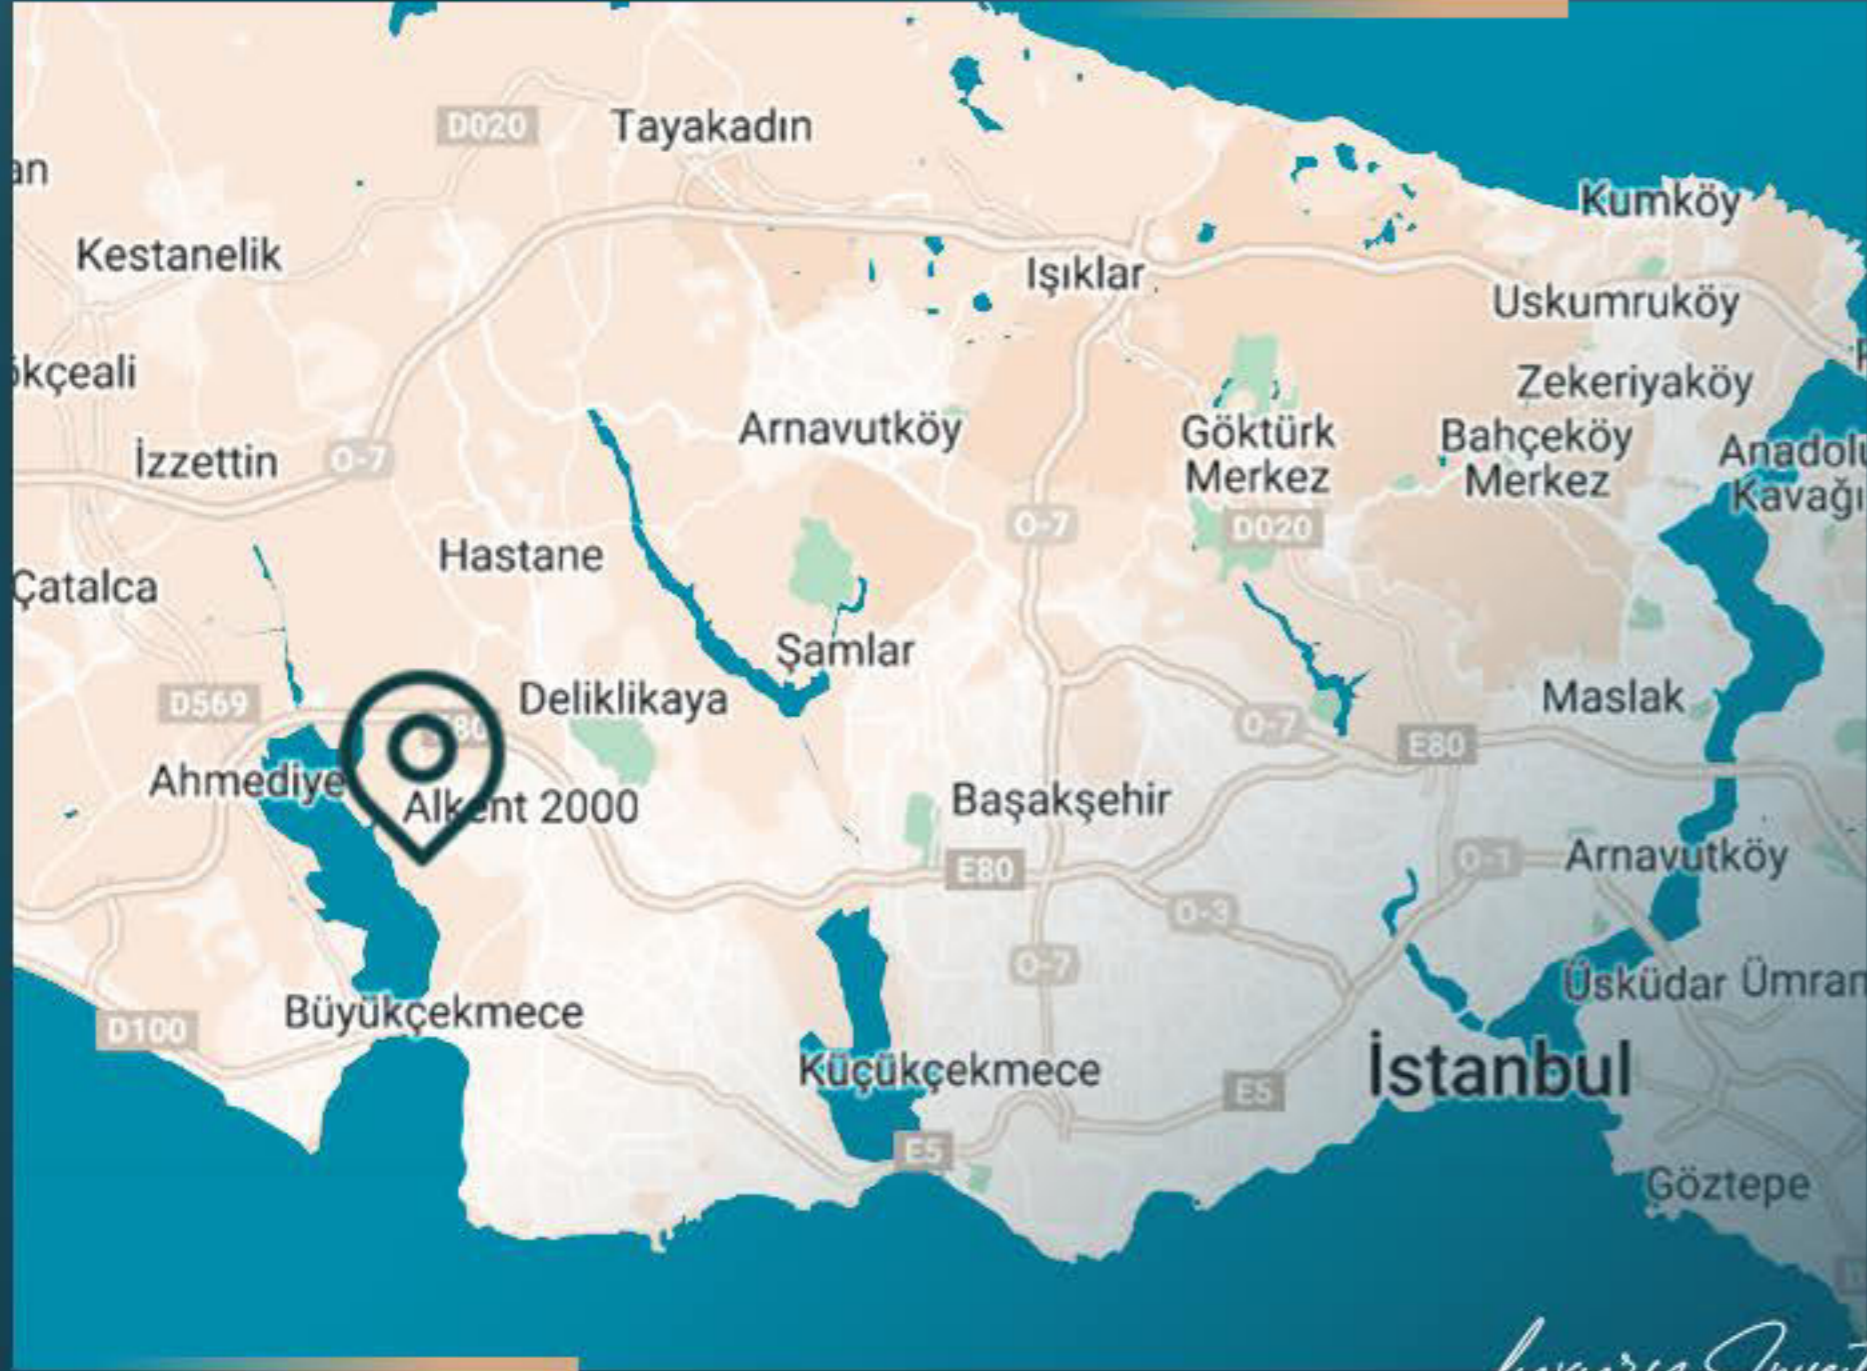

يتمتع المشروع بموقع مميز في منطقة بويوك شكمجة في اسطنبول الأوروبية حيث تقع أهم النقاط بالقرب منك.

معلومات حول موقع المشروع

Priority Investing

- يبعد 1 كم عن الطريق السريع TEM
- يبعد 2 كم عن مدرسة برايتس الدولية
- يبعد 4 كم عن جامعة اسطنبول
- يبعد 5 كم عن الطريق السريع E5
- يبعد 5 كم عن مركز Perlavista للتسوق
- يبعد 10 كم عن مطار هيزارفين
- يبعد 10 كم عن مول مرمره بارك