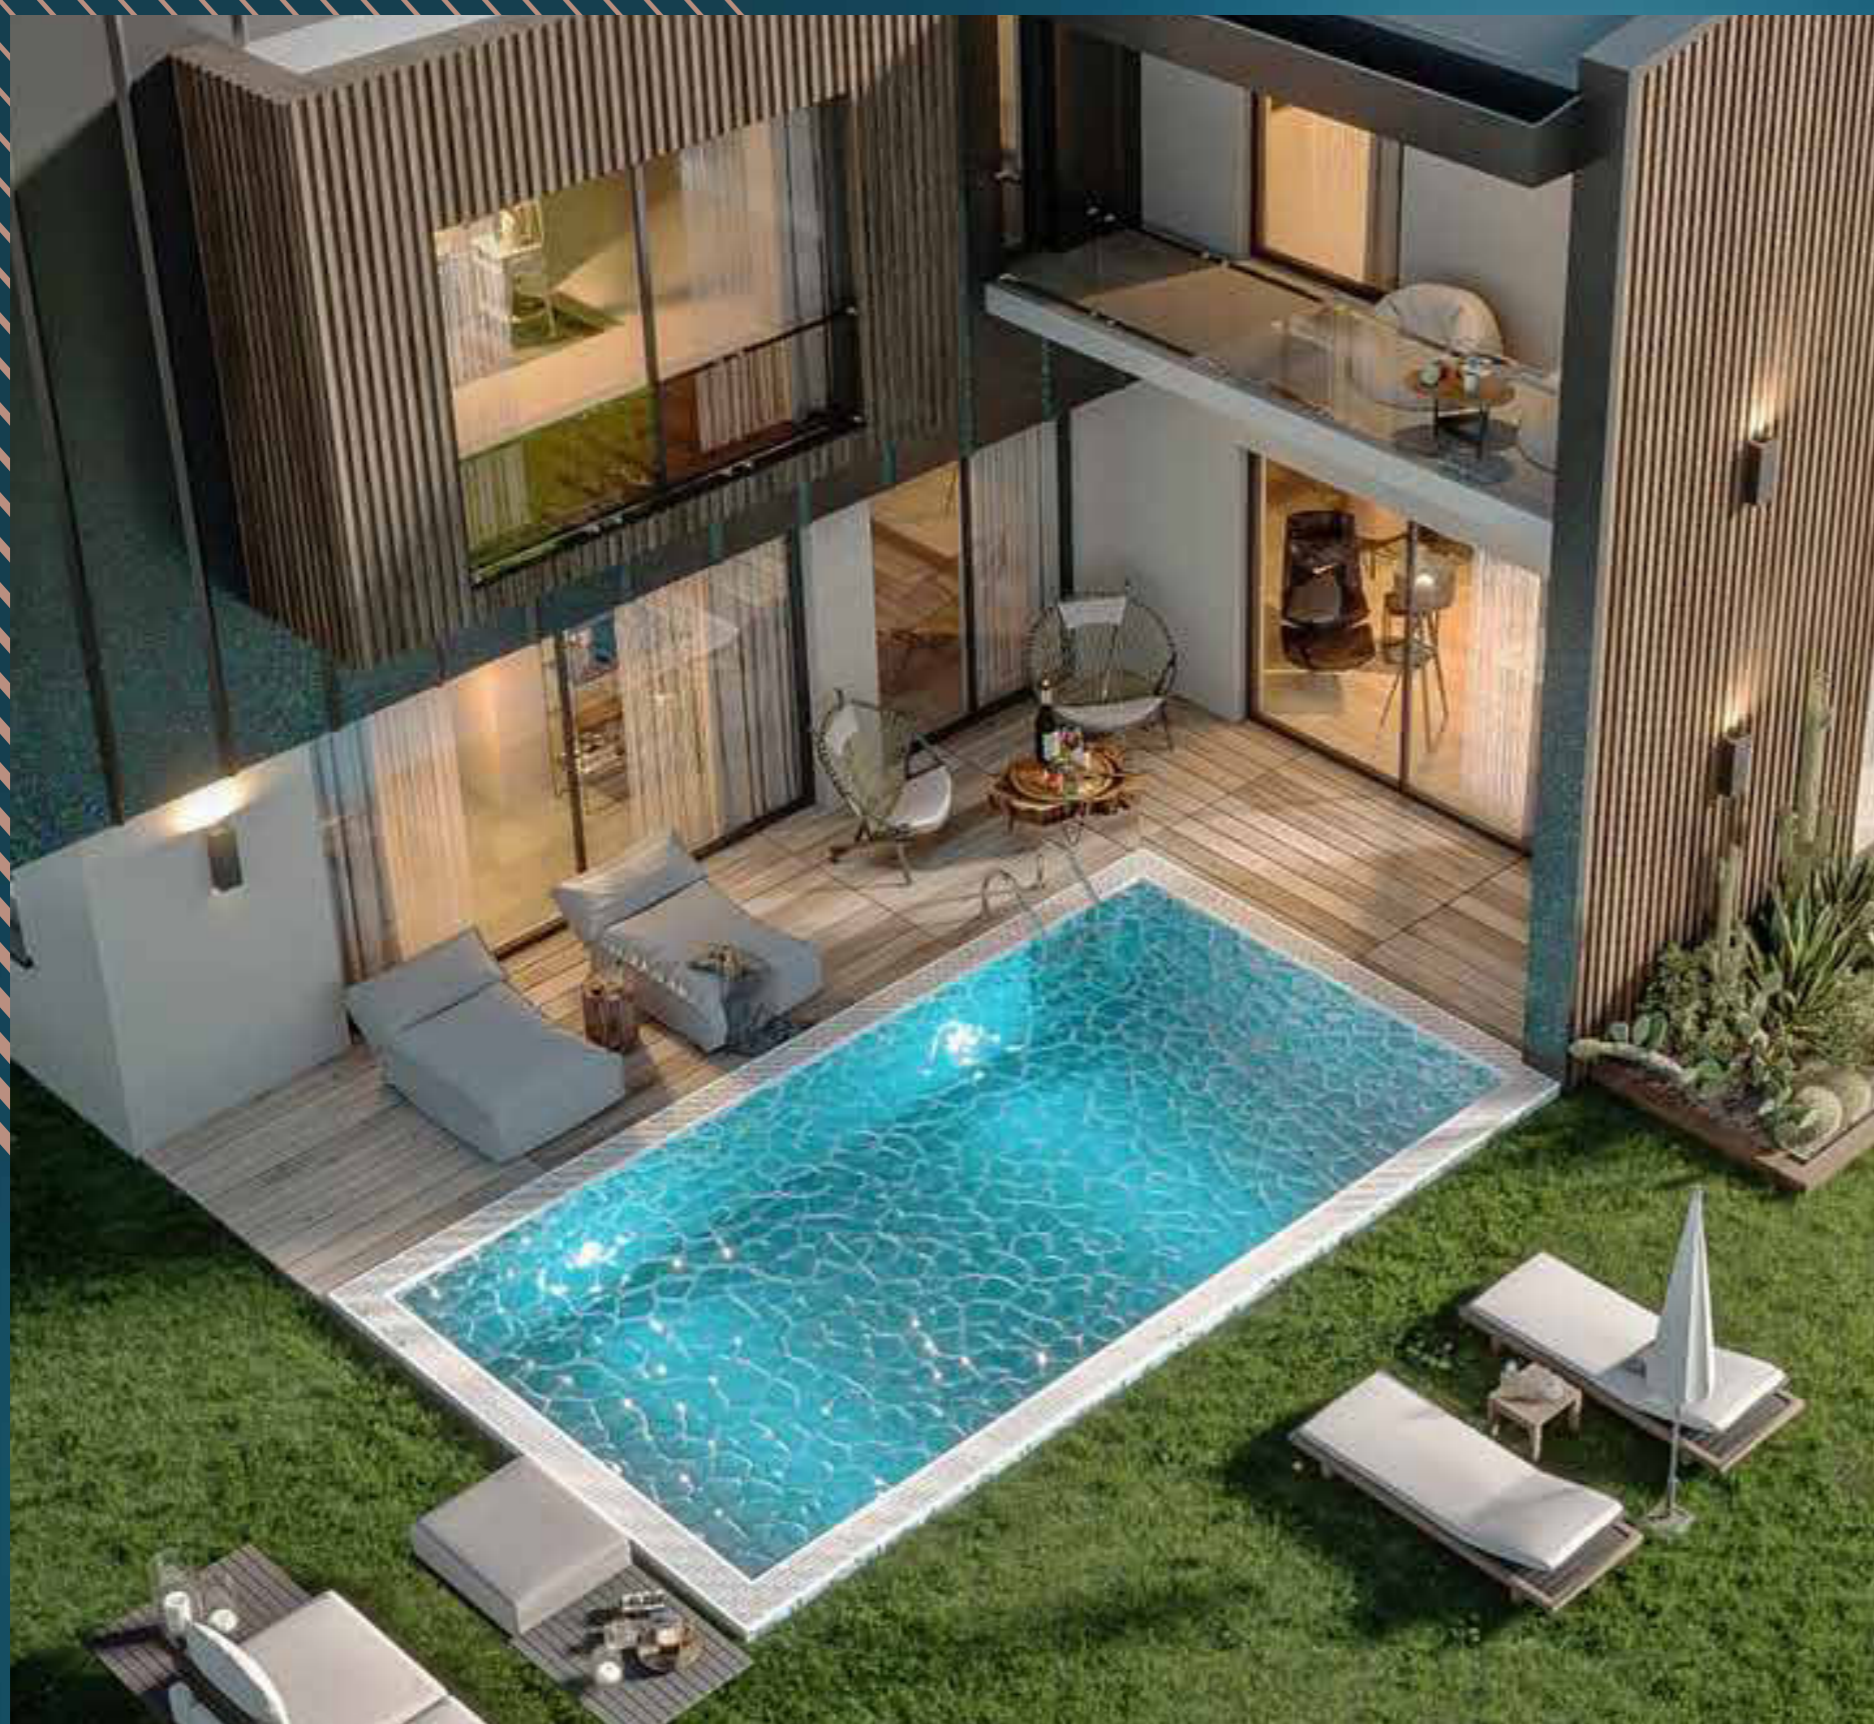

32 роскошные виллы площадью 600 м2 были спроектированы таким образом, чтобы предложить своим владельцам абсолютную безопасность и комфортную жизнь.

Данный комплекс является прекрасным объектом для инвестиций благодаря своему стратегическому расположению рядом с разнообразными торговыми центрами. Близость к аэропорту, больницам и школам обеспечивает легкий доступ ко всему необходимому для семьи, что делает его идеальным выбором.

Проект обладает следующими характеристиками:

Умный дом

Независимый бассейн для каждой виллы

Парковка

Независимый генератор

Отдельная кухня

Независимая джакузи с естественным видом

Система подогрева полов