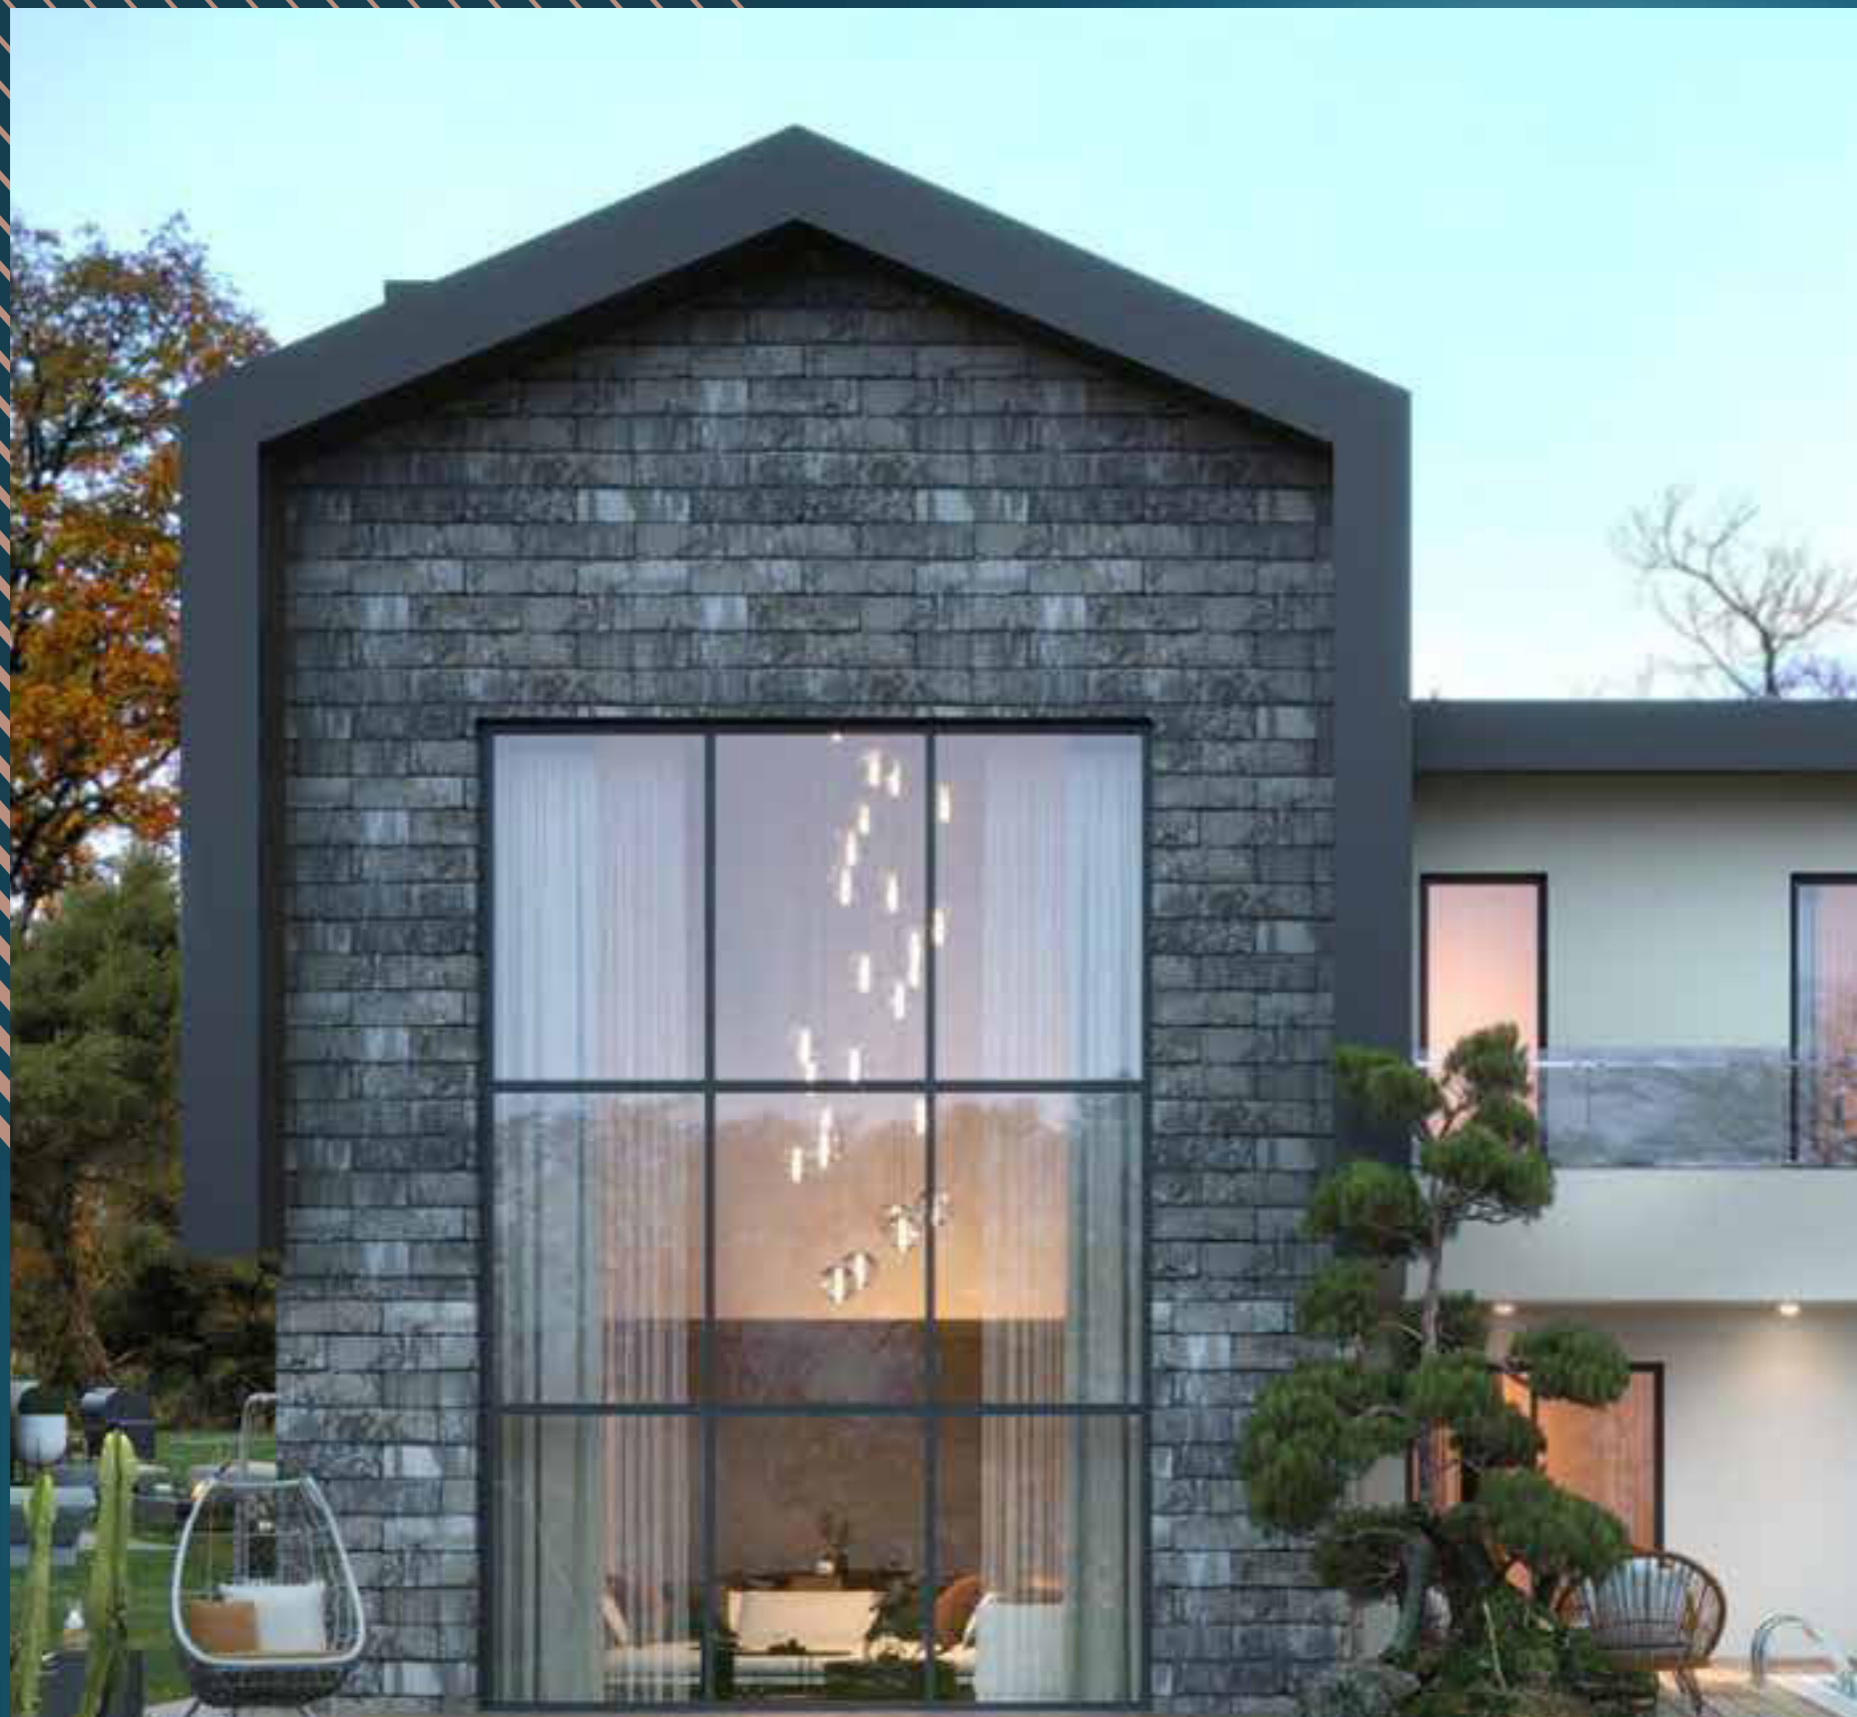

LS207

На стадии строительства

REAL ESTATE INVESTMENT

Роскошные виллы в Анталии, Дёшемеалты

 Анталии, Дёшемеалты

Luxury Living

Описание

Живи в своём собственном мире... Проект предлагает впечатляющий и спокойный образ жизни в самом популярном районе Анталии - Дёшемеалты.

32 роскошные виллы площадью 600 м2 были спроектированы таким образом, чтобы предложить своим владельцам абсолютную безопасность и комфортную жизнь.

Данный комплекс является прекрасным объектом для инвестиций благодаря своему стратегическому расположению рядом с разнообразными торговыми центрами. Близость к аэропорту, больницам и школам обеспечивает легкий доступ ко всему необходимому для семьи, что делает его идеальным выбором.