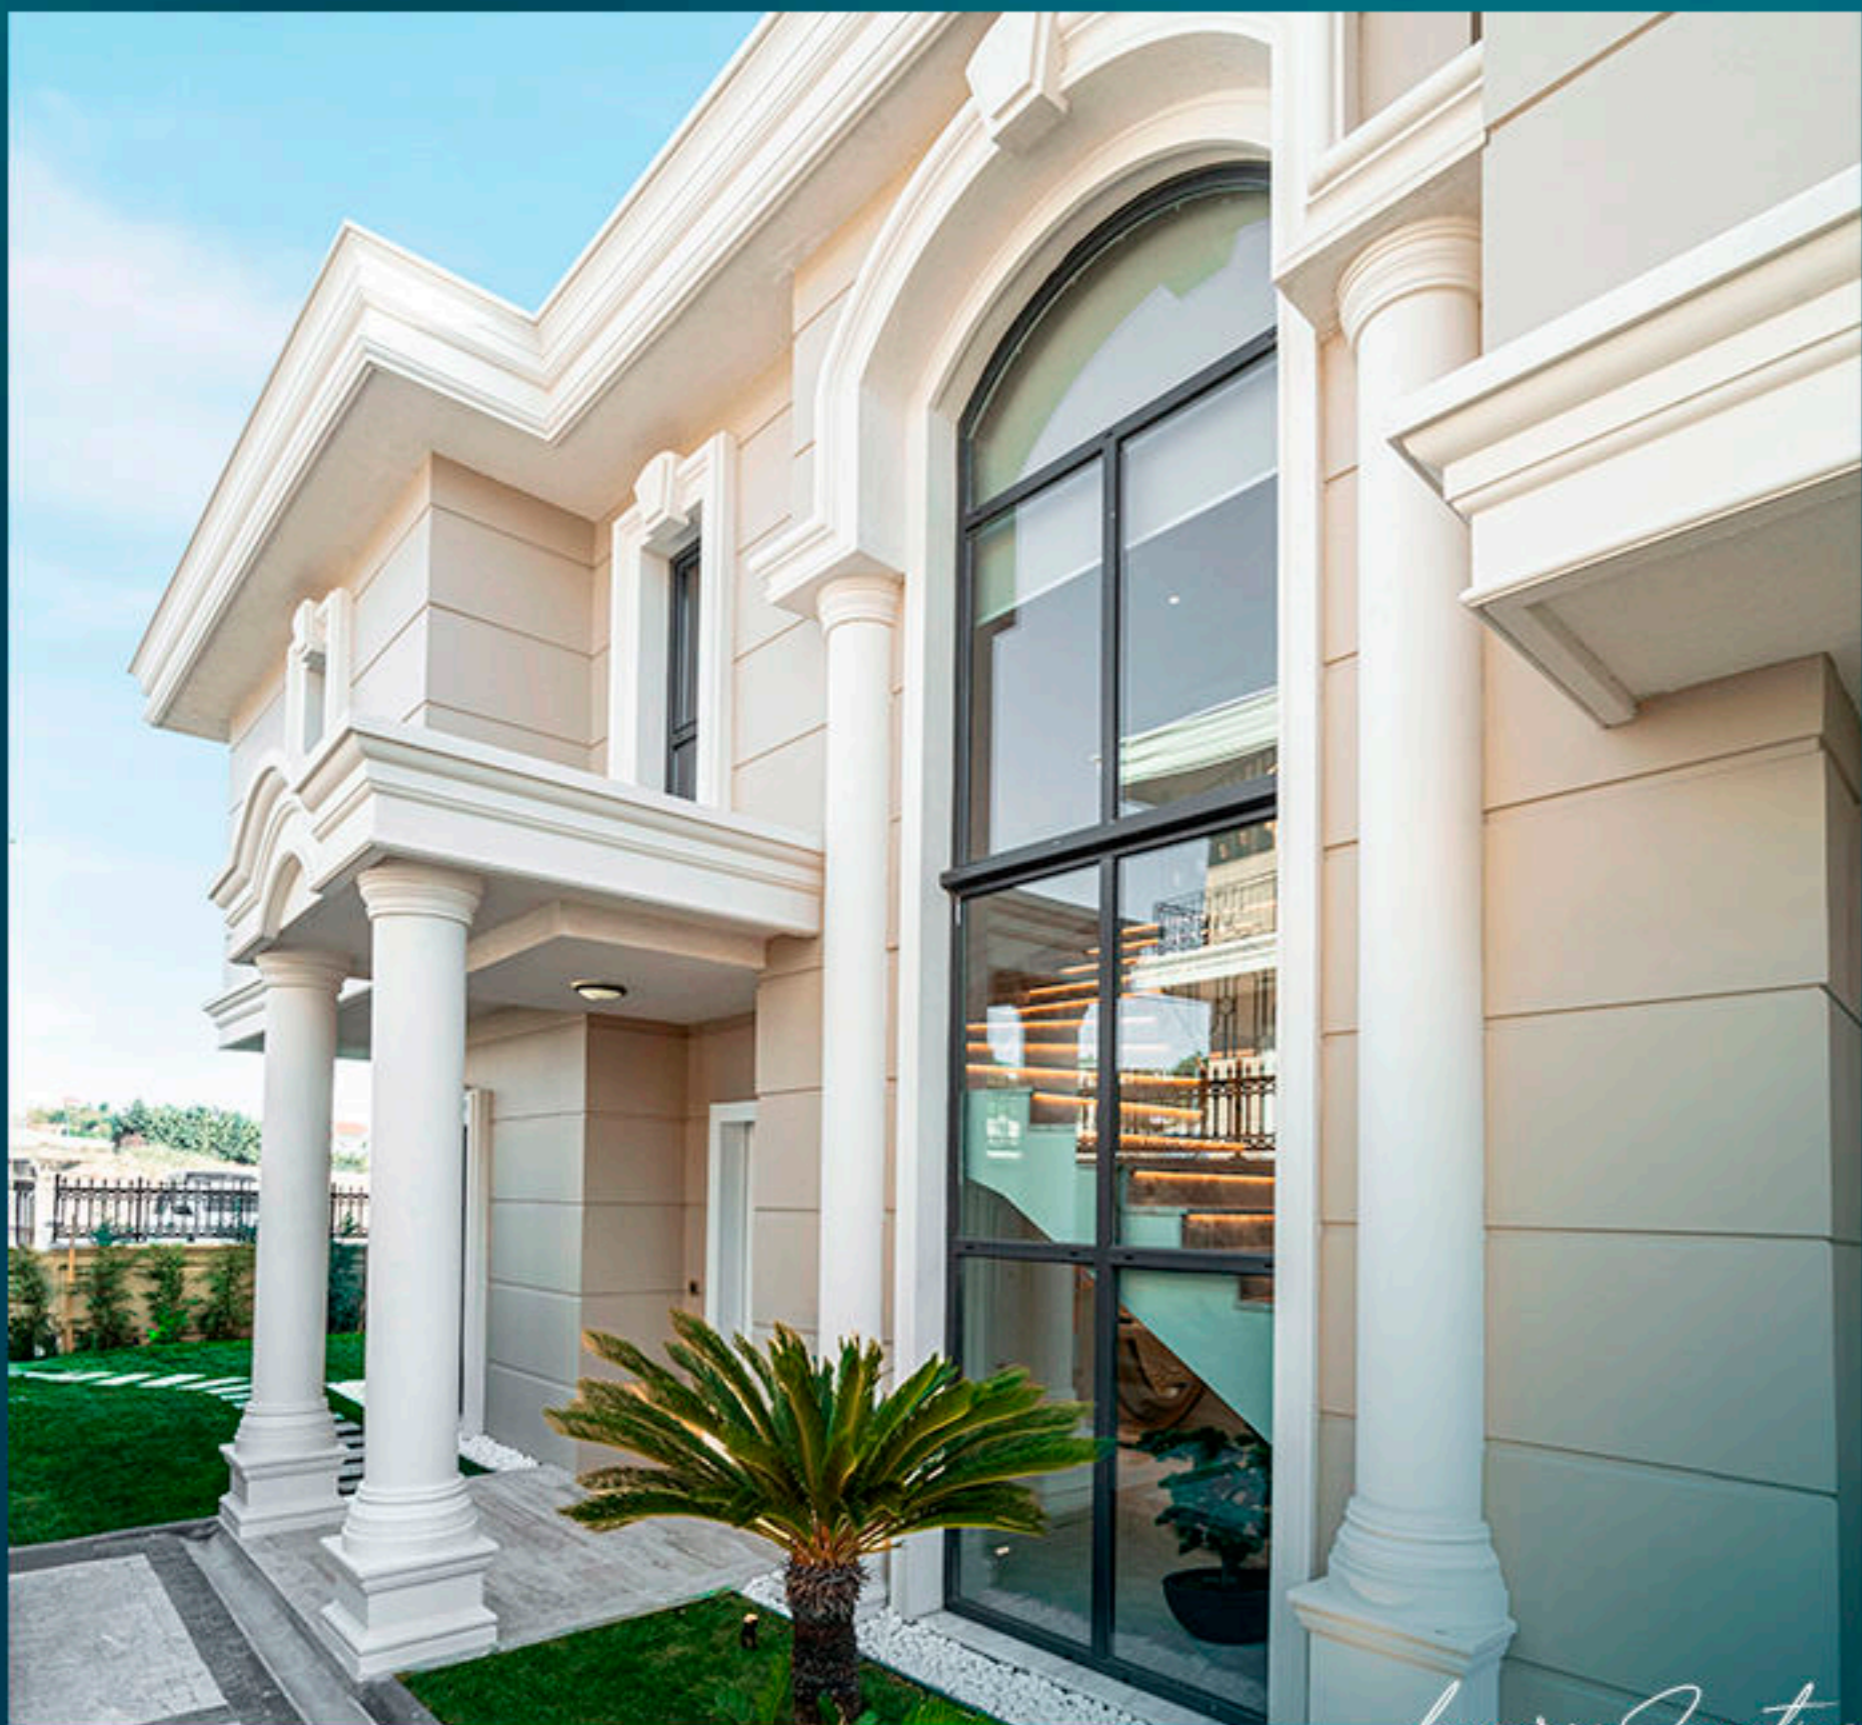

Он включает в себя 7 различных типов вилл с вариантами 5+1 и 6+1.

Luxury Investing

Каждая спальня на вилле имеет собственную ванную комнату, а все виллы спроектированы как роскошные резиденции.

Отдыхайте со своими близкими и познавайте радости жизни с помощью социальных объектов, включенных в проект, таких как бассейн, сауна, турецкая баня, фитнес-центр, теннисные и баскетбольные корты, футбольное поле, а также парковка и система безопасности.

Luxury Investing

В этом особом комплексе пляж находится всего в 700 метрах от вашего дома.

Данный проект расположен в особом районе Бююкчекмедже, на европейской стороне Стамбула.

Он окружен всеми основными социальными объектами, такими как школы, университеты, торговые центры и рынки.