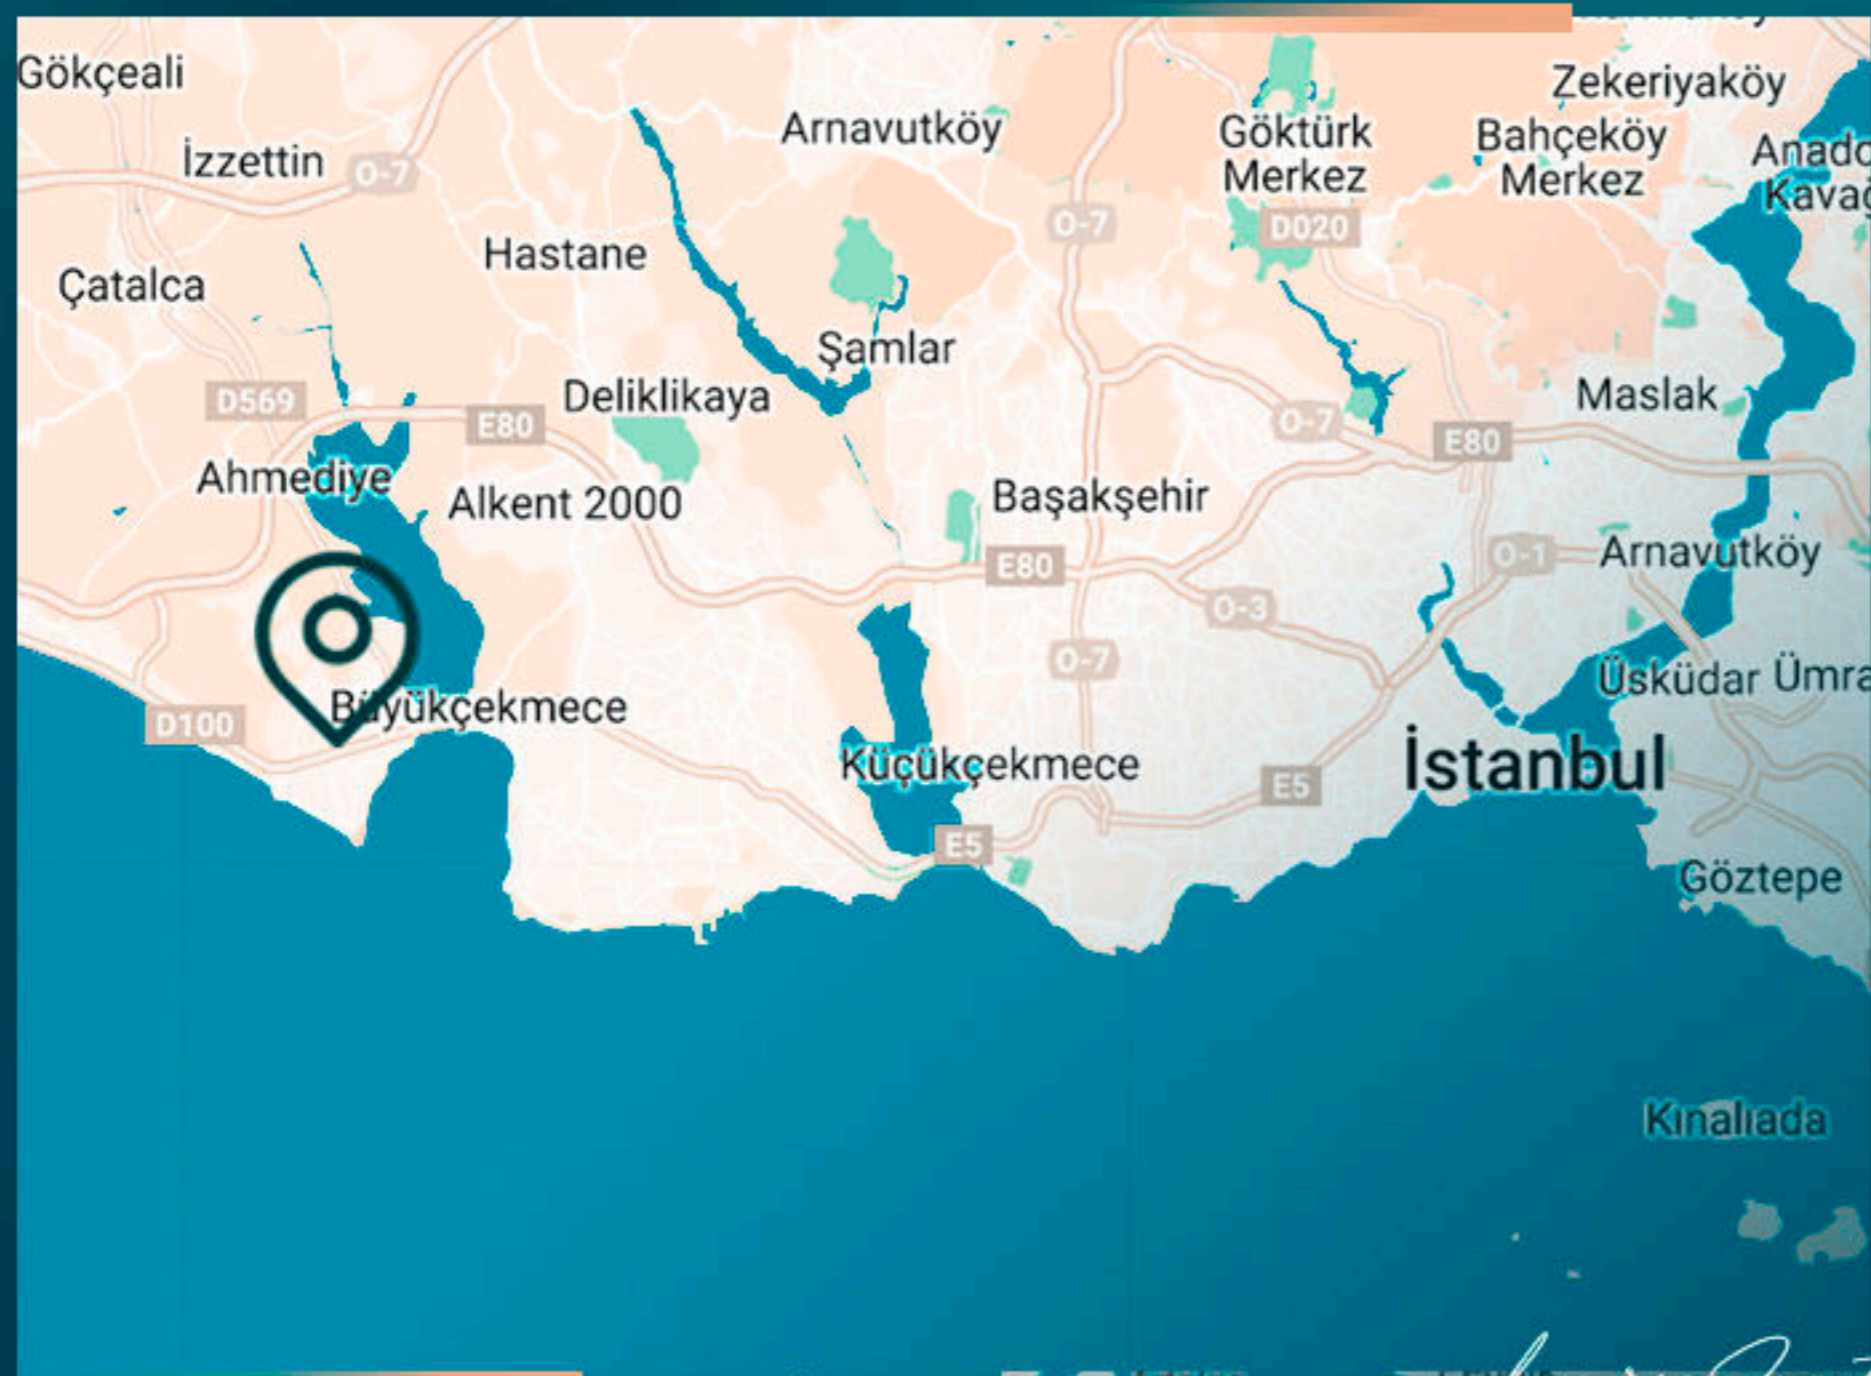

Luxury Investing

В этом особом комплексе пляж находится всего в 700 метрах от вашего дома.

Данный проект расположен в особом районе Бююкчекмедже, на европейской стороне Стамбула.

Он окружен всеми основными социальными объектами, такими как школы, университеты, торговые центры и рынки.

Real Estate Investing

МЕСТОПОЛОЖЕНИЕ ОБЪЕКТА

В 1 минуте езды от шоссе

В 5 минутах езды от пристани для яхт

В 5 минутах езды от университетов

В 10 минутах езды от набережной Бююкчекмедже

В 10 минутах езды от больниц