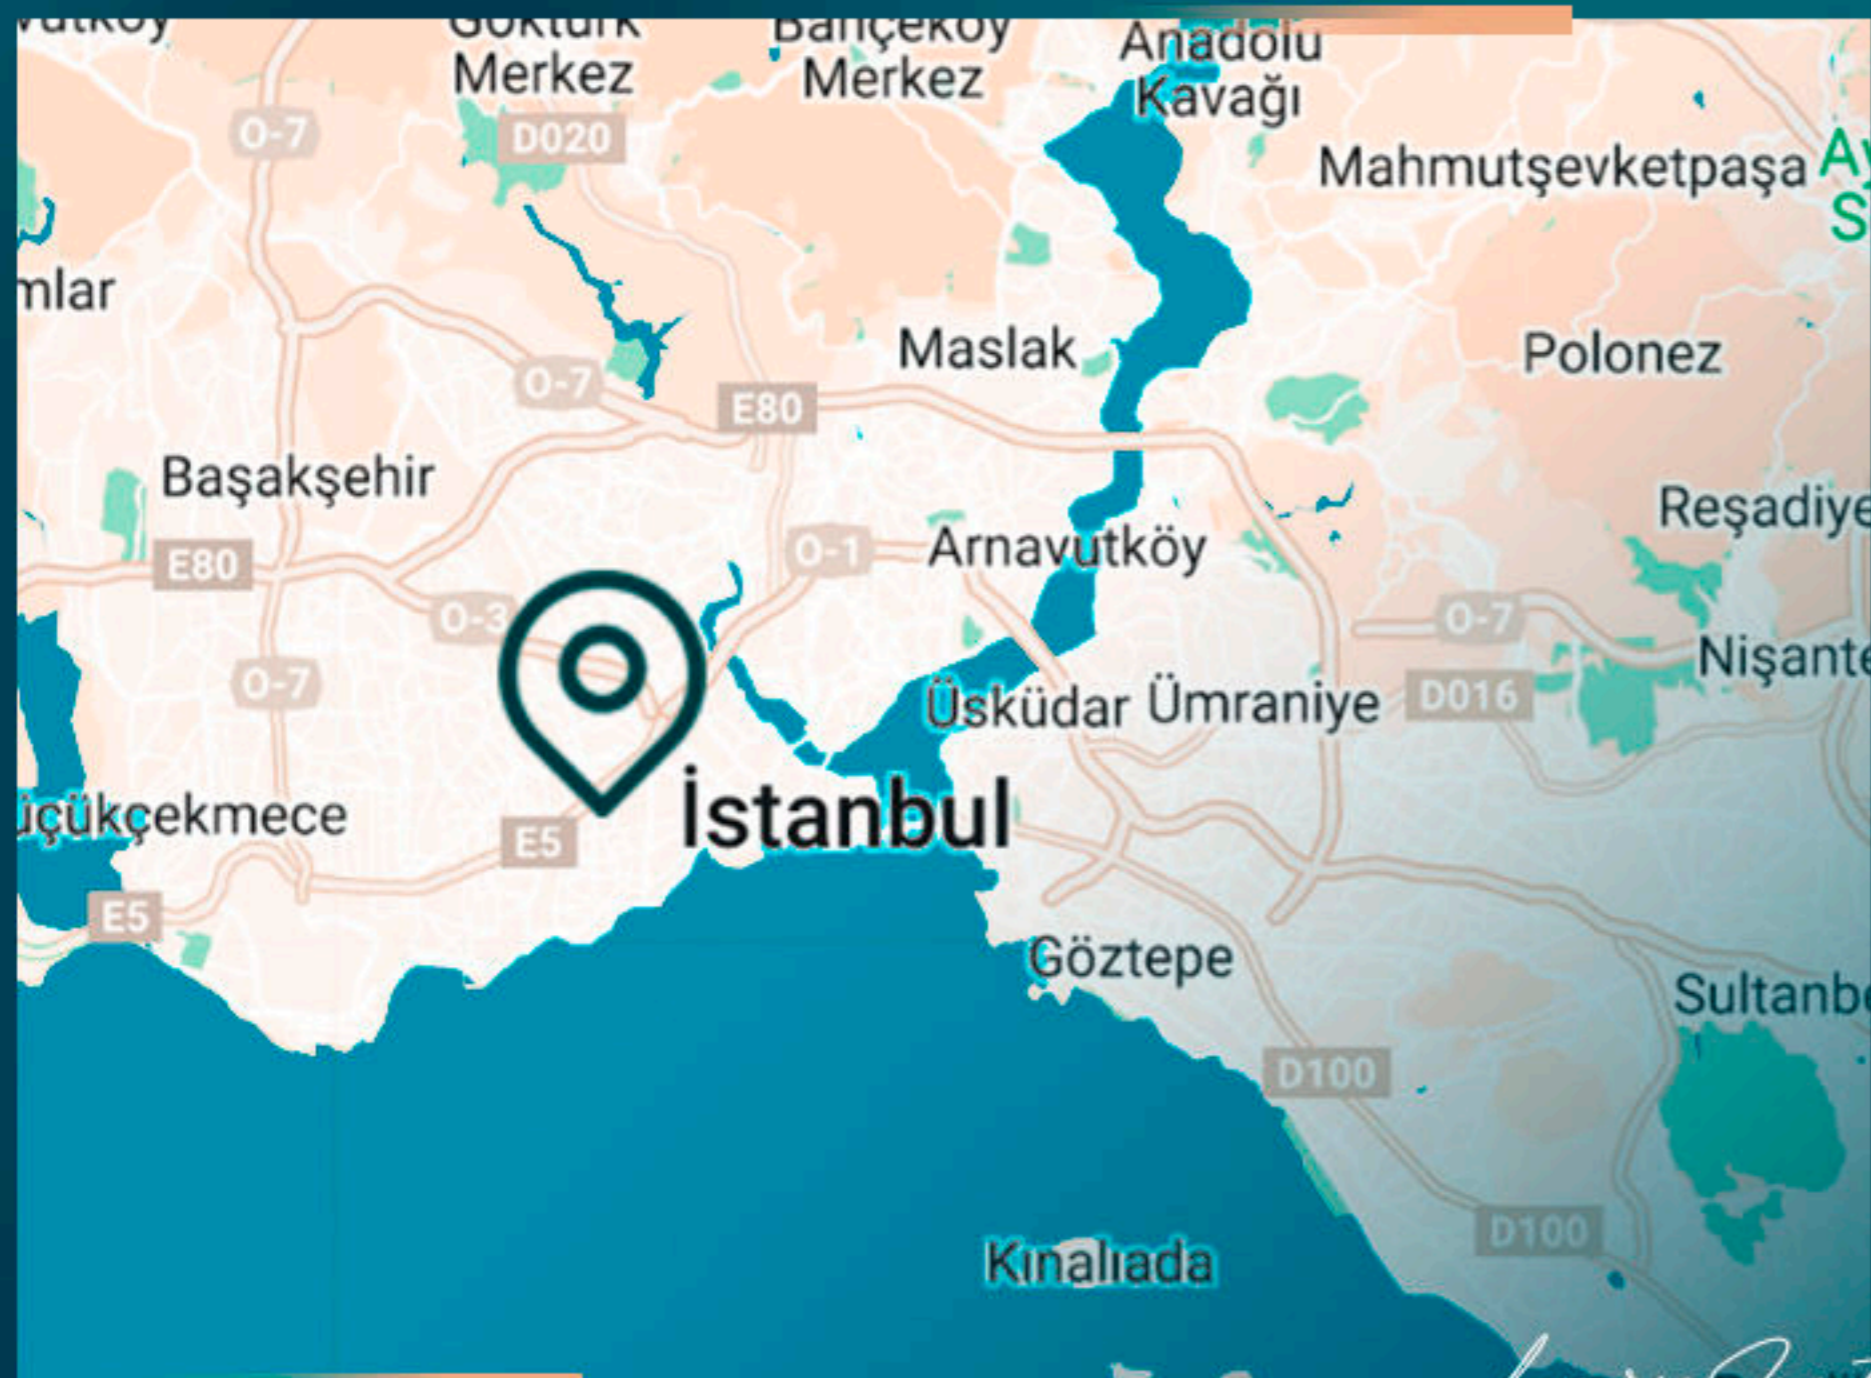

МЕСТОПОЛОЖЕНИЕ ОБЪЕКТА

В 2 минутах от больниц

В 4 минутах от метро

В 4 минутах от торговых центров

В 5 минутах от университетов

Property Investing