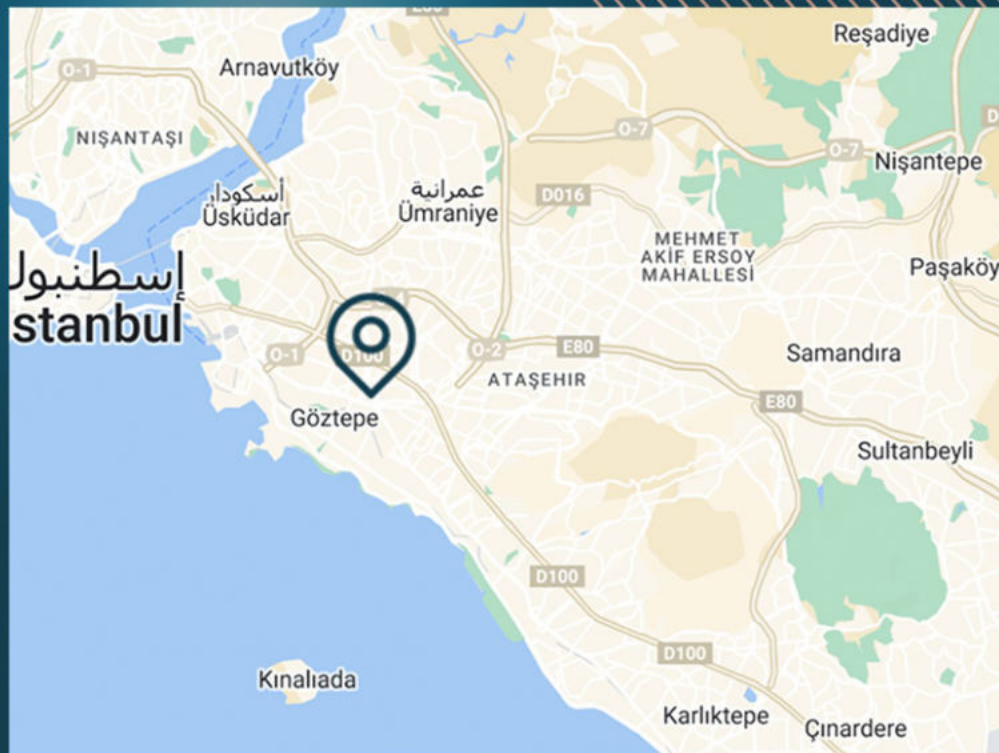

موقع العقار

يبعد دقيقة واحدة عن الطريق السريع E5

يبعد 25 دقيقة عن مطار صبيحة

يبعد 8 دقائق عن نفق أوراسيا

يبعد 5 دقائق عن شارع بغداد

يبعد 5 دقائق عن جسر البوسفور

مميزات العقار

- ✓ مسابح
- ✓ حدائق
- ✓ ملاعب
- ✓ نادي رياضي
- ✓ أمن و حماية
- ✓ كراج سيارات
- ✓ مصعد
- ✓ ساونا
- ✓ حمام تركي
- ✓ ملاعب أطفال