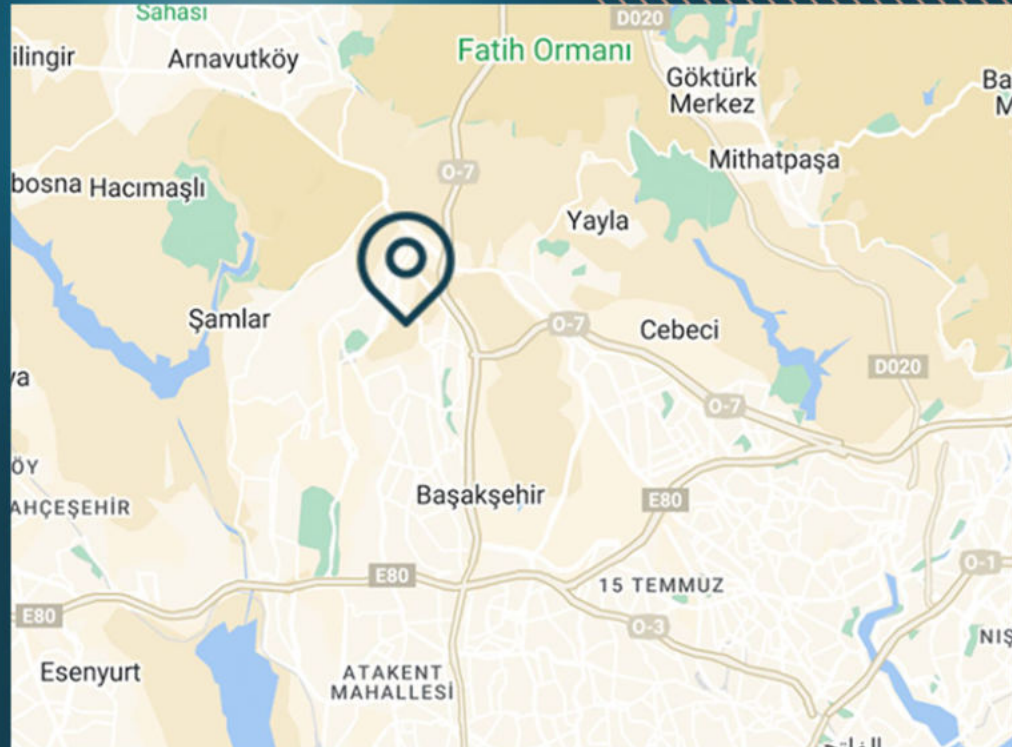

# موقع العقار

- يبعد دقيقتين عن محطة المترو
- يبعد 5 دقائق عن الطريق السريع TEM
- يبعد 10 دقائق عن مدينة باشاك شهير الطبية
- يبعد 12 دقيقة عن مطار اسطنبول
- يبعد 12 دقيقة عن مطار أتاتورك
- يبعد 12 دقيقة عن الطريق السريع E5
- يبعد 15 دقيقة عن مول أوف اسطنبول
- يبعد 20 دقيقة عن جسر السلطان سليم يافوز