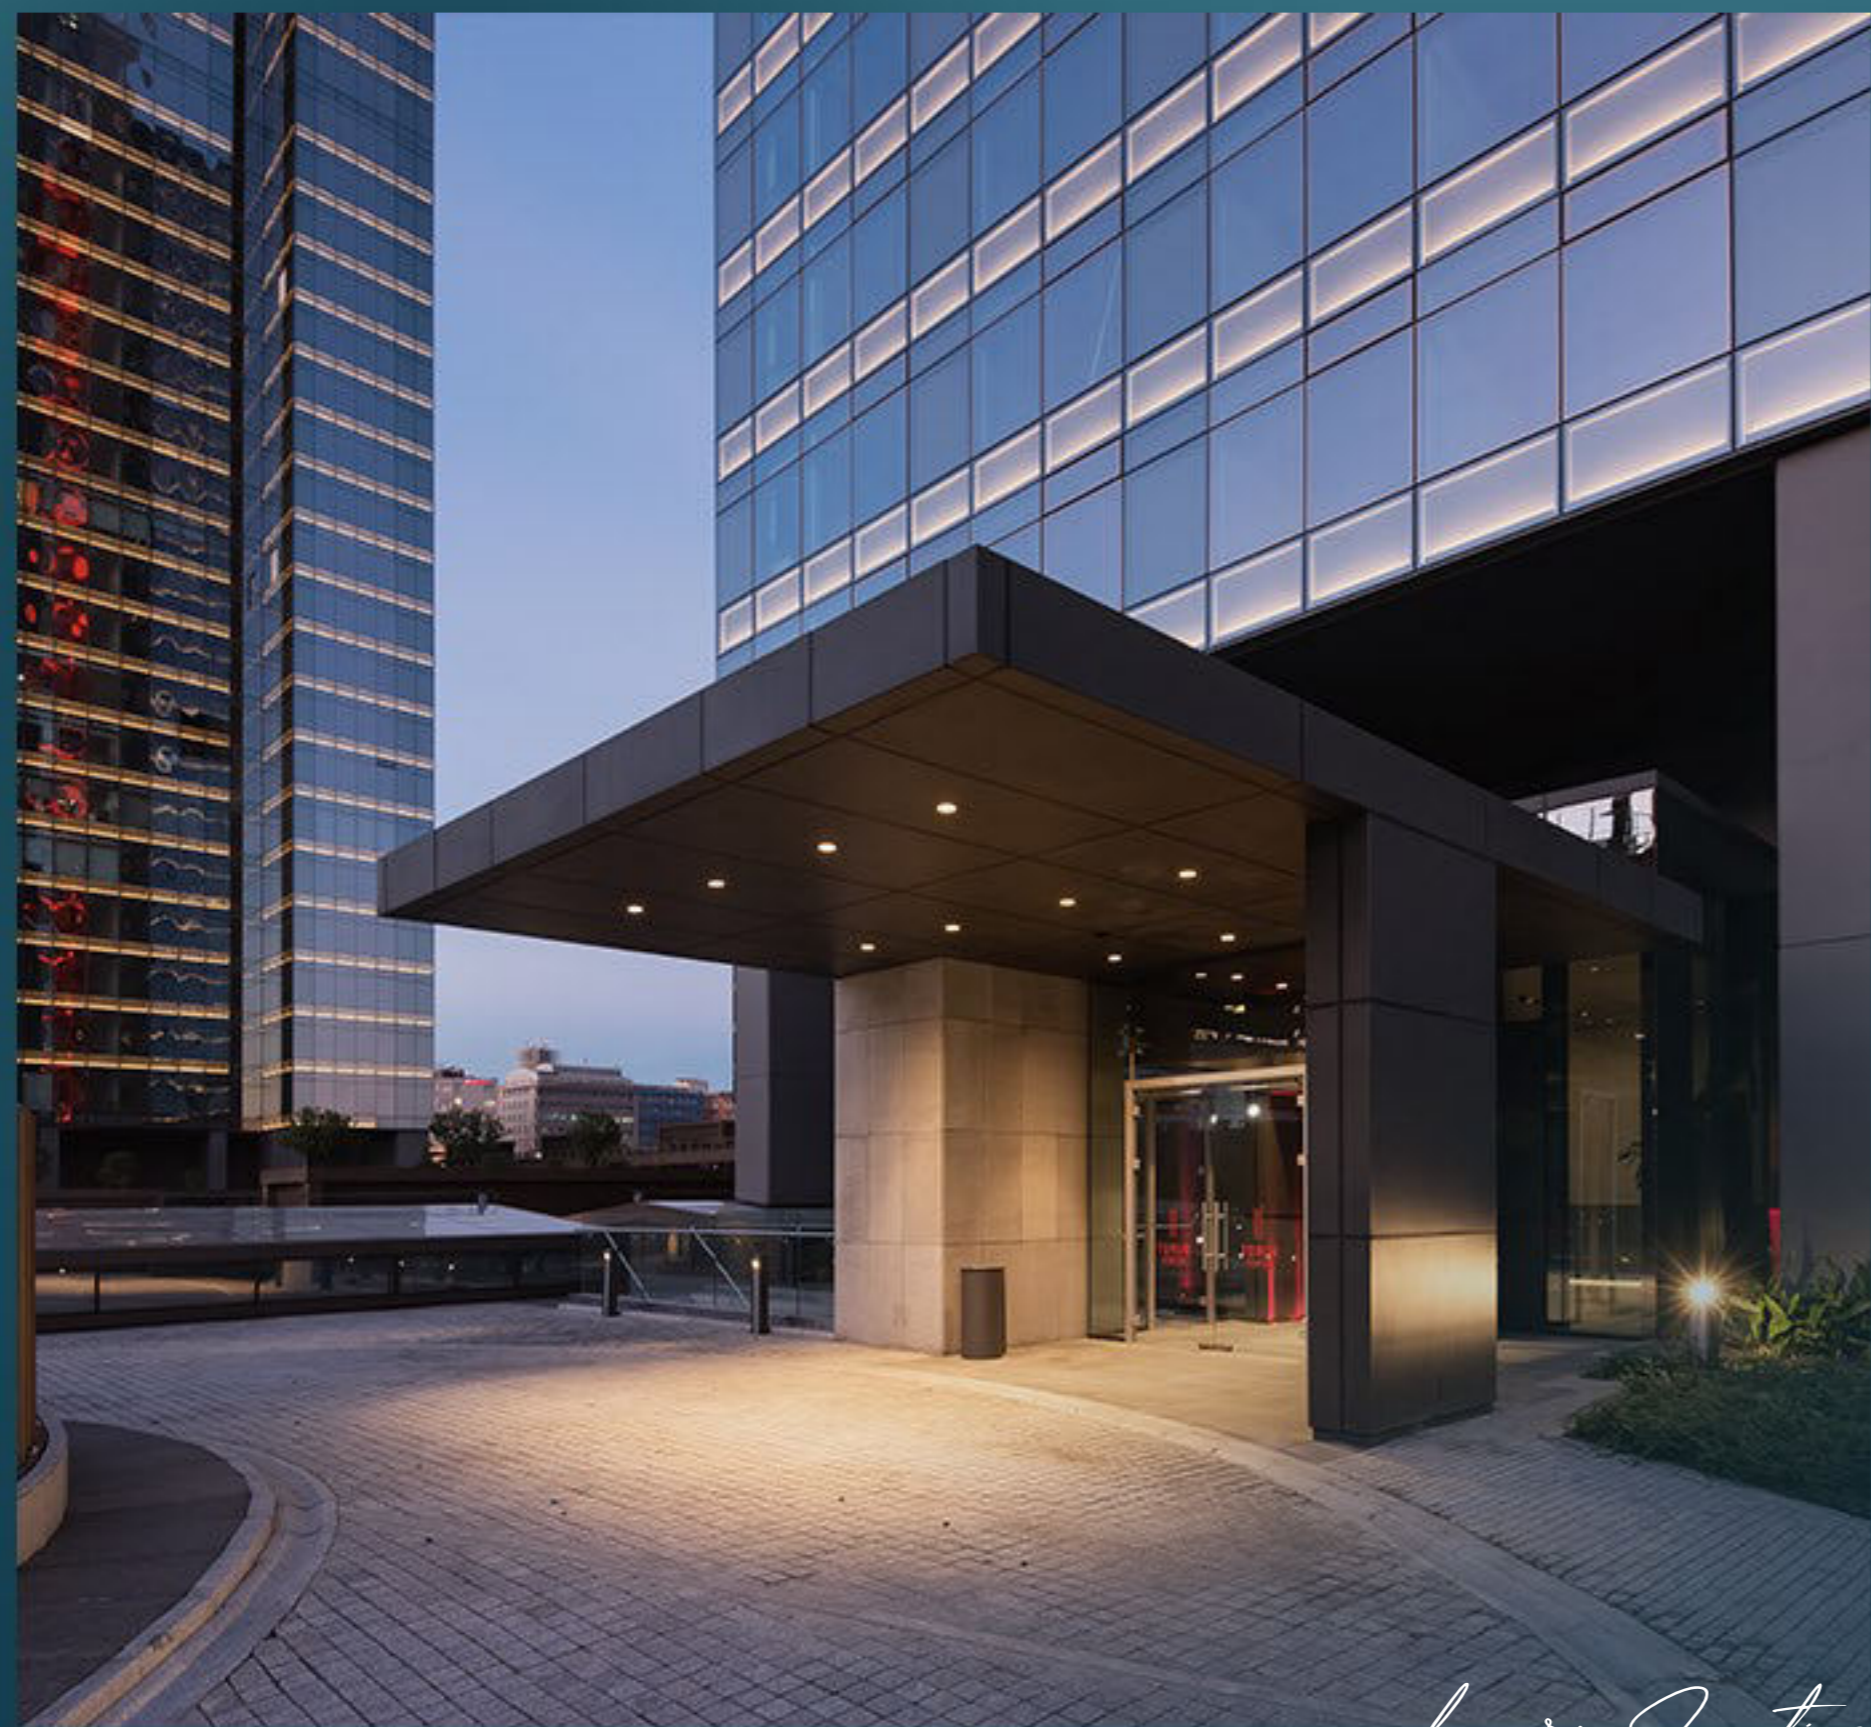

## ОПИСАНИЕ

Панорамный вид на Босфор в самом сердце Стамбула — проект, который представляет новую концепцию современной жизни, объединяя богатую историю и современный дизайн. Вдохновленный духом города, соединяющего прошлое и настоящее, проект предлагает комплексный опыт проживания и инвестирования в одном из самых оживленных районов Стамбула.