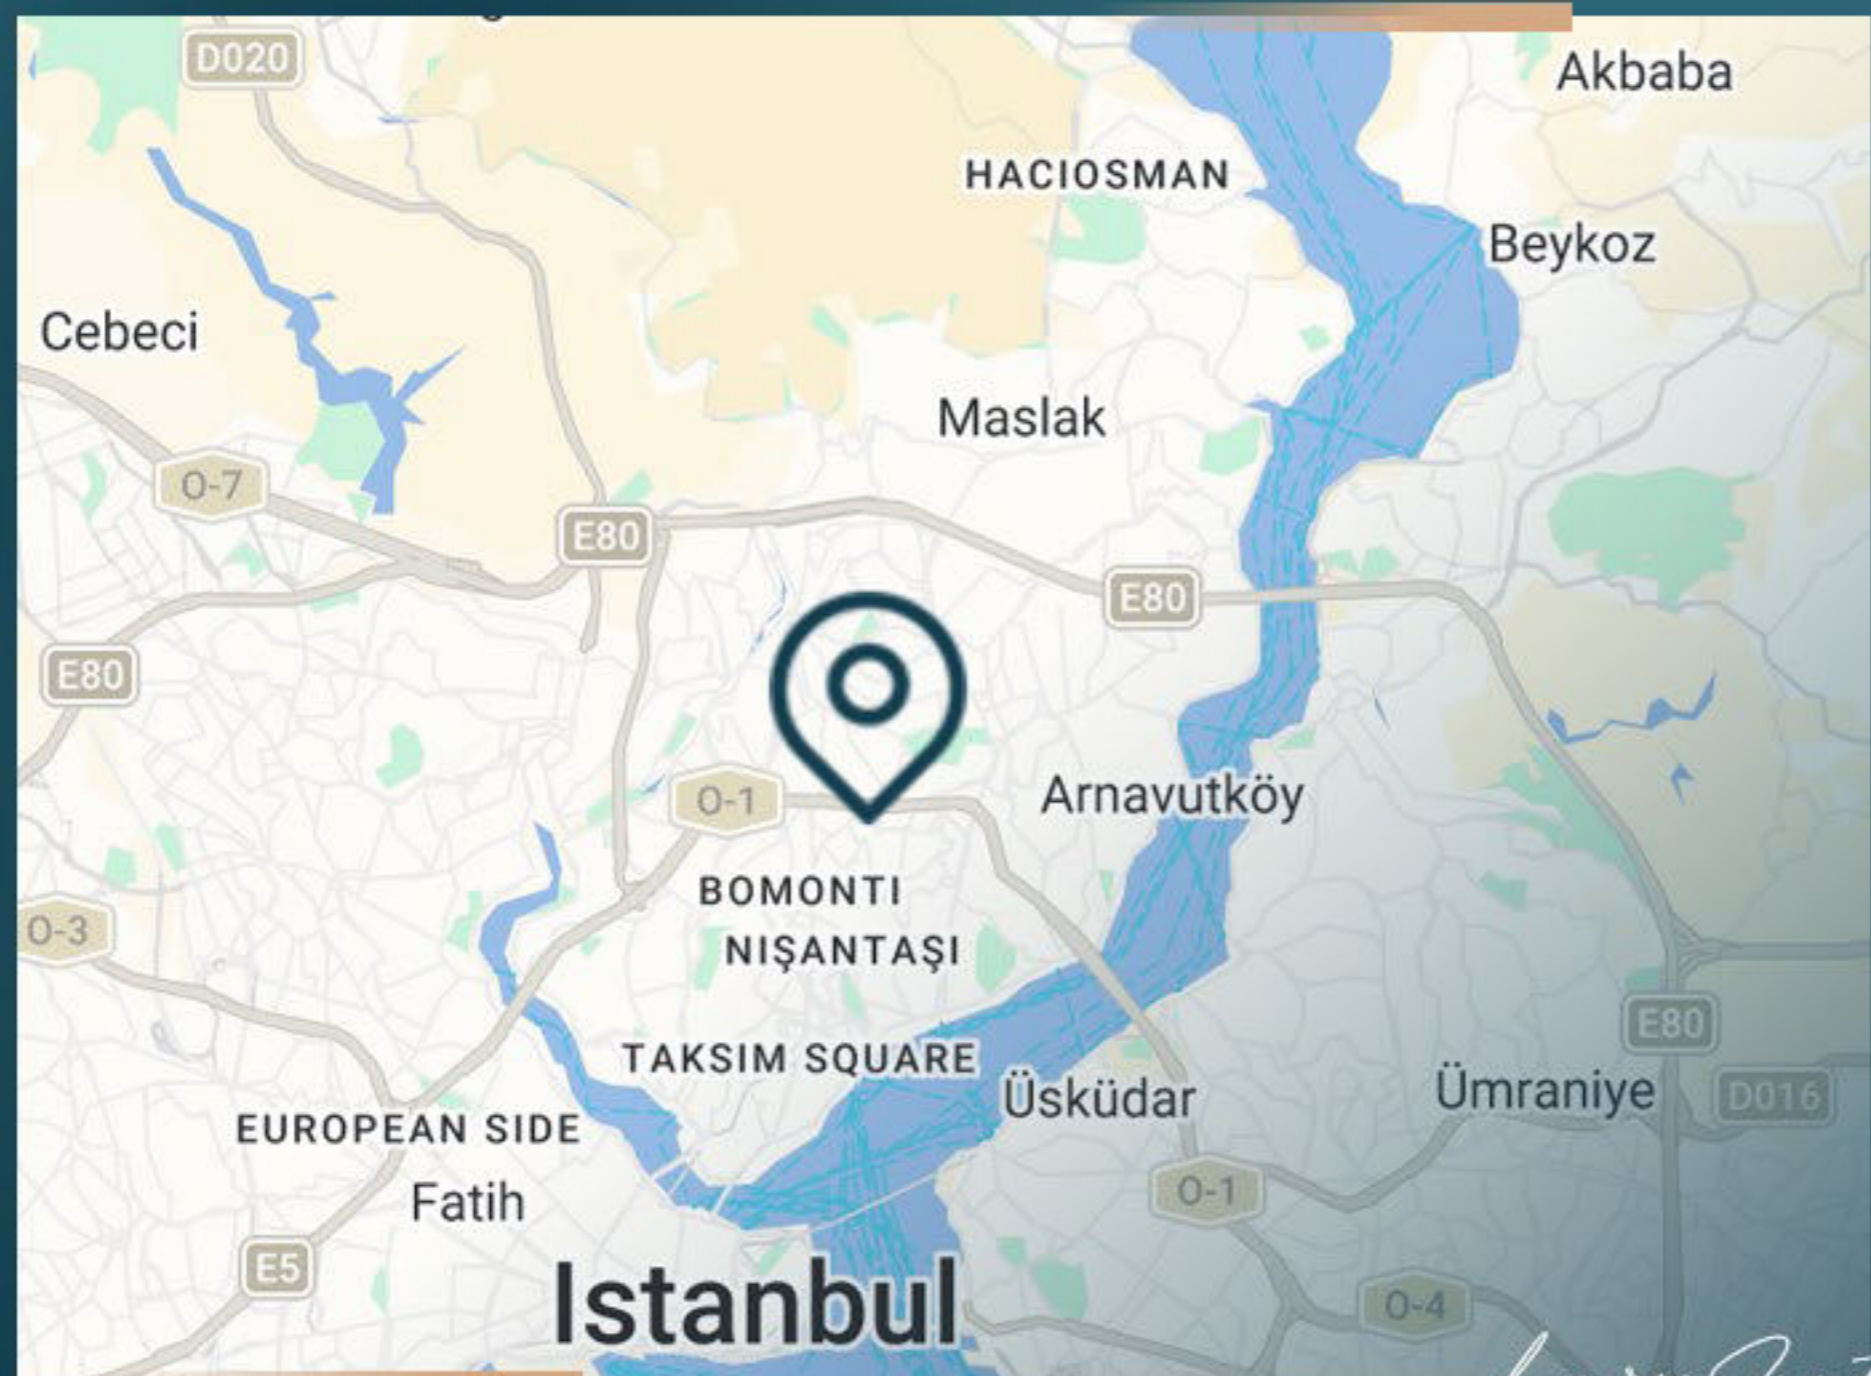

luxury investing

ИНФОРМАЦИЯ О МЕСТОПОЛОЖЕНИИ ПРОЕКТА

В 2,5 км от Нишанташи.

В 2,5 км от торгового центра Каньон Молл (Kanyon Mall)

В 2,5 км от Зорлу Центра (Zorlu Center)

В 5 км от Таксима

В 9 км от торгового центра Истинье Парк (Istinye Park Mall)

В 20 км от торгового центра Стамбул Молл (Mall of Istanbul)

В 34 км от аэропорта Стамбула