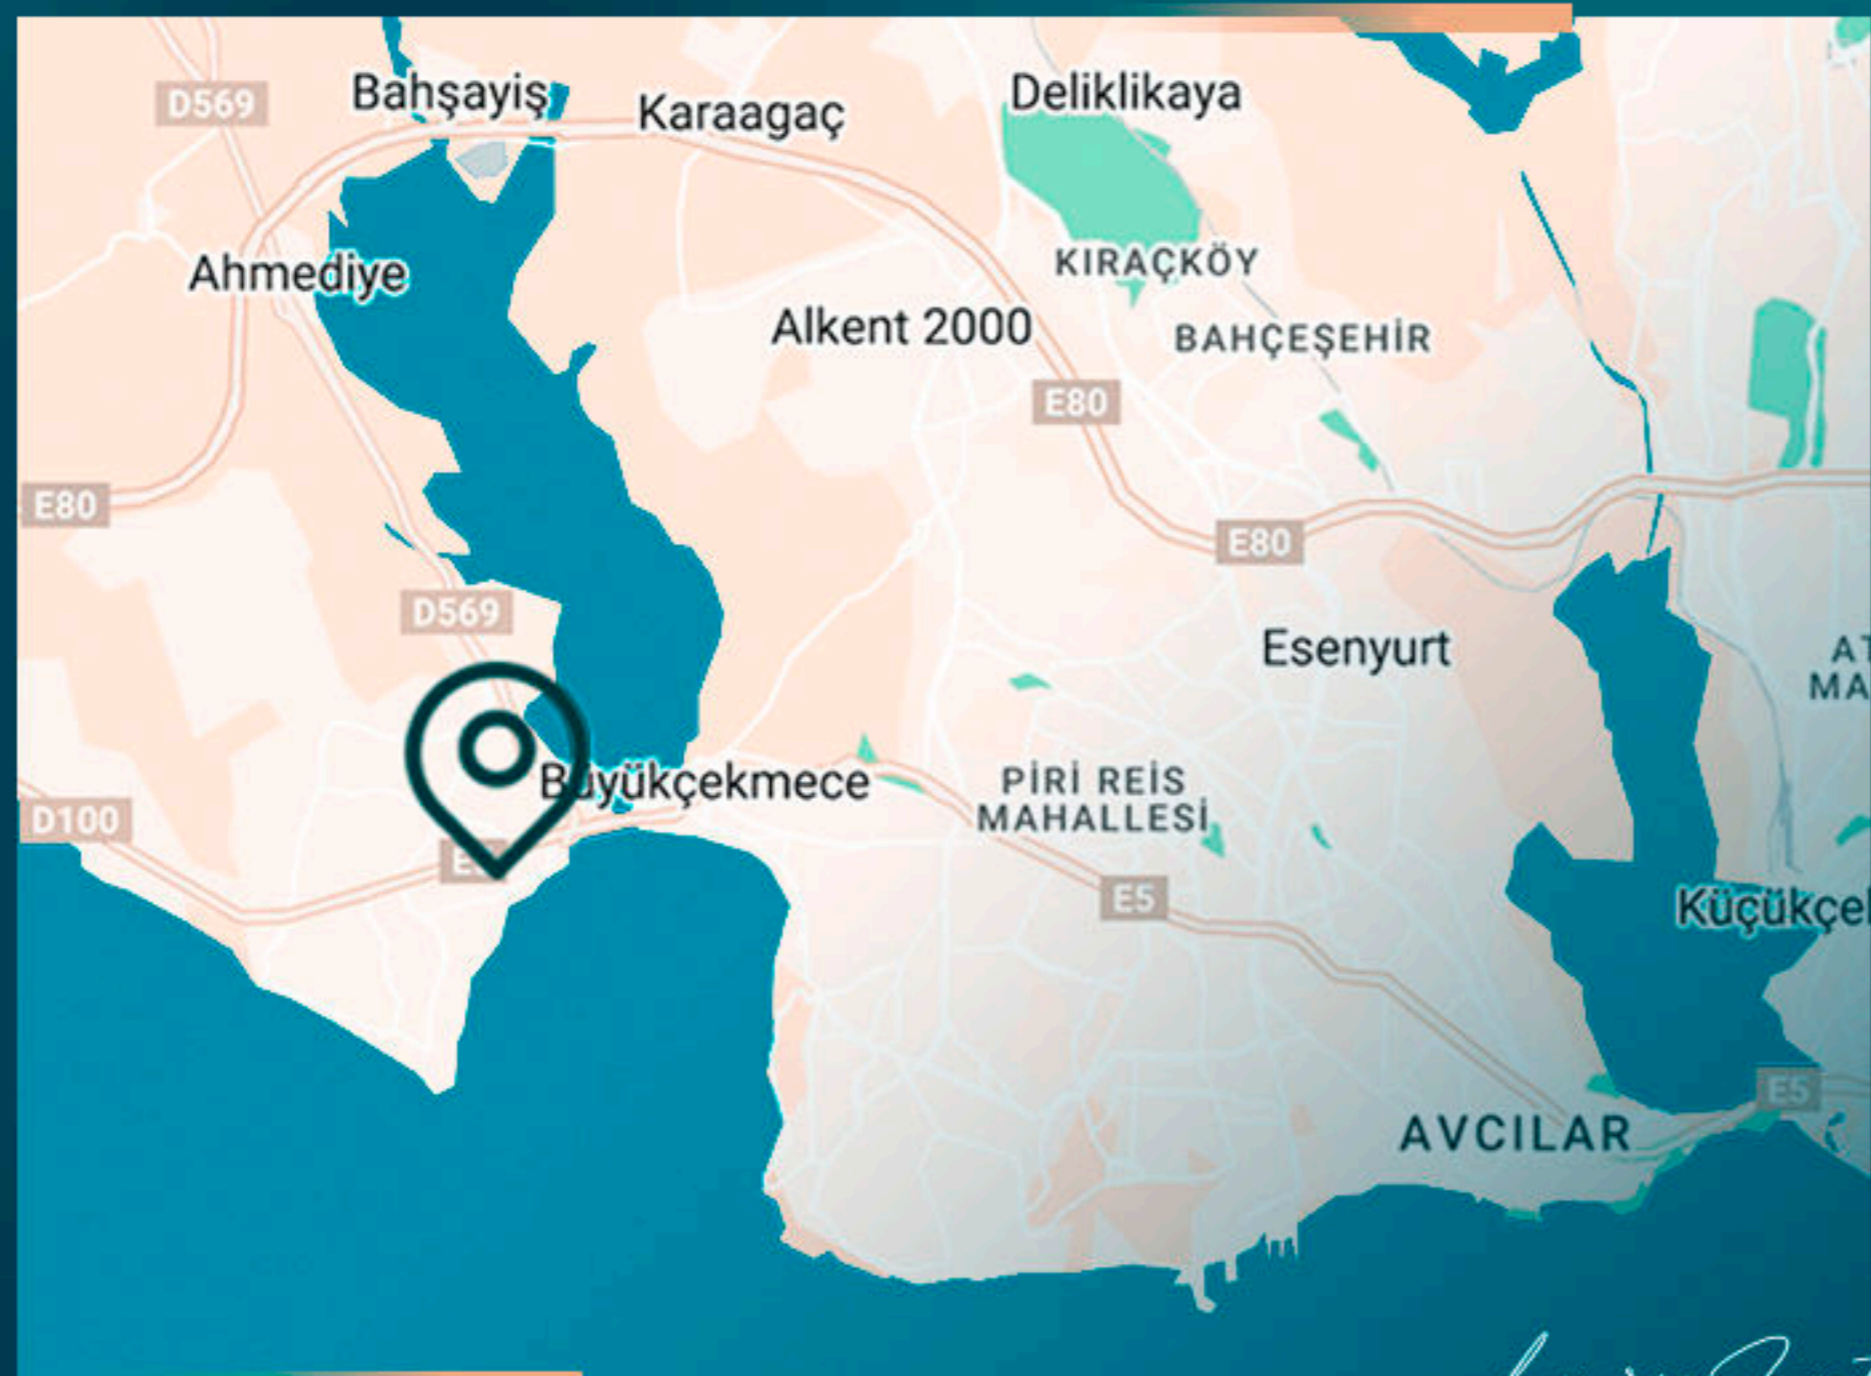

Luxury Investing

МЕСТОПОЛОЖЕНИЕ ОБЪЕКТА

- В 12 минутах езды от торгового центра Атриус
- В 12 минутах от медицинского университета Айдын
- В 5 минутах от больниц
- В 5 минутах от школ
- В 7 минутах езды от пристани для яхт Kiyi Istanbul Marina
- В 15 минутах езды от колледжа Бахчешехир
- В 5 минутах езды от IDO Вуиксекмесе