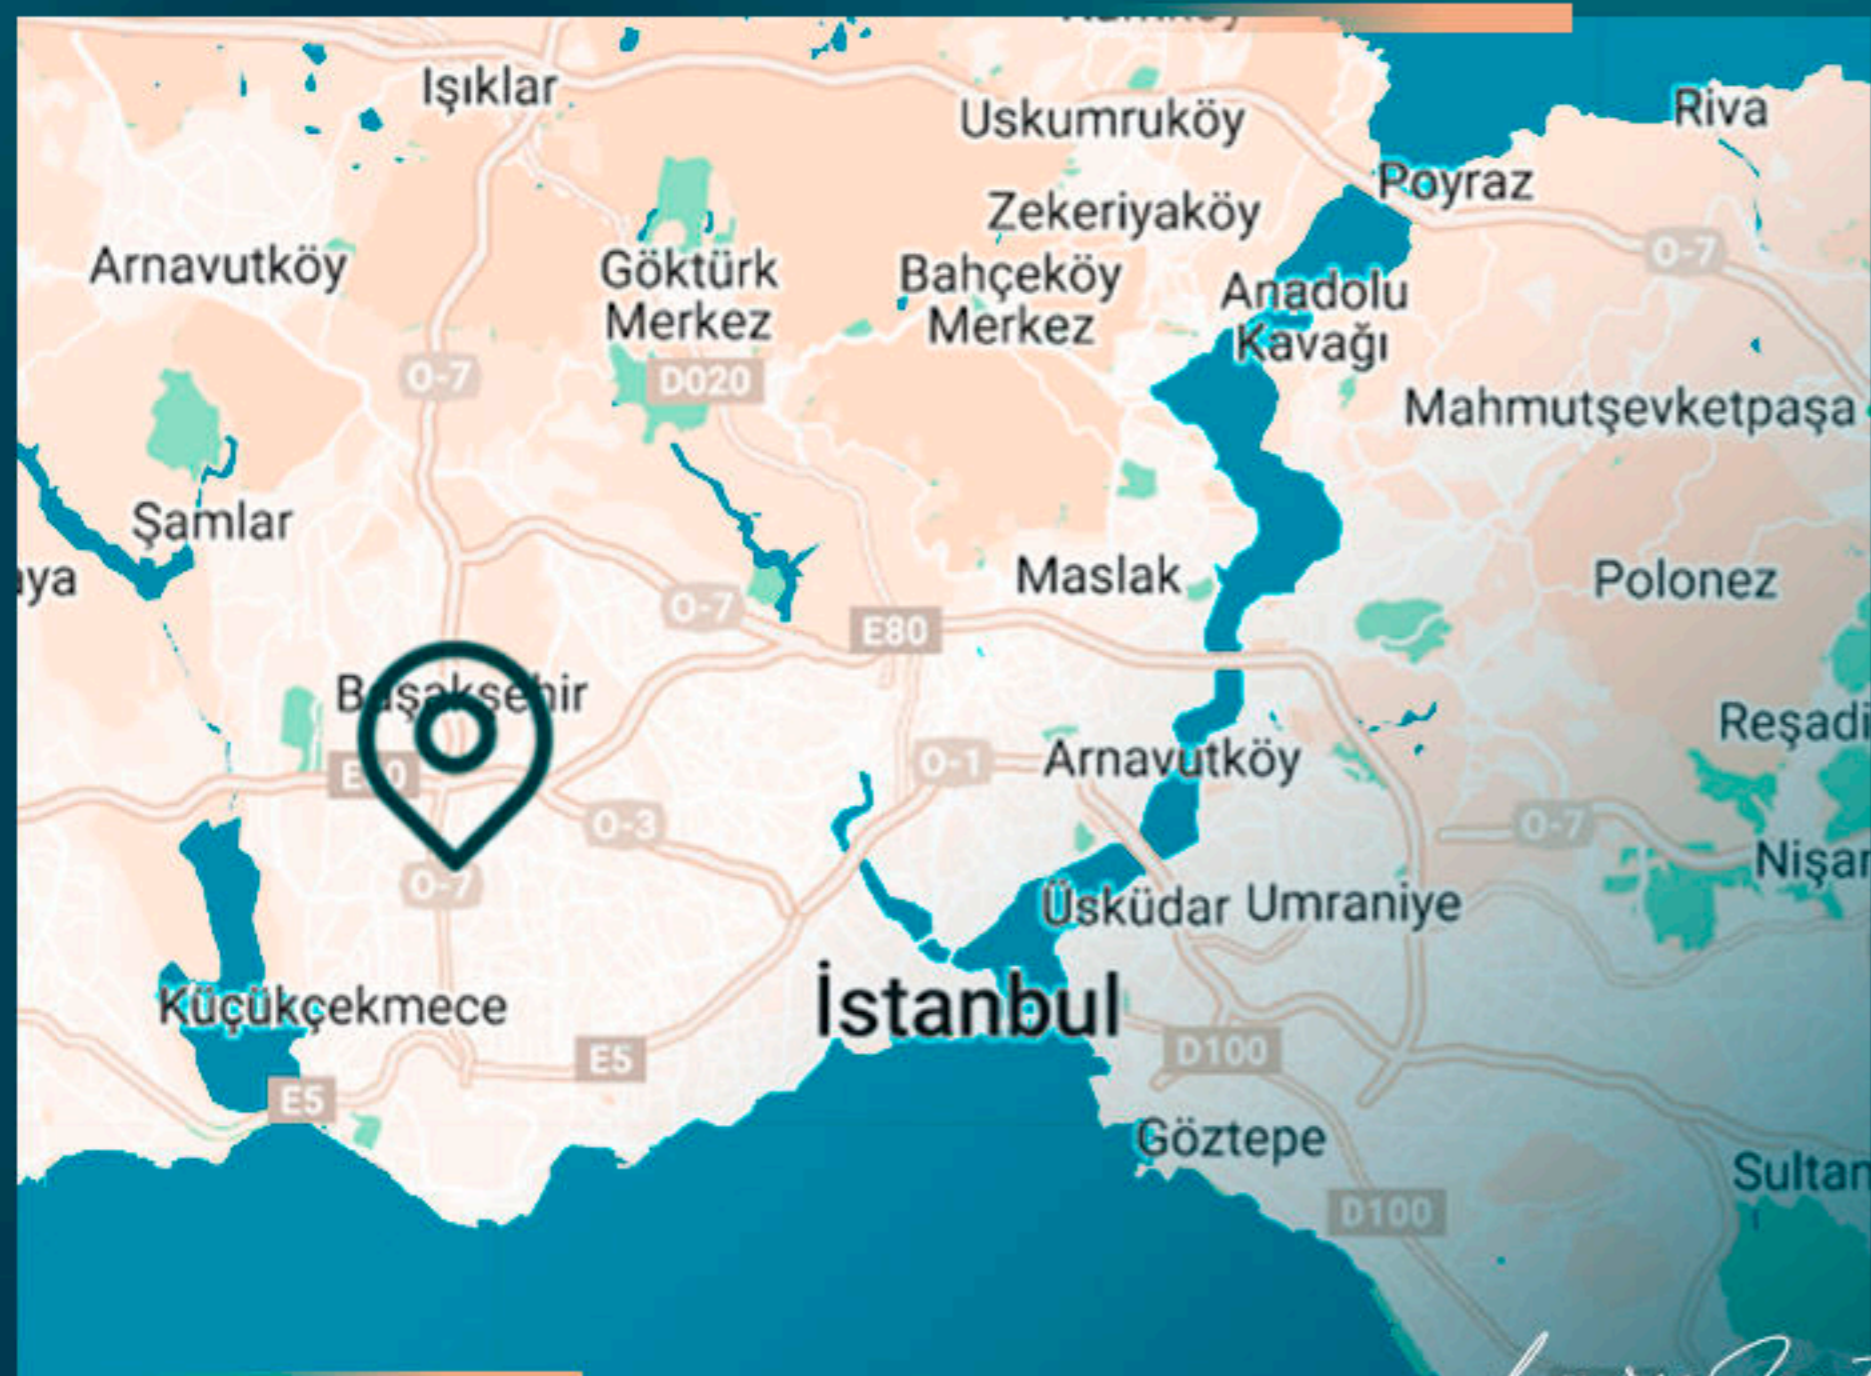

luxury investing

МЕСТОПОЛОЖЕНИЕ ОБЪЕКТА

В 1 минуте от шоссе TEM

В 4 минутах от станции метро

В 5 минутах от школы

В 5 минутах от университета Алтынбаш

В 5 минутах от торгового центра Mall of Istanbul

В 5 минутах от шоссе E5

В 10 минутах езды от больниц

В 22 минутах езды от аэропорта Стамбула