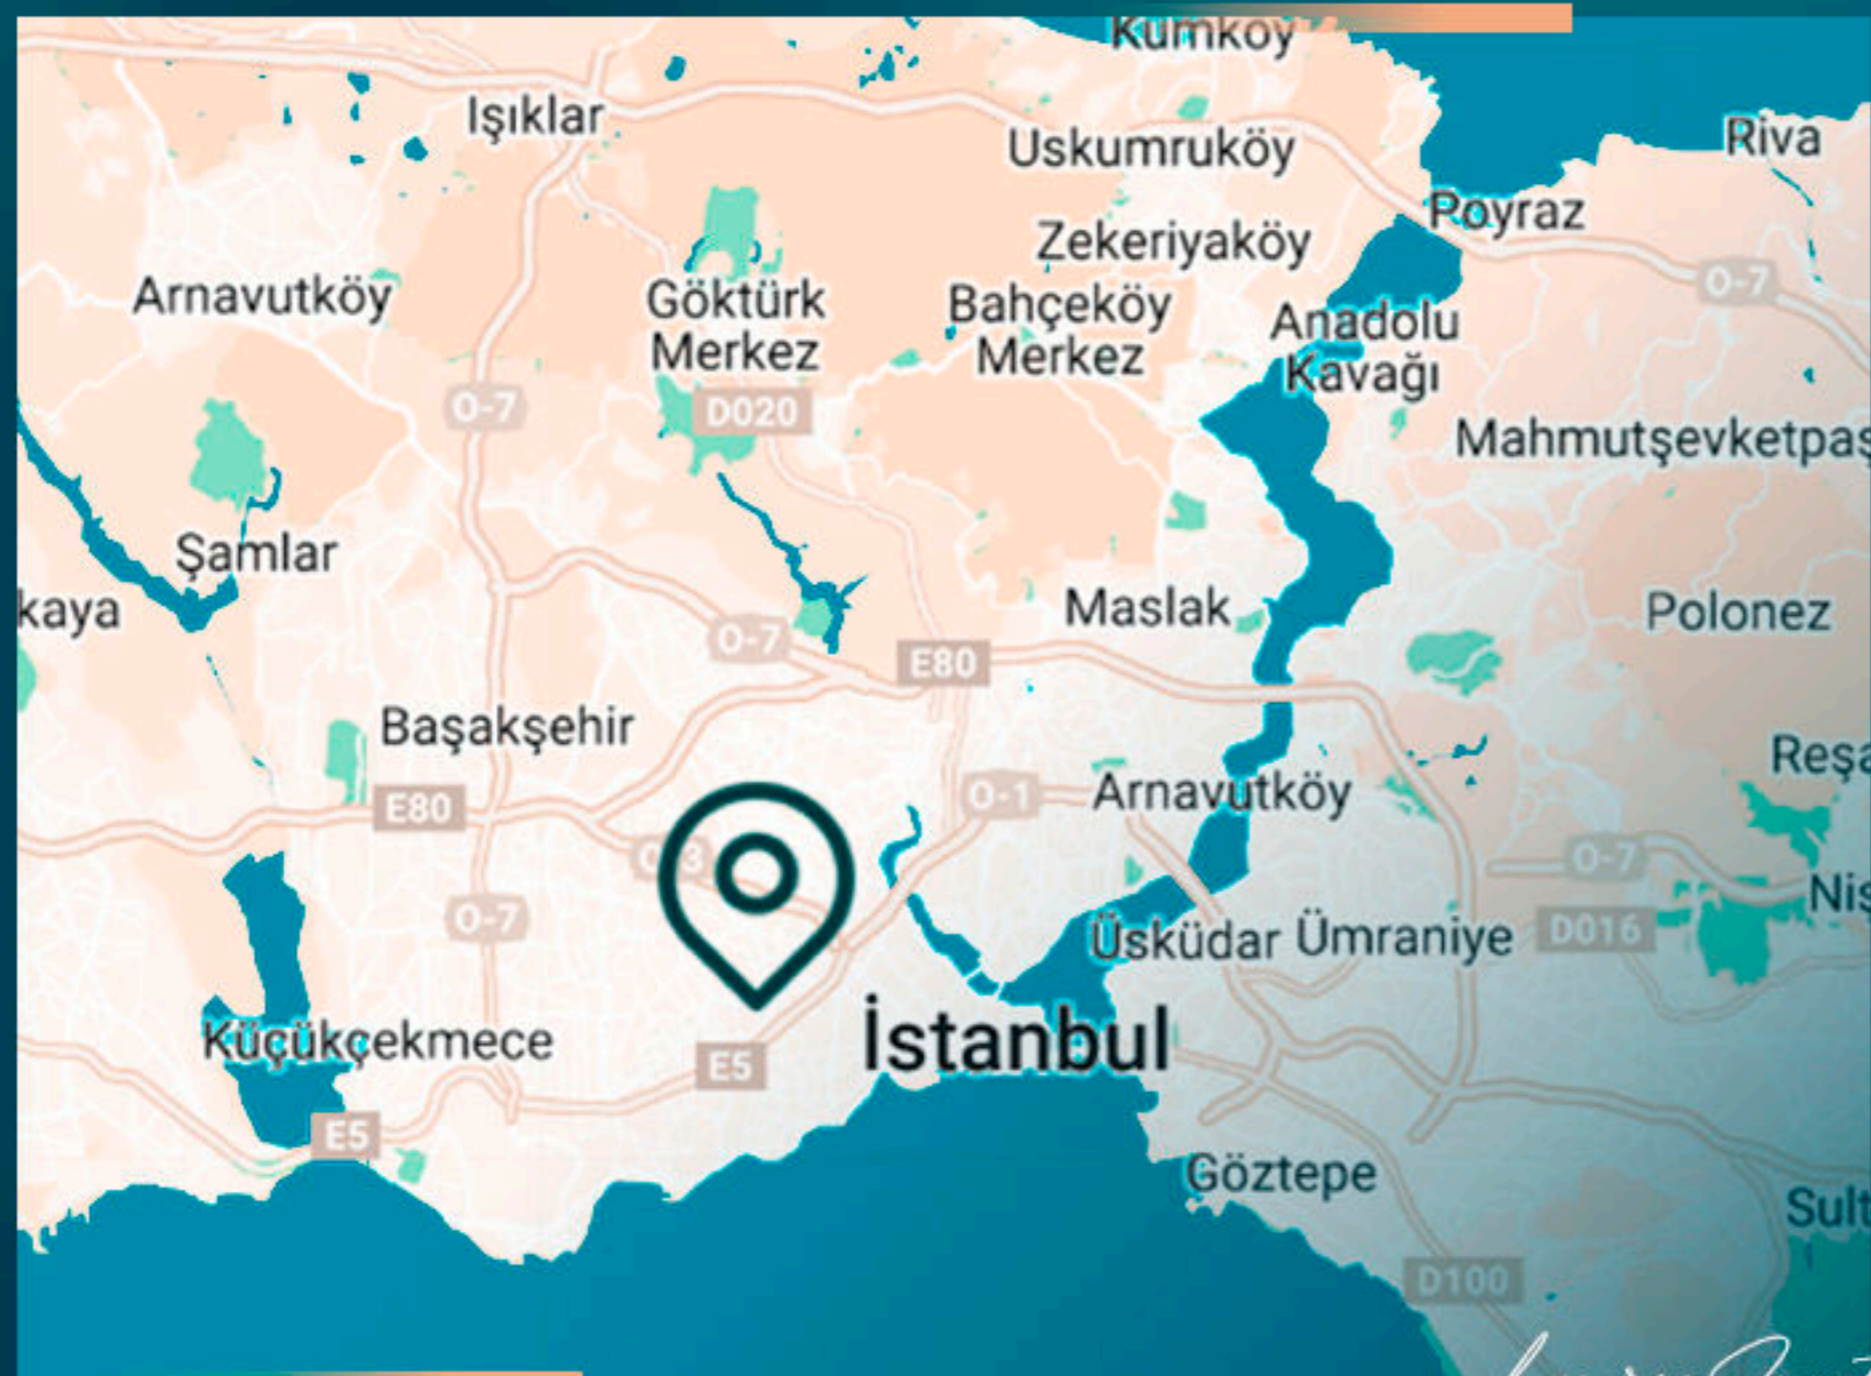

*Luxury Investing*

Состоит из четырех блоков, в нем предлагается 251 жилое помещение типов ,1+1 3+1 ,2+1 и 4+1.

Удобное расположении проекта. Он находится всего в 2,5 км от шоссе E5, по которому можно легко добраться до всего Стамбула. Также всего в 30 минутах езды находится Босфорский мост, а в 40 минутах езды - аэропорт Стамбула. Кроме того, станция метро находится всего в 8 минутах от порога вашего дома.

luxury investing

МЕСТОПОЛОЖЕНИЕ ОБЪЕКТА

- В 2 минутах езды от шоссе E5
- В 15 минутах езды от Фишекхане
- В 20 минутах езды от ТЦ Aqua Florya Mall
- В 20 минутах езды от ТЦ Historia Mall
- В 20 минутах езды от тоннель Аврасия
- В 30 минутах езды от Босфорского моста
- В 40 минутах езды от аэропорта Стамбула