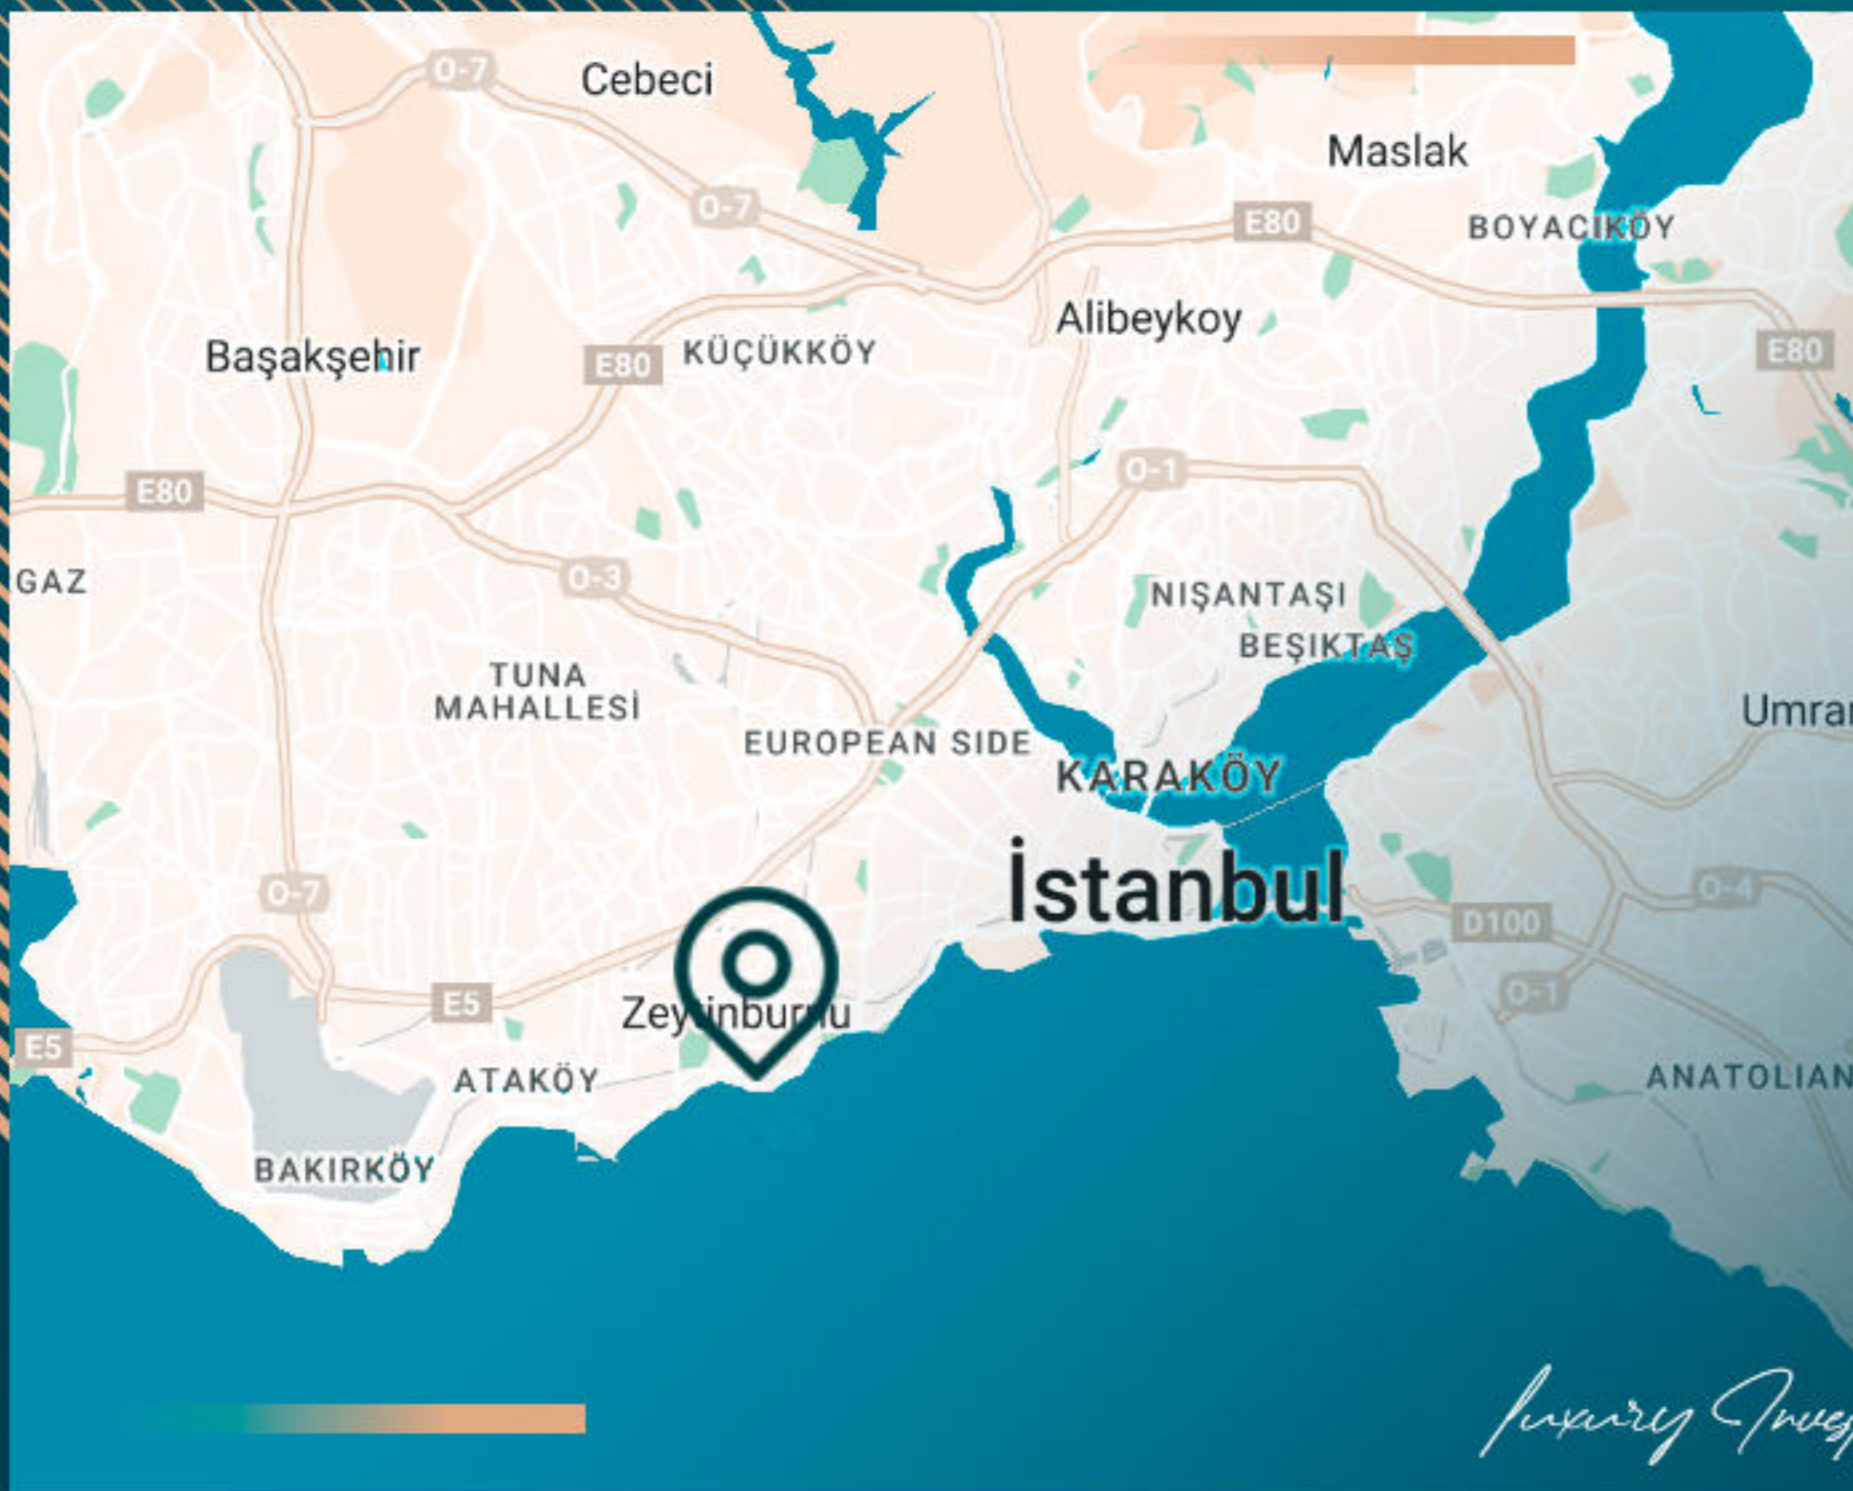

Панорамный вид на море из кухни и гостиной станет частью вашей повседневной рутины.

REAL ESTATE INVESTMENT

МЕСТОПОЛОЖЕНИЕ ОБЪЕКТА

в 40 минутах езды от аэропорта Стамбула
в 15 минутах езды от аэропорта Ататюрка
в 10 минутах от ТЦ «Aqua Florya Mall»
в 5 минутах от шоссе «E5»
в 5 минутах от ТЦ «Galeria»
в 5 минутах от туннеля Евразия
в 1 минуте от метро Мармарай