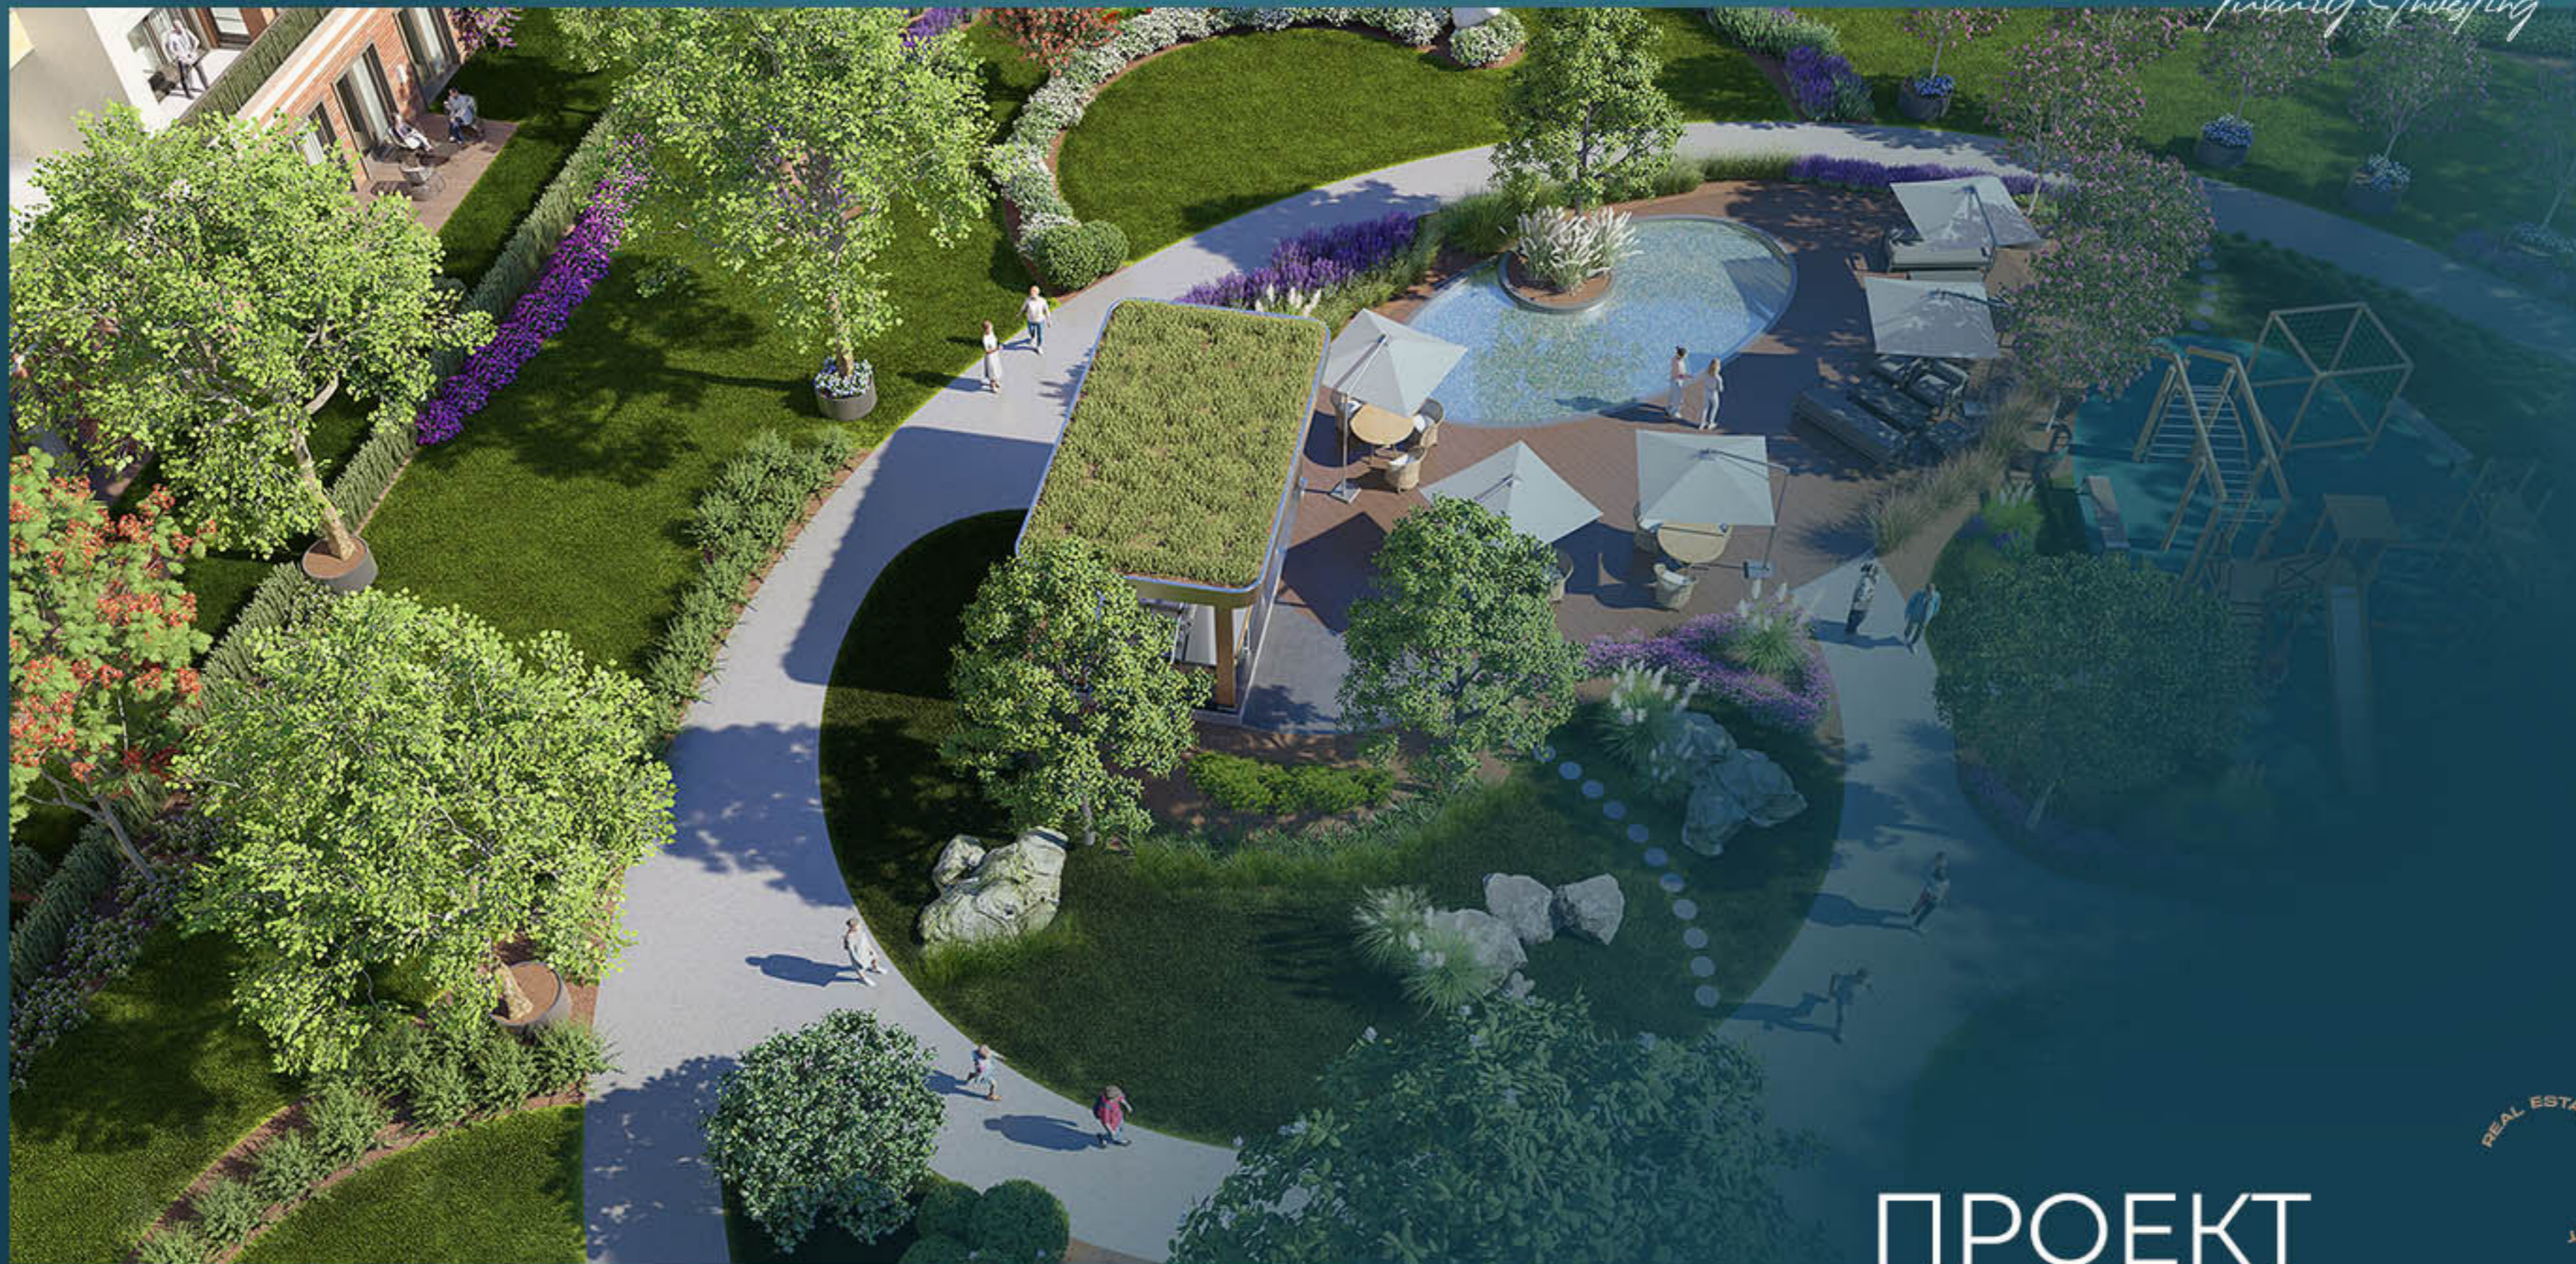

Luxury Investing

REAL ESTATE INVESTMENT

ПРОЕКТ ФОТОГРАФИИ