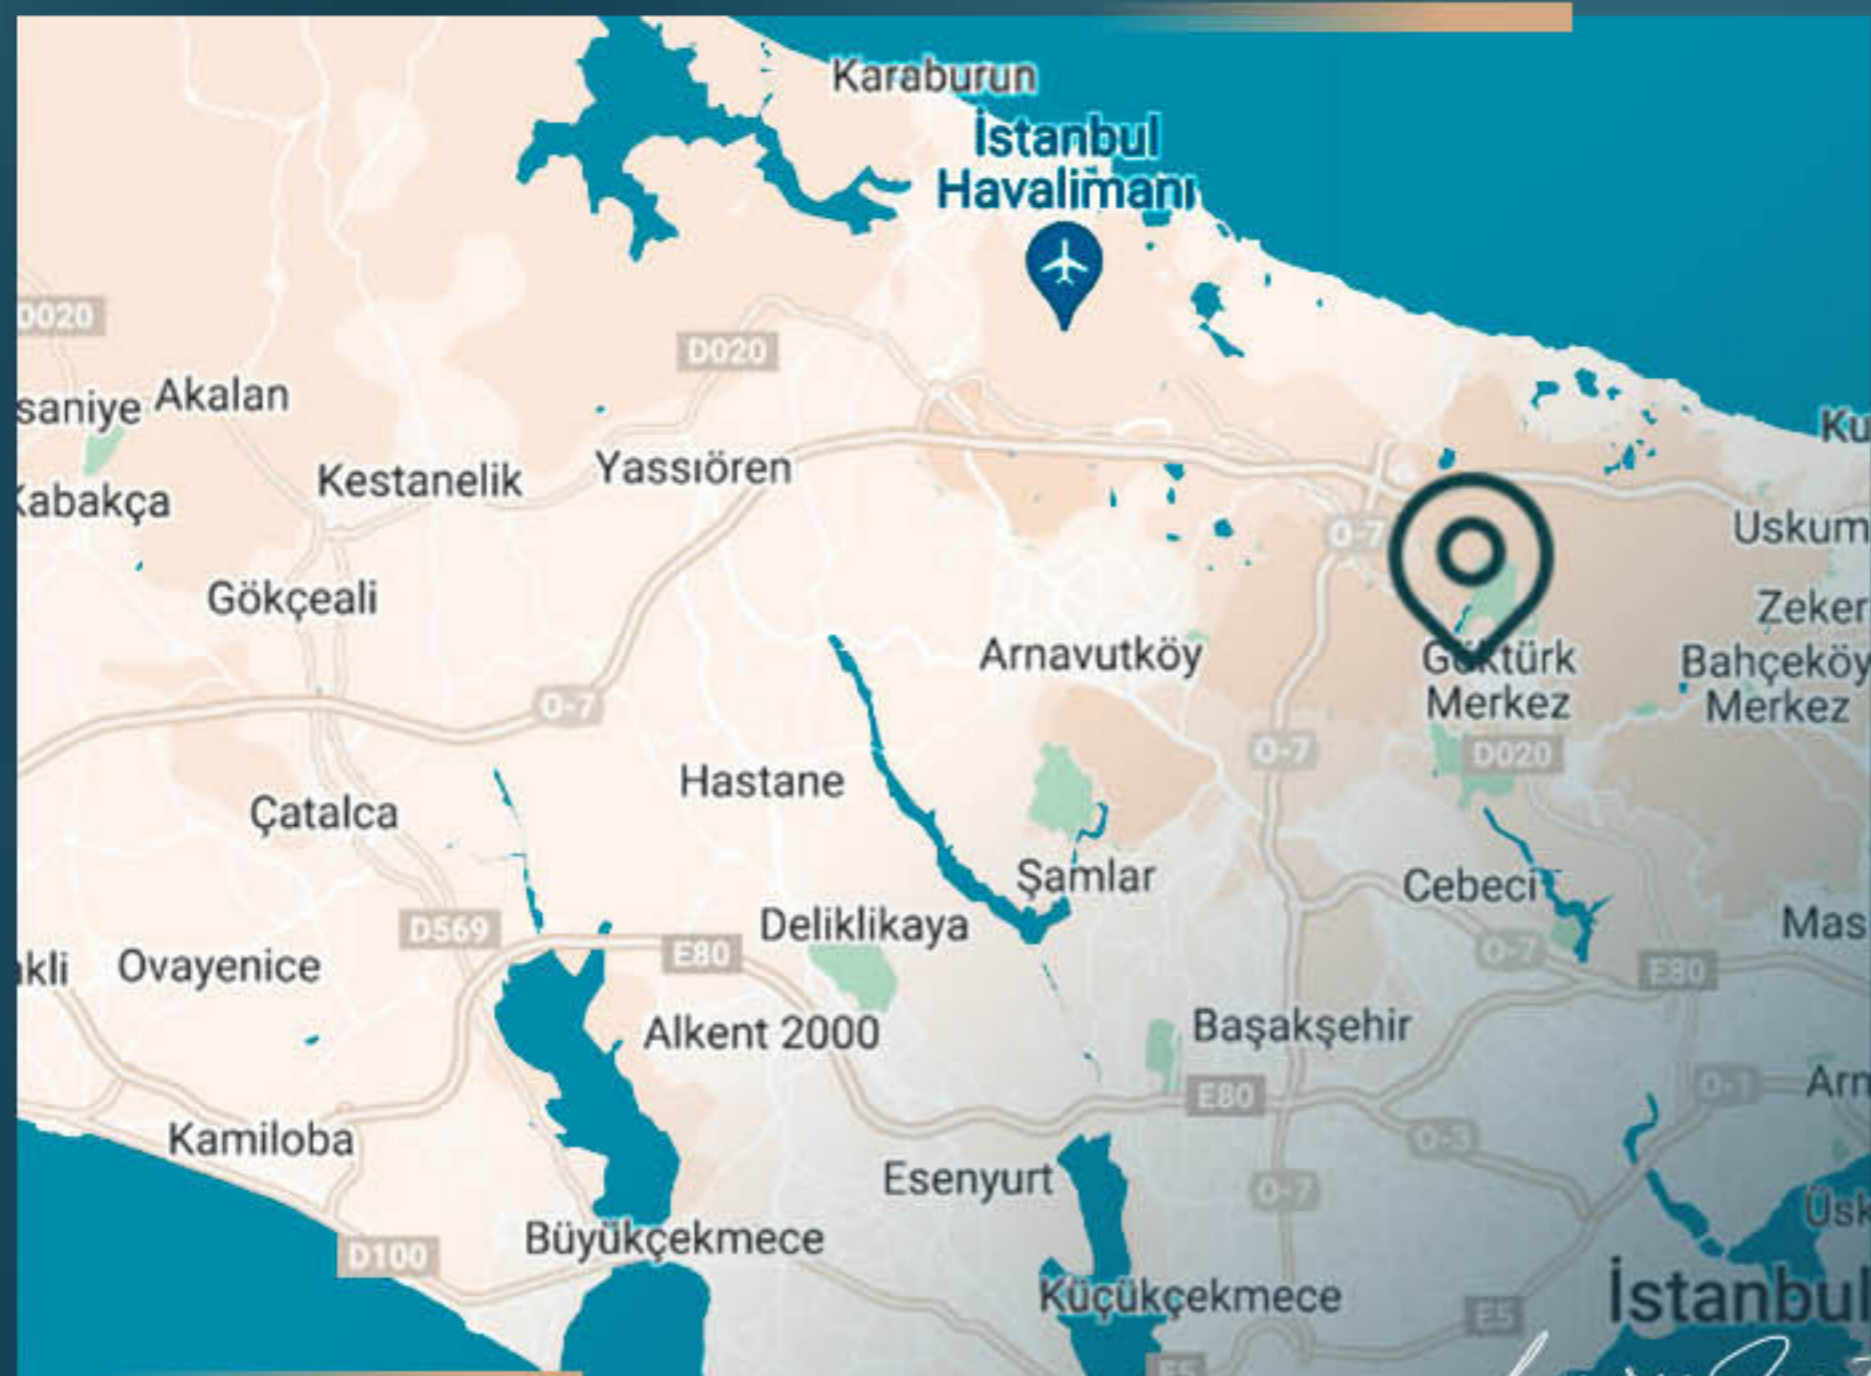

Mary Investing

СВОЙСТВО РАСПОЛОЖЕНИЕ

Он находится в 4 минутах ходьбы от Белградского леса.

Он находится в 4 минутах ходьбы от природного парка Гоктюрк.

Он находится в 5 минутах ходьбы от гольф-клуба Kemer Country.

В 5 минутах от метро M11.

Это в 5 минутах ходьбы от частных школ.

Это в 6 минутах ходьбы от больниц.

Он находится в 7 минутах ходьбы от леса Кемерборгаз.

Это в 10 минутах езды от аэропорта Стамбула.

Это в 15 минутах езды от Левента.

Это в 15 минутах езды от Маслака.