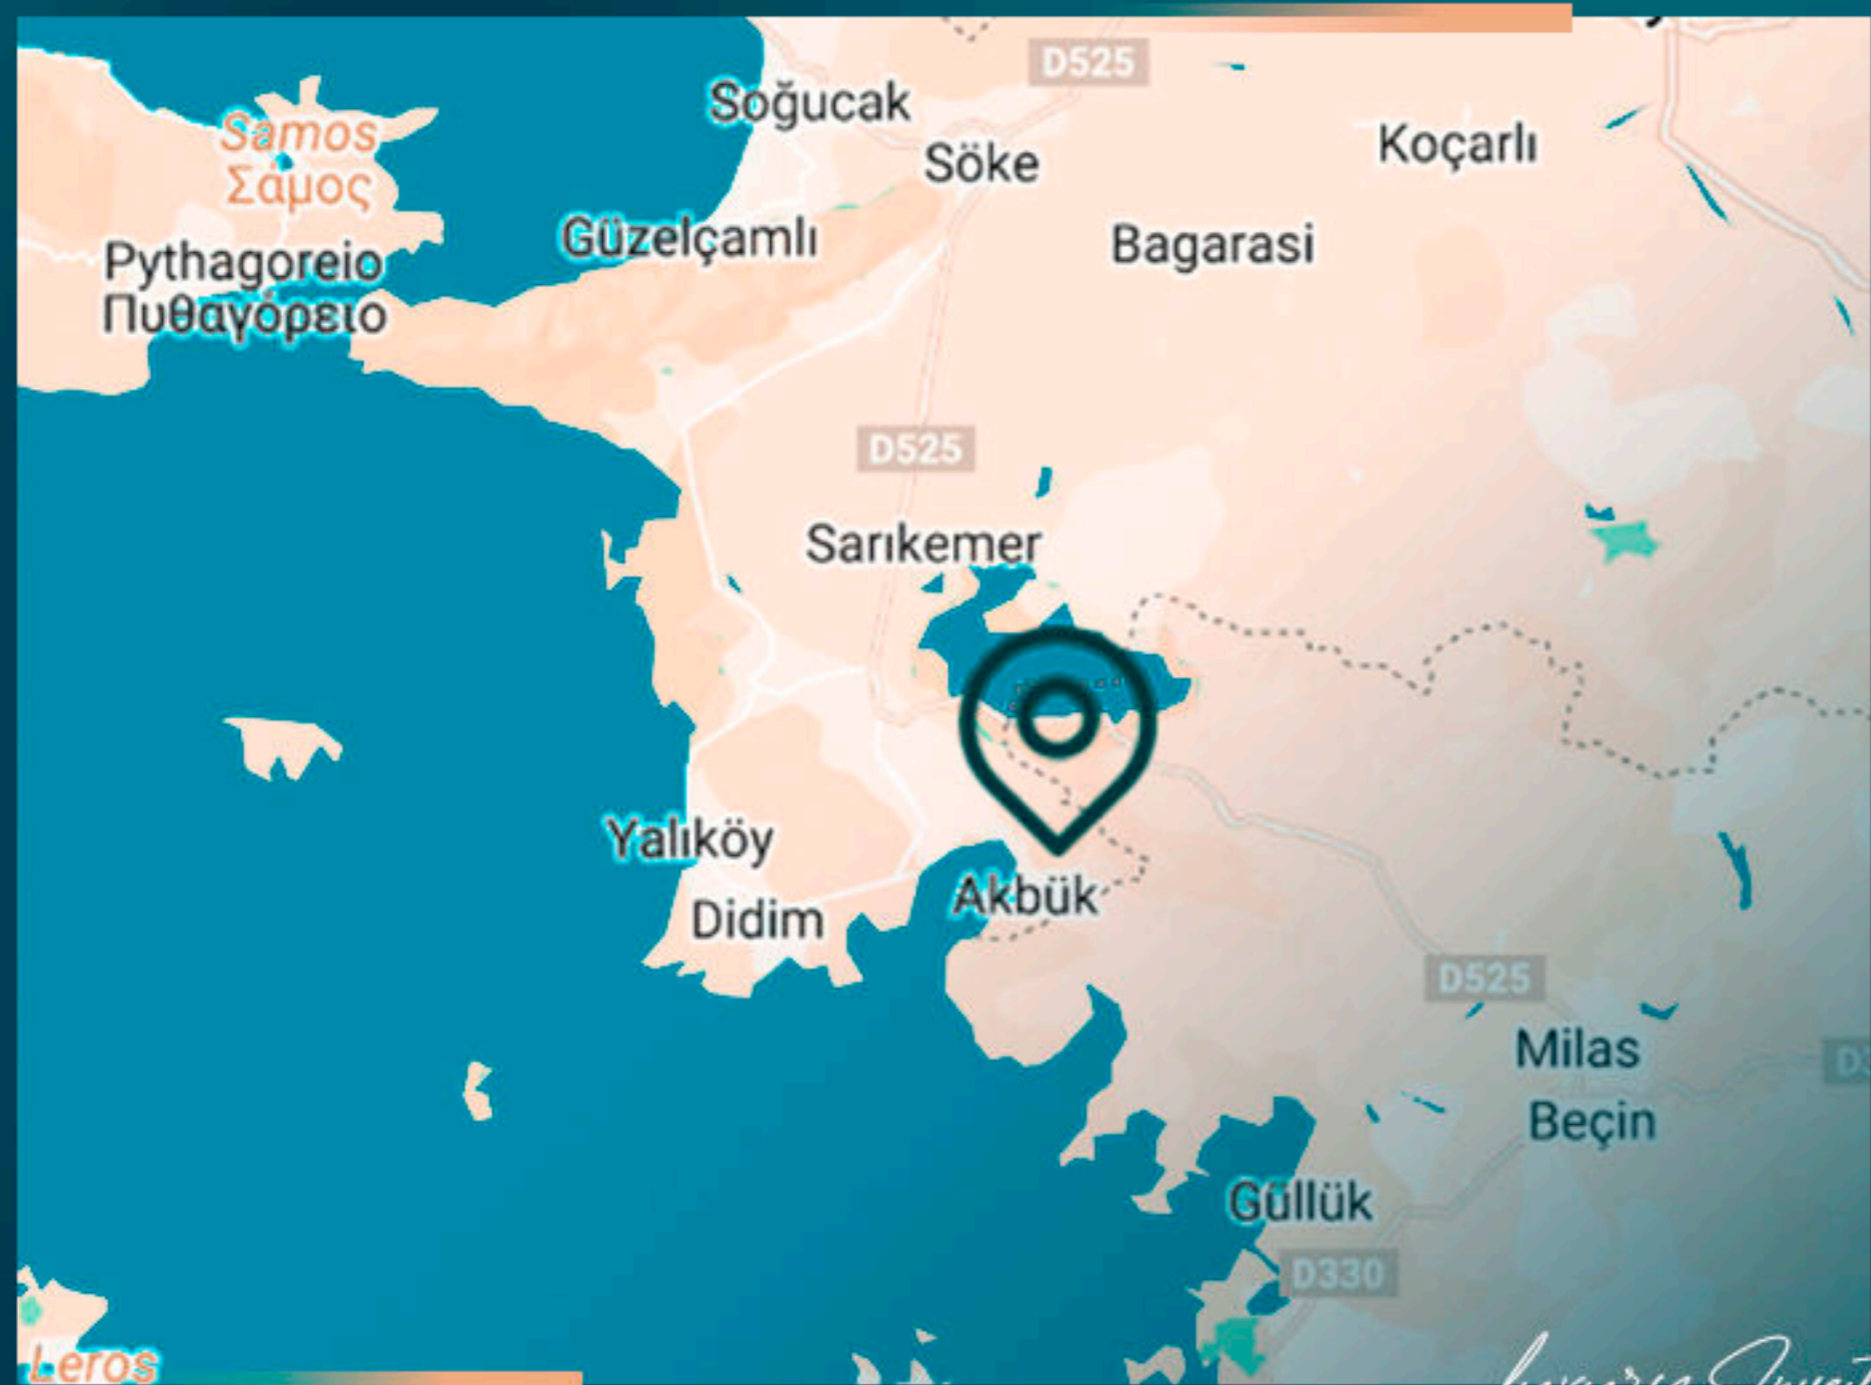

REAL ESTATE INVESTMENT

LS200: ДОСТУПНЫЕ КВАРТИРЫ В БОДРУМЕ С ГИБКОЙ РАССРОЧКОЙ

Бодрум, Турция

LS LUXURY
SIGNATURE

Luxury Investing

Luxury Investing

ДЕТАЛИ ПРОЕКТА

Этот проект характеризуется уникальной природой и исторической фактурой древнего города Ясоса, которому уже 3 тысячи лет.

Luxury Investing

МЕСТОПОЛОЖЕНИЕ ОБЪЕКТА

- В 2 минутах езды от Храма Зевса Олимпийского
- В 8 минутах езды от пристани Ясос
- В 15 минутах езды от аэропорта Бодрума
- В 45 минутах езды от центра Бодрума
- В 20 минутах езды от Гюллюка
- В 30 минутах езды от Акбюка
- В 45 минутах езды от Дидима