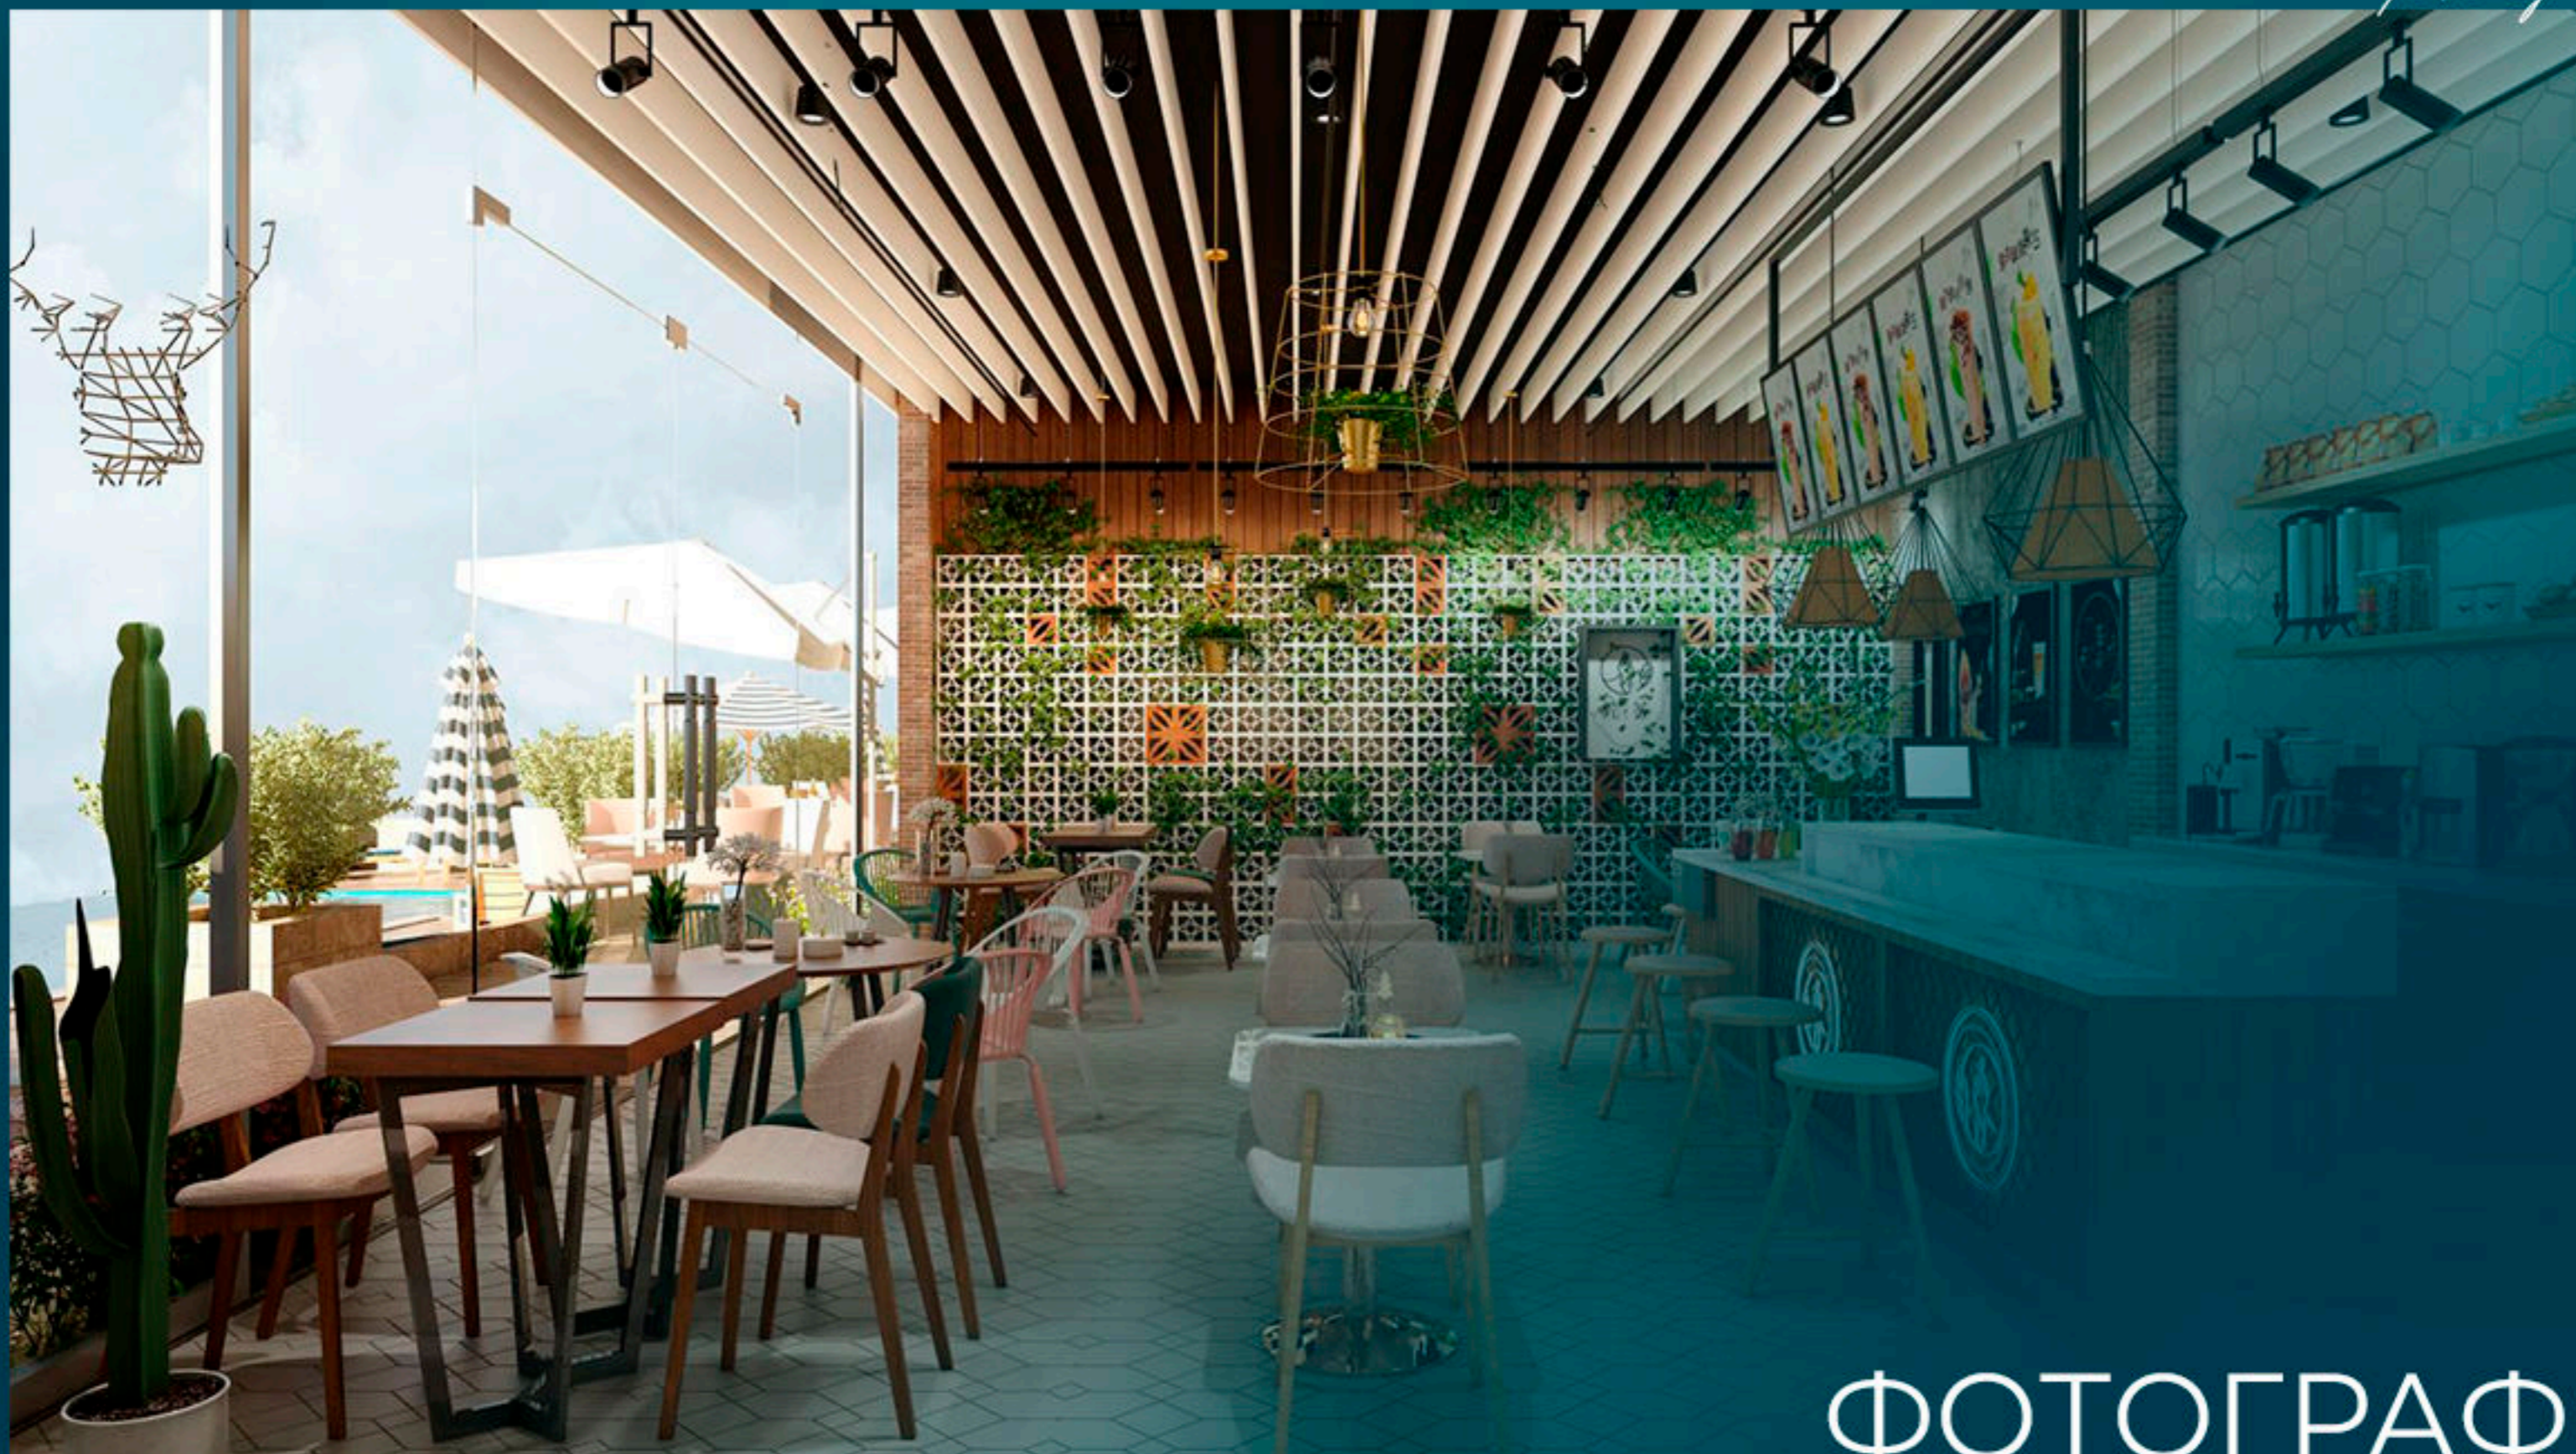

ФОТОГРАФИИ
ПРОЕКТА