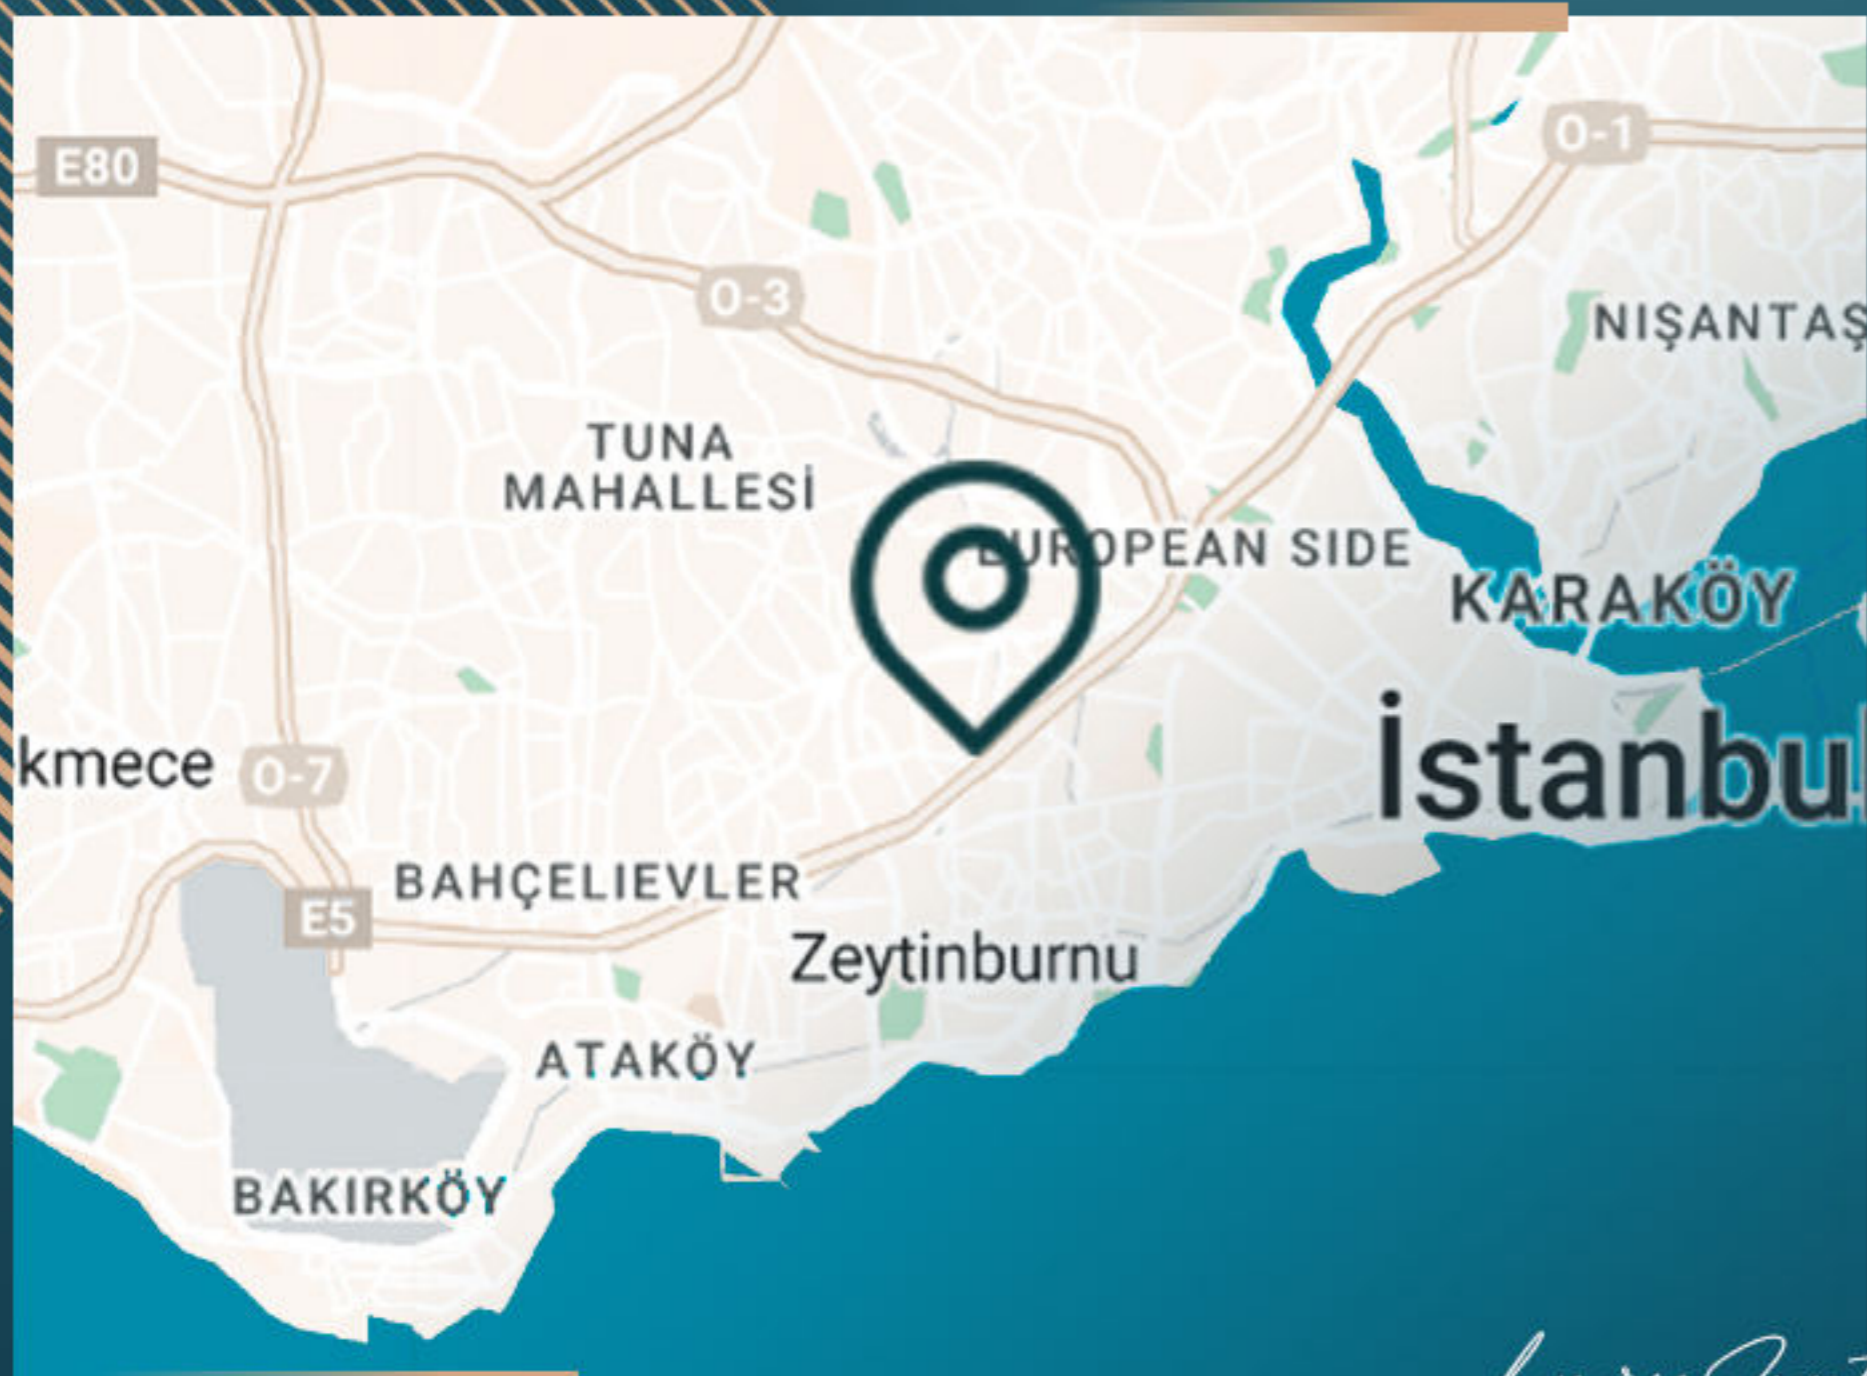

يقع المشروع في قلب اسطنبول، في وسط منطقة توب كابي.

Luxury Investing

المشروع محاط بالمستشفيات والمدارس ومراكز الأعمال التجارية والحيوية، وموقعه الفريد مناسب لجميع وسائل النقل العام.

مع إمكانية الوصول المباشر إلى الطريق السريع، يقع المشروع أيضًا على بُعد 10 دقائق فقط سيرًا على الأقدام من محطات المترو والمتروبوليس والترام ومرمراي.

## معلومات حول موقع المشروع

يبعد 35 دقيقة عن مطار اسطنبول  
يبعد 20 دقيقة عن ميناء غالاتا  
يبعد 20 دقيقة عن ميدان تقسيم  
يبعد 10 دقائق عن محطة المتروبوليس  
يبعد 5 دقائق عن الطريق السريع E5

Luxury Investing