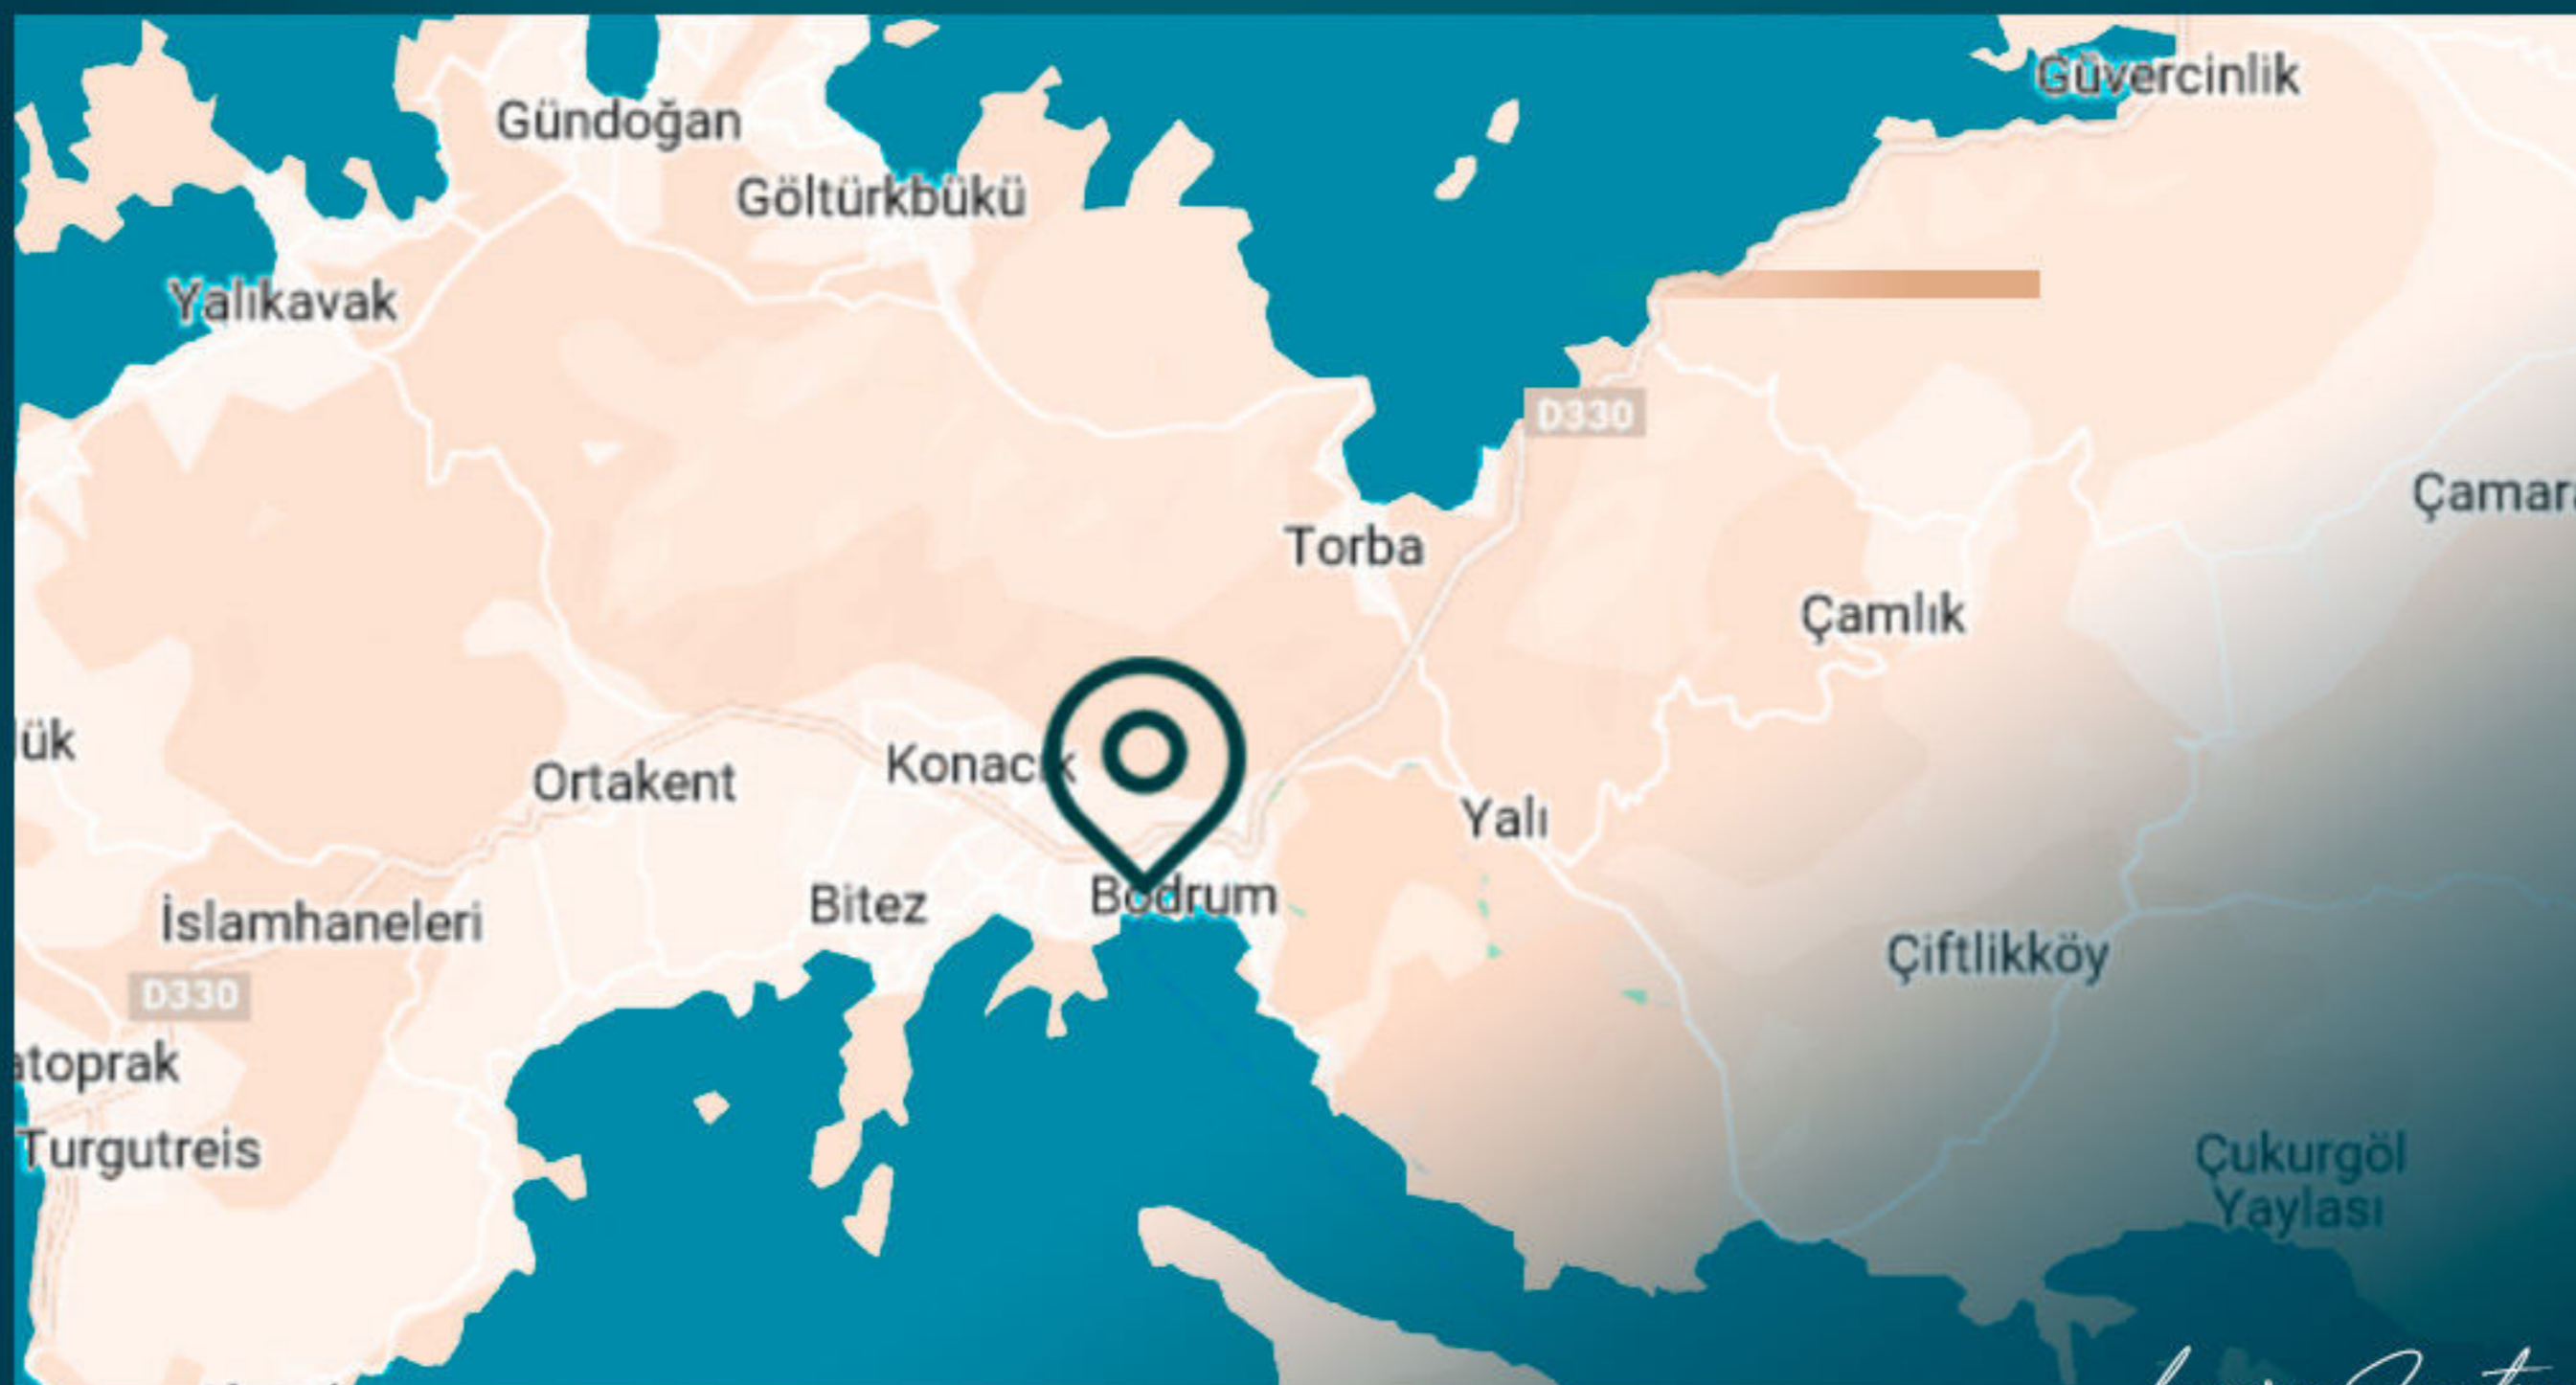

МЕСТОПОЛОЖЕНИЕ ОБЪЕКТА

REAL ESTATE INVESTMENT

Luxury Investing